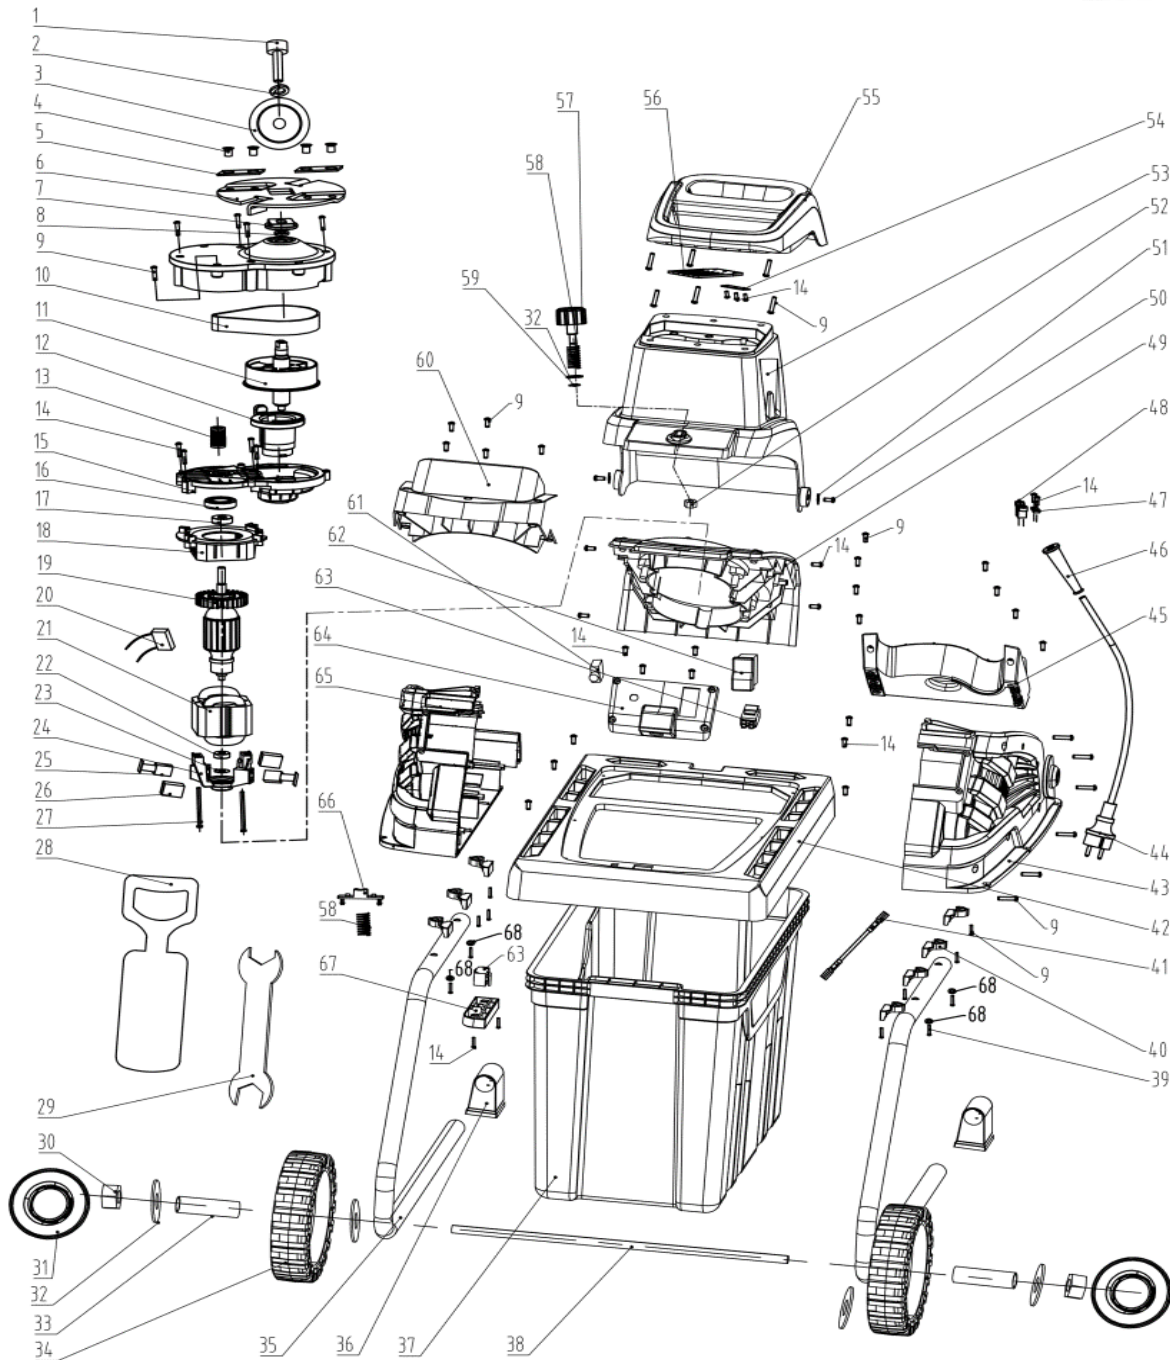

VITR2500

- PT TRITURADOR RAMOS 2500W
- ESP TRITURADORA DE RAMAS 2500W
- EN GARDEN SHREDDER 2500W
- FR BROYEUR DE VÉGÉTAUX 2500W

Número	Referência	Designação
1	VITR2500.1.01.001	PARAFUSO DISCO
3	VITR2500.1.01.003	CHAPA ENCOSTO DISCO
4	VITR2500.1.01.004	PARAFUSOS LAMINAS
5	VITR2500.1.01.005	LAMINAS (PAR)
6	VITR2500.1.01.006	PRATO LAMINAS
7	VITR2500.1.01.007	BLOCO PRATO
10	VITR2500.1.01.010	CORREIA
11	VITR2500.1.01.011	POLIA GRANDE
12	VITR2500.1.01.012	EXCENTRICO
13	VITR2500.1.01.013	POLIA PEQUENA
15	VITR2500.1.01.015	TAMPA CAIXA ENGRENAGENS
16	VITR2500.1.01.016	ASSENTO ROLAMENTO
17	VITR2500.1.01.017	ROLAMENTO 6201 2RS
18	VITR2500.1.01.018	SUORTE FRONTAL MOTOR
19	VITR2500.1.01.019	ROTOR
20	VITR2500.1.01.020	CONDENSADOR
21	VITR2500.1.01.021	ESTATOR
22	VITR2500.1.01.022	ROLAMENTO 608 ZZ
24	VITR2500.1.01.024	SUORTE TRASEIRO MOTOR
25	VITR2500.1.01.025	ESCOVAS (PAR)
26	VITR2500.1.01.026	SUORTE ESCOVAS
27	VITR2500.1.01.027	PARAFUSO MOTOR
28	VITR2500.1.01.028	EMPURRADOR
31	VITR2500.1.01.031	TAMPA DA RODA
33	VITR2500.1.01.033	MANGA FIXAÇÃO EIXO
34	VITR2500.1.01.034	RODA
35	VITR2500.1.01.035	TUBO ESTRUTURA
36	VITR2500.1.01.036	PÉ ESTRUTURA
37	VITR2500.1.01.037	RESERVATÓRIO
38	VITR2500.1.01.038	VEIO RODAS
40	VITR2500.1.01.040	SUORTE ASSENTO
42	VITR2500.1.01.042	BASE TRITURADOR
43	VITR2500.1.01.043	CARCAÇA DIREITA
44	VITR2500.1.01.044	CABO DE ALIMENTAÇÃO
45	VITR2500.1.01.045	BLOCO PROTEÇÃO LAMINA
46	VITR2500.1.01.046	BUCIM CABO
49	VITR2500.1.01.049	SUORTE MOTOR
53	VITR2500.1.01.053	CARCAÇA PRINCIPAL
55	VITR2500.1.01.055	ENTRADA RAMOS
56	VITR2500.1.01.056	BORRACHA ENTRADA
57	VITR2500.1.01.057	PARAFUSO FECHO TAMPA
58	VITR2500.1.01.058	MOLA FECHO
60	VITR2500.1.01.060	ENCOSTO TAMPA