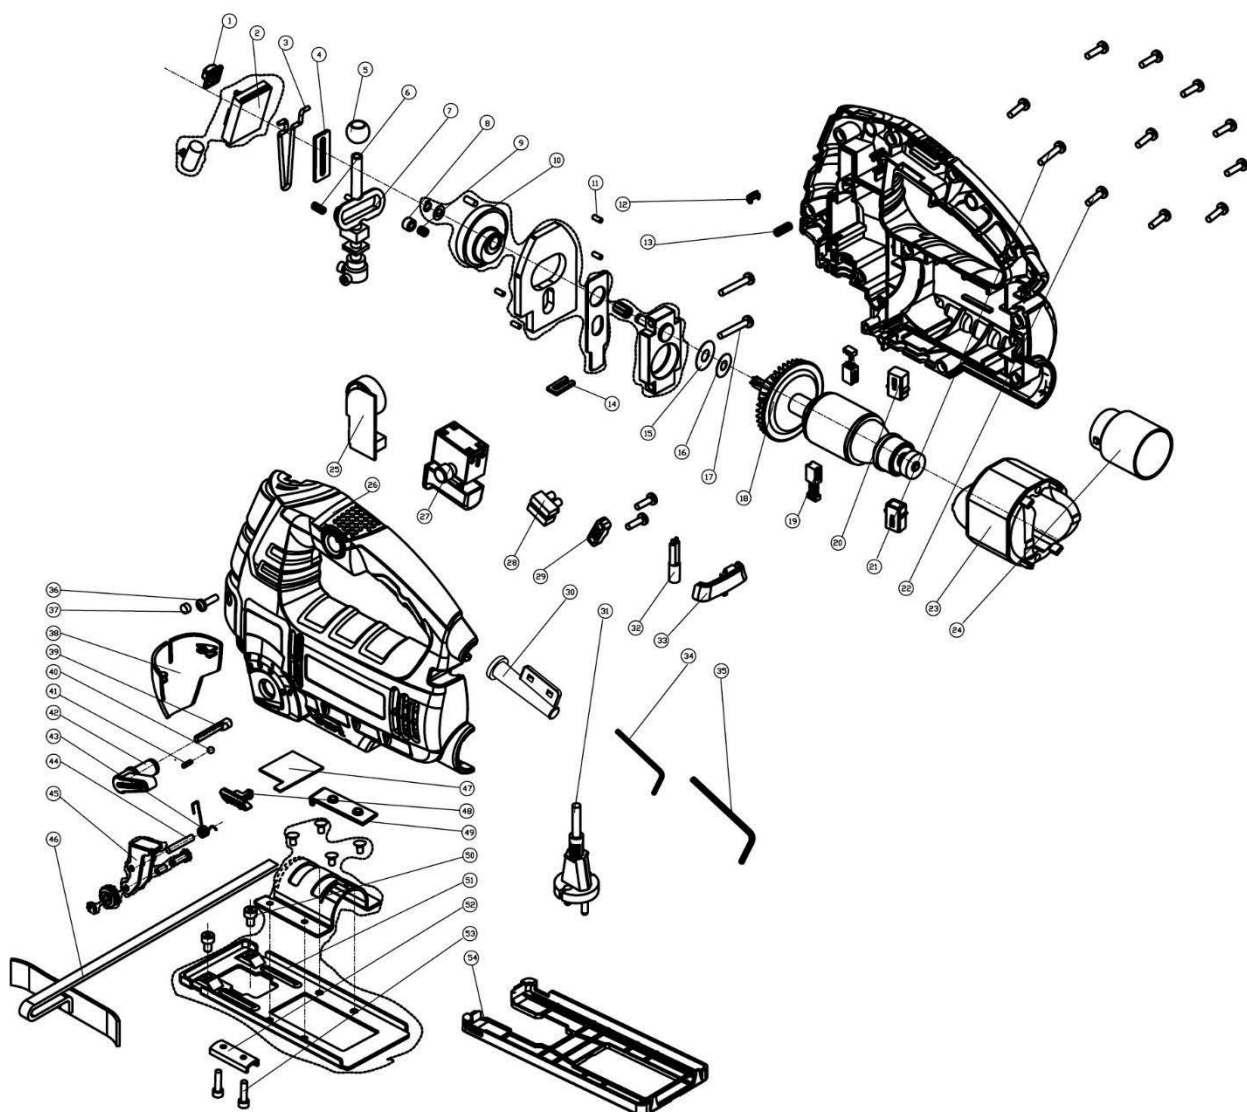

| <b>Número</b> | <b>Referência</b> | <b>Designação</b>               |
|---------------|-------------------|---------------------------------|
| 1             | VITIC750.01.001   | BOTAO LASER                     |
| 2             | VITIC750.01.002   | LASER                           |
| 3             | VITIC750.01.003   | ARAME PROTECÇÃO                 |
| 4             | VITIC750.01.004   | PLACA GUIA                      |
| 5             | VITIC750.01.005   | CASQUILHO ESFERICO              |
| 6             | VITIC750.01.006   | MOLA                            |
| 7             | VITIC750.01.007   | VEIO DA LAMINA (COMPLETO)       |
| 10            | VITIC750.01.010   | RODA DENTADA COM SUPORTES       |
| 18            | VITIC750.01.018   | ROTOR                           |
| 19            | VITIC750.01.019   | ESCOVAS (PAR)                   |
| 20            | VITIC750.01.020   | SUORTE ESCOVAS                  |
| 23            | VITIC750.01.023   | ESTATOR                         |
| 24            | VITIC750.01.024   | TUBO PÓ                         |
| 25            | VITIC750.01.025   | REGULADOR VELOCIDADE + LASER    |
| 26A           | VITIC750.01.026A  | CARCAÇA DIREITA                 |
| 26B           | VITIC750.01.026B  | CARCAÇA ESQUERDA                |
| 27            | VITIC750.01.027   | INTERRUPTOR                     |
| 32            | VITIC750.01.032   | LAMPADA                         |
| 33            | VITIC750.01.033   | VISOR DO LED                    |
| 38            | VITIC750.01.038   | POTECÇÃO TRANSPARENTE           |
| 39            | VITIC750.01.039   | VEIO REGULADOR DE OSCILAÇÃO     |
| 42            | VITIC750.01.042   | BOTAO DO REGULADOR DE OSCILAÇÃO |
| 43            | VITIC750.01.043   | MOLA DO PENDULO                 |
| 44            | VITIC750.01.044   | VEIO DO PENDULO                 |
| 45            | VITIC750.01.045   | PENDULO                         |
| 46            | VITIC750.01.046   | PARALELA                        |
| 48            | VITIC750.01.048   | BOTAO DO SOPRADOR               |
| 49            | VITIC750.01.049   | PLACA FIXAÇÃO SUPERIOR DA BASE  |
| 51            | VITIC750.01.051   | BASE ALUMINIO                   |
| 54            | VITIC750.01.054   | BASE PLASTICA                   |