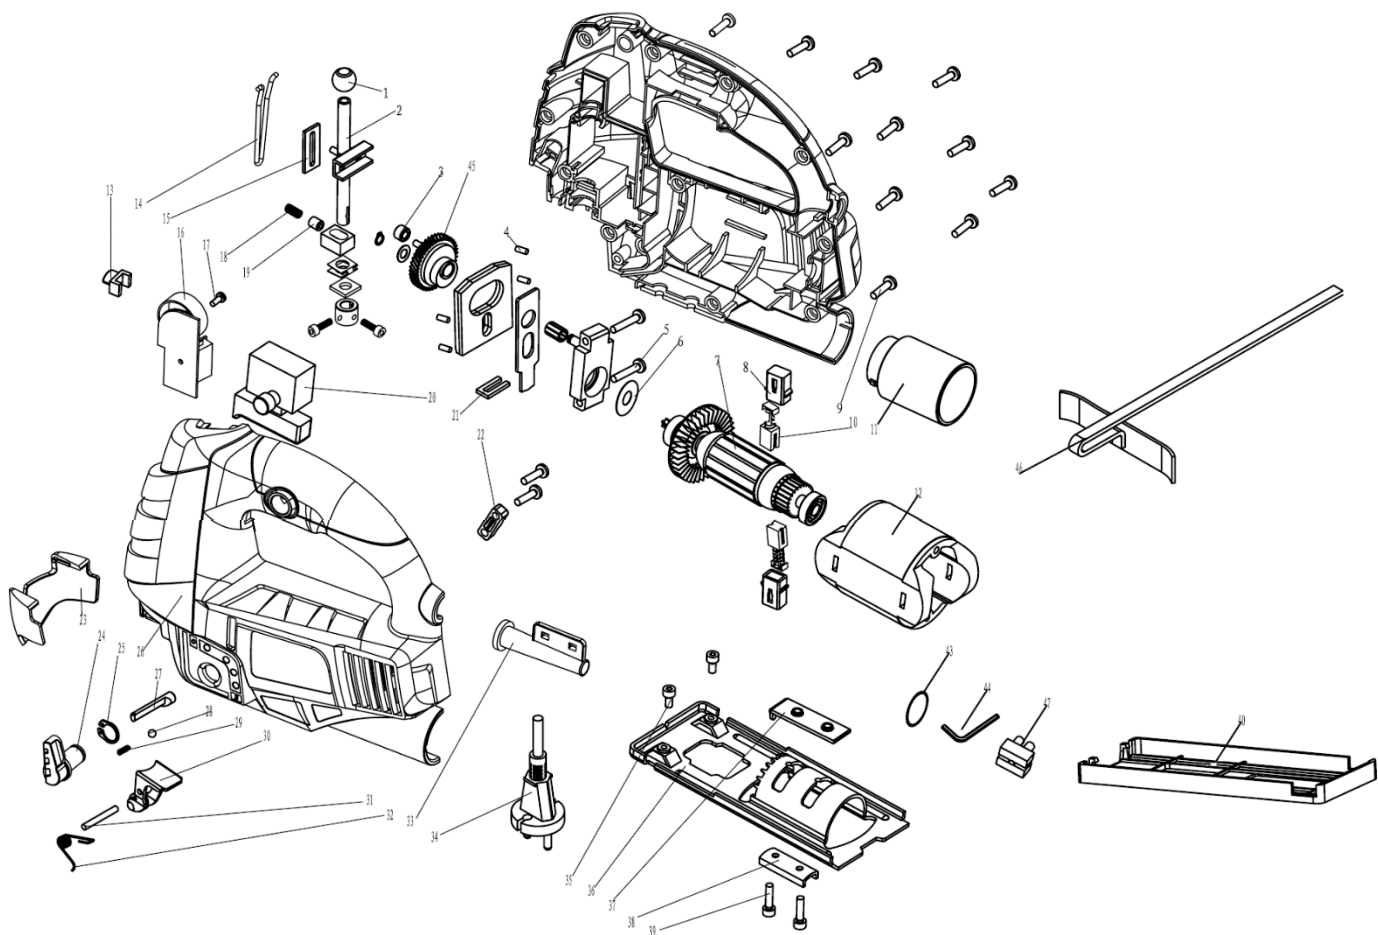

VITIC570

- PT Serra recortes 570 W
- ESP Sierra caladora 570 W
- EN Jig saw 570 W
- FR Scie sauteuse 570 W

Número	Referência	Descrição
1	VITIC570.01.001	CASQUILHO ESFERICO
2	VITIC570.01.002	VEIO DA LAMINA (COMPLETO)
3	VITIC570.01.003	CASQUILHO 7,5x4,5
4	VITIC570.01.004	PINO
5	VITIC570.01.005	PARAFUSO ST 4x25
6	VITIC570.01.006	ANILHA
7	VITIC570.01.007	ROTOR
8	VITIC570.01.008	SUORTE ESCOVAS
10	VITIC570.01.010	ESCOVAS (PAR)
11	VITIC570.01.011	TUBO PLASTICO
12	VITIC570.01.012	ESTATOR
16	VITIC570.01.016	REGULADOR VELOCIDADE
18	VITIC570.01.018	MOLA DA LAMINA
19	VITIC570.01.019	PINO DA LAMINA
20	VITIC570.01.020	INTERRUPTOR
21	VITIC570.01.021	FILTRO ANTI PÓ
23	VITIC570.01.023	PROTEÇÃO TRANSPARENTE
24	VITIC570.01.024	BOTAO PLASTICO DO PENDULO
26A	VITIC570.01.026A	CARCAÇA DIREITA
26B	VITIC570.01.026B	CARCAÇA ESQUERDA
27	VITIC570.01.027	VEIO DO PENDULO
30	VITIC570.01.030	PENDULO
31	VITIC570.01.031	VEIO
32	VITIC570.01.032	MOLA DO PENDULO
36	VITIC570.01.036	BASE ALUMINIO
37	VITIC570.01.037	PLACA FIXAÇÃO SUPERIOR DA BASE
38	VITIC570.01.038	PLACA FIXAÇÃO INFERIOR DA BASE
40	VITIC570.01.040	BASE PLASTICA
45	VITIC570.01.045	RODA DENTADA COM SUPORTES
46	VITIC570.01.046	PARALELA