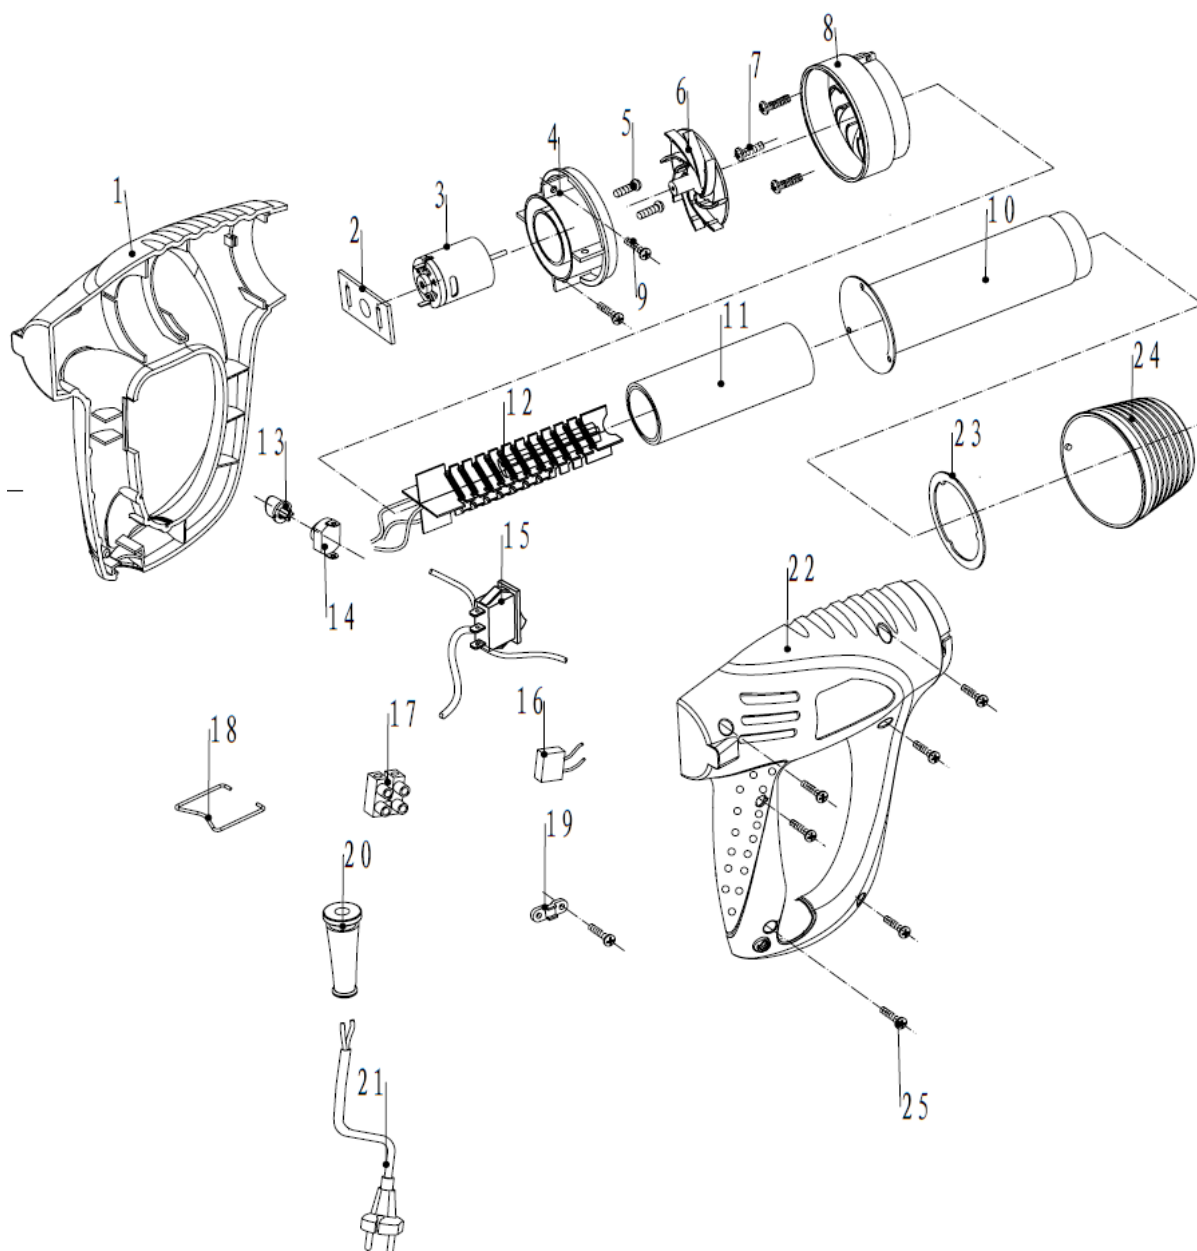

**VISAQ2000A**

PT	Soprador de ar quente 2000 W
ESP	Decapador de 2000 W
EN	Hot air gun 2000 W
FR	Décapeur thermique 2000 W

Número	Referência	Descrição
1	VISAQ2000A.1.01.01	CARCAÇA ESQUERDA
2	VISAQ2000A.1.01.02	PLACA PCB
3	VISAQ2000A.1.01.03	MOTOR
6	VISAQ2000A.1.01.06	VENTOINHA
11	VISAQ2000A.1.01.11	REVESTIMENTO MICA
12	VISAQ2000A.1.01.12	RESISTÊNCIA
13	VISAQ2000A.1.01.13	BOTÃO ARREFECIMENTO
14	VISAQ2000A.1.01.14	INTERRUPTOR ARREFECIMENTO
15	VISAQ2000A.1.01.15	INTERRUPTOR
18	VISAQ2000A.1.01.18	SUPORTE
22	VISAQ2000A.1.01.22	CARCAÇA DIREITA
24	VISAQ2000A.1.01.24	TAMPA FRONTAL