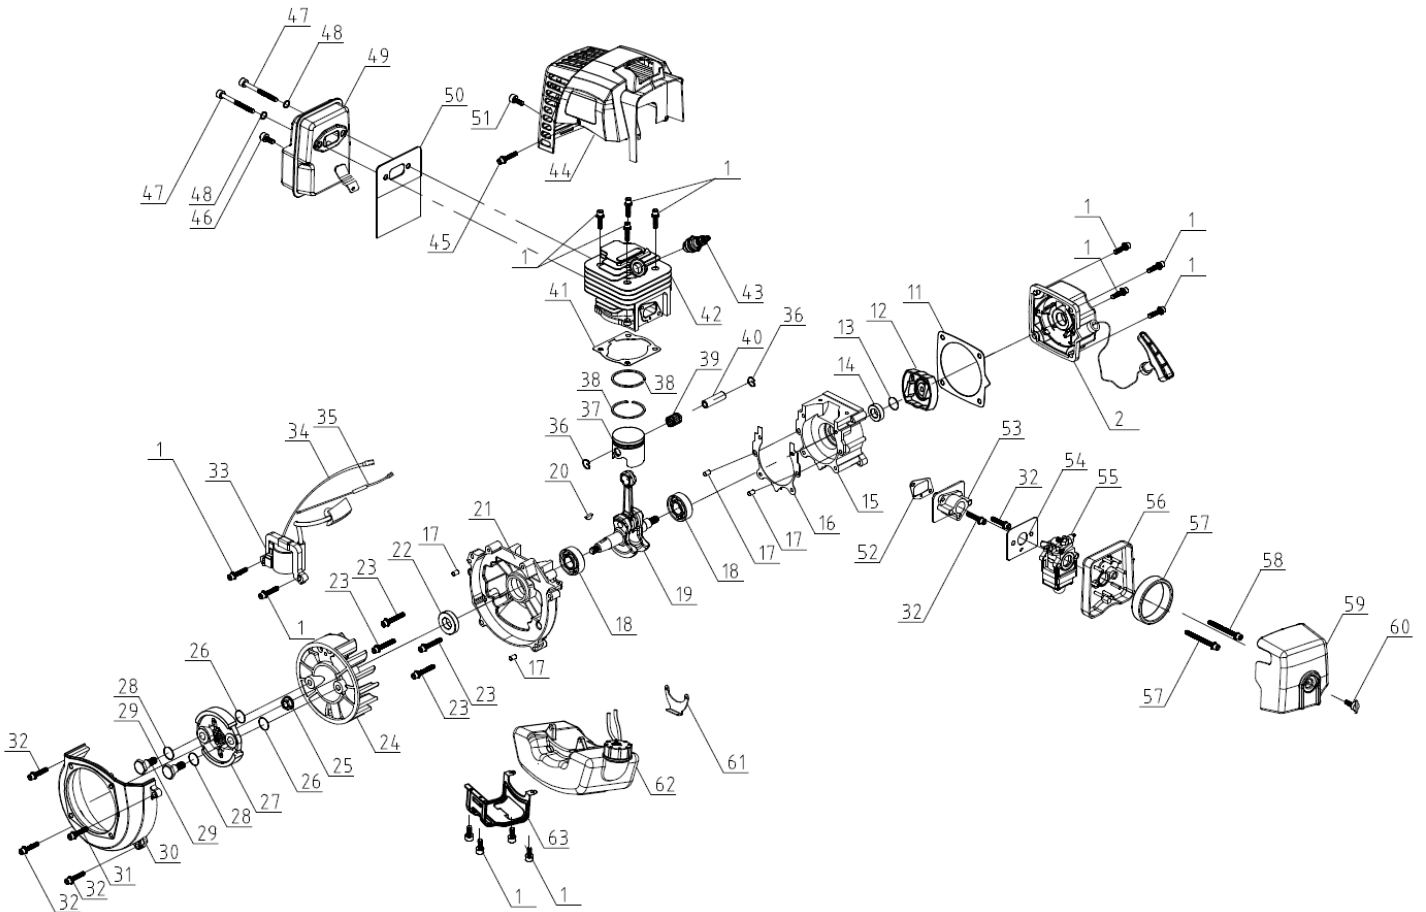

VIRR52E

- PT ROÇADORA COM RODAS 52CC - 1.6KW EKO
 ESP DESBROZADORA CON RUEDAS 52CC - 1.6KW EKO
 EN 52CC - 1.6KW EKO WHEELED BRUSH CUTTER
 FR DÉBROUSSAILLEUSE À ROUES 52CC - 1.6KW EKO

Número	Referência	Designação
2	VIR43E.1.02.002	SARTER COMPLETO
12	VIR43E.1.02.012	PRATO DE ARRANQUE COMPLETO
14	VIR43E.1.02.014	VEDANTE DE ÓLEO Ø12xØ22x7
15	VIR43E.1.02.015	CÁRTER DIREITO
16	VIR43E.1.02.016	JUNTA DO CÁRTER
18	VIR43E.1.02.018	ROLAMENTO 6202/P5
19	VIR43E.1.02.019	CAMBOTA
20	VIR43E.1.02.020	CHAVETA DA CAMBOTA 3x5x13
21	VIR43E.1.02.021	CÁRTER ESQUERDO
22	VIR43E.1.02.022	VEDANTE DE ÓLEO Ø15xØ30x7
24	VIR43E.1.02.024	VOLANTE MAGNÉTICO
26	VIR43E.1.02.026	ANILHA PLANA Ø8xØ16x2
27	VIR43E.1.02.027	CALÇOS DE EMBRAIAGEM COMPLETOS
28	VIR43E.1.02.028	ANILHA DE COMPENSAÇÃO Ø10,5xØ14,5
29	VIR43E.1.02.029	PARAFUSOS DOS CALÇOS DA EMBRAIAGEM M8x24
30	VIR43E.1.02.030	COBERTURA DA VENTONHA
33	VIR43E.1.02.033	BOBINA DE IGNIÇÃO COMPLETA
36	ITR52E.1.01.036	FREIO DO PINO DO PISTÃO
37	ITR52E.1.01.037	PISTÃO
38	ITR52E.1.01.038	SEGMENTO
39	ITR52E.1.01.039	ROLAMENTO DE AGULHAS K10x13/14x15,5
40	ITR52E.1.01.040	PINO DO PISTÃO
41	ITR52E.1.01.041	JUNTA DO CILINDRO
42	ITR52E.1.01.042	CILINDRO
43	VIR43E.1.02.043	VELA DE IGNIÇÃO
44	VIR43E.1.02.044	COBERTURA DO MOTOR
47	VIR43E.1.02.047	PARAFUSO DE FIXAÇÃO DO ESCAPE M6x55
49	VIRR52E.1.01.E002	ESCAPE (SAIDA LATERAL)
50	VIR43E.1.02.050	JUNTA DO ESCAPE
52	VIR43E.1.02.052	JUNTA DO SUPORTE DO CARBURADOR
53	VIR43E.1.02.053	SUPORTE DO CARBURADOR
54	VIR43E.1.02.054	JUNTA DO CARBURADOR
55	VIR43E.1.02.055	CARBURADOR
56	VIR43E.1.02.056	CAIXA DO FILTRO DO AR
57	VIR43E.1.02.057	FILTRO DO AR - ESPONJA
58	VIR43E.1.02.058	PARAFUSO DE FIXAÇÃO DO CARBURADOR
59	VIR43E.1.02.059	TAMPA DO FILTRO DO AR
60	VIR43E.1.02.060	PARAFUSO DA TAMPA DO FILTRO DO AR
61	VIR43E.1.02.061	SUPORTE DO DEPÓSITO DE COMBUSTÍVEL
62	VIR43E.1.02.062	DEPÓSITO DE COMBUSTÍVEL COMPLETO
63	VIRR52E.1.01.G004	SUPORTE DEPOSITO