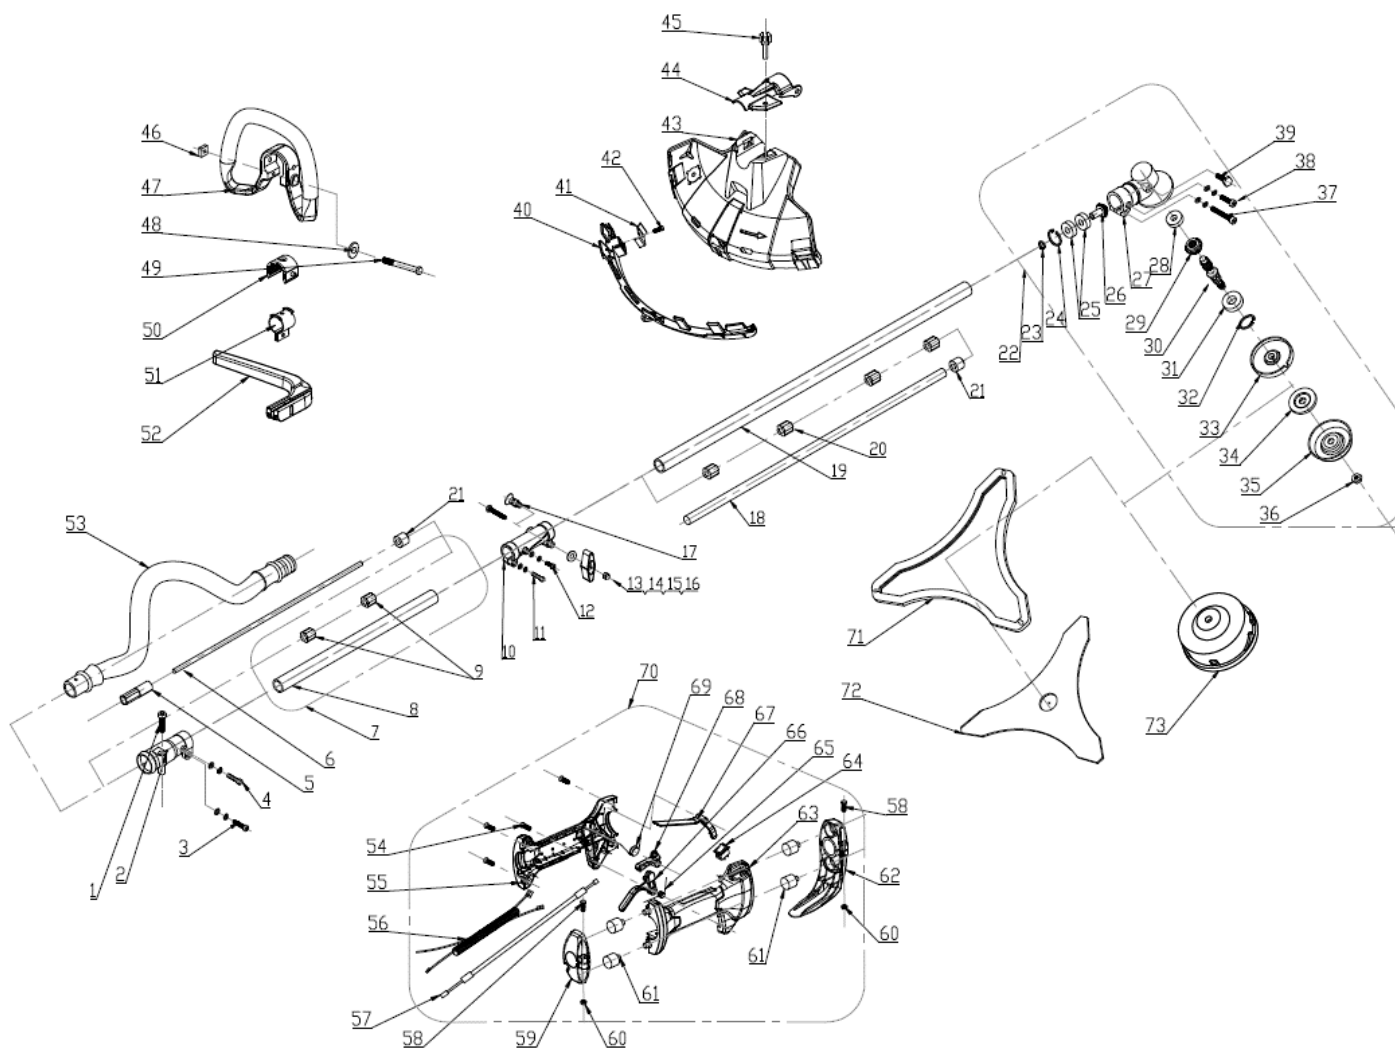

### Corpo roçadora (Brush Cutter body)

Número	Referência	Descrição
1	VIRM47.1.01.001	CONJ. COMPLETO UNIÃO TUBO RÍGIDO/FLEXIVEL
5	VIRM47.1.01.005	MANGA DE LIGAÇÃO
6	VIRM47.1.01.006	VEIO TRANSMISSÃO SUPERIOR
7	VIRM47.1.01.007	TUBO ALUMINIO SUPERIOR
10	VIRM47.1.01.010	CONJ. COMPLETO UNIÃO TUBO RÍGIDO/RÍGIDO
19	VIRM47.1.01.019	TUBO ALUMINIO INFERIOR
22	VIRM47.1.01.022	CABEÇA COMPLETA
33	VIRM47.1.01.033	ANILHA SUPERIOR DO DISCO
34	VIRM47.1.01.034	ANILHA INFERIOR DO DISCO
35	VIRM47.1.01.035	CHAPA DE PROTECÇÃO DA CABEÇA
39	VIRM47.1.01.036	PORCA ESQUERDA M10 DA CABEÇA
41	VIRM47.1.01.041	LÂMINA DE CORTE
43	VIRM47.1.01.043	PROTECÇÃO DO DISCO (COMPLETA)
44	VIRM47.1.01.044	SUPORTE METAL PROTECÇÃO DO DISCO
45	VIRM47.1.01.045	PARAFUSP SUP. METAL PROTECÇÃO DO DISCO
46	VIRM47.1.01.046	PORCA DE PARTEO DA PEGA M5
47	VIRM47.1.01.047	PEGA FRONTAL
48	VIRM47.1.01.048	ANILHA PLANA DA PEGA FRONTAL
49	VIRM47.1.01.049	PARAFUSO DA PEGA FRONTAL
50	VIRM47.1.01.050	AMORTECEDOR DA PEGA FRONTAL
51	VIRM47.1.01.051	CASQUILHO DA PEGA FRONTAL
52	VIRM47.1.01.052	PEGA FRONTAL INFERIOR
53	VIRM47.1.01.053	VEIO FLEXIVEL
70	VIRM47.1.01.070	PUNHO ACELERADOR COMPLETO
71	VIRM47.1.01.071	COBERTURA/PROTECÇÃO DA LÂMINA
72	VIRM47.1.01.072	LÂMINA
73	VIRM47.1.01.073	BOBINA DE FIO

### Motor roçadora (Brush Cutter Engine)

Número	Referência	Descrição
2	VIRM47.1.02.002	TAMPA DO FILTRO DE AR
4	VIRM47.1.02.004	FILTRO DE AR - ESPONJA
7	VIRM47.1.02.007	CAIXA FILTRO DO AR
8	VIRM47.1.02.008	CARBURADOR
10	VIRM47.1.02.010	JUNTA FALANGE/CARBURADOR
11	VIRM47.1.02.011	FALANGE CARBURADOR
13	VIRM47.1.02.013	JUNTA FALANGE/CILINDRO
14	VIRM47.1.02.014	ALVAVANCA DO FECHO DO AR
15	VIRM47.1.02.015	ENTRADA DE AR
17	VIRM47.1.02.017	TAMPA PLÁSTICA DA VELA
18	VIRM47.1.02.018	VELA
19	VIRM47.1.02.019	TAMPA PLÁSTICA DO MOTOR
22	VIRM47.1.02.022	TAMPA LATERAL TRASEIRA
23	VIRM47.1.02.023	JUNTA DA TAMPA LATERAL