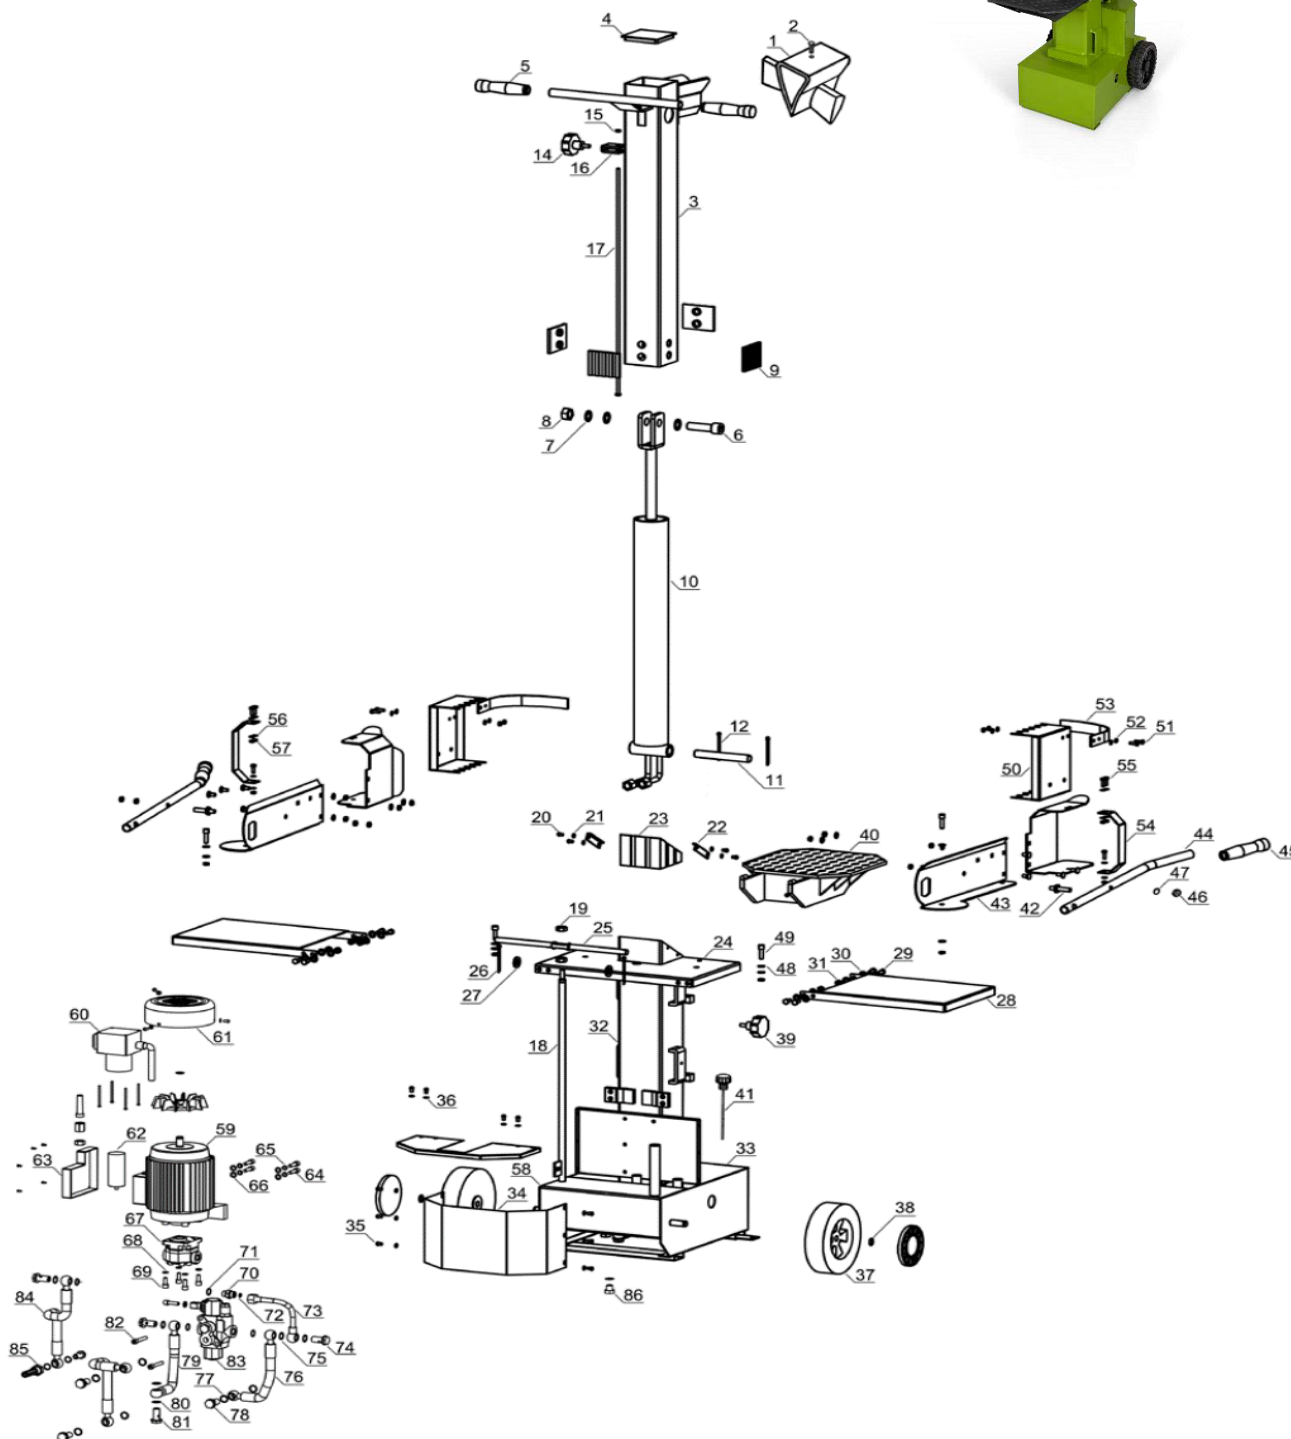

VIRLV9

- PT Rachador lenha vertical 9 ton.
 ESP Maquina para rajar leña vertical 9 ton.
 EN vertical log splitter 9 ton.
 FR Fendeurs de bûches vertical 9 ton.

Número	Referência	Descrição
28	VIRLV9.1.01.028	MESA LATERAL
44	VIRLV9.1.01.044	ALAVANCA DE CONTROLO
52	VIRLV9.1.01.052	FIXADOR DA LENHA