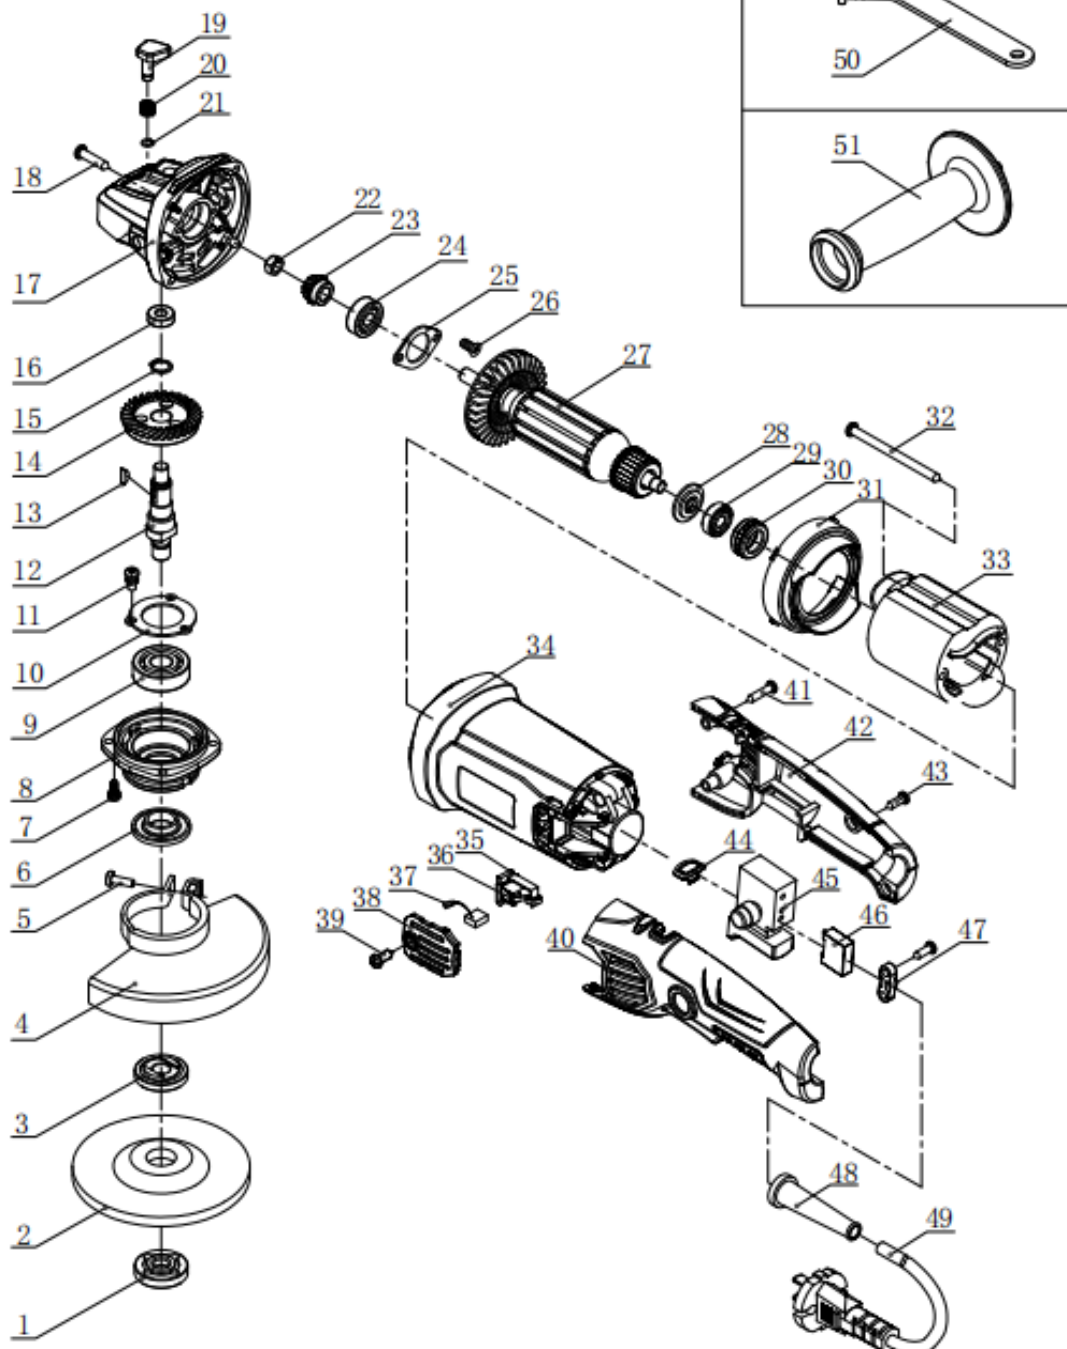

VIRE12510A

- PT REBARBADORA 1000W 125 MM
- ESP AMOLADORA 1000W 125 MM
- EN ANGLE GRINDER 1000W 125 MM
- FR MEULEUSE ANGULAIRE 1000W 125 MM

| Número | Referência | Designação |
|--------|------------------|-----------------------------------|
| 1 | VIRE12510A.1.001 | ANILHA EXTERNA DE APERTO DE DISCO |
| 2 | VIRE12510A.1.002 | DISCO |
| 3 | VIRE12510A.1.003 | ANILHA INTERNA DE APERTO DE DISCO |
| 4 | VIRE12510A.1.004 | PROTEÇÃO DISCO |
| 5 | VIRE12510A.1.005 | PARAFUSO PROTEÇÃO |
| 6 | VIRE12510A.1.006 | PROTEÇÃO ANTI PÓ |
| 8 | VIRE12510A.1.008 | TAMPA DA CABEÇA METÁLICA |
| 9 | VIRE12510A.1.009 | ROLAMENTO PT6201-2RST |
| 10 | VIRE12510A.1.010 | TAMPA DO ROLAMENTO |
| 12 | VIRE12510A.1.012 | VEIO |
| 13 | VIRE12510A.1.013 | CHAVETA DO VEIO |
| 14 | VIRE12510A.1.014 | ENGRENAGEM CÓNICA (GRANDE) |
| 15 | VIRE12510A.1.015 | ANEL ELASTICO 11 |
| 16 | VIRE12510A.1.016 | ROLAMENTO 696-2Z |
| 17 | VIRE12510A.1.017 | CABEÇA METÁLICA |
| 19 | VIRE12510A.1.019 | PINO TRAVÃO |
| 20 | VIRE12510A.1.020 | TRAVÃO MOLA |
| 21 | VIRE12510A.1.021 | ANEL ELASTICO TRAVÃO |
| 22 | VIRE12510A.1.022 | PORCA |
| 23 | VIRE12510A.1.023 | ENGRENAGEM PEQUENA |
| 24 | VIRE12510A.1.024 | ROLAMENTO PT608-2RST |
| 25 | VIRE12510A.1.025 | FIXADOR ROLAMENTO |
| 27 | VIRE12510A.1.027 | ROTOR |
| 28 | VIRE12510A.1.028 | ANEL ANTI PÓ |
| 29 | VIRE12510A.1.029 | ROLAMENTO PT607-2RST |
| 30 | VIRE12510A.1.030 | BUCHA ROLAMENTO |
| 31 | VIRE12510A.1.031 | DIFUSOR DE AR |
| 32 | VIRE12510A.1.032 | PARAFUSOS DO ESTATOR ST3.9X65 |
| 33 | VIRE12510A.1.033 | ESTATOR |
| 34 | VIRE12510A.1.034 | CORPO |
| 35 | VIRE12510A.1.035 | SUORTE ESCOVAS |
| 36 | VIRE12510A.1.036 | MOLA ESCOVAS |
| 37 | VIRE12510A.1.037 | ESCOVA (PAR) |
| 38 | VIRE12510A.1.038 | TAMPA DAS ESCOVAS |
| 40 | VIRE12510A.1.040 | PEGA ESQUERDA |
| 42 | VIRE12510A.1.042 | PEGA DIREITA |
| 44 | VIRE12510A.1.044 | COBERTURA PEGA |
| 45 | VIRE12510A.1.045 | INTERRUPTOR |
| 46 | VIRE12510A.1.046 | CONDENSADOR |
| 47 | VIRE12510A.1.047 | FIXADOR CABO DE ALIMENTAÇÃO |
| 48 | VIRE12510A.1.048 | BUCIM |
| 49 | VIRE12510A.1.049 | CABO DE ALIMENTAÇÃO |
| 50 | VIRE12510A.1.050 | CHAVE DO DISCO |