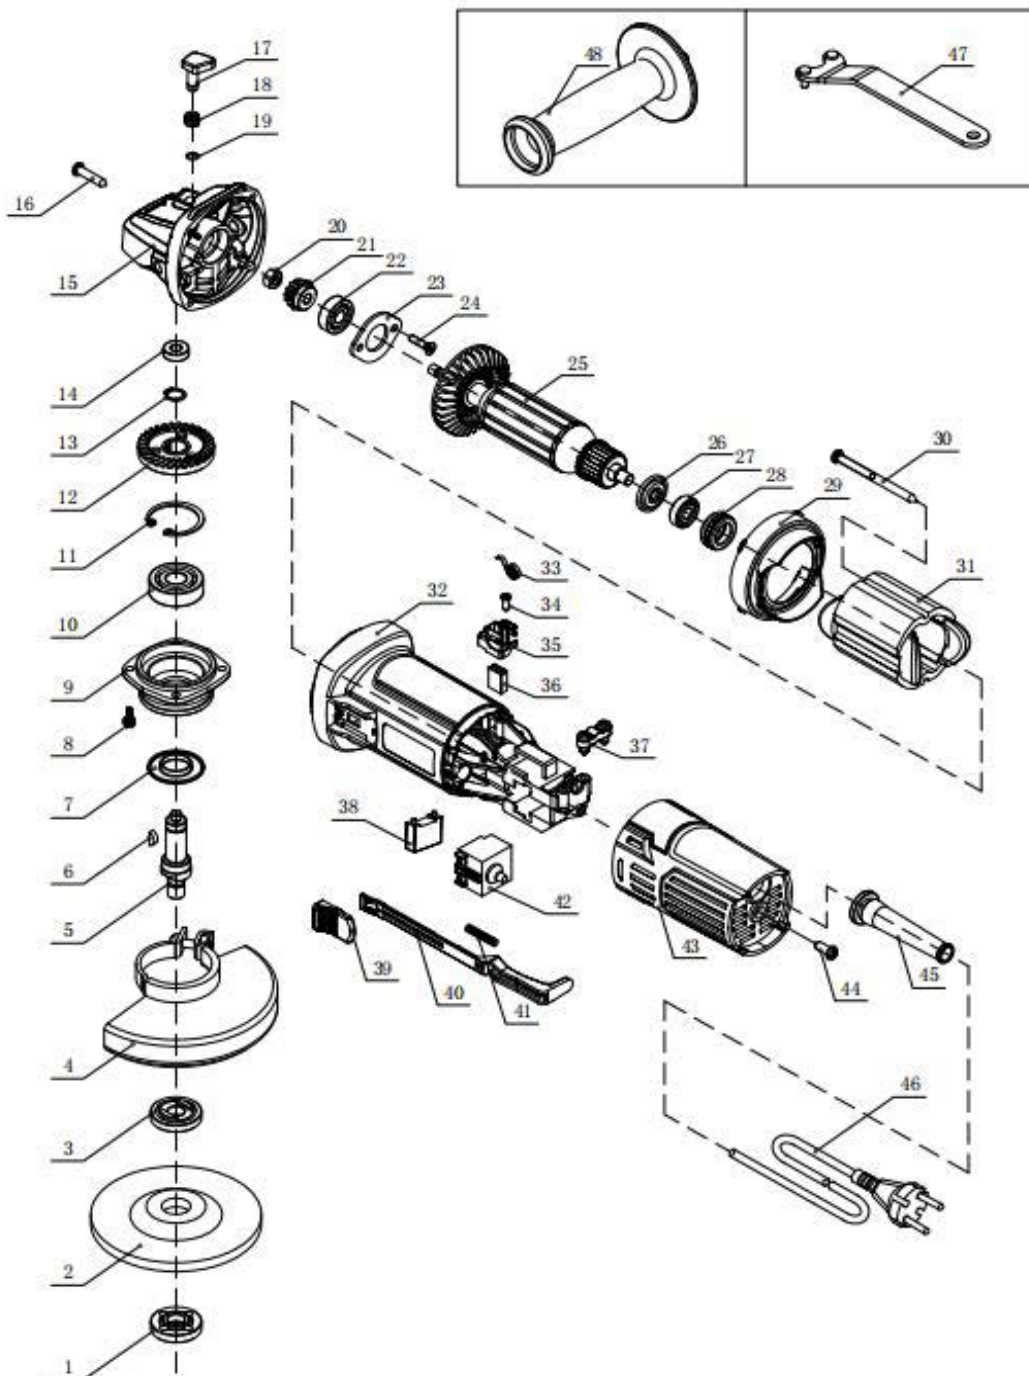

VIRE11585A

- PT REBARBADORA 850W 115 MM
- ESP AMOLADORA 850W 115MM
- EN ANGLE GRINDER 850W 115MM
- FR MEULEUSE ANGULAIRE 850W 115MM

Número	Referência	Designação
1	VIRE11585A.1.001	ANILHA EXTERNA DE APERTO DE DISCO
2	VIRE11585A.1.002	DISCO
3	VIRE11585A.1.003	ANILHA INTERNA DE APERTO DE DISCO
4	VIRE11585A.1.004	PROTEÇÃO DISCO
5	VIRE11585A.1.005	VEIO
6	VIRE11585A.1.006	CHAVETA DO VEIO
7	VIRE11585A.1.007	PROTEÇÃO ANTI PÓ
9	VIRE11585A.1.009	TAMPA DA CABEÇA METÁLICA
10	VIRE11585A.1.010	ROLAMENTO PT6201-2RST
11	VIRE11585A.1.011	ANEL ELASTICO
12	VIRE11585A.1.012	ENGRENAGEM CÓNICA (GRANDE)
13	VIRE11585A.1.013	ANEL ELASTICO
14	VIRE11585A.1.014	ROLAMENTO 609-2Z
15	VIRE11585A.1.015	CABEÇA METALICA
17	VIRE11585A.1.017	PINO TRAVÃO
18	VIRE11585A.1.018	TRAVÃO MOLA
19	VIRE11585A.1.019	ANEL ELASTICO TRAVÃO
20	VIRE11585A.1.020	PORCA
21	VIRE11585A.1.021	ENGRENAGEM PEQUENA
22	VIRE11585A.1.022	ROLAMENTO 6301-2RZ
23	VIRE11585A.1.023	FIXADOR ROLAMENTO
25	VIRE11585A.1.025	ROTOR
26	VIRE11585A.1.026	ANEL ANTI PÓ
27	VIRE11585A.1.027	ROLAMENTO 6000-2Z
28	VIRE11585A.1.028	BUCHA ROLAMENTO
29	VIRE11585A.1.029	DIFUSOR DE AR
30	VIRE11585A.1.030	PARAFUSOS DO ESTATOR ST3.9X70
31	VIRE11585A.1.031	ESTATOR
32	VIRE11585A.1.032	CORPO
33	VIRE11585A.1.033	MOLA DAS ESCOVAS
35	VIRE11585A.1.035	SUORTE ESCOVAS
36	VIRE11585A.1.036	ESCOVA (PAR)
37	VIRE11585A.1.037	FIXADOR CABO DE ALIMENTAÇÃO
38	VIRE11585A.1.038	CONDENSADOR
39	VIRE11585A.1.039	BOTÃO INTERRUPTOR
40	VIRE11585A.1.040	BRAÇO DE ACIONAMENTO DO INTERRUPTOR
41	VIRE11585A.1.041	MOLA DO BRAÇO DO INTERRUPTOR
42	VIRE11585A.1.042	INTERRUPTOR
43	VIRE11585A.1.043	CARCAÇA TRASEIRA
45	VIRE11585A.1.045	BUCIM
46	VIRE11585A.1.046	CABO DE ALIMENTAÇÃO
47	VIRE11585A.1.047	CHAVE DO DISCO
48	VIRE11585A.1.048	PUNHO
