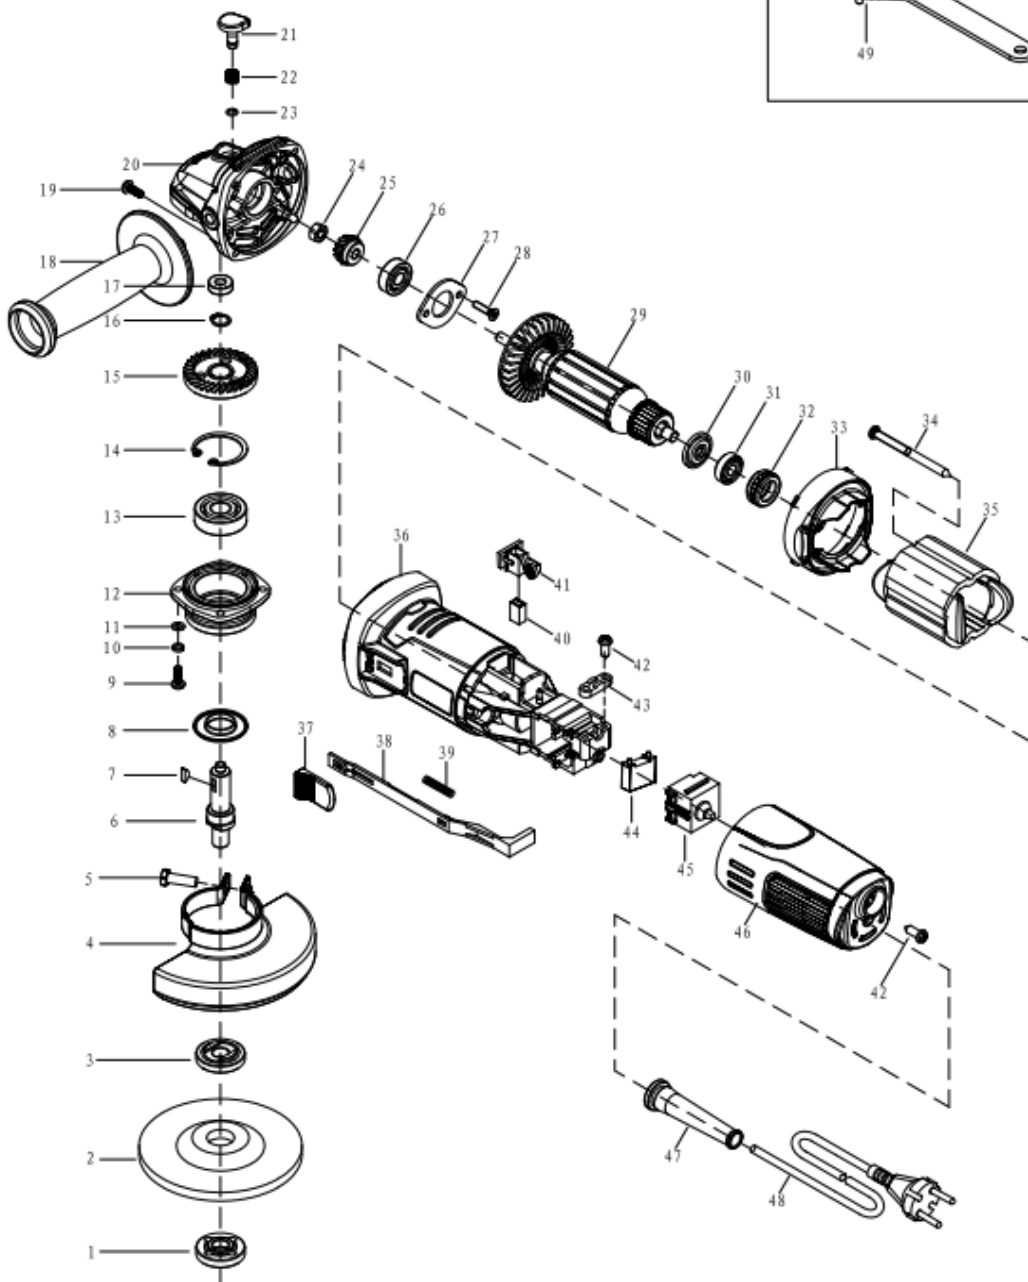

VIRE11571

- PT REBARBADORA 710W 115MM
- ESP AMOLADORA 710W 115MM
- EN ANGLE GRINDER 710W 115MM
- FR MEULEUSE D'ANGLE 710W 115MM

Número	Referência	Designação
1	VIRE11571.1.001	ANILHA EXTERNA DE APERTO DE DISCO
2	VIRE11571.1.002	DISCO
3	VIRE11571.1.003	ANILHA INTERNA DE APERTO DE DISCO
4	VIRE11571.1.004	PROTEÇÃO DISCO
6	VIRE11571.1.006	VEIO
7	VIRE11571.1.007	CHAVETA DO VEIO
8	VIRE11571.1.008	PROTEÇÃO ANTI PÓ
10	VIRE11571.1.010	ANILHA DE PRESSÃO
11	VIRE11571.1.011	ANILHA
12	VIRE11571.1.012	TAMPA DA CABEÇA METÁLICA
13	VIRE11571.1.013	ROLAMENTO 6201-2RS
14	VIRE11571.1.014	ANEL ELASTICO 32
15	VIRE11571.1.015	ENGRENAGEM CÓNICA (GRANDE)
16	VIRE11571.1.016	ANEL ELASTICO
17	VIRE11571.1.017	ROLAMENTO 696-2Z
18	VIRE11571.1.018	PUNHO
20	VIRE11571.1.020	CABEÇA METÁLICA
21	VIRE11571.1.021	PINO TRAVÃO
22	VIRE11571.1.022	TRAVÃO MOLA
23	VIRE11571.1.023	ANEL ELASTICO TRAVAO
24	VIRE11571.1.024	PORCA ROTOR
25	VIRE11571.1.025	ENGRENAGEM PEQUENA
26	VIRE11571.1.026	ROLAMENTO 6301-2RZ
27	VIRE11571.1.027	FIXADOR ROLAMENTO
29	VIRE11571.1.029	ROTOR
30	VIRE11571.1.030	ANEL ANTI PÓ
31	VIRE11571.1.031	ROLAMENTO 607-2Z
32	VIRE11571.1.032	BUCHA ROLAMENTO
33	VIRE11571.1.033	DIFUSOR AR
34	VIRE11571.1.034	PARAFUSOS DO ESTATOR ST3.9X65
35	VIRE11571.1.035	ESTATOR
36	VIRE11571.1.036	CORPO
37	VIRE11571.1.037	BOTÃO INTERRUPTOR
38	VIRE11571.1.038	BRAÇO DE ACIONAMENTO DO INTERRUPTOR
39	VIRE11571.1.039	MOLA DO BRAÇO DO INTERRUPTOR
40	VIRE11571.1.040	ESCOVA (PAR)
41	VIRE11571.1.041	SUORTE ESCOVAS
43	VIRE11571.1.043	FIXADOR CABO DE ALIMENTAÇÃO
44	VIRE11571.1.044	CONDENSADOR
45	VIRE11571.1.045	INTERRUPTOR
46	VIRE11571.1.046	CARÇAÇA TRASEIRA
47	VIRE11571.1.047	BUCIM
48	VIRE11571.1.048	CABO DE ALIMENTAÇÃO

49	VIRE11571.1.049	CHAVE DO DISCO