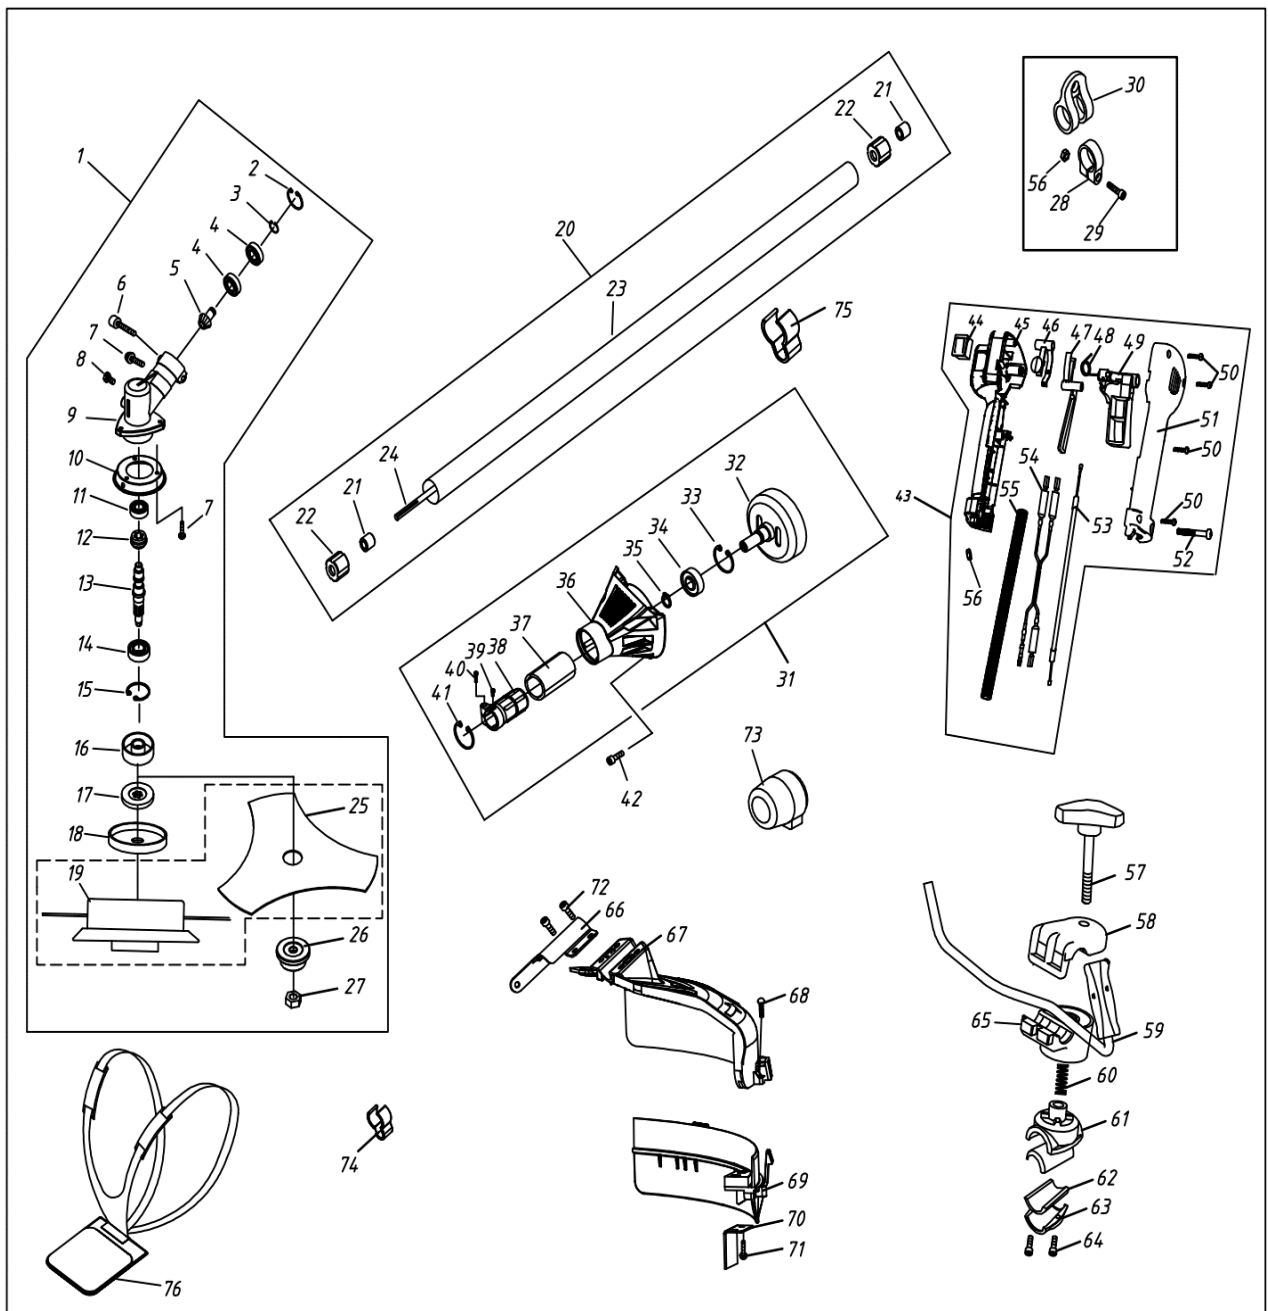

**VIR52B**

- PT ROÇADORA RIGIDA 52CC - 1,9CV  
 ESP DESBROZADORA PROFESIONAL 52CC  
 EN BRUSH CUTTER 52CC  
 FR DÉBROUSSAILLEUSE THERMIQUE 52CC

Número	Referência	Designação
1	VIR43B.1.M.1-1	STARTER COMPLETO
4	VIR43B.1.M.1-4	TAMPA STARTER
5	VIR43B.1.M.1-5	PRATO COM LINGUETES
6	VIR43B.1.M.1-6	VEDANTE ÓLEO 12*22*7
7	VIR43B.1.M.1-7	CARTER DIREITO
8	VIR43B.1.M.1-8	JUNTA DO CARTER
10	VIR43B.1.M.1-10	CAMBOTA COM VIELA
11	VIR43B.1.M.1-11	CHAVETA DA CAMBOTA
13	VIR43B.1.M.1-13	CARTER ESQUERDA
15-1	VIR43B.1.M.1-15-1	VOLANTE MAGNETICO
15-23	VIR43B.1.M.1-15-23	BOBINE DE IGNIÇÃO
16	VIR43B.1.M.1-16	VEDANTE OLEO 15*30*7
19	VIR43B.1.M.1-19	COBERTURA DA VENTONHA
20	VIR52B.1.M.1-20	ROLAMENTO DE AGULHAS
21	VIR52B.1.M.1-21	FREIO DO PINO DO PISTÃO
22	VIR52B.1.M.1-22	PISTÃO
23	VIR52B.1.M.1-23	PINO DO PISTÃO
24	VIR52B.1.M.1-24	SEGMENTOS (PAR)
25	VIR52B.1.M.1-25	JUNTA CILINDRO
26	VIR52B.1.M.1-26	CILINDRO
28	VIR43B.1.M.1-28	JUNTA FALANGE/CILINDRO
29	VIR43B.1.M.1-29	FALANGE CARBURADOR
31	VIR43B.1.M.1-31	JUNTA CARBURADOR/ FALANGE
32	VIR43B.1.M.1-32	CARBURADOR
34	VIR43B.1.M.1-34	CAIXA FILTRO AR
35	VIR43B.1.M.1-35	SISTEMA CHOKE
36	VIR43B.1.M.1-36	BRAÇO SISTEMA CHOKE
39	VIR43B.1.M.1-39	PARAFUSO CARBURADOR M5*55
40	VIR43B.1.M.1-40	FILTRO DO AR
41	VIR43B.1.M.1-41	TAMPA FILTRO AR
42	VIR43B.1.M.1-42	BOMBA INJEÇÃO COMBUSTIVEL
43	VIR43B.1.M.1-43	TUBO DA BOMBA DE INJEÇÃO
44	VIR43B.1.M.1-44	JUNTA ESCAPE
45	VIR43B.1.M.1-45	ESCAPE
46	VIR43B.1.M.1-46	TAMPA ESCAPE
49	VIR43B.1.M.1-49	TAMPA PLASTICA MOTOR
51	VIR43B.1.M.1-51	TAMPA PLASTICA DA VELA
53	VIR43B.1.M.1-53	PROTEÇÃO DEPOSITO
54	VIR43B.1.M.1-54	TANQUE COMBUSTIVEL
55	VIR43B.1.M.1-55	COBERTURA DEPOSITO
56	VIR43B.1.M.1-56	TUBOS COMBUSTIVEL COMPLETO
56-4	VIR43B.1.M.1-56-4	FILTRO COMBUSTIVEL
57	VIR43B.1.M.1-57	TAMPÃO DO TANQUE COMBESTIVEL

58	VIR43B.1.M.1-58	ANILHA ESPAÇADORA
59	VIR43B.1.M.1-59	CALÇOS DE EMBRAIAGEM