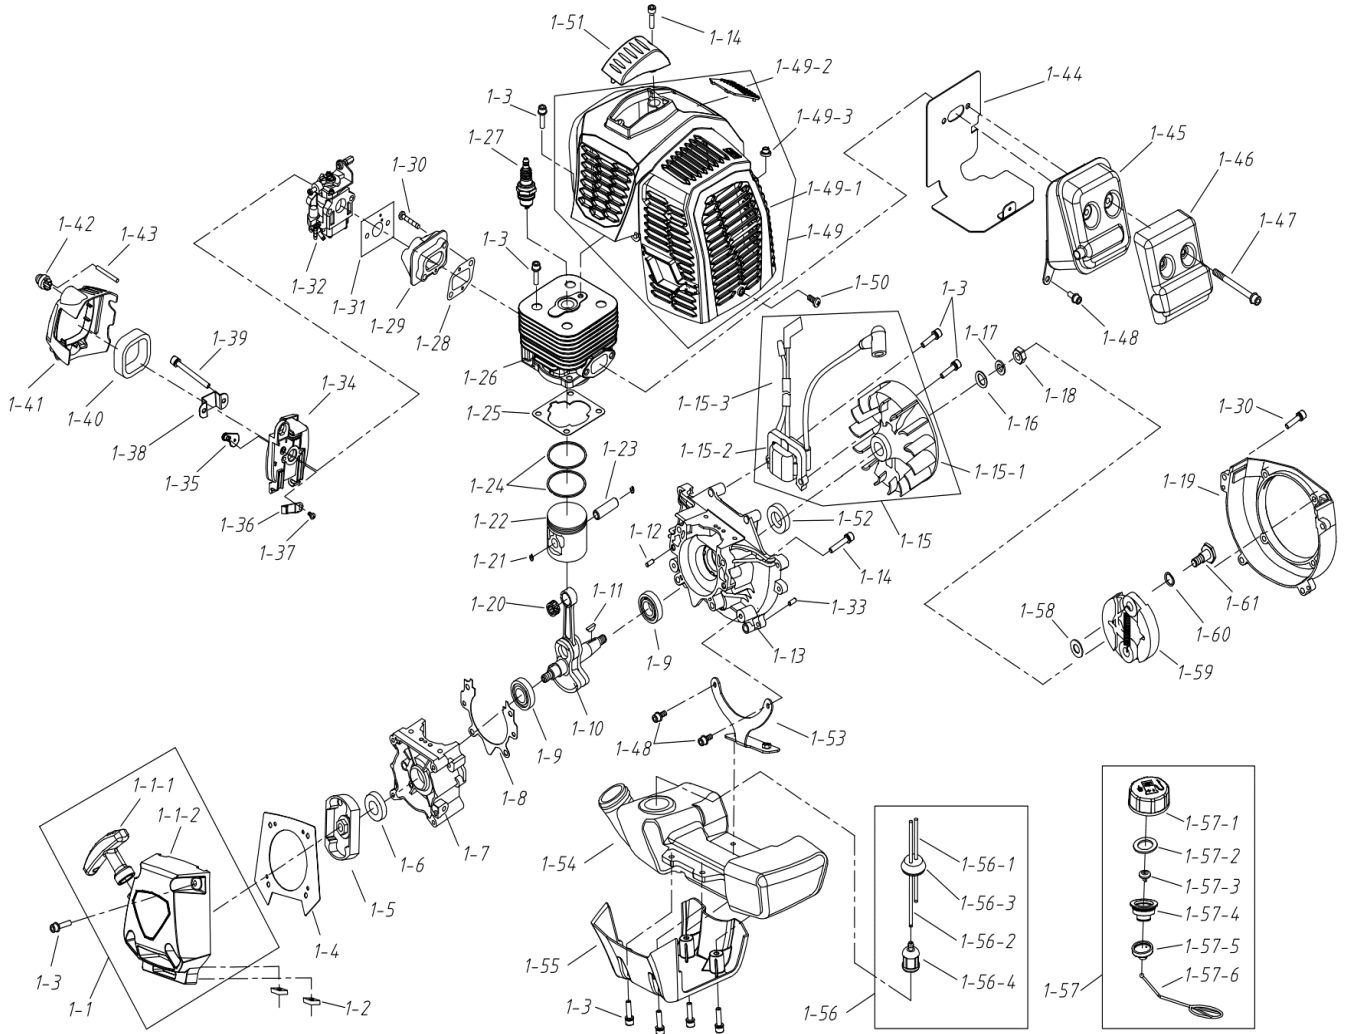

**VIR52B**

- PT ROÇADORA RIGIDA 52CC - 1,9CV  
 ESP DESBROZADORA PROFESIONAL 52CC  
 EN BRUSH CUTTER 52CC  
 FR DÉBROUSSAILLEUSE THERMIQUE 52CC

Número	Referência	Designação
1	VIR43B.1.M.1-1	STARTER COMPLETO
4	VIR43B.1.M.1-4	TAMPA STARTER
5	VIR43B.1.M.1-5	PRATO COM LINGUETES
6	VIR43B.1.M.1-6	VEDANTE ÓLEO 12*22*7
7	VIR43B.1.M.1-7	CARTER DIREITO
8	VIR43B.1.M.1-8	JUNTA DO CARTER
10	VIR43B.1.M.1-10	CAMBOTA COM VIELA
11	VIR43B.1.M.1-11	CHAVETA DA CAMBOTA
13	VIR43B.1.M.1-13	CARTER ESQUERDA
15-1	VIR43B.1.M.1-15-1	VOLANTE MAGNETICO
15-23	VIR43B.1.M.1-15-23	BOBINE DE IGNIÇÃO
16	VIR43B.1.M.1-16	VEDANTE OLEO 15*30*7
19	VIR43B.1.M.1-19	COBERTURA DA VENTONHA
20	VIR52B.1.M.1-20	ROLAMENTO DE AGULHAS
21	VIR52B.1.M.1-21	FREIO DO PINO DO PISTÃO
22	VIR52B.1.M.1-22	PISTÃO
23	VIR52B.1.M.1-23	PINO DO PISTÃO
24	VIR52B.1.M.1-24	SEGMENTOS (PAR)
25	VIR52B.1.M.1-25	JUNTA CILINDRO
26	VIR52B.1.M.1-26	CILINDRO
28	VIR43B.1.M.1-28	JUNTA FALANGE/CILINDRO
29	VIR43B.1.M.1-29	FALANGE CARBURADOR
31	VIR43B.1.M.1-31	JUNTA CARBURADOR/ FALANGE
32	VIR43B.1.M.1-32	CARBURADOR
34	VIR43B.1.M.1-34	CAIXA FILTRO AR
35	VIR43B.1.M.1-35	SISTEMA CHOKE
36	VIR43B.1.M.1-36	BRAÇO SISTEMA CHOKE
39	VIR43B.1.M.1-39	PARAFUSO CARBURADOR M5*55
40	VIR43B.1.M.1-40	FILTRO DO AR
41	VIR43B.1.M.1-41	TAMPA FILTRO AR
42	VIR43B.1.M.1-42	BOMBA INJEÇÃO COMBUSTIVEL
43	VIR43B.1.M.1-43	TUBO DA BOMBA DE INJEÇÃO
44	VIR43B.1.M.1-44	JUNTA ESCAPE
45	VIR43B.1.M.1-45	ESCAPE
46	VIR43B.1.M.1-46	TAMPA ESCAPE
49	VIR43B.1.M.1-49	TAMPA PLASTICA MOTOR
51	VIR43B.1.M.1-51	TAMPA PLASTICA DA VELA
53	VIR43B.1.M.1-53	PROTEÇÃO DEPOSITO
54	VIR43B.1.M.1-54	TANQUE COMBUSTIVEL
55	VIR43B.1.M.1-55	COBERTURA DEPOSITO
56	VIR43B.1.M.1-56	TUBOS COMBUSTIVEL COMPLETO
56-4	VIR43B.1.M.1-56-4	FILTRO COMBUSTIVEL
57	VIR43B.1.M.1-57	TAMPÃO DO TANQUE COMBESTIVEL

58	VIR43B.1.M.1-58	ANILHA ESPAÇADORA
59	VIR43B.1.M.1-59	CALÇOS DE EMBRAIAGEM