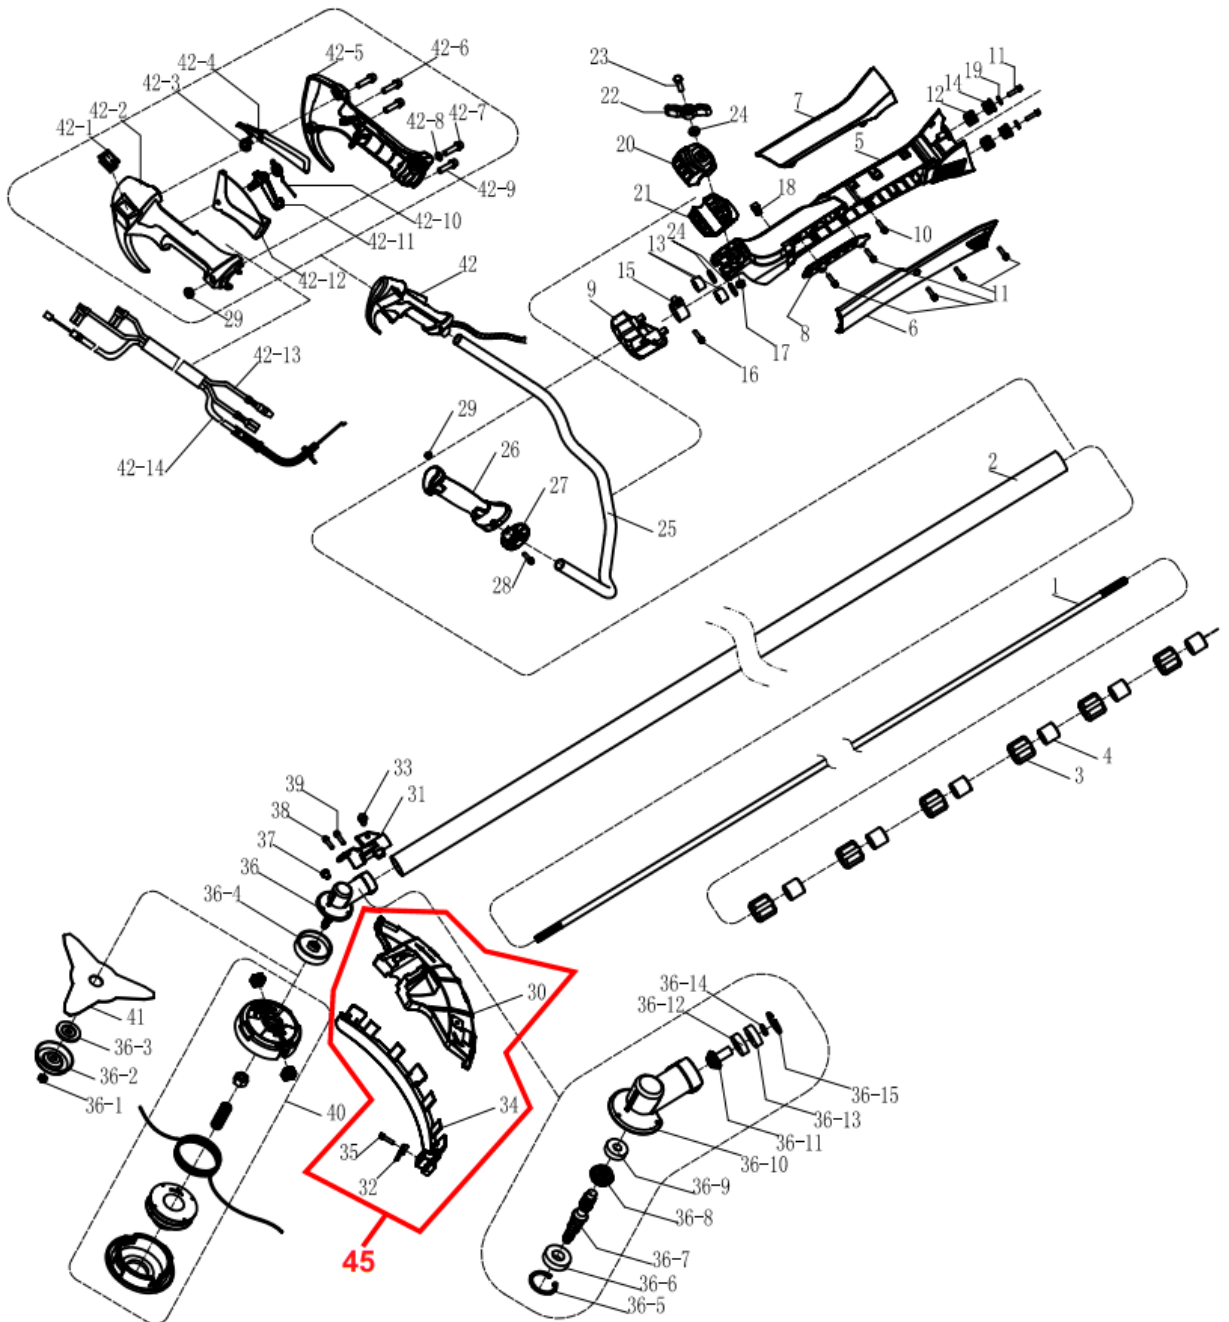

**VIR47**

- PT ROÇADORA RIGIDA 47CC - 2,7CV
- ESP DESBROZADORA PROFESIONAL 47CC - 2,7CV
- EN BRUSH CUTTER 47CC - 2,7CV
- FR DÉBROUSSAILLEUSE THERMIQUE 47CC - 2,7CV

Número	Referência	Designação
1	VIR47.1.01.001	VEIO
2	VIR47.1.01.002	TUBO DE AL. (COMPLETO)
5	VIR47.1.01.005	CARCAÇA DO TUBO
6	VIR47.1.01.006	TAMPA LATERAL CARCAÇA
7	VIR47.1.01.007	TAMPA SUPERIOR CARCAÇA
9	VIR47.1.01.009	SUORTE AMORTECEDORES FRONTAIS
12	VIR47.1.01.012	MOLA AMORTECEDOR TRASEIRO
13	VIR47.1.01.013	AMORTECEDOR FRONTAL
14	VIR47.1.01.014	AMORTECEDOR TRASEIRO
15	VIR47.1.01.015	SUORTE TUBO AL.
20	VIR47.1.01.020	SUORTE SUPERIOR DIRECÇÃO
21	VIR47.1.01.021	SUORTE INFERIOR DIRECÇÃO
22	VIR47.1.01.022	FIXADOR SUORTE DIRECÇÃO
25	VIR47.1.01.025	GUIADOR COM PUNHO
31	VIR47.1.01.031	SUORTE METAL PROTEÇÃO DO DISCO
36	VIR47.1.01.036	CABEÇA COMPLETA
36.1	VIR47.1.01.036.1	ANILHA SUP. DO DISCO
36.2	VIR47.1.01.036.2	CHAPA PROTEÇÃO DA CABEÇA
36.3	VIR47.1.01.036.3	ANILHA INF. DO DISCO
36.4	VIR47.1.01.036.4	PORCA M10 DA CABEÇA
42	VIR47.1.01.042	PUNHO ACELERADOR (COMPLETO)
45	VIR47.1.01.045	PROTEÇÃO DISCO (COMPLETA)