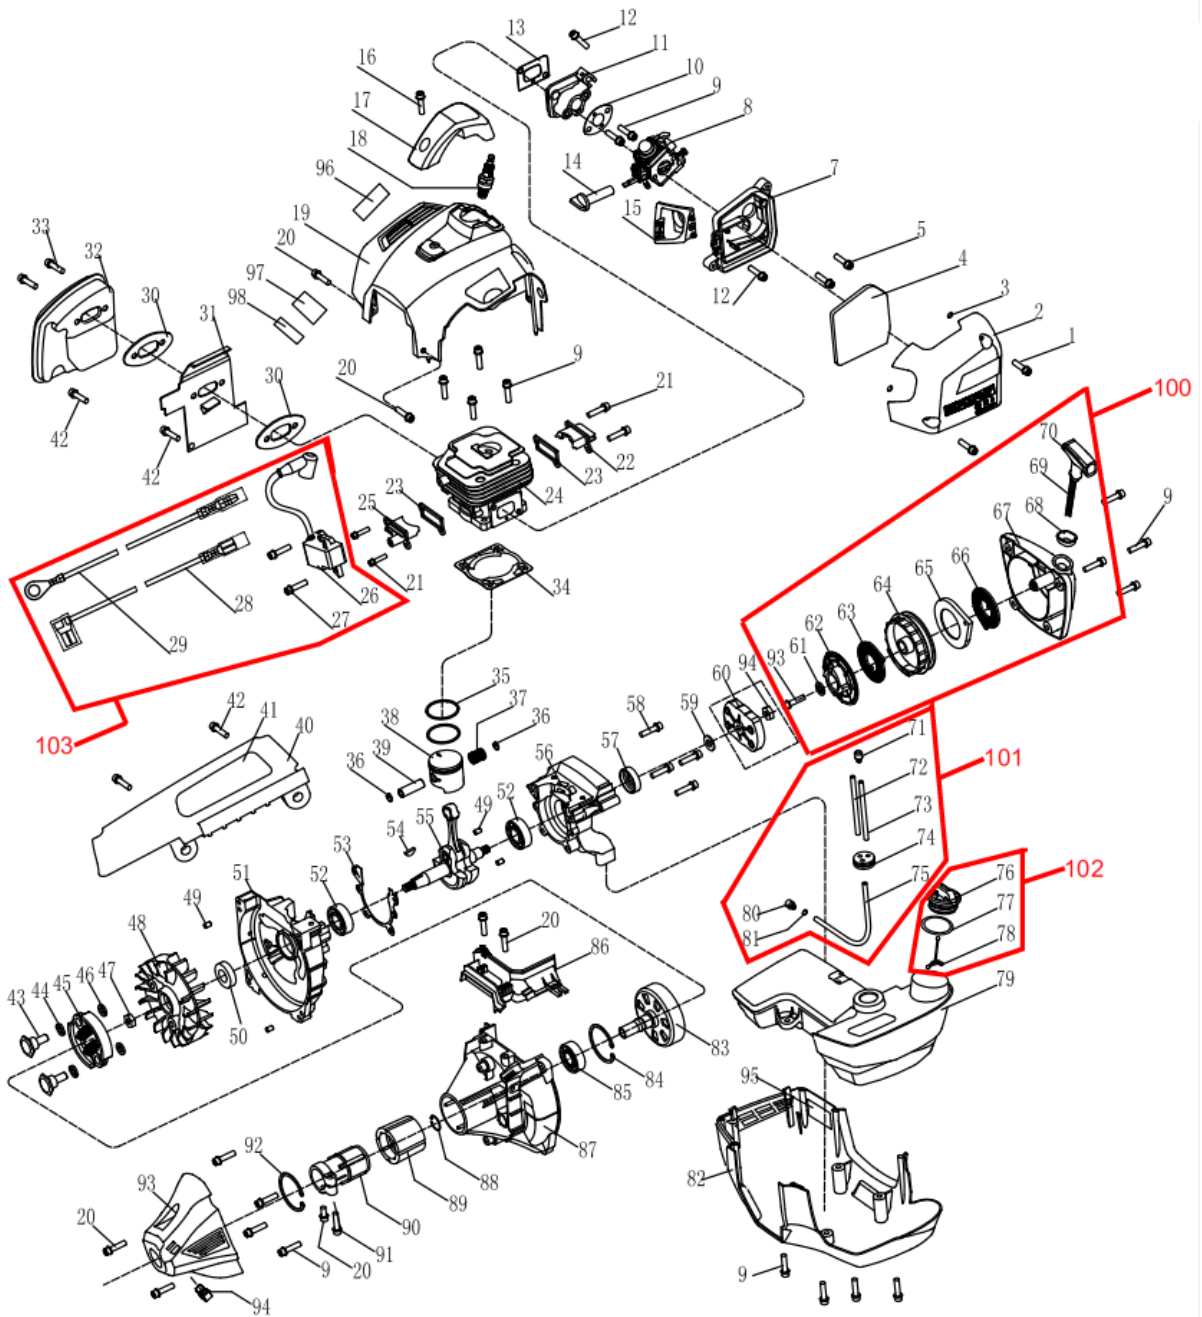

**VIR47**

- PT ROÇADORA RIGIDA 47CC - 2,7CV
- ESP DESBROZADORA PROFESIONAL 47CC - 2,7CV
- EN BRUSH CUTTER 47CC - 2,7CV
- FR DÉBROUSSAILLEUSE THERMIQUE 47CC - 2,7CV

Número	Referência	Designação
1	VIR47.1.01.001	VEIO
2	VIR47.1.01.002	TUBO DE AL. (COMPLETO)
5	VIR47.1.01.005	CARCAÇA DO TUBO
6	VIR47.1.01.006	TAMPA LATERAL CARCAÇA
7	VIR47.1.01.007	TAMPA SUPERIOR CARCAÇA
9	VIR47.1.01.009	SUORTE AMORTECEDORES FRONTAIS
12	VIR47.1.01.012	MOLA AMORTECEDOR TRASEIRO
13	VIR47.1.01.013	AMORTECEDOR FRONTAL
14	VIR47.1.01.014	AMORTECEDOR TRASEIRO
15	VIR47.1.01.015	SUORTE TUBO AL.
20	VIR47.1.01.020	SUORTE SUPERIOR DIRECÇÃO
21	VIR47.1.01.021	SUORTE INFERIOR DIRECÇÃO
22	VIR47.1.01.022	FIXADOR SUORTE DIRECÇÃO
25	VIR47.1.01.025	GUIADOR COM PUNHO
31	VIR47.1.01.031	SUORTE METAL PROTEÇÃO DO DISCO
36	VIR47.1.01.036	CABEÇA COMPLETA
36.1	VIR47.1.01.036.1	ANILHA SUP. DO DISCO
36.2	VIR47.1.01.036.2	CHAPA PROTEÇÃO DA CABEÇA
36.3	VIR47.1.01.036.3	ANILHA INF. DO DISCO
36.4	VIR47.1.01.036.4	PORCA M10 DA CABEÇA
42	VIR47.1.01.042	PUNHO ACELERADOR (COMPLETO)
45	VIR47.1.01.045	PROTEÇÃO DISCO (COMPLETA)