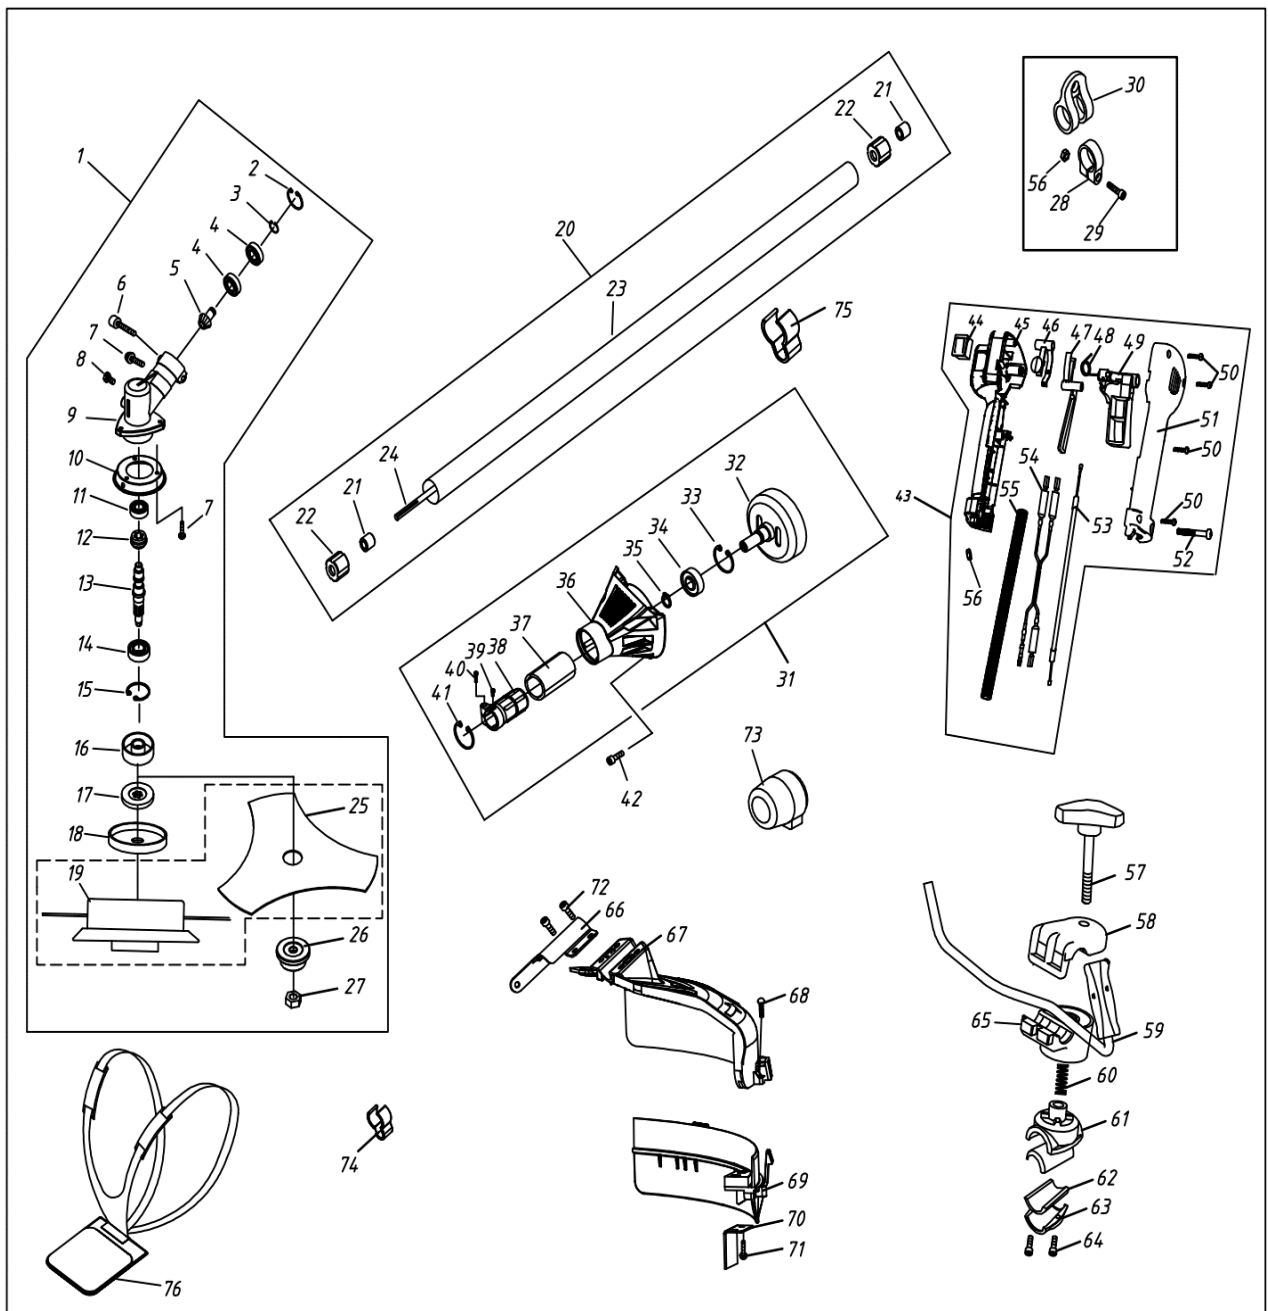

VIR43C

- PT ROÇADORA RIGIDA 43CC - 1,6CV
 ESP DESBROZADORA PROFESIONAL 43cc
 EN BRUSH CUTTER 43CC
 FR DÉBROUSSAILLEUSE THERMIQUE 43CC

Número	Referência	Designação
1	VIR43B.1.M.1-1	STARTER COMPLETO
4	VIR43B.1.M.1-4	TAMPA STARTER
5	VIR43B.1.M.1-5	PRATO COM LINGUETES
6	VIR43B.1.M.1-6	VEDANTE ÓLEO 12*22*7
7	VIR43B.1.M.1-7	CARTER DIREITO
8	VIR43B.1.M.1-8	JUNTA DO CARTER
10	VIR43B.1.M.1-10	CAMBOTA COM VIELA
11	VIR43B.1.M.1-11	CHAVETA DA CAMBOTA
13	VIR43B.1.M.1-13	CARTER ESQUERDA
15-1	VIR43B.1.M.1-15-1	VOLANTE MAGNETICO
15-23	VIR43B.1.M.1-15-23	BOBINE DE IGNIÇÃO
16	VIR43B.1.M.1-16	VEDANTE OLEO 15*30*7
19	VIR43B.1.M.1-19	COBERTURA DA VENTONHA
20	VIR43B.1.M.1-20	ROLAMENTO DE AGULHAS
21	VIR43B.1.M.1-21	FREIO DO PINO DO PISTÃO
22	VIR43B.1.M.1-22	PISTÃO
23	VIR43B.1.M.1-23	PINO DO PISTÃO
24	VIR43B.1.M.1-24	SEGMENTOS (PAR)
25	VIR43B.1.M.1-25	JUNTA CILINDRO
26	VIR43B.1.M.1-26	CILINDRO
28	VIR43B.1.M.1-28	JUNTA FALANGE/CILINDRO
29	VIR43B.1.M.1-29	FALANGE CARBURADOR
31	VIR43B.1.M.1-31	JUNTA CARBURADOR/ FALANGE
32	VIR43B.1.M.1-32	CARBURADOR
34	VIR43B.1.M.1-34	CAIXA FILTRO AR
35	VIR43B.1.M.1-35	SISTEMA CHOKE
36	VIR43B.1.M.1-36	BRAÇO SISTEMA CHOKE
39	VIR43B.1.M.1-39	PARAFUSO CARBURADOR M5*55
40	VIR43B.1.M.1-40	FILTRO DO AR
41	VIR43B.1.M.1-41	TAMPA FILTRO AR
42	VIR43B.1.M.1-42	BOMBA INJEÇÃO COMBUSTIVEL
43	VIR43B.1.M.1-43	TUBO DA BOMBA DE INJEÇÃO
44	VIR43B.1.M.1-44	JUNTA ESCAPE
45	VIR43B.1.M.1-45	ESCAPE
46	VIR43B.1.M.1-46	TAMPA ESCAPE
49	VIR43B.1.M.1-49	TAMPA PLASTICA MOTOR
51	VIR43B.1.M.1-51	TAMPA PLASTICA DA VELA
53	VIR43B.1.M.1-53	PROTEÇÃO DEPOSITO
54	VIR43B.1.M.1-54	TANQUE COMBUSTIVEL
55	VIR43B.1.M.1-55	COBERTURA DEPOSITO
56	VIR43B.1.M.1-56	TUBOS COMBUSTIVEL COMPLETO
56-4	VIR43B.1.M.1-56-4	FILTRO COMBUSTIVEL
57	VIR43B.1.M.1-57	TAMPÃO DO TANQUE COMBESTIVEL

58	VIR43B.1.M.1-58	ANILHA ESPAÇADORA
59	VIR43B.1.M.1-59	CALÇOS DE EMBRAIAGEM