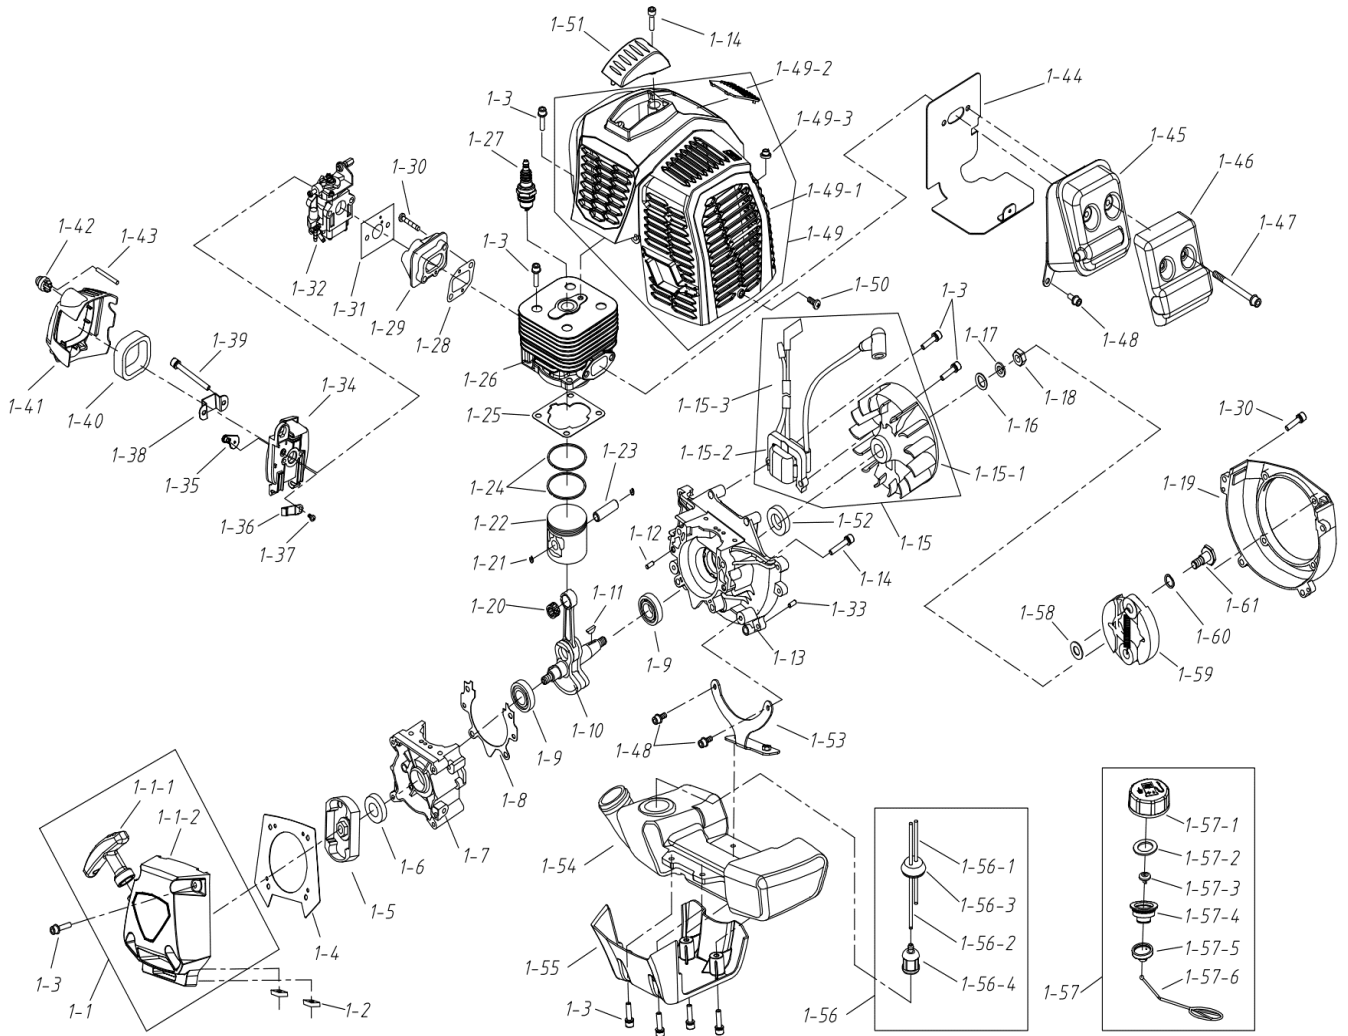

VIR43C

- PT ROÇADORA RIGIDA 43CC - 1,6CV
 ESP DESBROZADORA PROFESIONAL 43cc
 EN BRUSH CUTTER 43CC
 FR DÉBROUSSAILLEUSE THERMIQUE 43CC

Número	Referência	Designação
1	VIR43B.1.M.1-1	STARTER COMPLETO
4	VIR43B.1.M.1-4	TAMPA STARTER
5	VIR43B.1.M.1-5	PRATO COM LINGUETES
6	VIR43B.1.M.1-6	VEDANTE ÓLEO 12*22*7
7	VIR43B.1.M.1-7	CARTER DIREITO
8	VIR43B.1.M.1-8	JUNTA DO CARTER
10	VIR43B.1.M.1-10	CAMBOTA COM VIELA
11	VIR43B.1.M.1-11	CHAVETA DA CAMBOTA
13	VIR43B.1.M.1-13	CARTER ESQUERDA
15-1	VIR43B.1.M.1-15-1	VOLANTE MAGNETICO
15-23	VIR43B.1.M.1-15-23	BOBINE DE IGNIÇÃO
16	VIR43B.1.M.1-16	VEDANTE OLEO 15*30*7
19	VIR43B.1.M.1-19	COBERTURA DA VENTONHA
20	VIR43B.1.M.1-20	ROLAMENTO DE AGULHAS
21	VIR43B.1.M.1-21	FREIO DO PINO DO PISTÃO
22	VIR43B.1.M.1-22	PISTÃO
23	VIR43B.1.M.1-23	PINO DO PISTÃO
24	VIR43B.1.M.1-24	SEGMENTOS (PAR)
25	VIR43B.1.M.1-25	JUNTA CILINDRO
26	VIR43B.1.M.1-26	CILINDRO
28	VIR43B.1.M.1-28	JUNTA FALANGE/CILINDRO
29	VIR43B.1.M.1-29	FALANGE CARBURADOR
31	VIR43B.1.M.1-31	JUNTA CARBURADOR/ FALANGE
32	VIR43B.1.M.1-32	CARBURADOR
34	VIR43B.1.M.1-34	CAIXA FILTRO AR
35	VIR43B.1.M.1-35	SISTEMA CHOKE
36	VIR43B.1.M.1-36	BRAÇO SISTEMA CHOKE
39	VIR43B.1.M.1-39	PARAFUSO CARBURADOR M5*55
40	VIR43B.1.M.1-40	FILTRO DO AR
41	VIR43B.1.M.1-41	TAMPA FILTRO AR
42	VIR43B.1.M.1-42	BOMBA INJEÇÃO COMBUSTIVEL
43	VIR43B.1.M.1-43	TUBO DA BOMBA DE INJEÇÃO
44	VIR43B.1.M.1-44	JUNTA ESCAPE
45	VIR43B.1.M.1-45	ESCAPE
46	VIR43B.1.M.1-46	TAMPA ESCAPE
49	VIR43B.1.M.1-49	TAMPA PLASTICA MOTOR
51	VIR43B.1.M.1-51	TAMPA PLASTICA DA VELA
53	VIR43B.1.M.1-53	PROTEÇÃO DEPOSITO
54	VIR43B.1.M.1-54	TANQUE COMBUSTIVEL
55	VIR43B.1.M.1-55	COBERTURA DEPOSITO
56	VIR43B.1.M.1-56	TUBOS COMBUSTIVEL COMPLETO
56-4	VIR43B.1.M.1-56-4	FILTRO COMBUSTIVEL
57	VIR43B.1.M.1-57	TAMPÃO DO TANQUE COMBESTIVEL

58	VIR43B.1.M.1-58	ANILHA ESPAÇADORA
59	VIR43B.1.M.1-59	CALÇOS DE EMBRAIAGEM