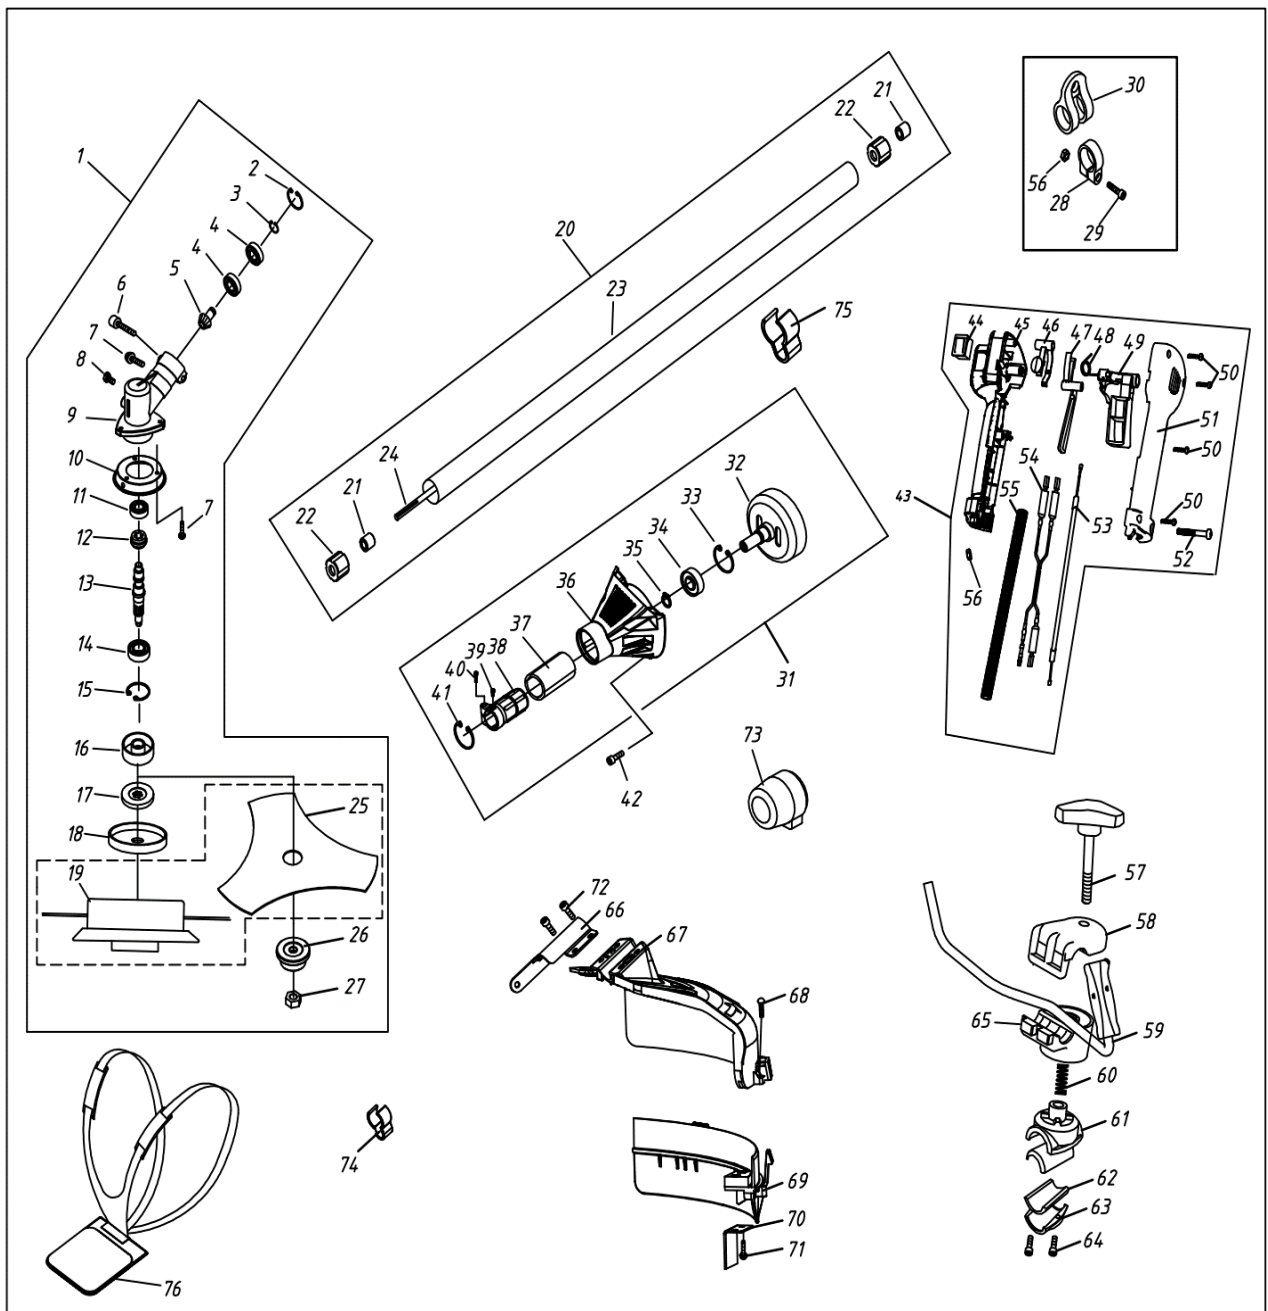

**VIR43B**

- PT ROÇADORA RIGIDA 43CC - 1,6CV  
 ESP DESBROZADORA PROFESIONAL 43cc  
 EN BRUSH CUTTER 43CC  
 FR DÉBROUSSAILLEUSE THERMIQUE 43CC

Número	Referência	Designação
1	VIR43B.1.M.1-1	STARTER COMPLETO
4	VIR43B.1.M.1-4	TAMPA STARTER
5	VIR43B.1.M.1-5	PRATO COM LINGUETES
6	VIR43B.1.M.1-6	VEDANTE ÓLEO 12*22*7
7	VIR43B.1.M.1-7	CARTER DIREITO
8	VIR43B.1.M.1-8	JUNTA DO CARTER
10	VIR43B.1.M.1-10	CAMBOTA COM VIELA
11	VIR43B.1.M.1-11	CHAVETA DA CAMBOTA
13	VIR43B.1.M.1-13	CARTER ESQUERDA
15-1	VIR43B.1.M.1-15-1	VOLANTE MAGNETICO
15-23	VIR43B.1.M.1-15-23	BOBINE DE IGNIÇÃO
16	VIR43B.1.M.1-16	VEDANTE OLEO 15*30*7
19	VIR43B.1.M.1-19	COBERTURA DA VENTONHA
20	VIR43B.1.M.1-20	ROLAMENTO DE AGULHAS
21	VIR43B.1.M.1-21	FREIO DO PINO DO PISTÃO
22	VIR43B.1.M.1-22	PISTÃO
23	VIR43B.1.M.1-23	PINO DO PISTÃO
24	VIR43B.1.M.1-24	SEGMENTOS (PAR)
25	VIR43B.1.M.1-25	JUNTA CILINDRO
26	VIR43B.1.M.1-26	CILINDRO
28	VIR43B.1.M.1-28	JUNTA FALANGE/CILINDRO
29	VIR43B.1.M.1-29	FALANGE CARBURADOR
31	VIR43B.1.M.1-31	JUNTA CARBURADOR/ FALANGE
32	VIR43B.1.M.1-32	CARBURADOR
34	VIR43B.1.M.1-34	CAIXA FILTRO AR
35	VIR43B.1.M.1-35	SISTEMA CHOKE
36	VIR43B.1.M.1-36	BRAÇO SISTEMA CHOKE
39	VIR43B.1.M.1-39	PARAFUSO CARBURADOR M5*55
40	VIR43B.1.M.1-40	FILTRO DO AR
41	VIR43B.1.M.1-41	TAMPA FILTRO AR
42	VIR43B.1.M.1-42	BOMBA INJEÇÃO COMBUSTIVEL
43	VIR43B.1.M.1-43	TUBO DA BOMBA DE INJEÇÃO
44	VIR43B.1.M.1-44	JUNTA ESCAPE
45	VIR43B.1.M.1-45	ESCAPE
46	VIR43B.1.M.1-46	TAMPA ESCAPE
49	VIR43B.1.M.1-49	TAMPA PLASTICA MOTOR
51	VIR43B.1.M.1-51	TAMPA PLASTICA DA VELA
53	VIR43B.1.M.1-53	PROTEÇÃO DEPOSITO
54	VIR43B.1.M.1-54	TANQUE COMBUSTIVEL
55	VIR43B.1.M.1-55	COBERTURA DEPOSITO
56	VIR43B.1.M.1-56	TUBOS COMBUSTIVEL COMPLETO
56-4	VIR43B.1.M.1-56-4	FILTRO COMBUSTIVEL
57	VIR43B.1.M.1-57	TAMPÃO DO TANQUE COMBESTIVEL

58	VIR43B.1.M.1-58	ANILHA ESPAÇADORA
59	VIR43B.1.M.1-59	CALÇOS DE EMBRAIAGEM