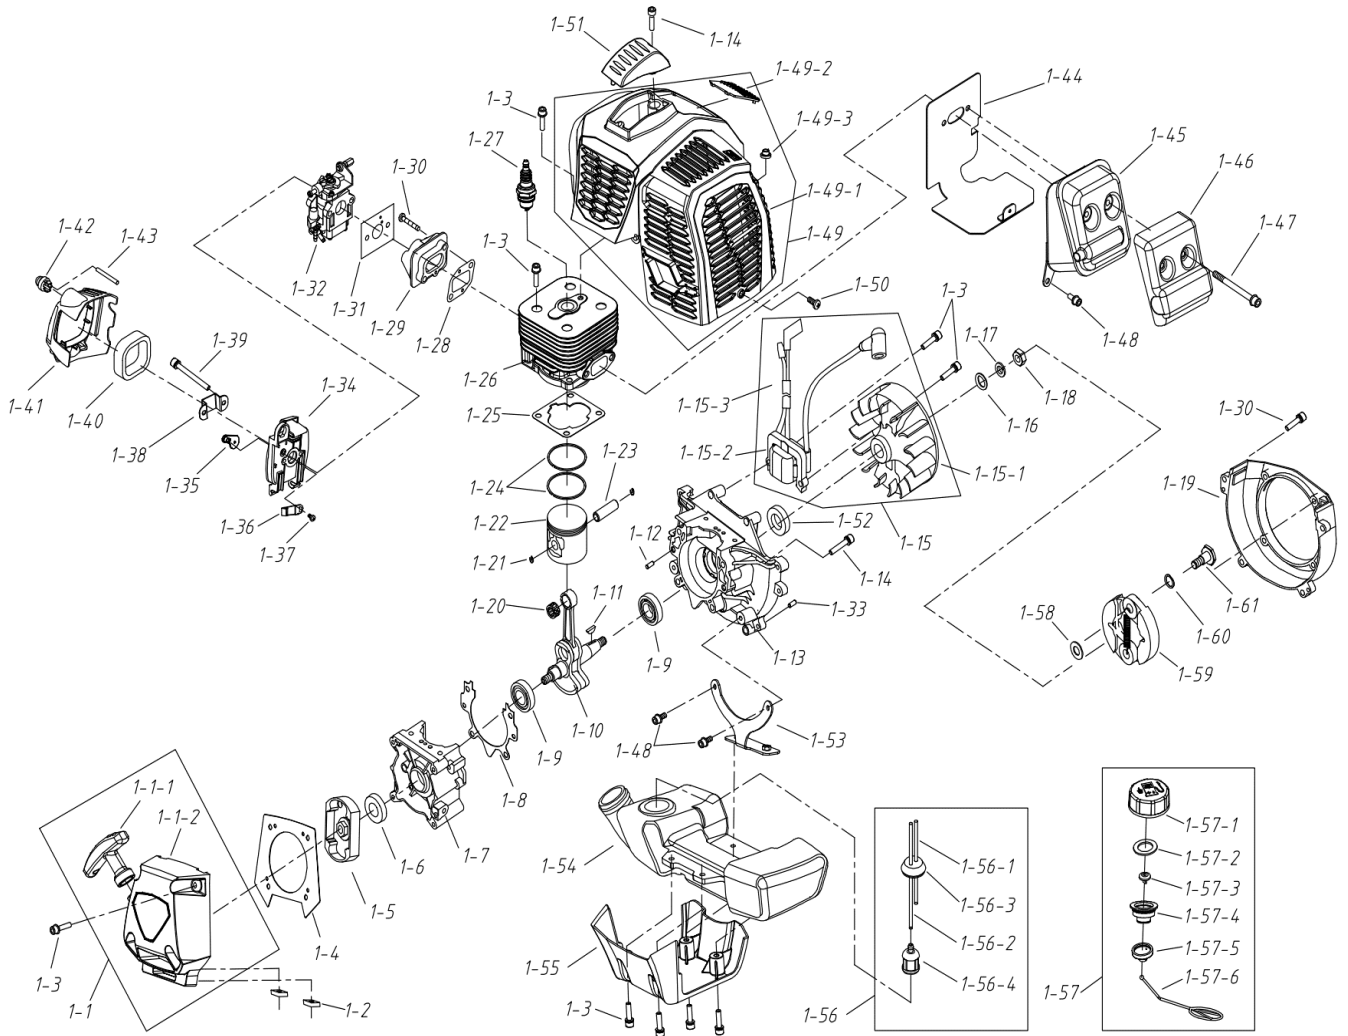

**VIR43B**

- PT ROÇADORA RIGIDA 43CC - 1,6CV  
 ESP DESBROZADORA PROFESIONAL 43cc  
 EN BRUSH CUTTER 43CC  
 FR DÉBROUSSAILLEUSE THERMIQUE 43CC

Número	Referência	Designação
1	VIR43B.1.M.1-1	STARTER COMPLETO
4	VIR43B.1.M.1-4	TAMPA STARTER
5	VIR43B.1.M.1-5	PRATO COM LINGUETES
6	VIR43B.1.M.1-6	VEDANTE ÓLEO 12*22*7
7	VIR43B.1.M.1-7	CARTER DIREITO
8	VIR43B.1.M.1-8	JUNTA DO CARTER
10	VIR43B.1.M.1-10	CAMBOTA COM VIELA
11	VIR43B.1.M.1-11	CHAVETA DA CAMBOTA
13	VIR43B.1.M.1-13	CARTER ESQUERDA
15-1	VIR43B.1.M.1-15-1	VOLANTE MAGNETICO
15-23	VIR43B.1.M.1-15-23	BOBINE DE IGNIÇÃO
16	VIR43B.1.M.1-16	VEDANTE OLEO 15*30*7
19	VIR43B.1.M.1-19	COBERTURA DA VENTONHA
20	VIR43B.1.M.1-20	ROLAMENTO DE AGULHAS
21	VIR43B.1.M.1-21	FREIO DO PINO DO PISTÃO
22	VIR43B.1.M.1-22	PISTÃO
23	VIR43B.1.M.1-23	PINO DO PISTÃO
24	VIR43B.1.M.1-24	SEGMENTOS (PAR)
25	VIR43B.1.M.1-25	JUNTA CILINDRO
26	VIR43B.1.M.1-26	CILINDRO
28	VIR43B.1.M.1-28	JUNTA FALANGE/CILINDRO
29	VIR43B.1.M.1-29	FALANGE CARBURADOR
31	VIR43B.1.M.1-31	JUNTA CARBURADOR/ FALANGE
32	VIR43B.1.M.1-32	CARBURADOR
34	VIR43B.1.M.1-34	CAIXA FILTRO AR
35	VIR43B.1.M.1-35	SISTEMA CHOKE
36	VIR43B.1.M.1-36	BRAÇO SISTEMA CHOKE
39	VIR43B.1.M.1-39	PARAFUSO CARBURADOR M5*55
40	VIR43B.1.M.1-40	FILTRO DO AR
41	VIR43B.1.M.1-41	TAMPA FILTRO AR
42	VIR43B.1.M.1-42	BOMBA INJEÇÃO COMBUSTIVEL
43	VIR43B.1.M.1-43	TUBO DA BOMBA DE INJEÇÃO
44	VIR43B.1.M.1-44	JUNTA ESCAPE
45	VIR43B.1.M.1-45	ESCAPE
46	VIR43B.1.M.1-46	TAMPA ESCAPE
49	VIR43B.1.M.1-49	TAMPA PLASTICA MOTOR
51	VIR43B.1.M.1-51	TAMPA PLASTICA DA VELA
53	VIR43B.1.M.1-53	PROTEÇÃO DEPOSITO
54	VIR43B.1.M.1-54	TANQUE COMBUSTIVEL
55	VIR43B.1.M.1-55	COBERTURA DEPOSITO
56	VIR43B.1.M.1-56	TUBOS COMBUSTIVEL COMPLETO
56-4	VIR43B.1.M.1-56-4	FILTRO COMBUSTIVEL
57	VIR43B.1.M.1-57	TAMPÃO DO TANQUE COMBESTIVEL

58	VIR43B.1.M.1-58	ANILHA ESPAÇADORA
59	VIR43B.1.M.1-59	CALÇOS DE EMBRAIAGEM