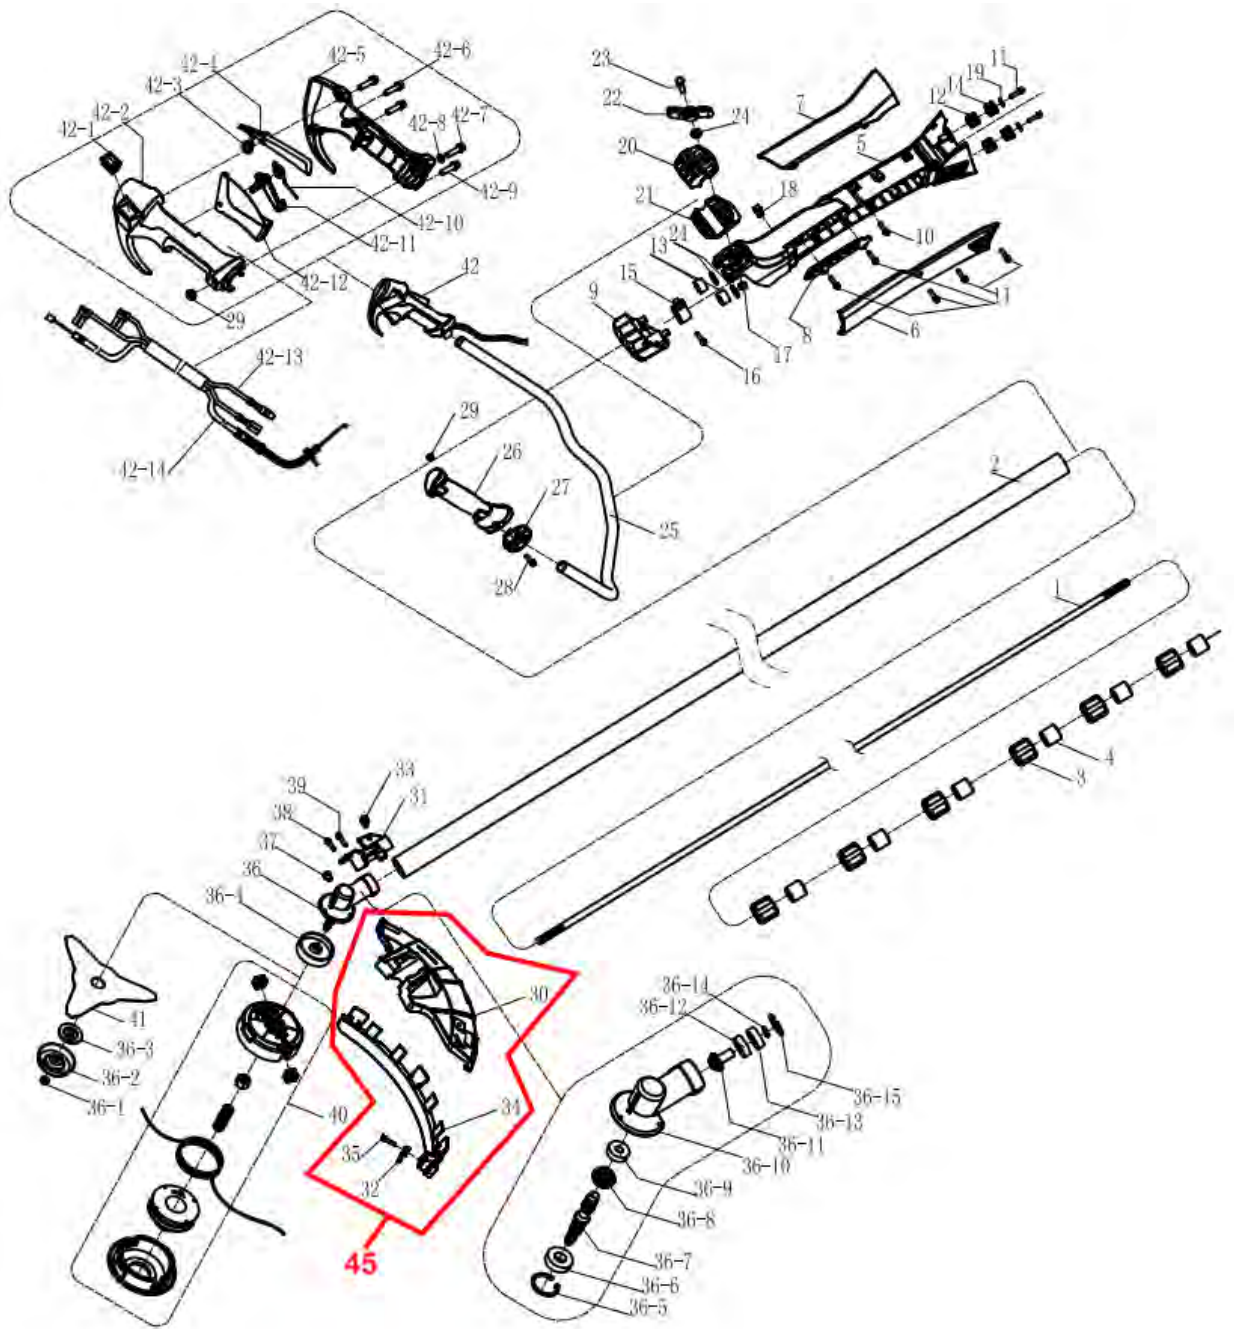

VIR42

- PT ROÇADORA RIGIDA 42CC - 2,4CV
- ESP DESBROZADORA PROFESIONAL 42CC - 2,4CV
- EN BRUSH CUTTER 42CC - 2,4CV
- FR DÉBROUSSAILLEUSE THERMIQUE 42CC - 2,4CV

Número	Referência	Designação
1	VIR47.1.01.001	VEIO
2	VIR47.1.01.002	TUBO DE AL. (COMPLETO)
5	VIR47.1.01.005	CARCAÇA DO TUBO
6	VIR47.1.01.006	TAMPA LATERAL CARCAÇA
7	VIR47.1.01.007	TAMPA SUPERIOR CARCAÇA
9	VIR47.1.01.009	SUORTE AMORTECEDORES FRONTAIS
12	VIR47.1.01.012	MOLA AMORTECEDOR TRASEIRO
13	VIR47.1.01.013	AMORTECEDOR FRONTAL
14	VIR47.1.01.014	AMORTECEDOR TRASEIRO
15	VIR47.1.01.015	SUORTE TUBO AL.
20	VIR47.1.01.020	SUORTE SUPERIOR DIRECÇÃO
21	VIR47.1.01.021	SUORTE INFERIOR DIRECÇÃO
22	VIR47.1.01.022	FIXADOR SUORTE DIRECÇÃO
25	VIR47.1.01.025	GUIADOR COM PUNHO
31	VIR47.1.01.031	SUORTE METAL PROTEÇÃO DO DISCO
36	VIR47.1.01.036	CABEÇA COMPLETA
36.1	VIR47.1.01.036.1	ANILHA SUP. DO DISCO
36.2	VIR47.1.01.036.2	CHAPA PROTEÇÃO DA CABEÇA
36.3	VIR47.1.01.036.3	ANILHA INF. DO DISCO
36.4	VIR47.1.01.036.4	PORCA M10 DA CABEÇA
42	VIR47.1.01.042	PUNHO ACELERADOR (COMPLETO)
45	VIR47.1.01.045	PROTEÇÃO DISCO (COMPLETA)