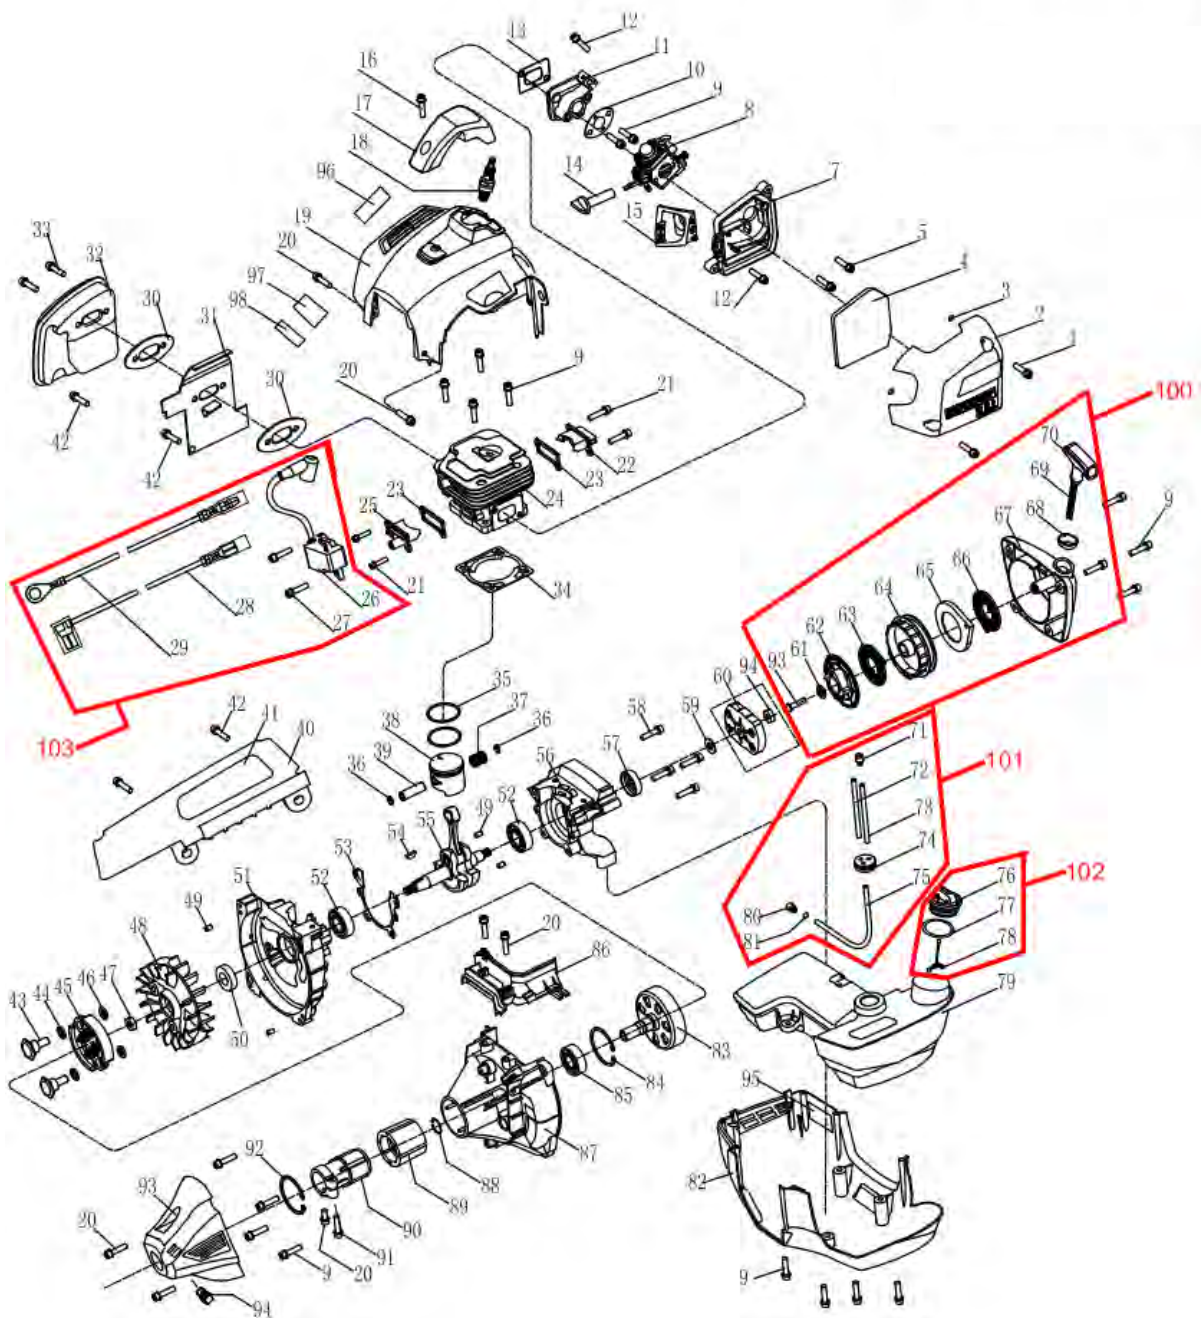

VIR42

- PT ROÇADORA RIGIDA 42CC - 2,4CV
- ESP DESBROZADORA PROFESIONAL 42CC - 2,4CV
- EN BRUSH CUTTER 42CC - 2,4CV
- FR DÉBROUSSAILLEUSE THERMIQUE 42CC - 2,4CV

Número	Referência	Designação
1	VIR47.1.01.001	VEIO
2	VIR47.1.01.002	TUBO DE AL. (COMPLETO)
5	VIR47.1.01.005	CARCAÇA DO TUBO
6	VIR47.1.01.006	TAMPA LATERAL CARCAÇA
7	VIR47.1.01.007	TAMPA SUPERIOR CARCAÇA
9	VIR47.1.01.009	SUORTE AMORTECEDORES FRONTAIS
12	VIR47.1.01.012	MOLA AMORTECEDOR TRASEIRO
13	VIR47.1.01.013	AMORTECEDOR FRONTAL
14	VIR47.1.01.014	AMORTECEDOR TRASEIRO
15	VIR47.1.01.015	SUORTE TUBO AL.
20	VIR47.1.01.020	SUORTE SUPERIOR DIRECÇÃO
21	VIR47.1.01.021	SUORTE INFERIOR DIRECÇÃO
22	VIR47.1.01.022	FIXADOR SUORTE DIRECÇÃO
25	VIR47.1.01.025	GUIADOR COM PUNHO
31	VIR47.1.01.031	SUORTE METAL PROTEÇÃO DO DISCO
36	VIR47.1.01.036	CABEÇA COMPLETA
36.1	VIR47.1.01.036.1	ANILHA SUP. DO DISCO
36.2	VIR47.1.01.036.2	CHAPA PROTEÇÃO DA CABEÇA
36.3	VIR47.1.01.036.3	ANILHA INF. DO DISCO
36.4	VIR47.1.01.036.4	PORCA M10 DA CABEÇA
42	VIR47.1.01.042	PUNHO ACELERADOR (COMPLETO)
45	VIR47.1.01.045	PROTEÇÃO DISCO (COMPLETA)