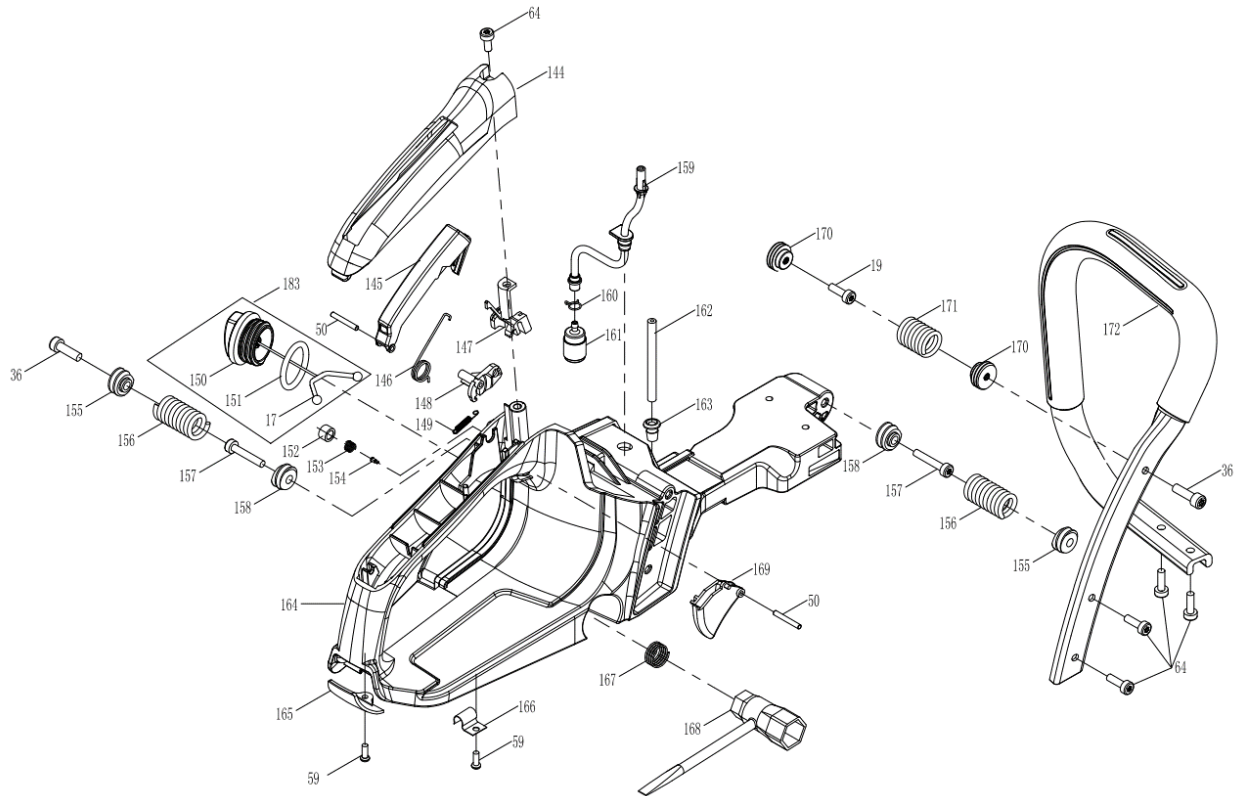

Número	Referência	Designação
144	VIMS55.1.01.144	TAMPA DA PEGA
145	VIMS55.1.01.145	GATILHO DE SEGURANÇA
146	VIMS55.1.01.146	MOLA GATILHO SEGURANÇA
147	VIMS55.1.01.147	GUIA TAMPA DA PEGA
148	VIMS55.1.01.148	CONECTOR GATILHOS
149	VIMS55.1.01.149	MOLA ACELADOR
154	VIMS55.1.01.154	RESPIRO
155	VIMS55.1.01.155	SUPORE AMORTECEDOR 1
156	VIMS55.1.01.156	MOLA AMORTECEDOR
158	VIMS55.1.01.158	SUPORE AMORTECEDOR 2
159	VIMS55.1.01.159	TUBO COMBUSTIVEL (PESCA)
161	VIMS55.1.01.161	FILTRO COMBUSTIVEL
162	VIMS55.1.01.162	TUBO COMBUSTIVEL (RETORNO)
163	VIMS55.1.01.163	BASE TUBO RETORNO
164	VIMS55.1.01.164	DEPÓSITO PEGA
165	VIMS55.1.01.165	TAMPA INFERIOR
169	VIMS55.1.01.169	GATILHO ACELADOR
170	VIMS55.1.01.170	SUPORE AMORTECEDOR MOLA FRONTAL
171	VIMS55.1.01.171	MOLA AMORTECEDOR FRONTAL
172	VIMS55.1.01.172	PEGA AUXILIAR
183	VIMS55.1.01.183	BUJÃO DO COMBUSTIVEL