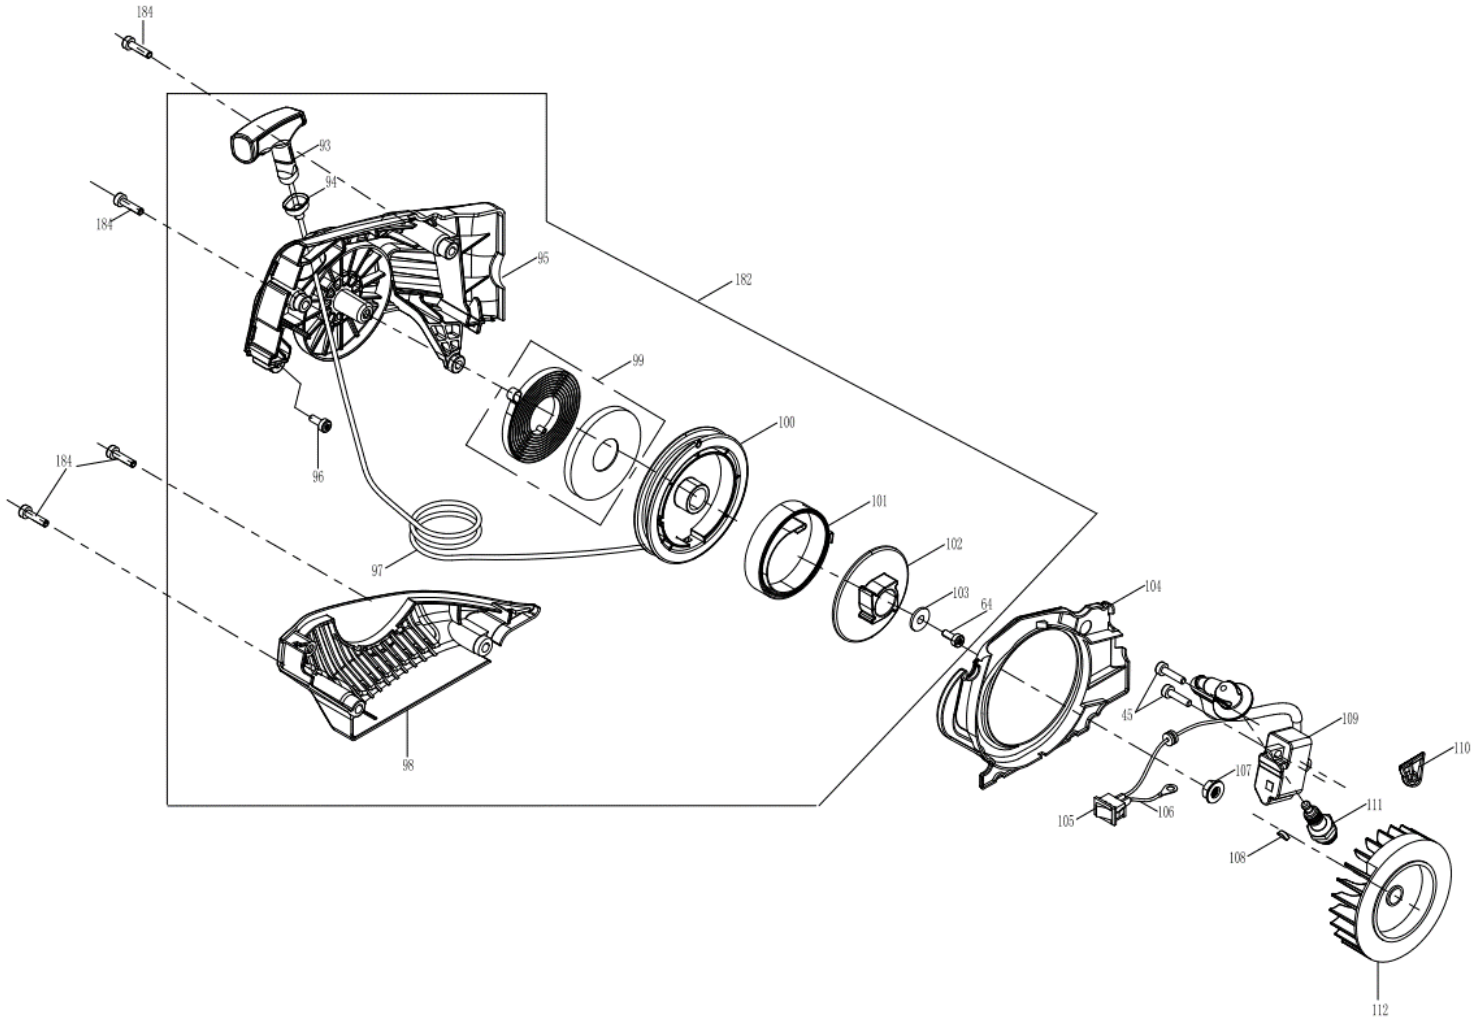

Número	Referência	Designação
99	VIMS55.1.01.099	MOLA DO STARTER
102	VIMS55.1.01.102	POLIA DO STARTER
104	VIMS55.1.01.104	BASE STARTER
105	VIMS55.1.01.105	INTERRUPTOR ON/OFF
109	VIMS55.1.01.109	BOBINE DE IGNIÇÃO
110	VIMS55.1.01.110	ESPAÇADOR FRONTAL
111	VIMS55.1.01.111	VELA DE IGNIÇÃO
112	VIMS55.1.01.112	VOLANTE MAGNÉTICO
182	VIMS55.1.01.182	STARTER (COMPLETO)