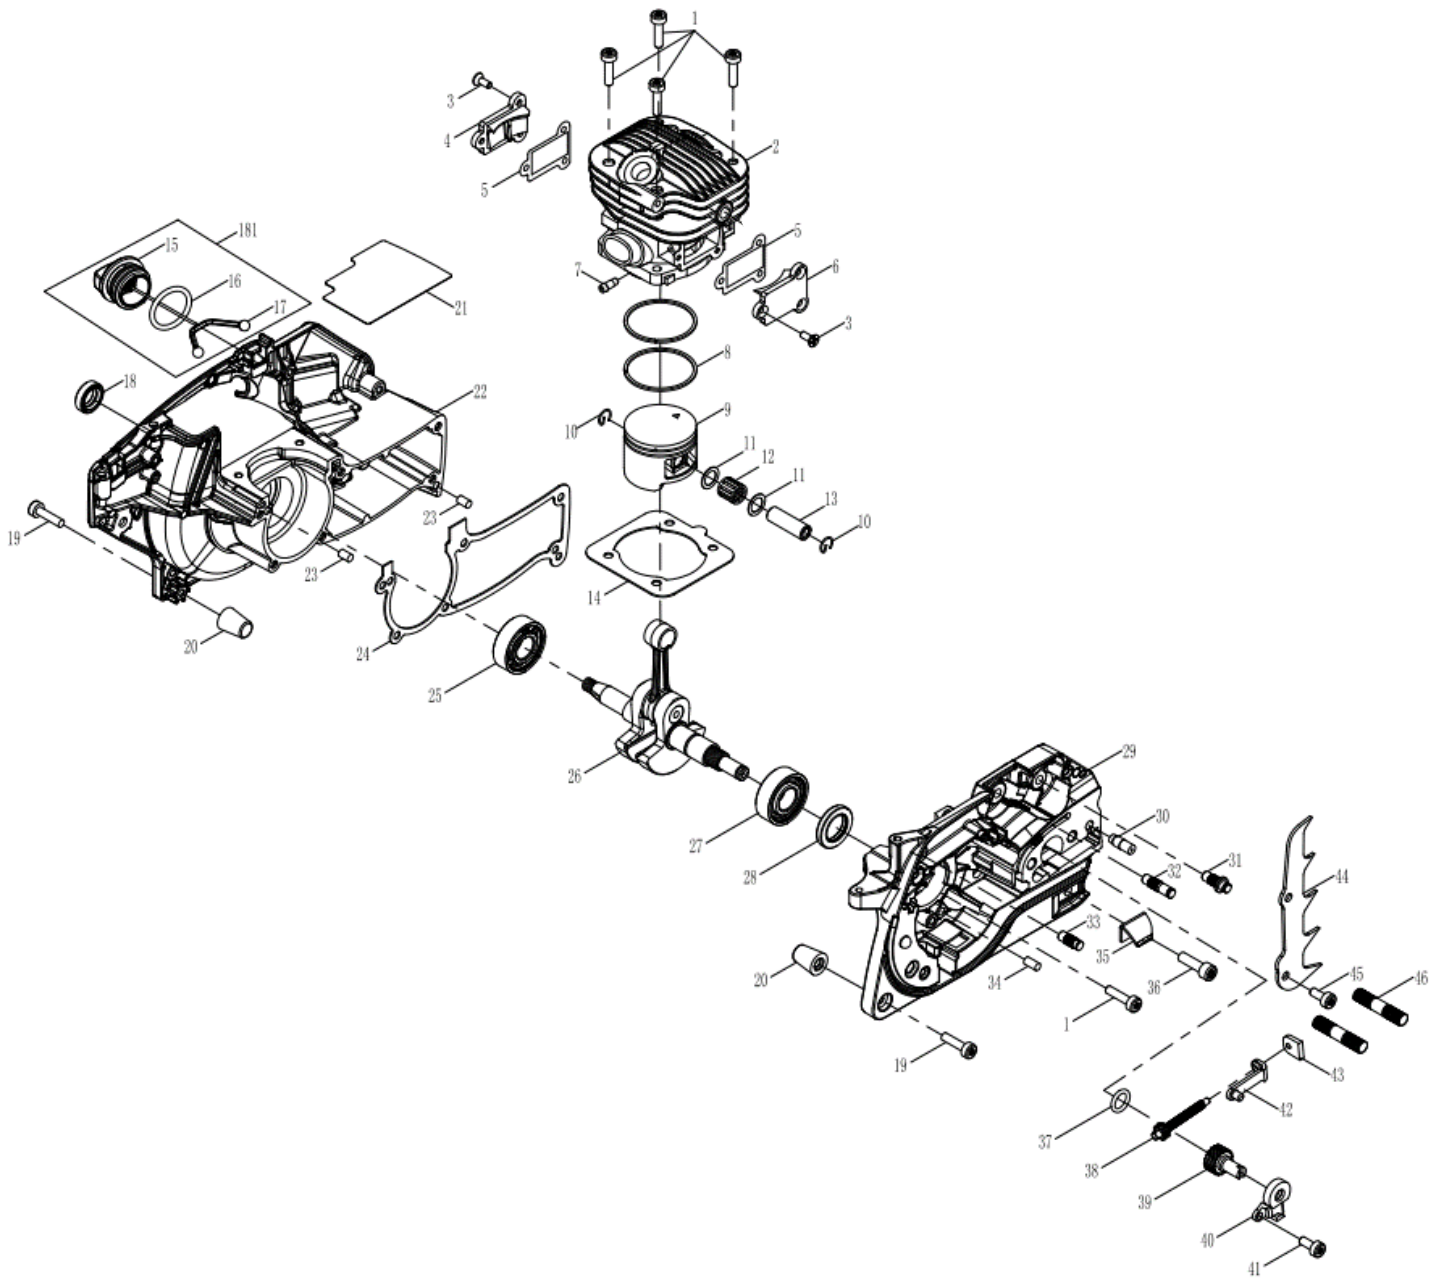

**VIMS55**

- PT MOTOSSERRA 55CC 20" - 500MM
- ESP MOTOSIERRA 55CC - 20" - 500MM
- EN CHAINSAW 55CC 20" - 500MM
- FR TRONÇONNEUSE 55CC 20" - 500MM

Número	Referência	Designação
2	VIMS55.1.01.002	CILINDRO
4	VIMS55.1.01.004	TAMPA LATETAL CILINDRO (ESQUERDA)
5	VIMS55.1.01.005	JUNTA TAMPA LATERAL
6	VIMS55.1.01.006	TAMPA LATETAL CILINDRO (DIREITA)
8	VIMS55.1.01.008	SEGMENTO
9	VIMS55.1.01.009	PISTÃO
10	VIMS55.1.01.010	FREIO PINO PISTÃO
12	VIMS55.1.01.012	ROLAMENTO BIELA 13*10*12,5
13	VIMS55.1.01.013	PINO DO PISTÃO
14	VIMS55.1.01.014	JUNTA DO CILINDRO
18	VIMS55.1.01.018	VEDANTE DE OLEO 12*20*5
20	VIMS55.1.01.020	AMORTECEDOR DEPOSITO
22	VIMS55.1.01.022	CARTER ESQUERDO
23	VIMS55.1.01.023	PINO 5*10
24	VIMS55.1.01.024	JUNTA DO CARTER
25	VIMS55.1.01.025	ROLAMENTO 6202
26	VIMS55.1.01.026	CAMBOTA COM BIELA
27	VIMS55.1.01.027	ROLAMENTO CAMBOTA
28	VIMS55.1.01.028	VEDANTE DE OLEO 20*30*5
29	VIMS55.1.01.029	CARTER DIREITO
30	VIMS55.1.01.030	RESPIRO DEPOSITO DO OLEO
31	VIMS55.1.01.031	PERNO TRAVÃO 1
32	VIMS55.1.01.032	PERNO TRAVÃO 2
33	VIMS55.1.01.033	PERNO TRAVÃO 3
34	VIMS55.1.01.034	PINO 5*14
35	VIMS55.1.01.035	ENCOSTO CORRENTE
37	VIMS55.1.01.037	ORING 6*2
38	VIMS55.1.01.038	ENGRANAGEM PEQUENA AFINADOR
39	VIMS55.1.01.039	ENGRENAGEM GRANDE AFINADOR
40	VIMS55.1.01.040	SUPORTE ENGRANAGEM GRANDE AFINADOR
42	VIMS55.1.01.042	AFINADOR LAMINA
43	VIMS55.1.01.043	SUPORTE ENGRANAGEM PEQUENA AFINADOR
46	VIMS55.1.01.046	PERNO LAMINA
181	VIMS55.1.01.181	BUJÃO DO OLEO