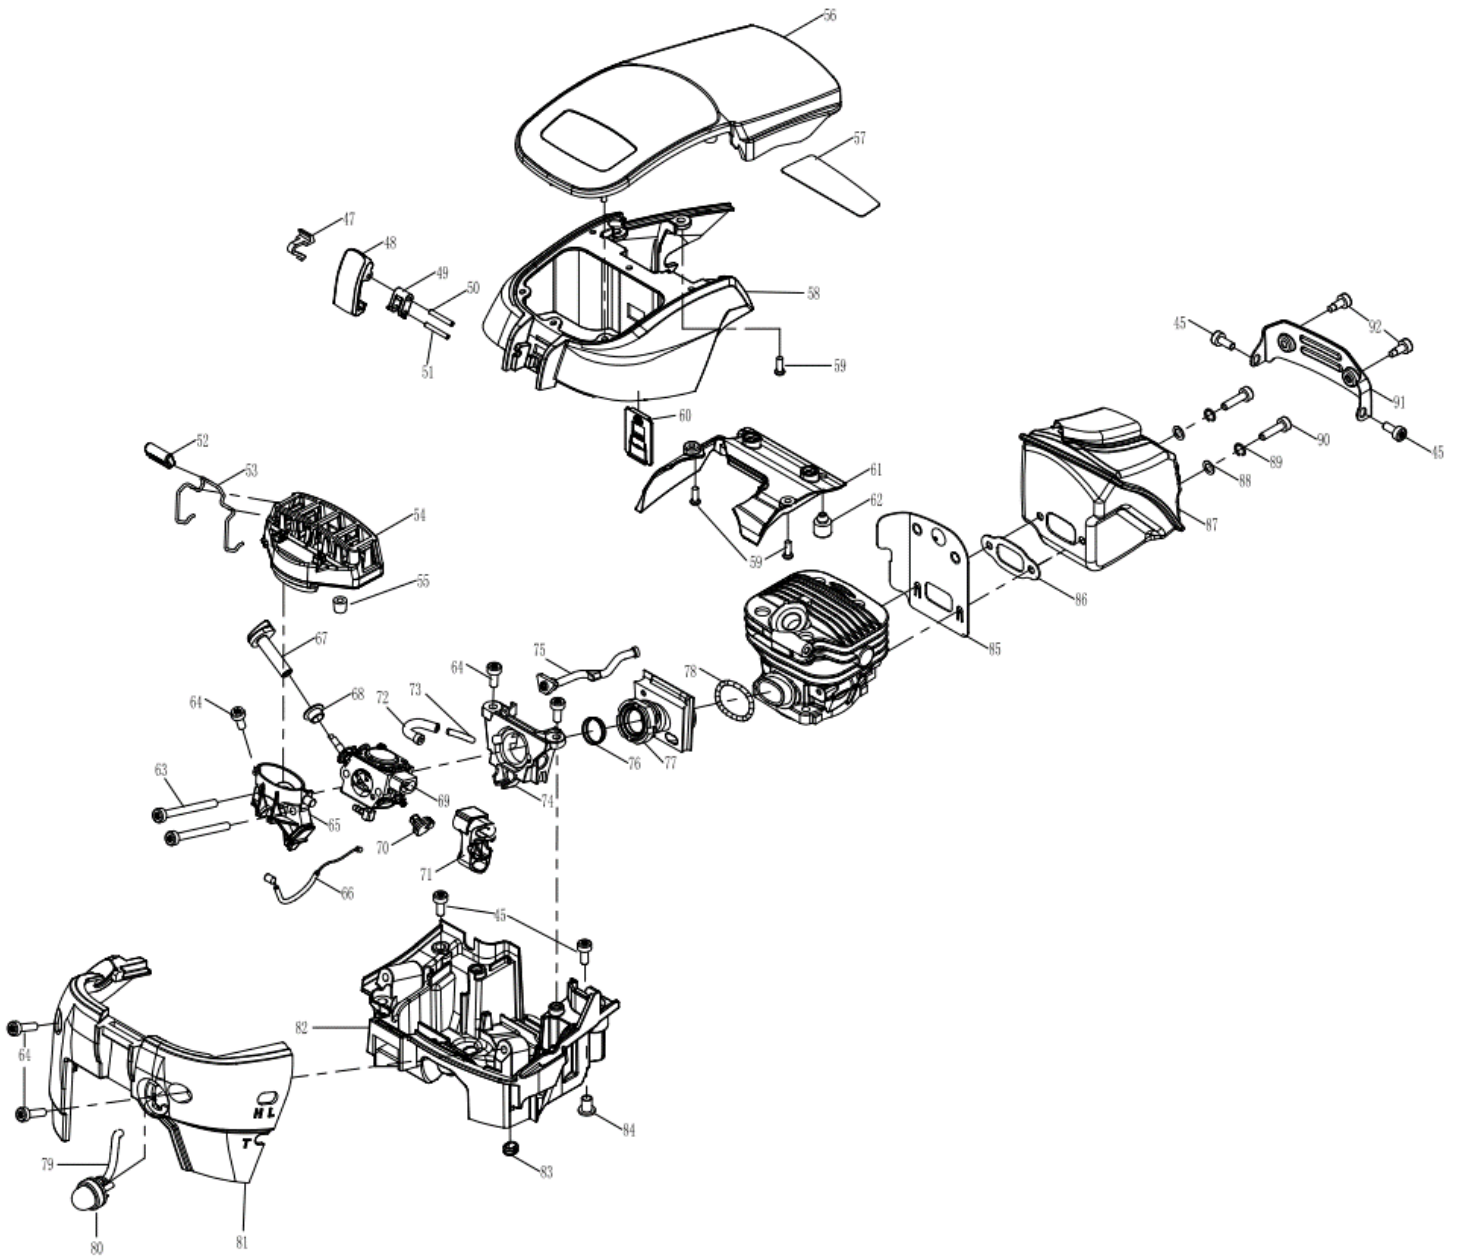

**VIMS55**

- PT MOTOSSERRA 55CC 20" - 500MM
- ESP MOTOSIERRA 55CC - 20" - 500MM
- EN CHAINSAW 55CC 20" - 500MM
- FR TRONÇONNEUSE 55CC 20" - 500MM

Número	Referência	Designação
2	VIMS55.1.01.002	CILINDRO
4	VIMS55.1.01.004	TAMPA LATETAL CILINDRO (ESQUERDA)
5	VIMS55.1.01.005	JUNTA TAMPA LATERAL
6	VIMS55.1.01.006	TAMPA LATETAL CILINDRO (DIREITA)
8	VIMS55.1.01.008	SEGMENTO
9	VIMS55.1.01.009	PISTÃO
10	VIMS55.1.01.010	FREIO PINO PISTÃO
12	VIMS55.1.01.012	ROLAMENTO BIELA 13*10*12,5
13	VIMS55.1.01.013	PINO DO PISTÃO
14	VIMS55.1.01.014	JUNTA DO CILINDRO
18	VIMS55.1.01.018	VEDANTE DE OLEO 12*20*5
20	VIMS55.1.01.020	AMORTECEDOR DEPOSITO
22	VIMS55.1.01.022	CARTER ESQUERDO
23	VIMS55.1.01.023	PINO 5*10
24	VIMS55.1.01.024	JUNTA DO CARTER
25	VIMS55.1.01.025	ROLAMENTO 6202
26	VIMS55.1.01.026	CAMBOTA COM BIELA
27	VIMS55.1.01.027	ROLAMENTO CAMBOTA
28	VIMS55.1.01.028	VEDANTE DE OLEO 20*30*5
29	VIMS55.1.01.029	CARTER DIREITO
30	VIMS55.1.01.030	RESPIRO DEPOSITO DO OLEO
31	VIMS55.1.01.031	PERNO TRAVÃO 1
32	VIMS55.1.01.032	PERNO TRAVÃO 2
33	VIMS55.1.01.033	PERNO TRAVÃO 3
34	VIMS55.1.01.034	PINO 5*14
35	VIMS55.1.01.035	ENCOSTO CORRENTE
37	VIMS55.1.01.037	ORING 6*2
38	VIMS55.1.01.038	ENGRANAGEM PEQUENA AFINADOR
39	VIMS55.1.01.039	ENGRENAGEM GRANDE AFINADOR
40	VIMS55.1.01.040	SUPORTE ENGRANAGEM GRANDE AFINADOR
42	VIMS55.1.01.042	AFINADOR LAMINA
43	VIMS55.1.01.043	SUPORTE ENGRANAGEM PEQUENA AFINADOR
46	VIMS55.1.01.046	PERNO LAMINA
181	VIMS55.1.01.181	BUJÃO DO OLEO