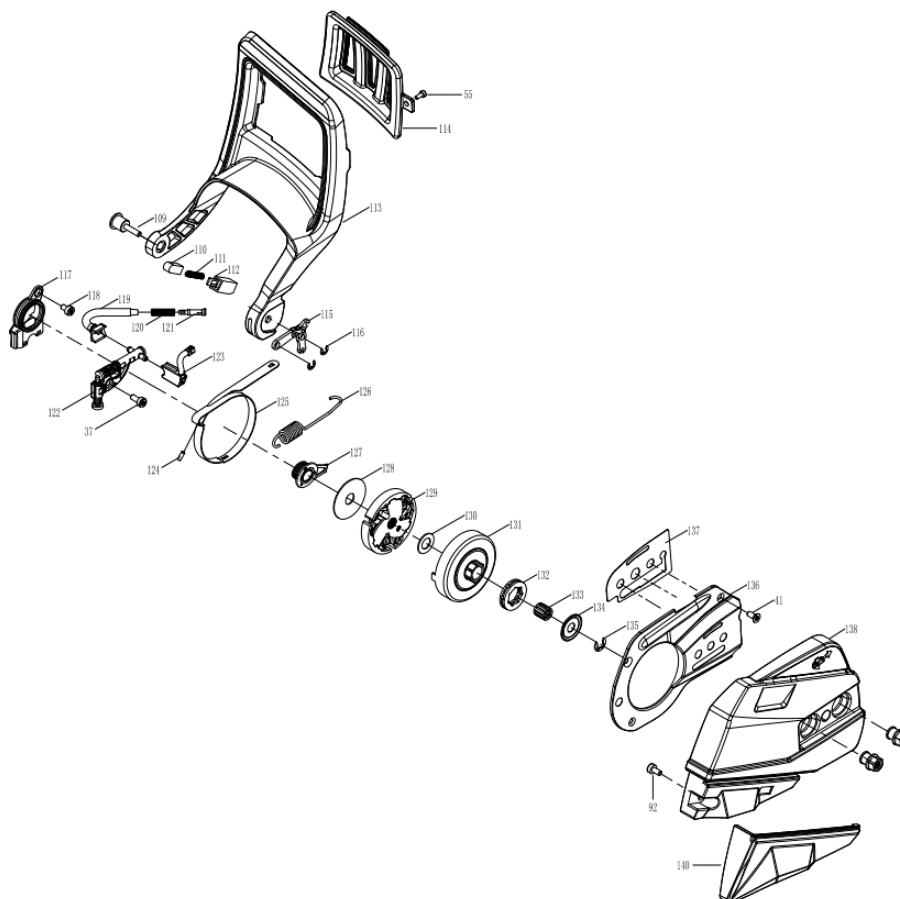

Número	Referência	Designação
117	VIMS55.1.01.117	TRAVÃO (BRAÇO)
119	VIMS55.1.01.119	SISTEMA TRAVÃO
120	VIMS55.1.01.120	FREIO 5
121	VIMS55.1.01.121	ANEL BOMBA DO OLEO
123	VIMS55.1.01.123	TUBO DE PESCA DO OLEO (COMPLETO)
126	VIMS55.1.01.126	BOMAB DE OLEO
127	VIMS55.1.01.127	TUBO DE SAIDA DO OLEO
128	VIMS55.1.01.128	PINO 3*8
129	VIMS55.1.01.129	TIRANTE TRAVÃO
130	VIMS55.1.01.130	MOLA TRAVÃO
131	VIMS55.1.01.131	ENGRENAGEM DE NYLON
133	VIMS55.1.01.133	CALÇOS EMBRAIAGEM (COMPLETOS)
135	VIMS55.1.01.135	TAMBOR EMBRAIAGEM
136	VIMS55.1.01.136	ANILHA DENTADA TAMBOR
137	VIMS55.1.01.137	ROLAMENTO AGULHAS 10*14*13
138	VIMS55.1.01.138	ANILHA TAMBOR EMBRAIAGEM
139	VIMS55.1.01.139	FREIO 8
140	VIMS55.1.01.140	TAMPA SISTEMA LAMINA