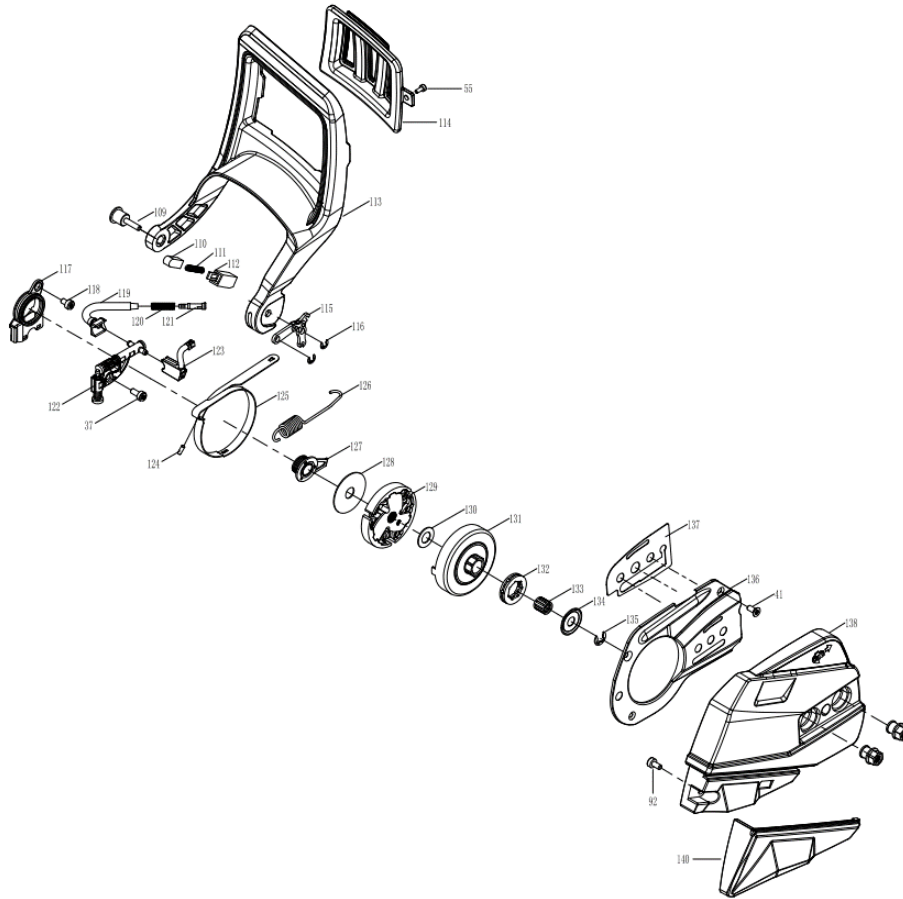

Número	Referência	Designação
113	VIMS45B.1.01.113	TRAVÃO (BRAÇO)
119	VIMS45B.1.01.119	TUBO DE PESCA DE OLEO (COMPLETO)
122	VIMS45B.1.01.122	BOMBA DE OLEO
123	VIMS45B.1.01.123	TUBO DE SAIDA DE OLEO
124	VIMS45B.1.01.124	PINO 3*8
125	VIMS45B.1.01.125	TIRANTE TRAVÃO
126	VIMS45B.1.01.126	MOLA TRAVÃO
127	VIMS45B.1.01.127	ENGRENAGEM DE NYLON
129	VIMS45B.1.01.129	CALÇOS EMBRAIAGEM (COMPLETOS)
131	VIMS45B.1.01.131	TAMBOR EMBRAIAGEM
132	VIMS45B.1.01.132	ANILHA DENTADA TAMBOR
133	VIMS45B.1.01.133	ROLAMENTO AGULHAS 10*14*13
134	VIMS45B.1.01.134	ANILHA TAMBOR EMBRAIAGEM
135	VIMS45B.1.01.135	FREIO 8
136	VIMS45B.1.01.136	TAMPA SISTEMA LAMINA
137	VIMS45B.1.01.137	CHAPA BOMBA DE OLEO
138	VIMS45B.1.01.138	TAMPA DA LAMINA
140	VIMS45B.1.01.140	TAMPA DA LAMINA INFERIOR