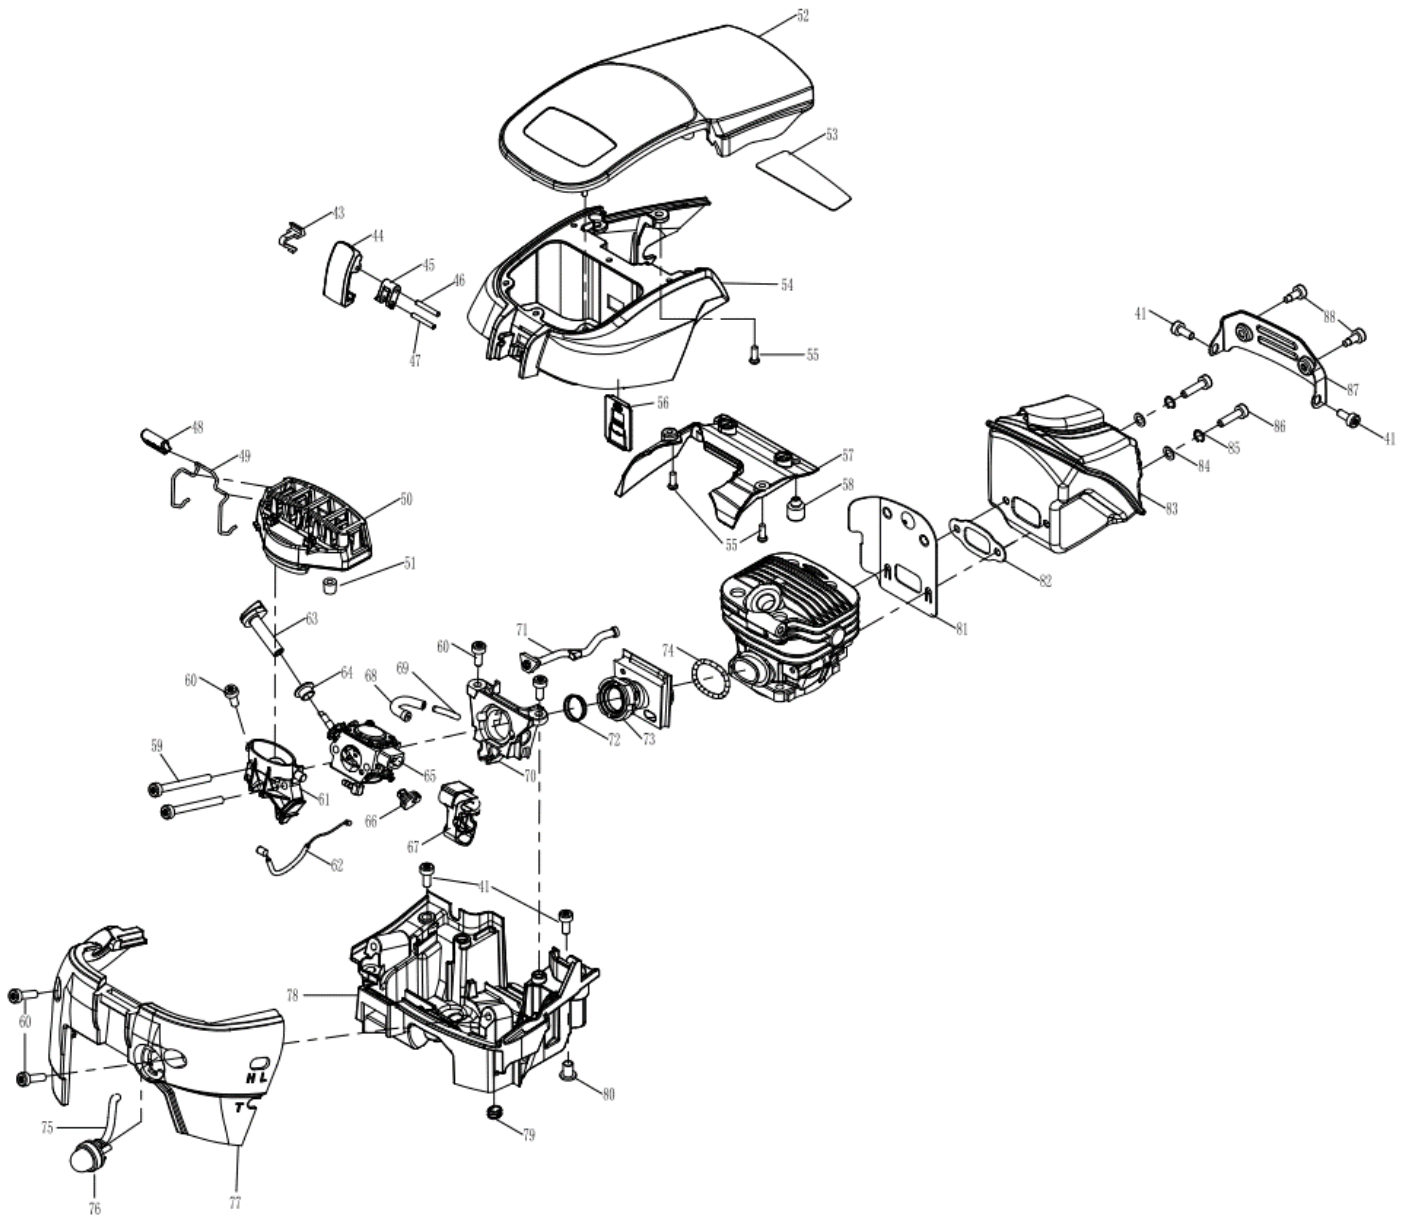

**VIMS45B**

- PT MOTOSSERRA 45CC 18" - 450MM
- ESP MOTOSIERRA 45CC - 18" - 450MM
- EN CHAINSAW 45CC 18" - 450MM
- FR TRONÇONNEUSE 45CC 18" - 450MM

Número	Referência	Designação
2	VIMS45B.1.01.002	CILINDRO
4	VIMS45B.1.01.004	SEGMENTO
5	VIMS45B.1.01.005	PISTÃO
6	VIMS45B.1.01.006	FREIO PINO PISTÃO
8	VIMS45B.1.01.008	ROLAMENTO AGULHAS 13*10*12,5
9	VIMS45B.1.01.009	PINO PISTÃO
10	VIMS45B.1.01.010	JUNTA CILINDRO
14	VIMS45B.1.01.014	VEDANTE DE OLEO 12*20*5
16	VIMS45B.1.01.016	AMORTECEDOR BORRACHA
18	VIMS45B.1.01.018	CARTER ESQUERDO
19	VIMS45B.1.01.019	PINO 5*10
20	VIMS45B.1.01.020	JUNTA CARTER
21	VIMS45B.1.01.021	ROLAMENTO 6202
22	VIMS45B.1.01.022	CAMBOTA COM BIELA
24	VIMS45B.1.01.024	VEDANTE DE OLEO 20*30*5
25	VIMS45B.1.01.025	CARTER DIREITO
26	VIMS45B.1.01.026	RESPIRO DEPOSITO OLEO
27	VIMS45B.1.01.027	PERNO TRAVÃO 1
28	VIMS45B.1.01.028	PERNO TRAVÃO 2
29	VIMS45B.1.01.029	PERNO TRAVÃO 3
31	VIMS45B.1.01.031	ENCOSTO CORRENTE
34	VIMS45B.1.01.034	ENGRENAGEM PEQUENA AFINADOR
35	VIMS45B.1.01.035	ENGRENAGEM GRANDE AFINADOR
36	VIMS45B.1.01.036	SUPORTE ENGRENAGEM GRANDE AFINADOR
38	VIMS45B.1.01.038	AFINADOR
39	VIMS45B.1.01.039	SUPORTE ENGRENAGEM PEQUENA AFINADOR
42	VIMS45B.1.01.042	PERNO LAMINA
181	VIMS45B.1.01.181	BUJÃO DO OLEO

Número	Referência	Designação
113	VIMS45B.1.01.113	TRAVÃO (BRAÇO)
119	VIMS45B.1.01.119	TUBO DE PESCA DE OLEO (COMPLETO)
122	VIMS45B.1.01.122	BOMBA DE OLEO
123	VIMS45B.1.01.123	TUBO DE SAIDA DE OLEO
124	VIMS45B.1.01.124	PINO 3*8
125	VIMS45B.1.01.125	TIRANTE TRAVÃO
126	VIMS45B.1.01.126	MOLA TRAVÃO
127	VIMS45B.1.01.127	ENGRENAGEM DE NYLON
129	VIMS45B.1.01.129	CALÇOS EMBRAIAGEM (COMPLETOS)
131	VIMS45B.1.01.131	TAMBOR EMBRAIAGEM
132	VIMS45B.1.01.132	ANILHA DENTADA TAMBOR
133	VIMS45B.1.01.133	ROLAMENTO AGULHAS 10*14*13
134	VIMS45B.1.01.134	ANILHA TAMBOR EMBRAIAGEM
135	VIMS45B.1.01.135	FREIO 8
136	VIMS45B.1.01.136	TAMPA SISTEMA LAMINA
137	VIMS45B.1.01.137	CHAPA BOMBA DE OLEO
138	VIMS45B.1.01.138	TAMPA DA LAMINA
140	VIMS45B.1.01.140	TAMPA DA LAMINA INFERIOR