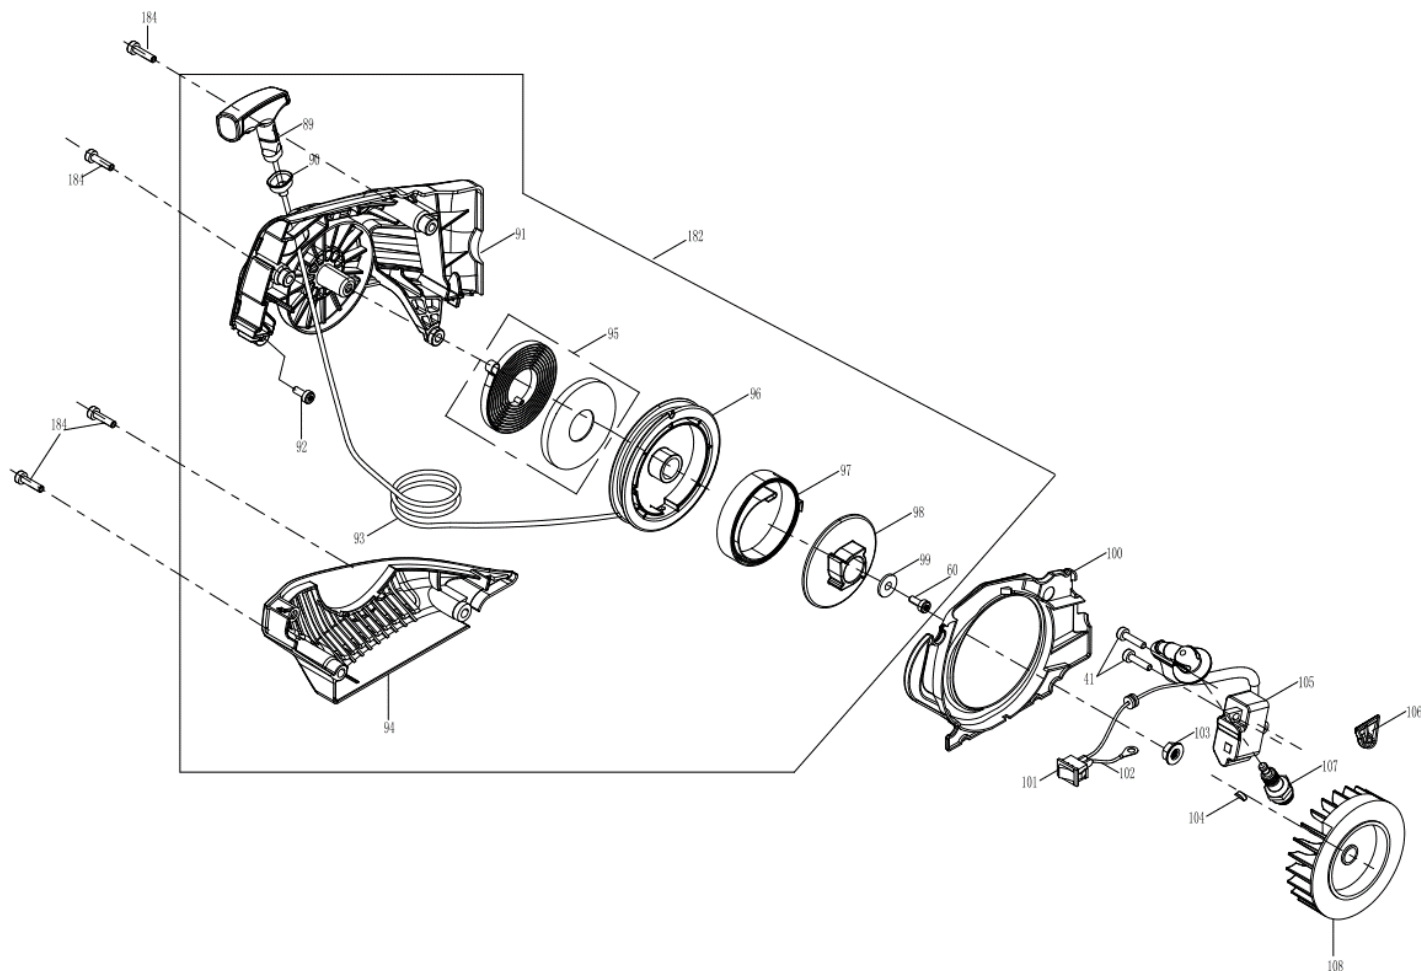

Número	Referência	Designação
81	VIMS45B.1.01.081	JUNTA TERMICA ESCAPE
82	VIMS45B.1.01.082	JUNTA ESCAPE
83	VIMS45B.1.01.083	ESCAPE
86	VIMS45B.1.01.086	PARAFUSOS DE ESCAPE M5*20
87	VIMS45B.1.01.087	TAMPA DE ESCAPE
94	VIMS45B.1.01.094	TAMPA INFERIOR STARTER
95	VIMS45B.1.01.095	MOLA STARTER
98	VIMS45B.1.01.098	POLIA STARTER
100	VIMS45B.1.01.100	BASE STARTER
101	VIMS45B.1.01.101	INTERRUPTOR ON/OFF
104	VIMS45B.1.01.104	CHAVETA 3*3,7*10
105	VIMS45B.1.01.105	BOBINE DE IGNIÇÃO
107	VIMS45B.1.01.107	VELA IGNIÇÃO
108	VIMS45B.1.01.108	VOLANTE MAGNÉTICO
182	VIMS45B.1.01.182	STARTER (COMPLETO)