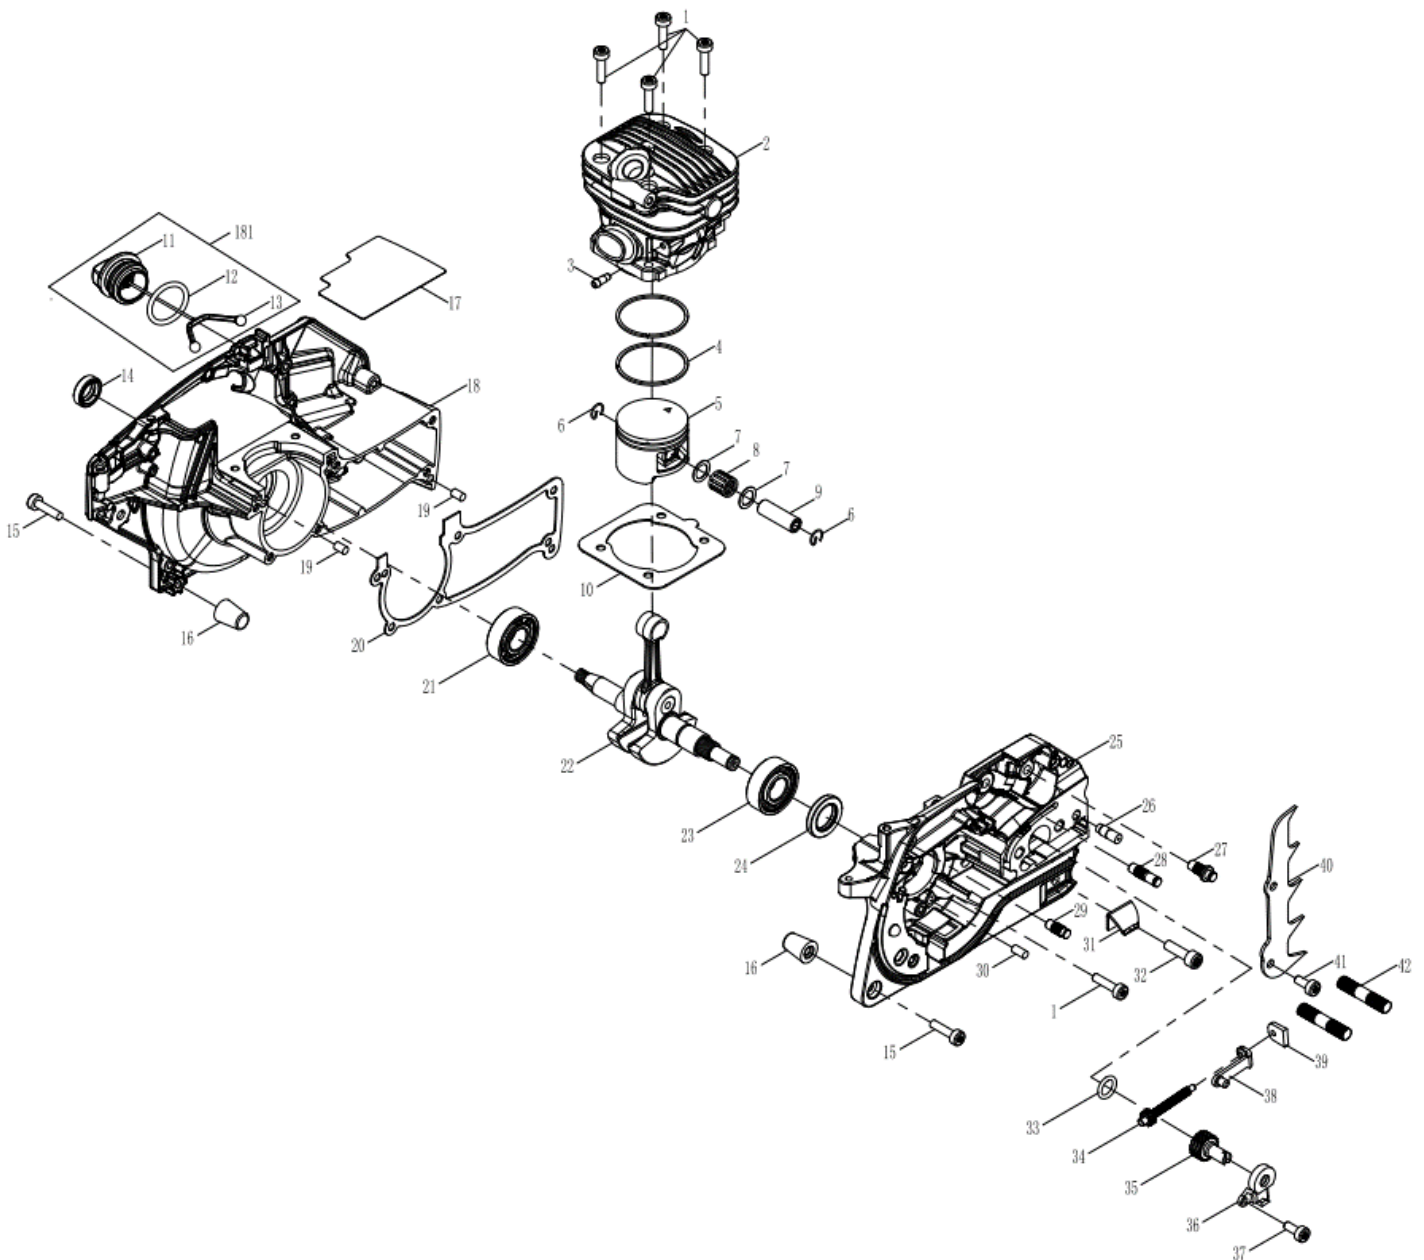

**VIMS45B**

- PT MOTOSSERRA 45CC 18" - 450MM
- ESP MOTOSIERRA 45CC - 18" - 450MM
- EN CHAINSAW 45CC 18" - 450MM
- FR TRONÇONNEUSE 45CC 18" - 450MM

Número	Referência	Designação
2	VIMS45B.1.01.002	CILINDRO
4	VIMS45B.1.01.004	SEGMENTO
5	VIMS45B.1.01.005	PISTÃO
6	VIMS45B.1.01.006	FREIO PINO PISTÃO
8	VIMS45B.1.01.008	ROLAMENTO AGULHAS 13*10*12,5
9	VIMS45B.1.01.009	PINO PISTÃO
10	VIMS45B.1.01.010	JUNTA CILINDRO
14	VIMS45B.1.01.014	VEDANTE DE OLEO 12*20*5
16	VIMS45B.1.01.016	AMORTECEDOR BORRACHA
18	VIMS45B.1.01.018	CARTER ESQUERDO
19	VIMS45B.1.01.019	PINO 5*10
20	VIMS45B.1.01.020	JUNTA CARTER
21	VIMS45B.1.01.021	ROLAMENTO 6202
22	VIMS45B.1.01.022	CAMBOTA COM BIELA
24	VIMS45B.1.01.024	VEDANTE DE OLEO 20*30*5
25	VIMS45B.1.01.025	CARTER DIREITO
26	VIMS45B.1.01.026	RESPIRO DEPOSITO OLEO
27	VIMS45B.1.01.027	PERNO TRAVÃO 1
28	VIMS45B.1.01.028	PERNO TRAVÃO 2
29	VIMS45B.1.01.029	PERNO TRAVÃO 3
31	VIMS45B.1.01.031	ENCOSTO CORRENTE
34	VIMS45B.1.01.034	ENGRENAGEM PEQUENA AFINADOR
35	VIMS45B.1.01.035	ENGRENAGEM GRANDE AFINADOR
36	VIMS45B.1.01.036	SUPORTE ENGRENAGEM GRANDE AFINADOR
38	VIMS45B.1.01.038	AFINADOR
39	VIMS45B.1.01.039	SUPORTE ENGRENAGEM PEQUENA AFINADOR
42	VIMS45B.1.01.042	PERNO LAMINA
181	VIMS45B.1.01.181	BUJÃO DO OLEO