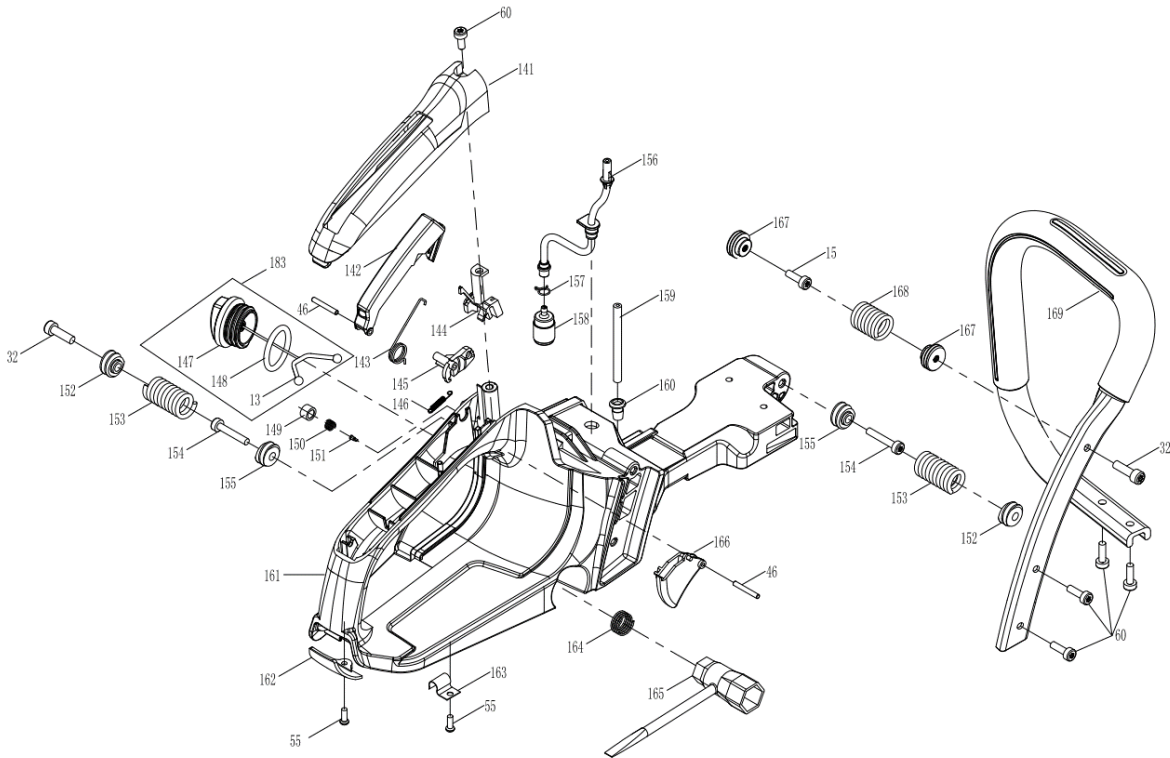

Número	Referência	Designação
141	VIMS45B.1.01.141	TAMPA DA PEGA
142	VIMS45B.1.01.142	GATILHO SEGURANÇA
143	VIMS45B.1.01.143	MOLA GATILHO SEGURANÇA
144	VIMS45B.1.01.144	GUIA TAMPA DA PEGA
145	VIMS45B.1.01.145	CONECTOR GATILHOS
146	VIMS45B.1.01.146	MOLA ACERALADOR
151	VIMS45B.1.01.151	RESPIRO
152	VIMS45B.1.01.152	SUPORTE AMORTECEDOR 1
153	VIMS45B.1.01.153	MOLA AMORTECEDOR
155	VIMS45B.1.01.155	SUPORTE AMORTECEDOR 2
156	VIMS45B.1.01.156	TUBO DE COMBUSTIVEL (PESCA)
158	VIMS45B.1.01.158	FILTRO COMBUSTIVEL
159	VIMS45B.1.01.159	TUBO DE COMBUSTIVEL (RETORNO)
160	VIMS45B.1.01.160	BASE TUBO RETORNO
161	VIMS45B.1.01.161	DEPOSITO PEGA
162	VIMS45B.1.01.162	TAMPA INFERIOR
166	VIMS45B.1.01.166	GATILHO ACELERADOR
167	VIMS45B.1.01.167	SUPORTE AMORTECEDOR MOLA FRONTAL
168	VIMS45B.1.01.168	MOLA AMORTECEDOR FRONTAL
169	VIMS45B.1.01.169	PEGA AUXILIAR
183	VIMS45B.1.01.183	BUJÃO DO COMBUSTIVEL