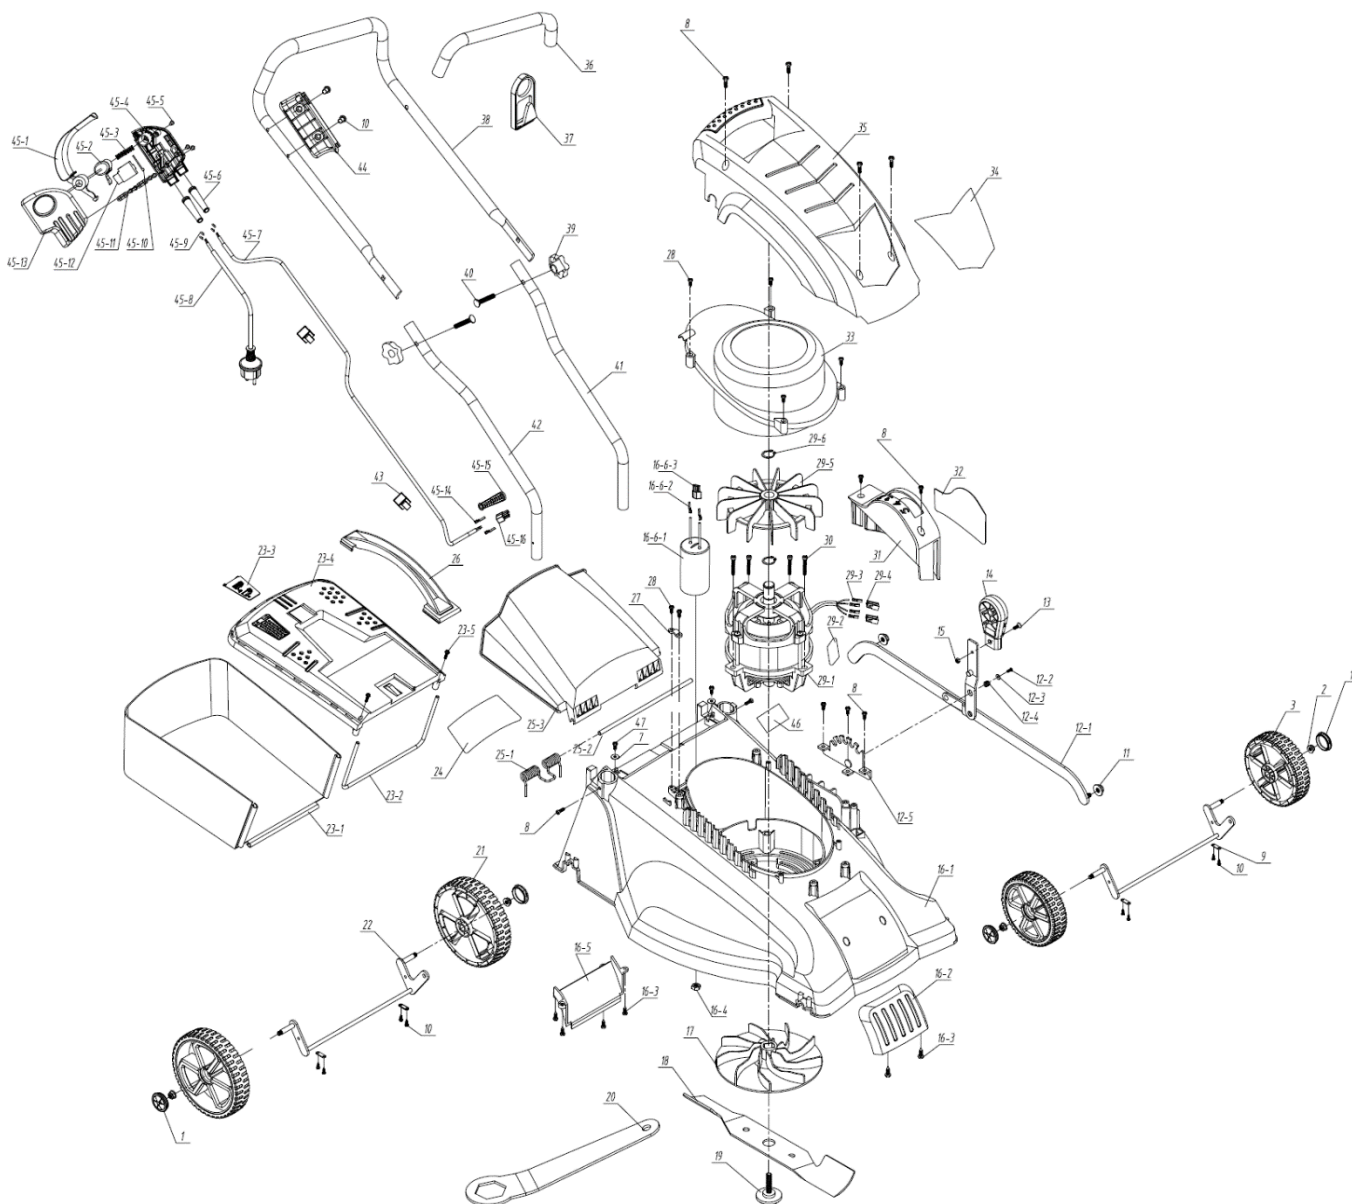

## VIMR1400

PT	Máquina corta relva 1400 W
ESP	Corta cesped 1400 W
EN	Lawnmower 1400 W
FR	Tondeuse électrique 1400 W

Número	Referência	Descrição
1	VIMR1400.1.01.001	TAMPÃO DA RODA DA FRENTE
3	VIMR1400.1.01.003	RODA DA FRENTE
11	VIMR1400.1.01.011	CASQUILHO DO TIRANTE REGULAÇÃO ALTURA
12-1	VIMR1400.1.01.0121	TIRANTE DE REGULAÇÃO DE ALTURA
12-5	VIMR1400.1.01.0125	SELECTOR DE ALTURA
14	VIMR1400.1.01.014	PUNHO REGULADOR
16-1	VIMR1400.1.01.0161	CARÇAÇA
16-2	VIMR1400.1.01.0162	TAMPA FRENTE
17	VIMR1400.1.01.017	TURBINA
18	VIMR1400.1.01.018	LÂMINA - 340MM
19	VIMR1400.1.01.019	PARAFUSO DA LÂMINA
20	VIMR1400.1.01.020	CHAVE DA LÂMINA
21	VIMR1400.1.01.021	RODA TRASEIRA
22	VIMR1400.1.01.022	EIXO DAS RODAS
23-1	VIMR1400.1.01.0231	CESTO
23-2	VIMR1400.1.01.0232	ARMAÇÃO DO CESTO
23-3	VIMR1400.1.01.0233	PLACA DE VENTILAÇÃO DO CESTO
23-4	VIMR1400.1.01.0234	COBERTURA DO CESTO
25-1	VIMR1400.1.01.0251	MOLA DA TAMPA
25-2	VIMR1400.1.01.0252	EIXO DA TAMPA
25-3	VIMR1400.1.01.0253	TAMPA DO CESTO
26	VIMR1400.1.01.026	PEGA DO CESTO
29-1	VIMR1400.1.01.0291	MOTOR
29-5	VIMR1400.1.01.0295	VENTOINHA DO MOTOR
31	VIMR1400.1.01.031	COBERTURA LATERAL
33	VIMR1400.1.01.033	COBERTURA DA VENTOINHA
35	VIMR1400.1.01.035	TAMPA DO MOTOR
37	VIMR1400.1.01.037	SUPORTE DO CABO
38	VIMR1400.1.01.038	BRAÇO SUPERIOR
39	VIMR1400.1.01.039	PORCA PLASTICA DO BRAÇO
40	VIMR1400.1.01.040	PARAFUSO DO BRAÇO
41	VIMR1400.1.01.041	BRAÇO INFERIOR ESQUERDO
42	VIMR1400.1.01.042	BRAÇO INFERIOR DIREITO
44	VIMR1400.1.01.044	COBERTURA DO INTERRUPTOR
45	VIMR1400.1.01.045	INTERRUPTOR COMPLETO
16-6-1	VIMR1400.1.01.1661	CONDENSADOR 20uF