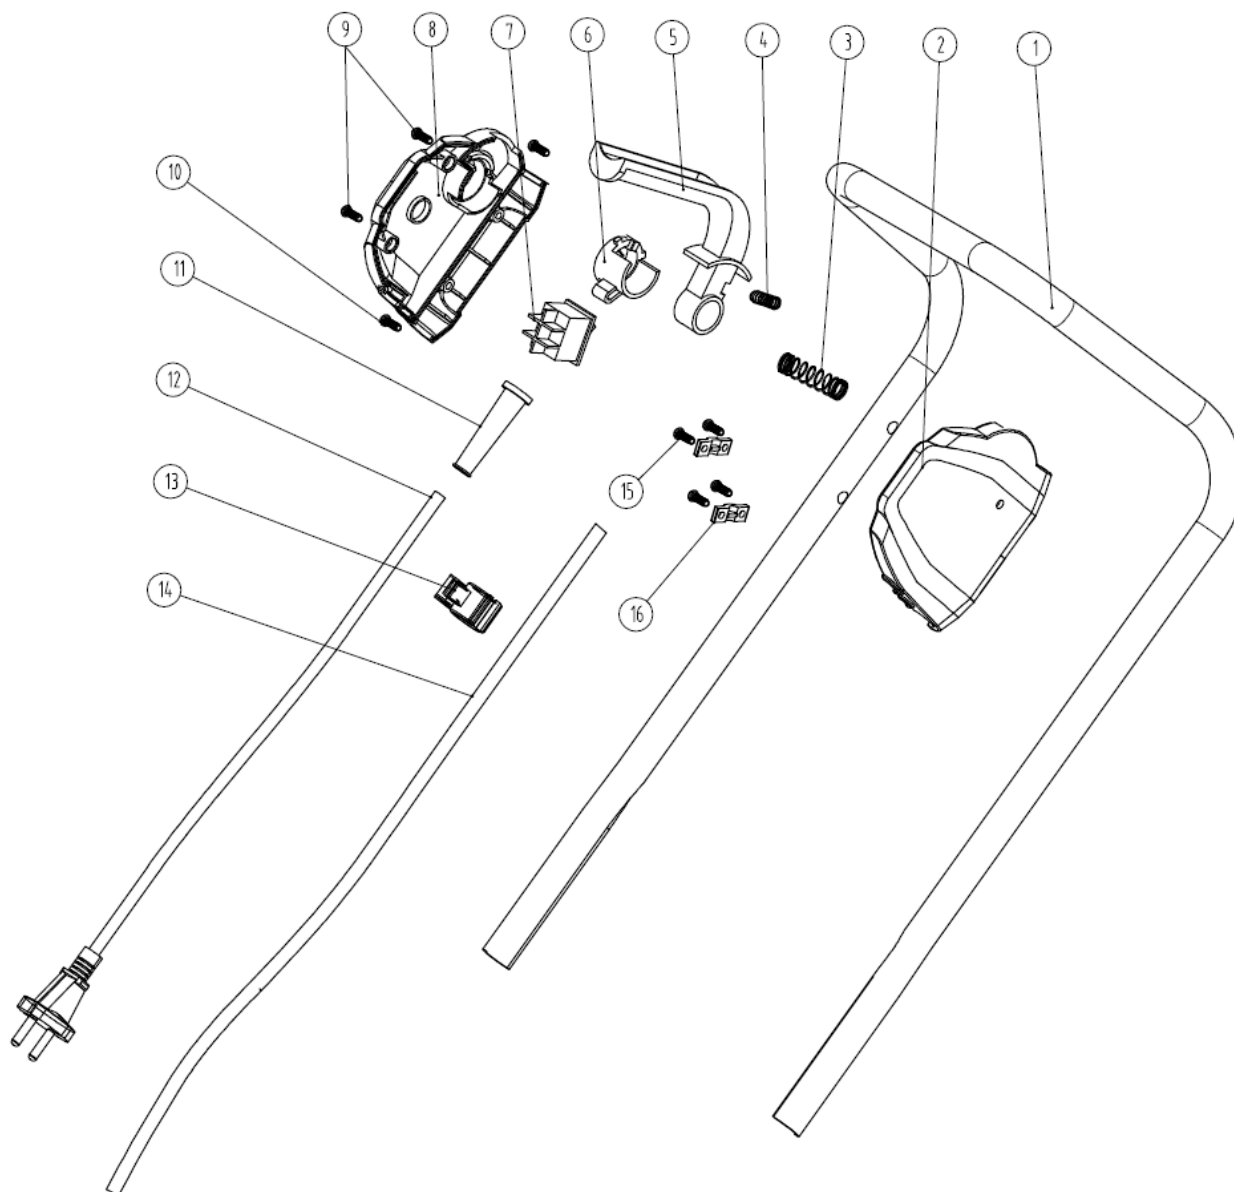

VIMR1200

- PT Máquina corta relva 1200 W
- ESP Corta cesped 1200 W
- EN Lawnmower 1200 W
- FR Tondeuse électrique 1200 W

1.

Número	Referência	Descrição
2	VIMR1200.1.01.002	PARAFUSO DO BRAÇO
3	VIMR1200.1.01.003	PORCA PLÁSTICA DO BRAÇO
4	VIMR1200.1.01.004	PORCA DO BRAÇO
5	VIMR1200.1.01.005	PEGA DO CESTO
6	VIMR1200.1.01.006	COBERTURA DO CESTO
7	VIMR1200.1.01.007	ARMAÇÃO DO CESTO
8	VIMR1200.1.01.008	CESTO
9	VIMR1200.1.01.009	PEGA DO MOTOR
11	VIMR1200.1.01.011	COBERTURA DO MOTOR
12	VIMR1200.1.01.012	DIFUSOR DO AR DO MOTOR
13	VIMR1200.1.01.013	SUORTE DO CABO
14	VIMR1200.1.01.014	CONDENSADOR 16uF
15	VIMR1200.1.01.015	PEGA INFERIOR
17	VIMR1200.1.01.017	MOTOR DE INDUÇÃO
19	VIMR1200.1.01.019	FIXADOR DO CABO
20	VIMR1200.1.01.020	TAMPÃO DA RODA (DIREITA)
22	VIMR1200.1.01.022	RODA
23	VIMR1200.1.01.023	MOLA REGULAÇÃO ALTURA
24	VIMR1200.1.01.024	EIXO DAS RODAS FRONTAIS
25	VIMR1200.1.01.025	TAMPÃO DA RODA (ESQUERDA)
26	VIMR1200.1.01.026	PARAFUSO DA LÂMINA
27	VIMR1200.1.01.027	LÂMINA - 320MM
28	VIMR1200.1.01.028	VENTOINHA
30	VIMR1200.1.01.030	VEIO DO EIXO TRASEIRO
32	VIMR1200.1.01.032	EIXO DA TAMPA TRASEIRA
33	VIMR1200.1.01.033	MOLA DA TAMPA TRASEIRA
34	VIMR1200.1.01.034	TAMPA TRASEIRA

2.

Número	Referência	Descrição
1	VIMR1200.1.02.001	PEGA SUPERIOR
5	VIMR1200.1.02.005	ALAVANCA DO INTERRUPTOR
7	VIMR1200.1.02.007	INTERRUPTOR
16	VIMR1200.1.02.016	INTERRUPTOR COMPLETO