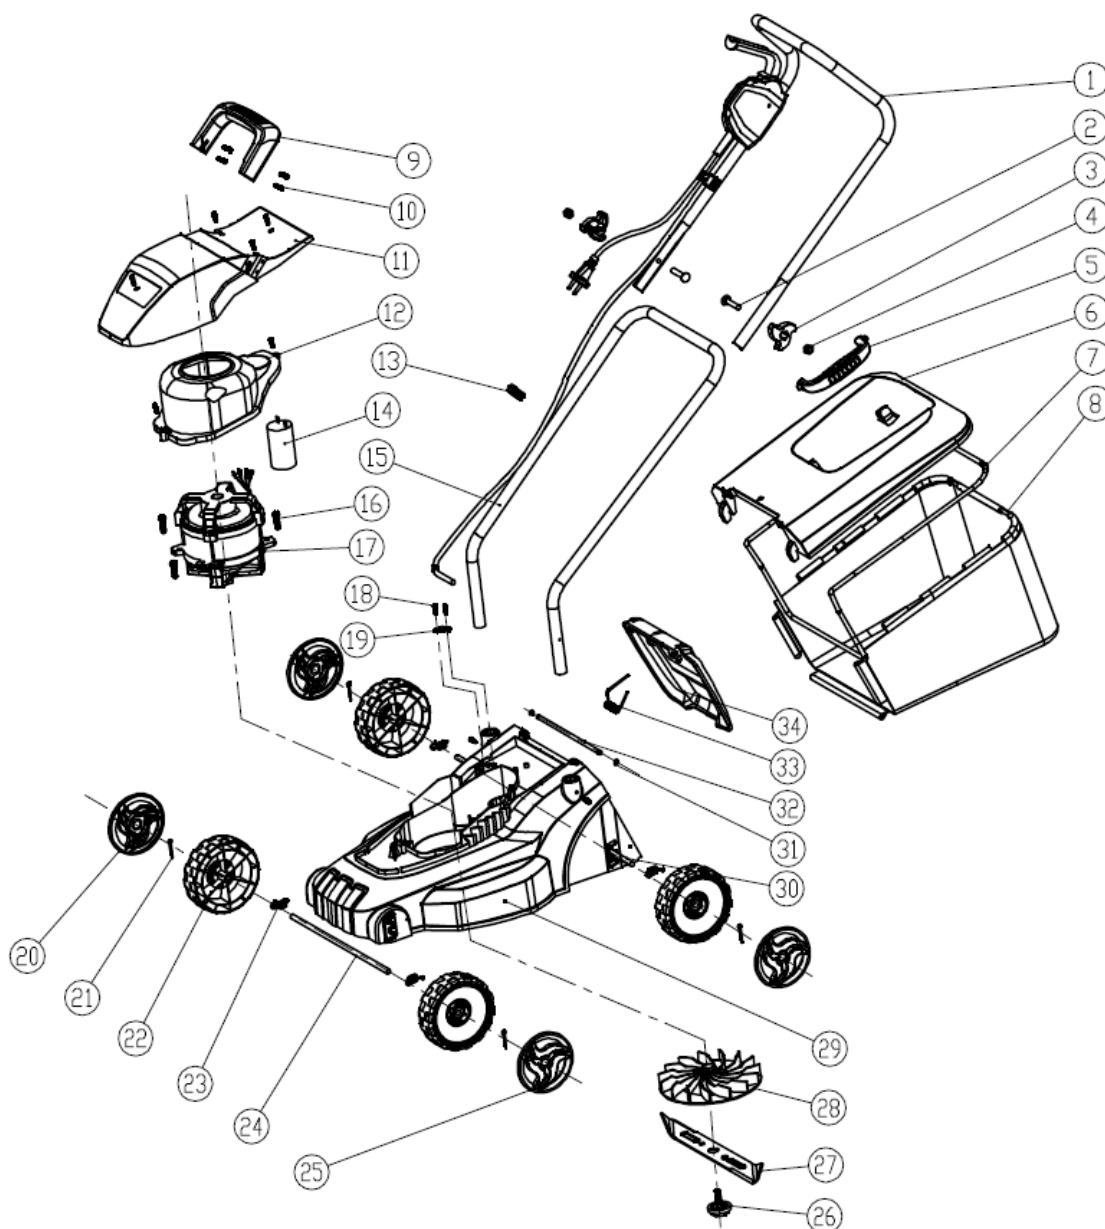

VIMR1200

- PT Máquina corta relva 1200 W
- ESP Corta cesped 1200 W
- EN Lawnmower 1200 W
- FR Tondeuse électrique 1200 W

1.

Número	Referência	Descrição
2	VIMR1200.1.01.002	PARAFUSO DO BRAÇO
3	VIMR1200.1.01.003	PORCA PLÁSTICA DO BRAÇO
4	VIMR1200.1.01.004	PORCA DO BRAÇO
5	VIMR1200.1.01.005	PEGA DO CESTO
6	VIMR1200.1.01.006	COBERTURA DO CESTO
7	VIMR1200.1.01.007	ARMAÇÃO DO CESTO
8	VIMR1200.1.01.008	CESTO
9	VIMR1200.1.01.009	PEGA DO MOTOR
11	VIMR1200.1.01.011	COBERTURA DO MOTOR
12	VIMR1200.1.01.012	DIFUSOR DO AR DO MOTOR
13	VIMR1200.1.01.013	SUORTE DO CABO
14	VIMR1200.1.01.014	CONDENSADOR 16uF
15	VIMR1200.1.01.015	PEGA INFERIOR
17	VIMR1200.1.01.017	MOTOR DE INDUÇÃO
19	VIMR1200.1.01.019	FIXADOR DO CABO
20	VIMR1200.1.01.020	TAMPÃO DA RODA (DIREITA)
22	VIMR1200.1.01.022	RODA
23	VIMR1200.1.01.023	MOLA REGULAÇÃO ALTURA
24	VIMR1200.1.01.024	EIXO DAS RODAS FRONTAIS
25	VIMR1200.1.01.025	TAMPÃO DA RODA (ESQUERDA)
26	VIMR1200.1.01.026	PARAFUSO DA LÂMINA
27	VIMR1200.1.01.027	LÂMINA - 320MM
28	VIMR1200.1.01.028	VENTOINHA
30	VIMR1200.1.01.030	VEIO DO EIXO TRASEIRO
32	VIMR1200.1.01.032	EIXO DA TAMPA TRASEIRA
33	VIMR1200.1.01.033	MOLA DA TAMPA TRASEIRA
34	VIMR1200.1.01.034	TAMPA TRASEIRA

2.

Número	Referência	Descrição
1	VIMR1200.1.02.001	PEGA SUPERIOR
5	VIMR1200.1.02.005	ALAVANCA DO INTERRUPTOR
7	VIMR1200.1.02.007	INTERRUPTOR
16	VIMR1200.1.02.016	INTERRUPTOR COMPLETO