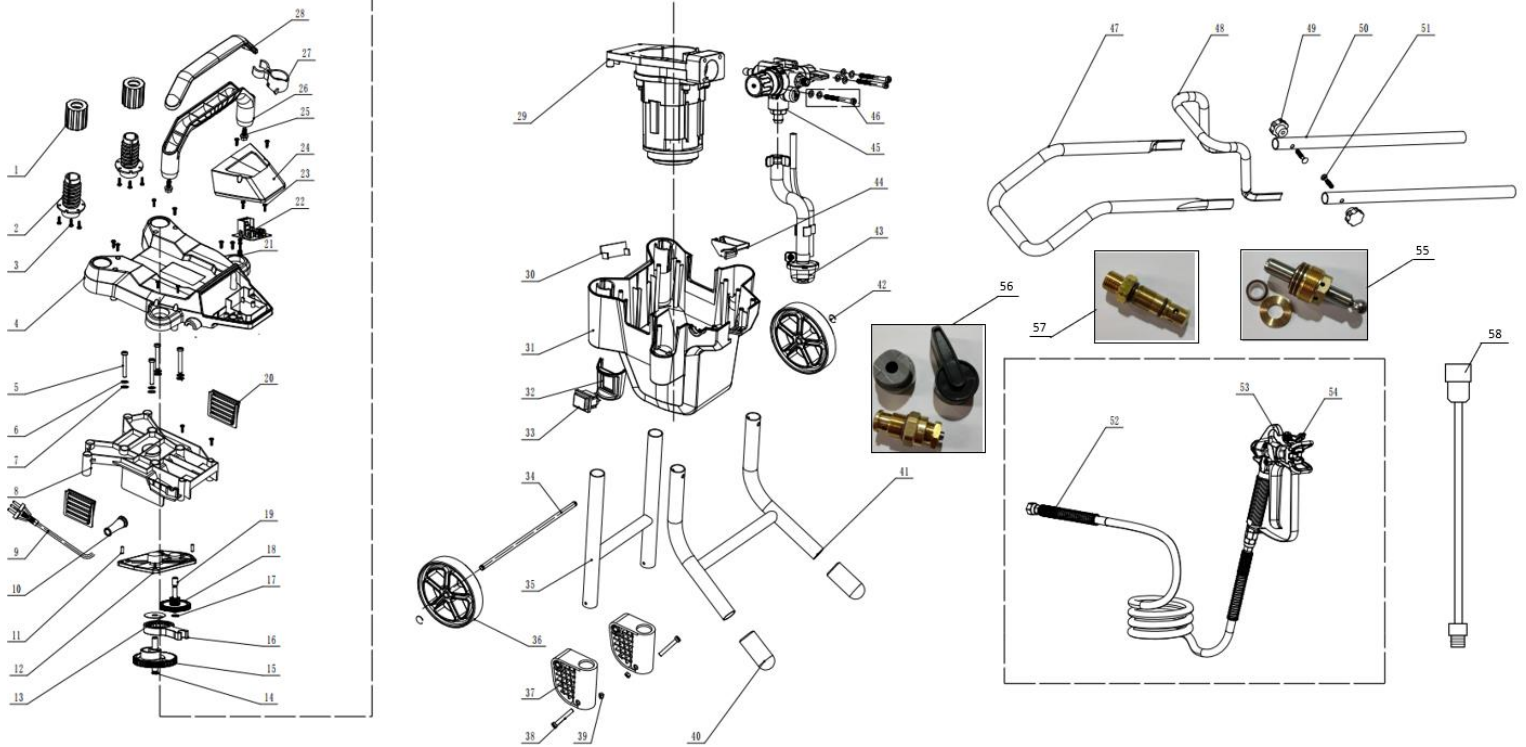

VIMPA850

- PT MÁQUINA DE PINTURA AIRLESS 850W
 ESP PULVERIZADOR DE PINTURA SIN AIRE 850W
 EN AIRLESS PAINT SPRAYER 850W
 FR PULVÉRISATEUR DE PEINTURE SANS AIR 850W

Número	Referência	Designação
1	VIMPA850.1.001	PORCAS DE FIXAÇÃO PEGA
2	VIMPA850.1.002	SUPTES DE FIXAÇÃO PEGA
4	VIMPA850.1.004	CARCAÇA SUPERIOR
8	VIMPA850.1.008	TAMPA PLASTICA DO MOTOR
9	VIMPA850.1.009	CABO DE ALIMENTAÇÃO
10	VIMPA850.1.010	BUCIM
11	VIMPA850.1.011	PINO GUIA DA TAMPA METALICA
12	VIMPA850.1.012	TAMPA CAIXA DE ENGRENAGENS
13	VIMPA850.1.013	ANILHA PROTEÇÃO
15	VIMPA850.1.015	ENGRENAGEM EXCENTRICO
16	VIMPA850.1.016	BIELA
18	VIMPA850.1.018	ENGRENAGEM DUPLA
19	VIMPA850.1.019	CASQUILHO DA ENGRENAGEM DUPLA
20	VIMPA850.1.020	TAMPA ENTRADA DE AR
22	VIMPA850.1.022	PLACA PCB
24	VIMPA850.1.024	TAMPA PLASTICA PLACA PCB
26	VIMPA850.1.026	PEGA DO MOTOR
27	VIMPA850.1.027	CLIP SUPORTE
28	VIMPA850.1.028	TAMPA DA PEGA EQUIPAMENTO
29	VIMPA850.1.029	MOTOR COMPLETO
31	VIMPA850.1.031	CARCAÇA BASE
32	VIMPA850.1.032	SUPORTE INTERRUPTOR
33	VIMPA850.1.033	INTERRUPTOR
34	VIMPA850.1.034	VEIO DAS RODAS
35	VIMPA850.1.035	ESTRUTURA SUPORTE RODAS
36	VIMPA850.1.036	RODA
37	VIMPA850.1.037	SUPORTE RODAS
40	VIMPA850.1.040	PÉ FRONTAL
41	VIMPA850.1.041	ESTRUTURA PÉS
42	VIMPA850.1.042	FREIO DAS RODAS
43	VIMPA850.1.043	TUBOS DE SUCÇÃO E RETORNO COMPLETOS
45	VIMPA850.1.045	BOMBA COMPLETA
46	VIMPA850.1.046	PARAFUSOS DA BOMBA
47	VIMPA850.1.047	PEGA TRANSPORTE SUPERIOR
48	VIMPA850.1.048	SUPORTE MANGUEIRA
49	VIMPA850.1.049	PORCA DE ORELHAS DA HASTE
50	VIMPA850.1.050	HASTE PEGA TRANSPORTE
51	VIMPA850.1.051	PARAFUSO DA HASTE
52	VIMPA850.1.052	MANGUEIRA
53	VIMPA850.1.053	PISTOLA
54	VIMPA850.1.054	BICO SPRAY 517
55	VIMPA850.1.055	PISTÃO COMPLETO
56	VIMPA850.1.056	VÁLVULA DE PURGA COMPLETA

57	VIMPA850.1.057	VÁLVULA ANTI-RETORNO
58	VIMPA850.1.058	LANÇA DA PISTOLA
FP	VIMPA850.FP	FILTRO PISTOLA MAQUINA PINTURA AIRLESS 850