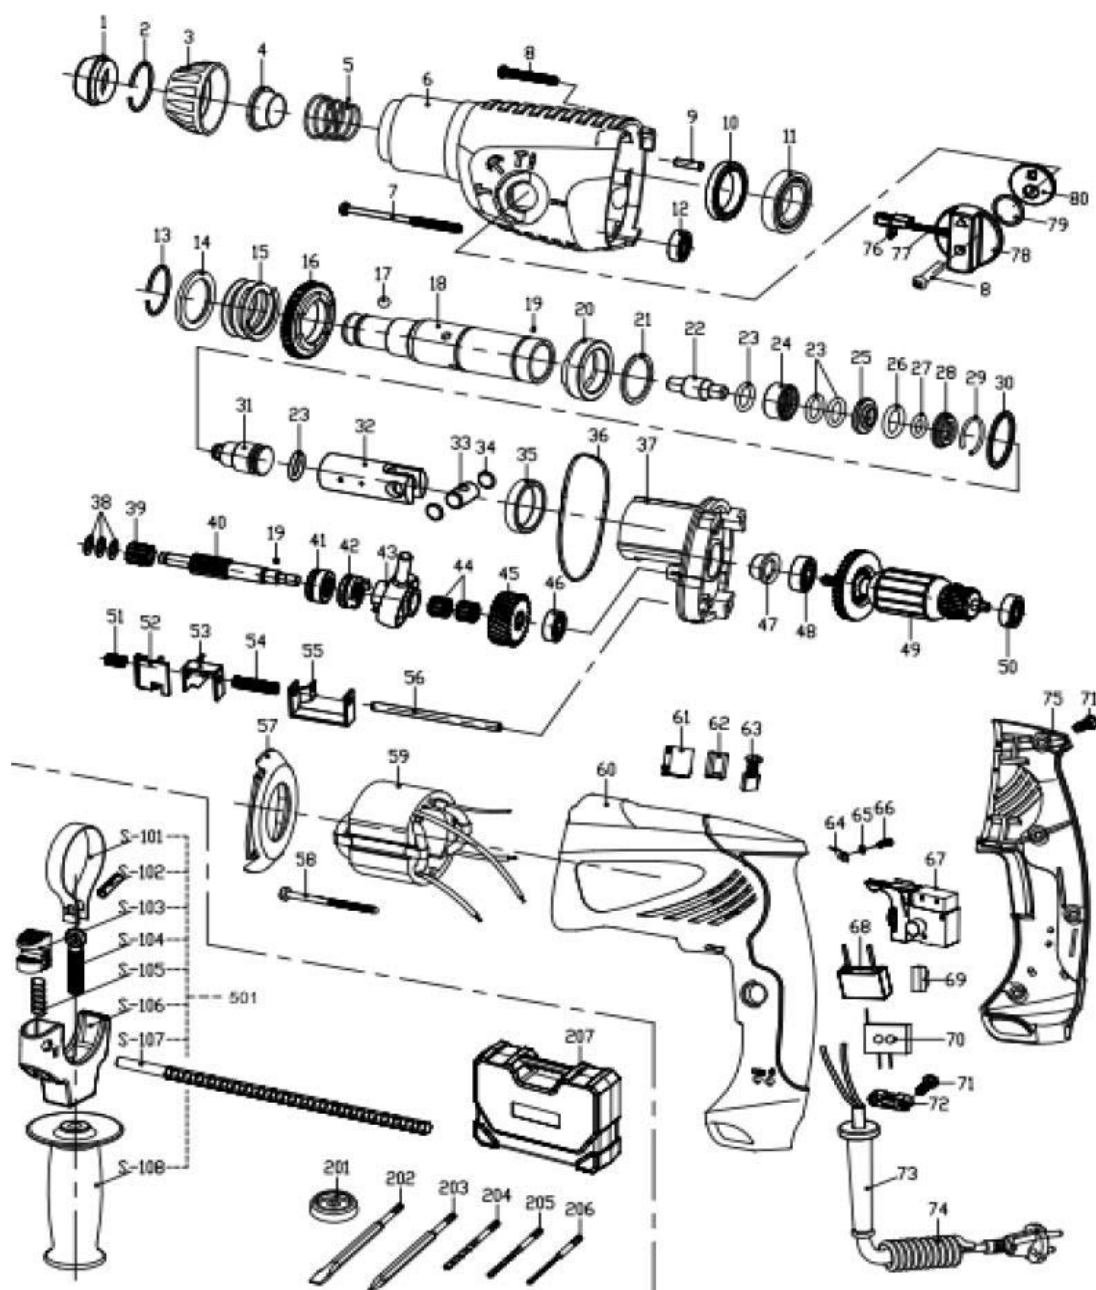

## VIMP850

PT	Martelo perfudador/demolidor 850 W
ESP	Martillo perforador/demoledor 850 W
EN	Rotary hammer 850 W
FR	Marteau perforateur electropneumatique 850 W

Número	Referência	Descrição
1	VIMP850.1.01.001	TAMPA CÓNICA
2	VIMP850.1.01.002	FREIO BUCHA
3	VIMP850.1.01.003	BUCHA
4	VIMP850.1.01.004	BLOQUEIO BROCA
5	VIMP850.1.01.005	MOLA BLOQUEIO BROCA
6	VIMP850.1.01.006	CAIXA ENGRENAGENS
9	VIMP850.1.01.009	PINO PARAGEM
10	VIMP850.1.01.010	RETENTOR ÓLEO
11	VIMP850.1.01.011	ROLAMENTO 61905
12	VIMP850.1.01.012	ROLAMENTO 628
13	VIMP850.1.01.013	FREIO
14	VIMP850.1.01.014	ANILHA MOLA TORSÃO
15	VIMP850.1.01.015	MOLA TORSÃO
16	VIMP850.1.01.016	ENGRENAGEM GRANDE
17	VIMP850.1.01.017	ESFERA 7
18	VIMP850.1.01.018	VEIO PRINCIPAL
12	VIMP850.1.01.019	ESFERA 3
20	VIMP850.1.01.020	PRATO SOBRECARGA
21	VIMP850.1.01.021	ANEL BLOQUEIO
22	VIMP850.1.01.022	PUNÇÃO
23	VIMP850.1.01.023	ORING 14x3
24	VIMP850.1.01.024	AMORTECEDOR
25	VIMP850.1.01.025	COBERTURA MARTELO IMPACTO
26	VIMP850.1.01.026	ORING 16x3.5
27	VIMP850.1.01.027	ORING 10x3
28	VIMP850.1.01.028	CONJU. MARTELO IMPACTO
29	VIMP850.1.01.029	FREIO
30	VIMP850.1.01.030	JUNTA PEQUENA SOBRECARGA
31	VIMP850.1.01.031	MARTELO IMPACTO
32	VIMP850.1.01.032	CILINDRO
33	VIMP850.1.01.033	PINO CILINDRO
34	VIMP850.1.01.034	JUNTA CABEÇA CILINDRO
35	VIMP850.1.01.035	CASQUILHO AUTO-LUBRIFICADO
36	VIMP850.1.01.036	ORING 73x2
37	VIMP850.1.01.037	TAMPA INTERMÉDIA
38	VIMP850.1.01.038	ANILHAS
39	VIMP850.1.01.039	PINHÃO
40	VIMP850.1.01.040	VEIO INTERMÉDIO
41	VIMP850.1.01.041	ENGRENAGEM EMBRAIAGEM
42	VIMP850.1.01.042	ENGRENAGEM MARTELO
43	VIMP850.1.01.043	EXCENTRICO
44	VIMP850.1.01.044	ROLAMENTO AGULHAS