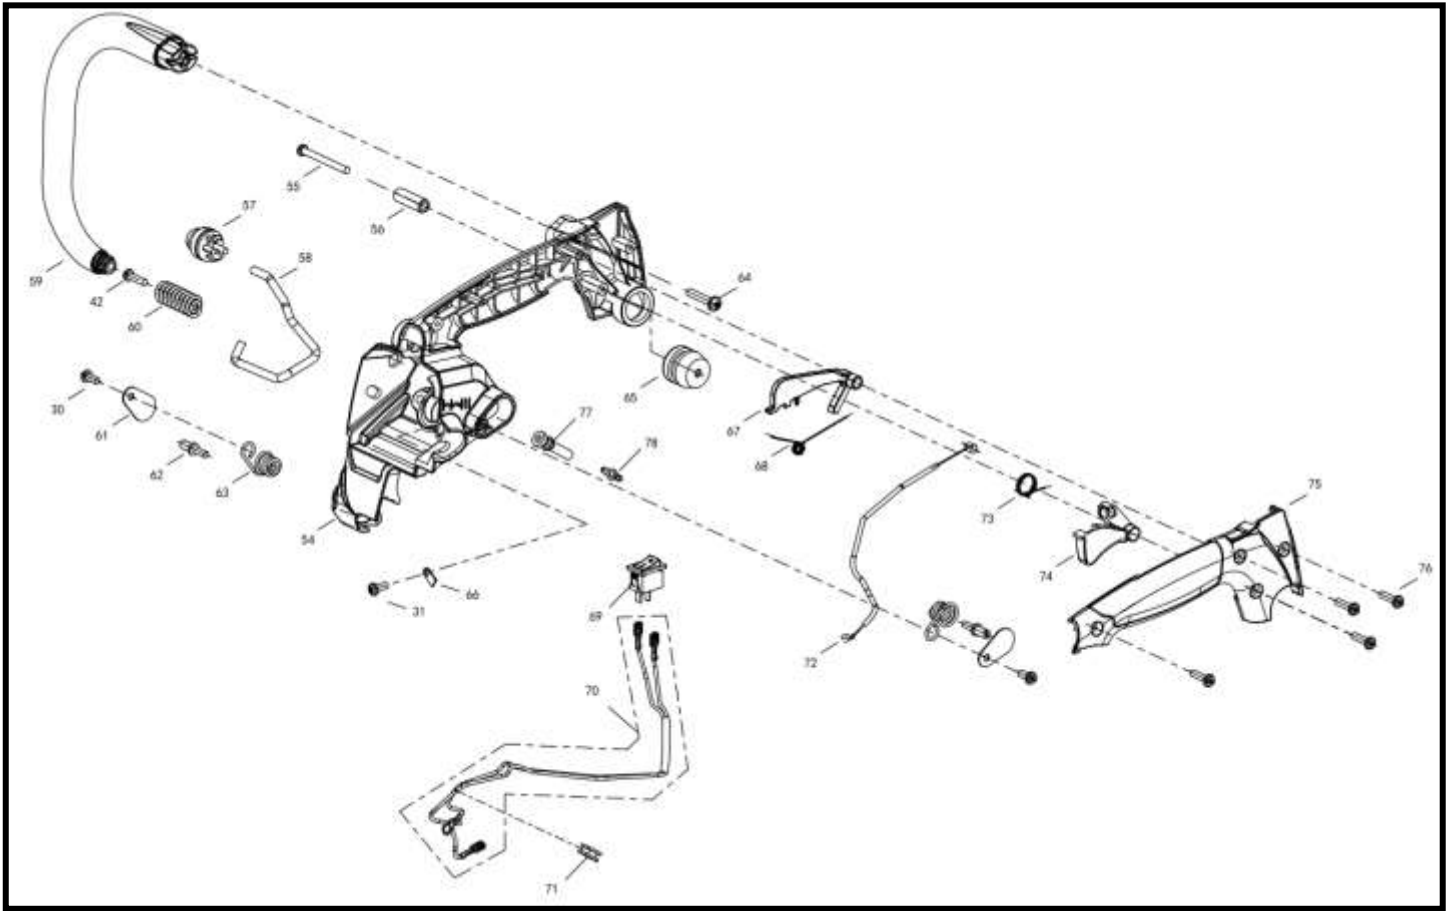

VIMP2810

PT	MOTO-PODADORA 28CC 2T 10" 250MM
ESP	MOTOSIERRA DE PODA 28CC 2T 10" 250MM
EN	PRUNING CHAIN SAW 28CC 2T 10" 250MM
FR	TRONÇONNEUSE D'ÉLAGAGE 28CC 2T 10" 250MM

Número	Referência	Designação
1	VIMP2810.1.01.001	CILINDRO
2	VIMP2810.1.01.002	SEGMENTO
3	VIMP2810.1.01.003	PISTÃO
4	VIMP2810.1.01.004	FREIO PINO PISTÃO
6	VIMP2810.1.01.006	ROLAMENTO AGULHAS 8*11*9
7	VIMP2810.1.01.007	PINO DO PISTÃO
8	VIMP2810.1.01.008	JUNTA DO CILINDRO
10	VIMP2810.1.01.010	CHAVETA 3*3,5*10
11	VIMP2810.1.01.011	VOLANTE MAGNETICO
12	VIMP2810.1.01.012	VEDANTE DE OLEO 12*20*5
13	VIMP2810.1.01.013	CARTER ESQUERDO
14	VIMP2810.1.01.014	ROLAMENTO 6001 - P5
15	VIMP2810.1.01.015	JUNTA DO CARTER
17	VIMP2810.1.01.017	CAMBOTA COM BIELA
18	VIMP2810.1.01.018	CARTER DIREITO
22	VIMP2810.1.01.022	BOBINE DE IGNIÇÃO
23	VIMP2810.1.01.023	VELA DE INGNIÇÃO
24	VIMP2810.1.01.024	JUNTA DE ESCAPE
25	VIMP2810.1.01.025	ESCAPE
26	VIMP2810.1.01.026	TAMPA DO ESCAPE
28	VIMP2810.1.01.028	PARAFUSO ESCAPE M5*50

Número	Referência	Designação
29	VIMP2810.1.01.029	DEPOSITO BASE
32	VIMP2810.1.01.032	BUJÃO COMBUSTIVEL/OLEO
37	VIMP2810.1.01.037	APOIO CORRENTE
39	VIMP2810.1.01.039	TUBO DO OLEO (PESCA)
40	VIMP2810.1.01.040	FILTRO DO OLEO
43	VIMP2810.1.01.043	TAMPA SUPERIOR
44	VIMP2810.1.01.044	RESPIRO
45	VIMP2810.1.01.045	BASE RESPIRO
46	VIMP2810.1.01.046	TUBO COMBUSTIVEL 1
47	VIMP2810.1.01.047	TUBO DE COMBUSTIVEL (RETORNO)
48	VIMP2810.1.01.048	FILTRO COMBUSTIVEL
50	VIMP2810.1.01.050	TUBO COMBUSTIVEL (PESCA)
52	VIMP2810.1.01.052	ORING 10*1,5
53	VIMP2810.1.01.053	LIGADOR TUBOS COMBUSTIVEL