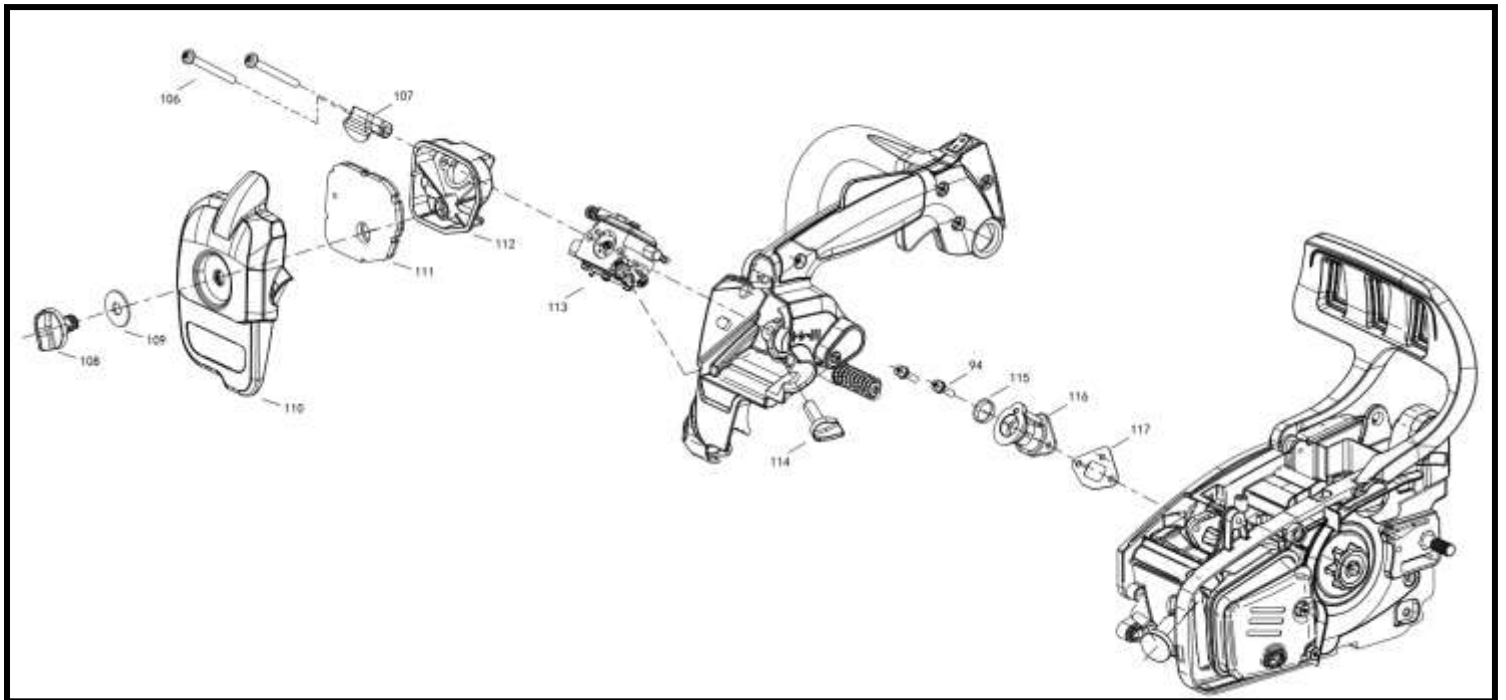

Número	Referência	Designação
106	VIMP2810.1.01.106	PARAFUSOS CARBURADOR M5*45
107	VIMP2810.1.01.107	ENTRADA AFINAÇÃO CARBURADOR
108	VIMP2810.1.01.108	PARAFUSO FILTRO DE AR
110	VIMP2810.1.01.110	TAMPA FILTRO DE AR
111	VIMP2810.1.01.111	ELEMENTO FILTRANTE
112	VIMP2810.1.01.112	BASE FILTRO DE AR
113	VIMP2810.1.01.113	CARBURADOR
114	VIMP2810.1.01.114	MANETE CHOKE
115	VIMP2810.1.01.115	ANEL FALANGE CARBURADOR
116	VIMP2810.1.01.116	FALANGE CARBURADO
117	VIMP2810.1.01.117	JUNTA FALANGE CARBURADOR
106	VIMP2810.1.01.106	PARAFUSOS CARBURADOR M5*45
107	VIMP2810.1.01.107	ENTRADA AFINAÇÃO CARBURADOR
108	VIMP2810.1.01.108	PARAFUSO FILTRO DE AR
110	VIMP2810.1.01.110	TAMPA FILTRO DE AR
111	VIMP2810.1.01.111	ELEMENTO FILTRANTE
112	VIMP2810.1.01.112	BASE FILTRO DE AR
113	VIMP2810.1.01.113	CARBURADOR
114	VIMP2810.1.01.114	MANETE CHOKE
115	VIMP2810.1.01.115	ANEL FALANGE CARBURADOR
116	VIMP2810.1.01.116	FALANGE CARBURADO
117	VIMP2810.1.01.117	JUNTA FALANGE CARBURADOR