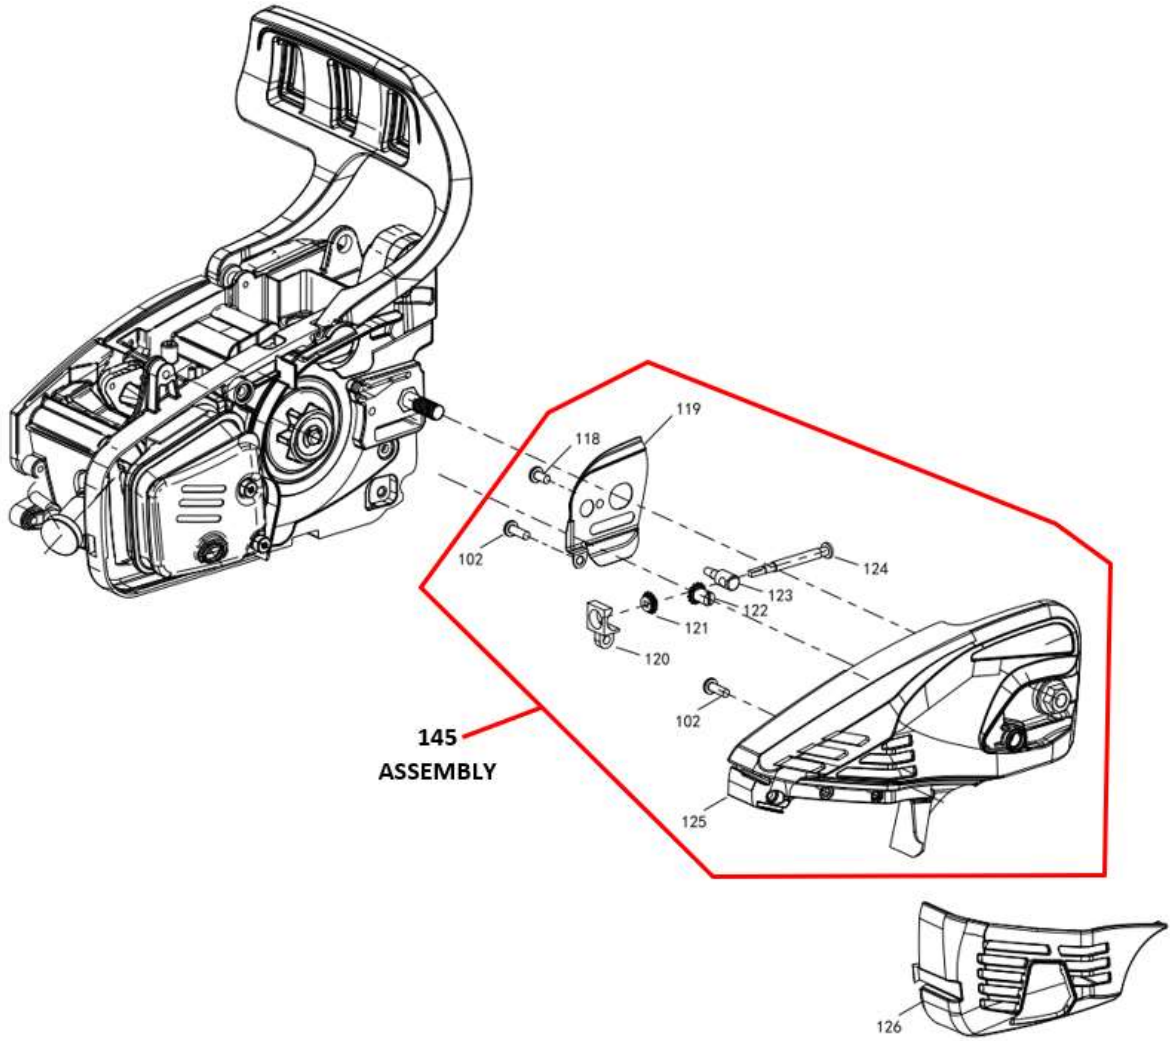

Número	Referência	Designação
126	VIMP2810.1.01.126	TAMPA EXTERIOR ESCAPE
145	VIMP2810.1.01.145	TAMPA LAMINA (COMPLETA)