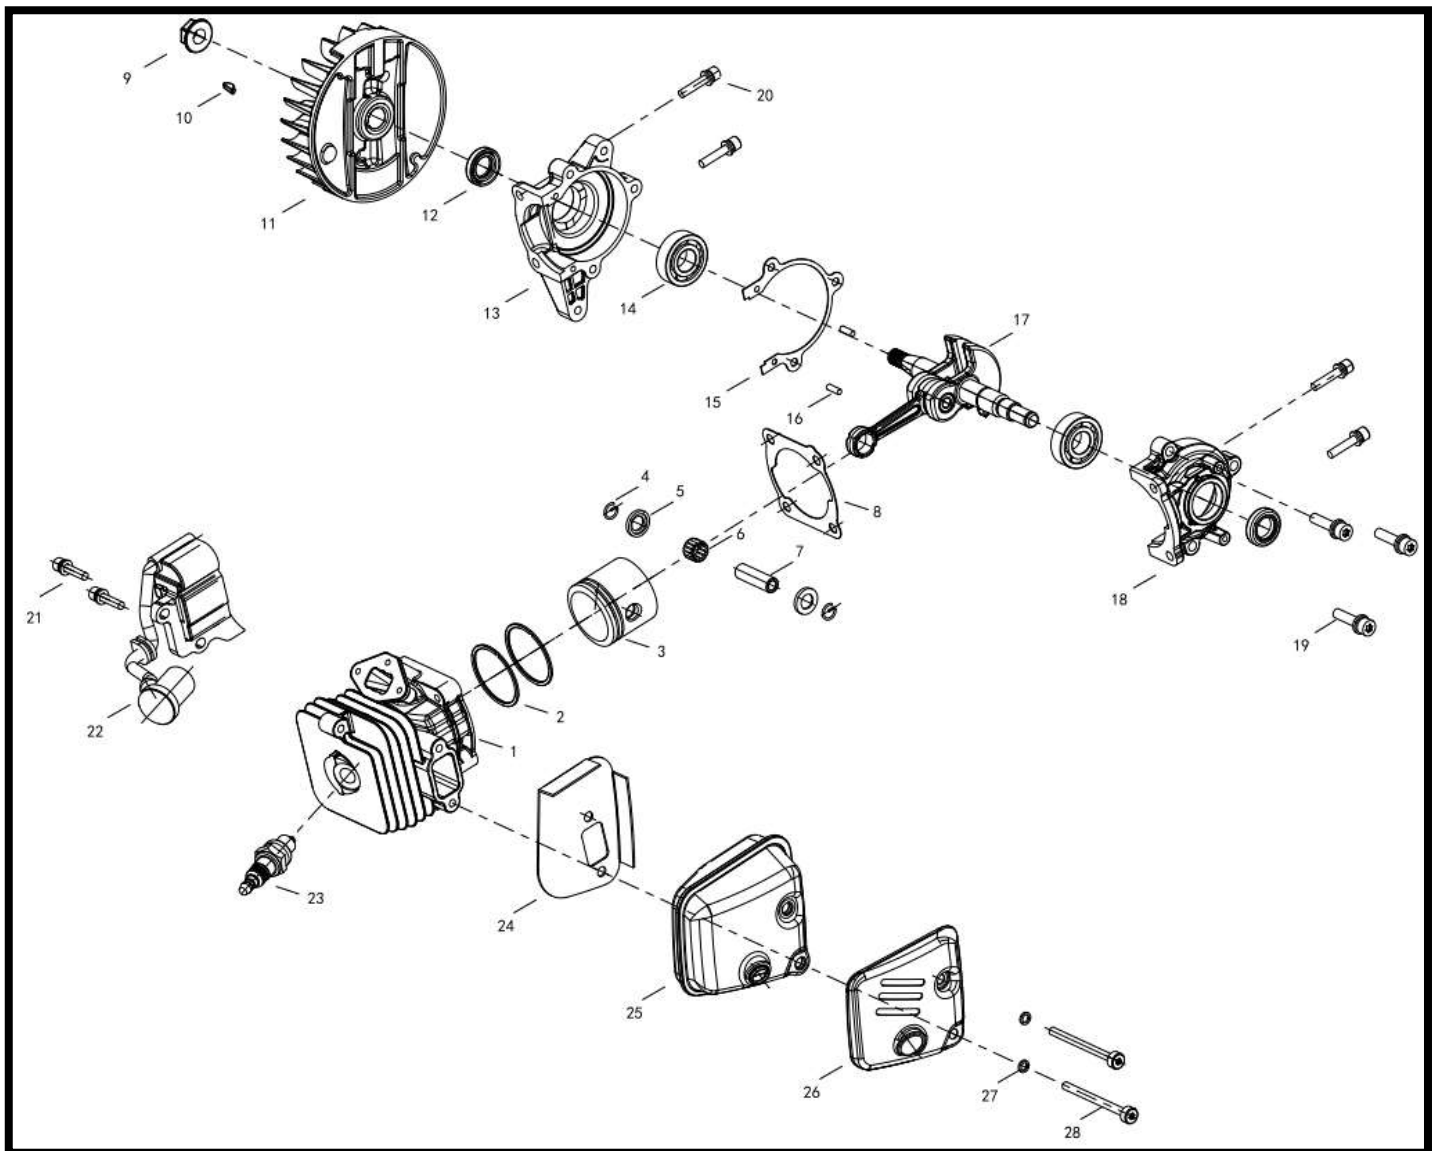

VIMP2810

PT	MOTO-PODADORA 28CC 2T 10" 250MM
ESP	MOTOSIERRA DE PODA 28CC 2T 10" 250MM
EN	PRUNING CHAIN SAW 28CC 2T 10" 250MM
FR	TRONÇONNEUSE D'ÉLAGAGE 28CC 2T 10" 250MM

Número	Referência	Designação
1	VIMP2810.1.01.001	CILINDRO
2	VIMP2810.1.01.002	SEGMENTO
3	VIMP2810.1.01.003	PISTÃO
4	VIMP2810.1.01.004	FREIO PINO PISTÃO
6	VIMP2810.1.01.006	ROLAMENTO AGULHAS 8*11*9
7	VIMP2810.1.01.007	PINO DO PISTÃO
8	VIMP2810.1.01.008	JUNTA DO CILINDRO
10	VIMP2810.1.01.010	CHAVETA 3*3,5*10
11	VIMP2810.1.01.011	VOLANTE MAGNETICO
12	VIMP2810.1.01.012	VEDANTE DE OLEO 12*20*5
13	VIMP2810.1.01.013	CARTER ESQUERDO
14	VIMP2810.1.01.014	ROLAMENTO 6001 - P5
15	VIMP2810.1.01.015	JUNTA DO CARTER
17	VIMP2810.1.01.017	CAMBOTA COM BIELA
18	VIMP2810.1.01.018	CARTER DIREITO
22	VIMP2810.1.01.022	BOBINE DE IGNIÇÃO
23	VIMP2810.1.01.023	VELA DE INGNIÇÃO
24	VIMP2810.1.01.024	JUNTA DE ESCAPE
25	VIMP2810.1.01.025	ESCAPE
26	VIMP2810.1.01.026	TAMPA DO ESCAPE
28	VIMP2810.1.01.028	PARAFUSO ESCAPE M5*50

Número	Referência	Designação
29	VIMP2810.1.01.029	DEPOSITO BASE
32	VIMP2810.1.01.032	BUJÃO COMBUSTIVEL/OLEO
37	VIMP2810.1.01.037	APOIO CORRENTE
39	VIMP2810.1.01.039	TUBO DO OLEO (PESCA)
40	VIMP2810.1.01.040	FILTRO DO OLEO
43	VIMP2810.1.01.043	TAMPA SUPERIOR
44	VIMP2810.1.01.044	RESPIRO
45	VIMP2810.1.01.045	BASE RESPIRO
46	VIMP2810.1.01.046	TUBO COMBUSTIVEL 1
47	VIMP2810.1.01.047	TUBO DE COMBUSTIVEL (RETORNO)
48	VIMP2810.1.01.048	FILTRO COMBUSTIVEL
50	VIMP2810.1.01.050	TUBO COMBUSTIVEL (PESCA)
52	VIMP2810.1.01.052	ORING 10*1,5
53	VIMP2810.1.01.053	LIGADOR TUBOS COMBUSTIVEL