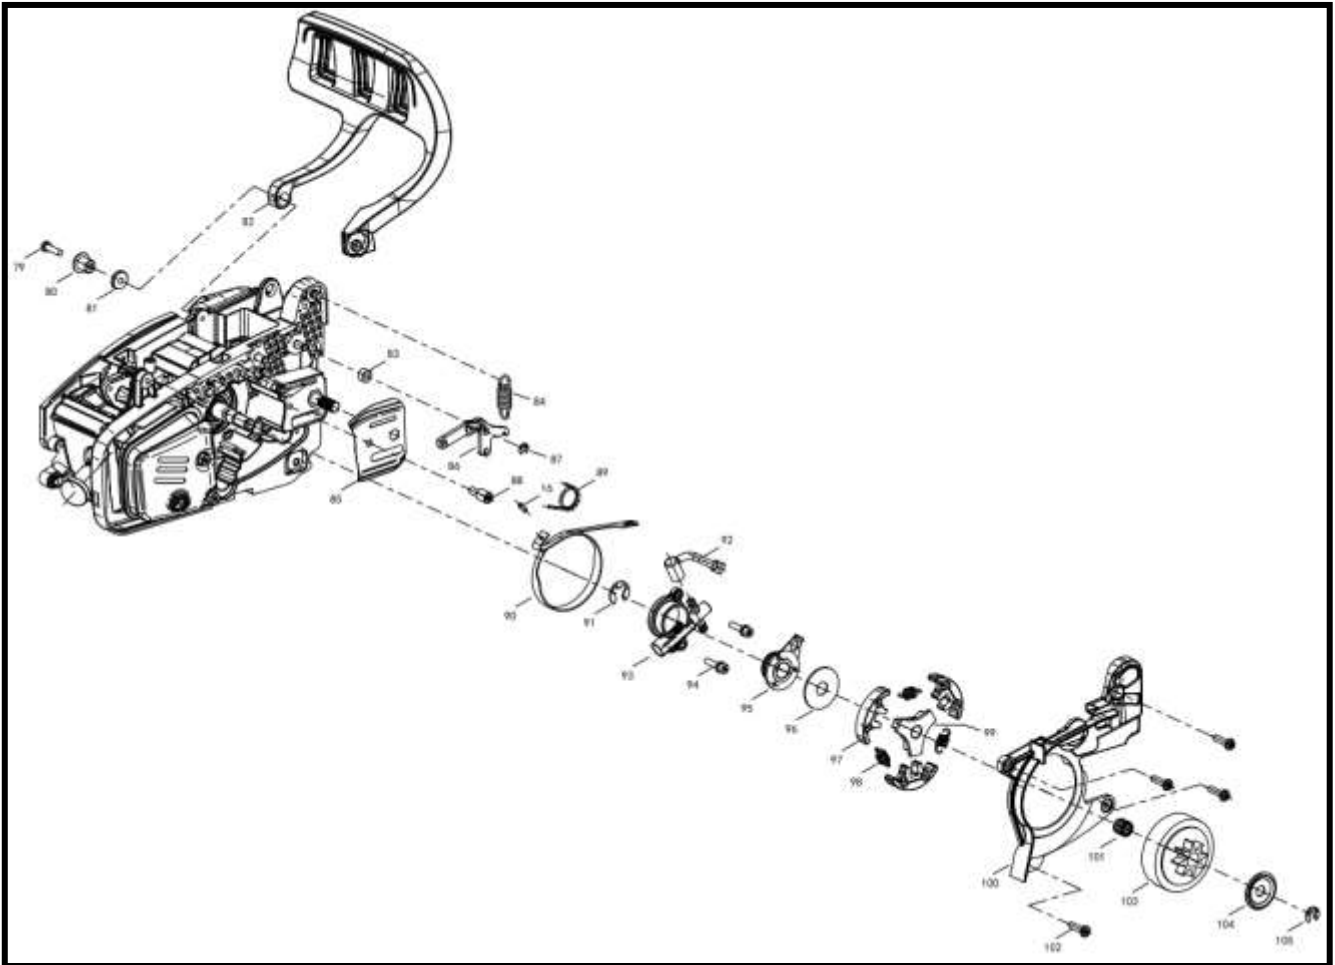

Número	Referência	Designação
82	VIMP2810.1.01.082	TRAVÃO (BRAÇO)
84	VIMP2810.1.01.084	MOLA TRAVÃO 1
85	VIMP2810.1.01.085	CHAPA BOMBA DE OLEO
86	VIMP2810.1.01.086	SISTEMA TRAVÃO
89	VIMP2810.1.01.089	MOLA TRAVÃO 2
90	VIMP2810.1.01.090	TIRANTE TRAVÃO
92	VIMP2810.1.01.092	TUBO SAIDA DE OLEO
93	VIMP2810.1.01.093	BOMBA DE OLEO
95	VIMP2810.1.01.095	ENGRENAGEM NYLON
97	VIMP2810.1.01.097	CALÇOS EMBRAIAGEM (COMPLETOS)
100	VIMP2810.1.01.100	TAMPA BOMBA DE OLEO
101	VIMP2810.1.01.101	ROLAMENTO AGULHAS 8*11*11
103	VIMP2810.1.01.103	TAMBOR EMBRAIAGEM
104	VIMP2810.1.01.104	ANILHA TAMBOR EMBRAIAGEM
105	VIMP2810.1.01.105	FREIO TAMBOR EMBRAIAGEM