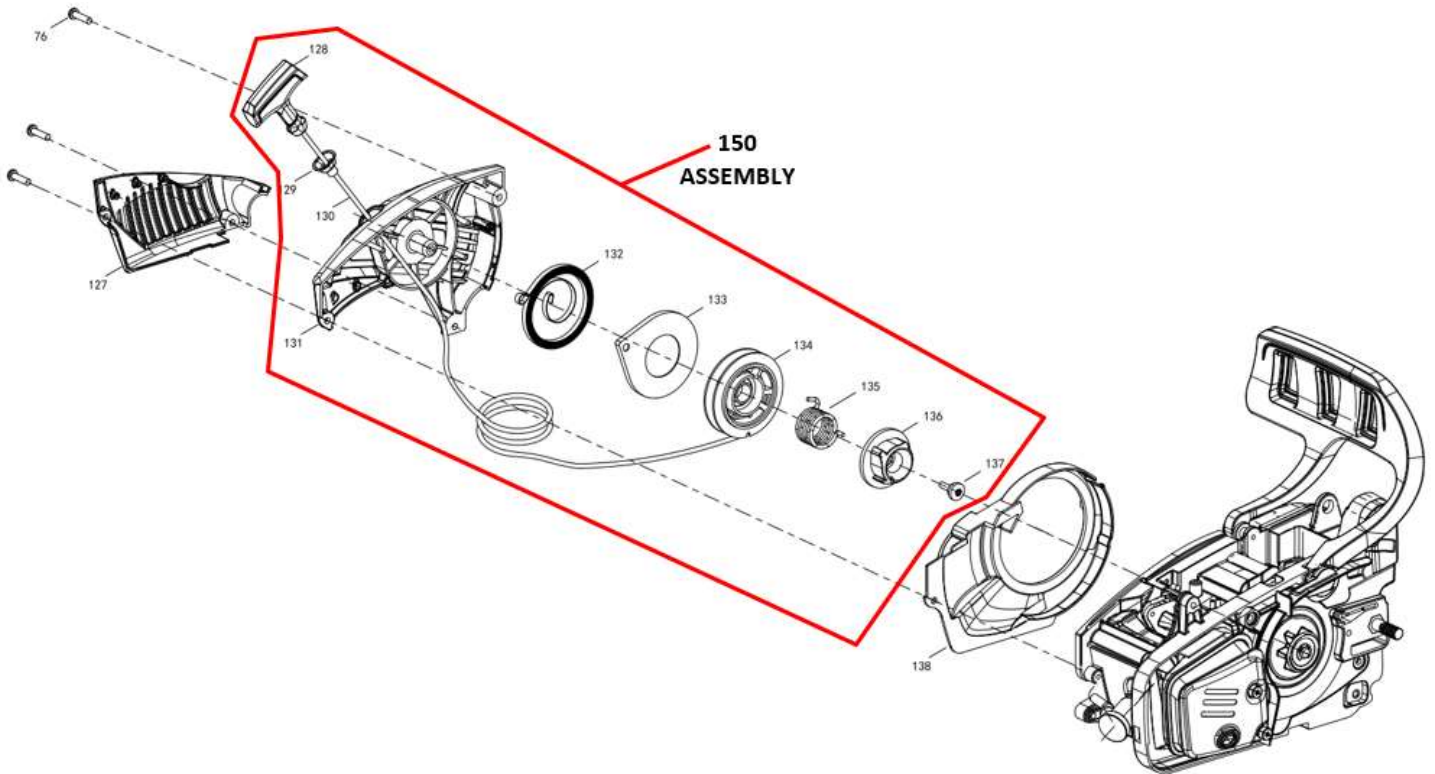

Número	Referência	Designação
127	VIMP2810.1.01.127	TAMPA INFERIOR STARTER
132	VIMP2810.1.01.132	MOLA STARTER
136	VIMP2810.1.01.136	POLIA STARTER
138	VIMP2810.1.01.138	BASE STARTER
150	VIMP2810.1.01.150	STARTER (COMPLETO)