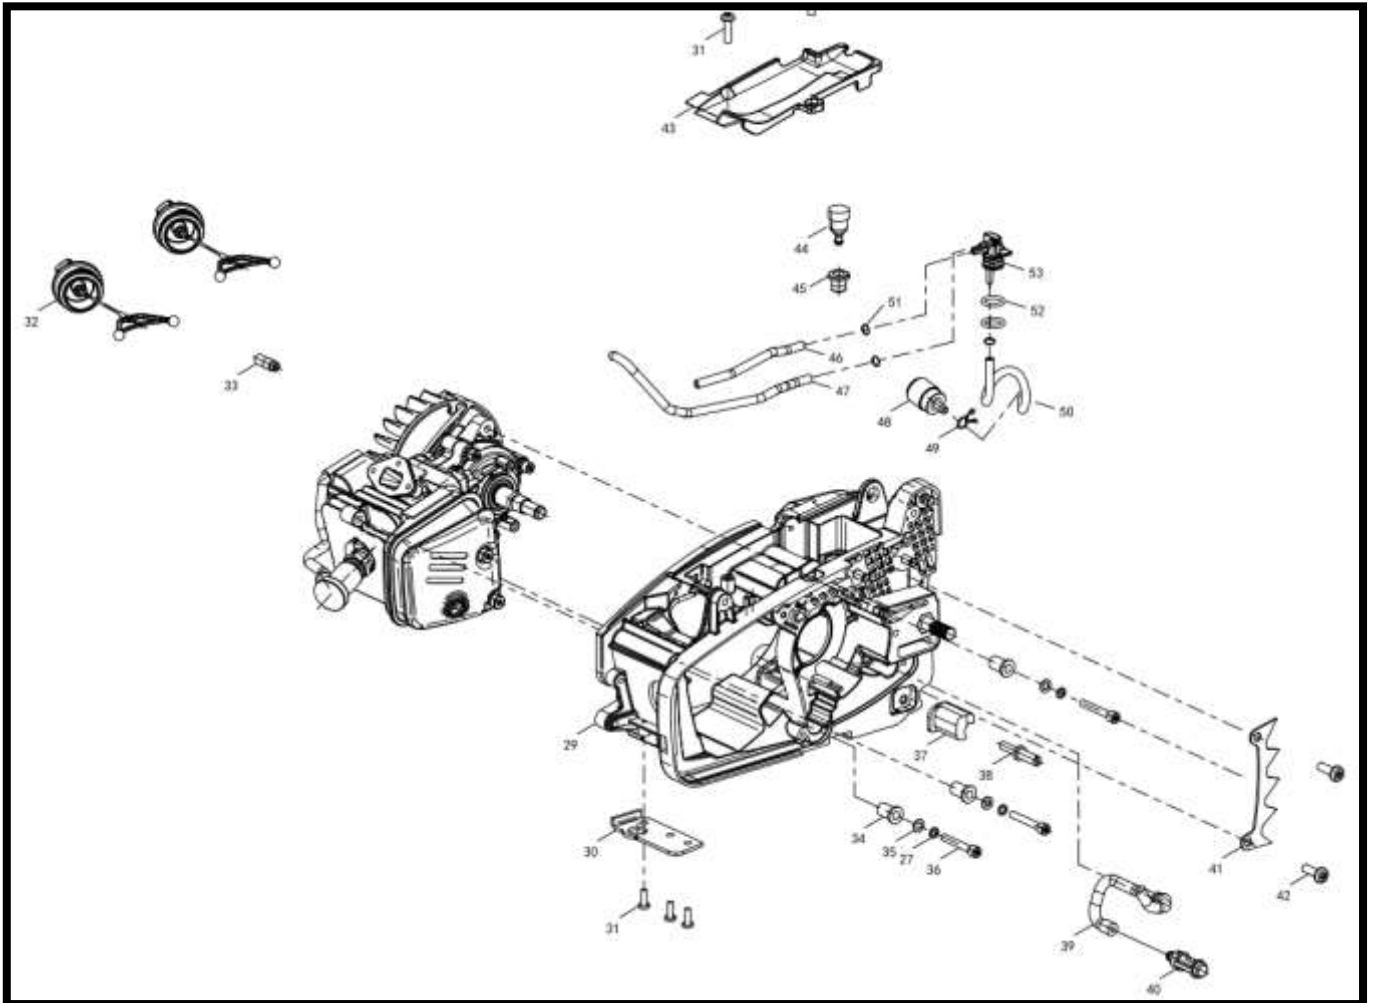

VIMP2810

PT	MOTO-PODADORA 28CC 2T 10" 250MM
ESP	MOTOSIERRA DE PODA 28CC 2T 10" 250MM
EN	PRUNING CHAIN SAW 28CC 2T 10" 250MM
FR	TRONÇONNEUSE D'ÉLAGAGE 28CC 2T 10" 250MM

Número	Referência	Designação
1	VIMP2810.1.01.001	CILINDRO
2	VIMP2810.1.01.002	SEGMENTO
3	VIMP2810.1.01.003	PISTÃO
4	VIMP2810.1.01.004	FREIO PINO PISTÃO
6	VIMP2810.1.01.006	ROLAMENTO AGULHAS 8*11*9
7	VIMP2810.1.01.007	PINO DO PISTÃO
8	VIMP2810.1.01.008	JUNTA DO CILINDRO
10	VIMP2810.1.01.010	CHAVETA 3*3,5*10
11	VIMP2810.1.01.011	VOLANTE MAGNETICO
12	VIMP2810.1.01.012	VEDANTE DE OLEO 12*20*5
13	VIMP2810.1.01.013	CARTER ESQUERDO
14	VIMP2810.1.01.014	ROLAMENTO 6001 - P5
15	VIMP2810.1.01.015	JUNTA DO CARTER
17	VIMP2810.1.01.017	CAMBOTA COM BIELA
18	VIMP2810.1.01.018	CARTER DIREITO
22	VIMP2810.1.01.022	BOBINE DE IGNIÇÃO
23	VIMP2810.1.01.023	VELA DE INGNIÇÃO
24	VIMP2810.1.01.024	JUNTA DE ESCAPE
25	VIMP2810.1.01.025	ESCAPE
26	VIMP2810.1.01.026	TAMPA DO ESCAPE
28	VIMP2810.1.01.028	PARAFUSO ESCAPE M5*50

Número	Referência	Designação
29	VIMP2810.1.01.029	DEPOSITO BASE
32	VIMP2810.1.01.032	BUJÃO COMBUSTIVEL/OLEO
37	VIMP2810.1.01.037	APOIO CORRENTE
39	VIMP2810.1.01.039	TUBO DO OLEO (PESCA)
40	VIMP2810.1.01.040	FILTRO DO OLEO
43	VIMP2810.1.01.043	TAMPA SUPERIOR
44	VIMP2810.1.01.044	RESPIRO
45	VIMP2810.1.01.045	BASE RESPIRO
46	VIMP2810.1.01.046	TUBO COMBUSTIVEL 1
47	VIMP2810.1.01.047	TUBO DE COMBUSTIVEL (RETORNO)
48	VIMP2810.1.01.048	FILTRO COMBUSTIVEL
50	VIMP2810.1.01.050	TUBO COMBUSTIVEL (PESCA)
52	VIMP2810.1.01.052	ORING 10*1,5
53	VIMP2810.1.01.053	LIGADOR TUBOS COMBUSTIVEL