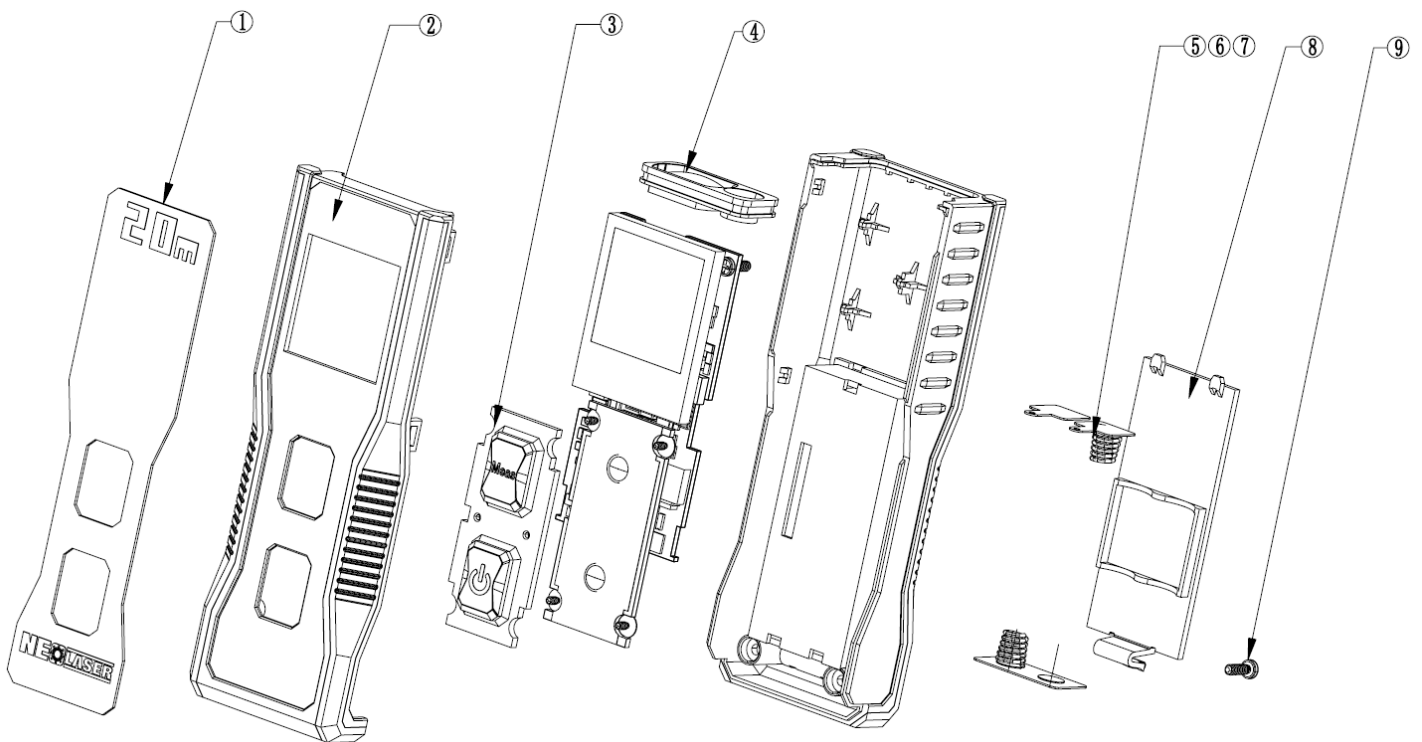

VIMDL20

- PT Medidor de distâncias a laser – 20 m
- ESP Medidor distancias láser – 20 m
- EN Laser distance meter – 20 m
- FR Télémètre laser – 20 m

Número	Referência	Descrição
1	VIMDL20.1.001	CAPA FRONTAL
2	VIMDL20.1.002	CARCAÇA TRASEIRA
2.1	VIMDL20.1.0021	CARCAÇA FRONTAL
3	VIMDL20.1.003	TECLADO
4	VIMDL20.1.004	PLACA/VISOR
5	VIMDL20.1.005	CHAPA POLO POSITIVO
6	VIMDL20.1.006	CHAPA POLO NEGATIVO
7	VIMDL20.1.007	CHAPA DE LIGAÇÃO DAS PILHAS
8	VIMDL20.1.008	TAMPA DA CAIXA DAS PILHAS