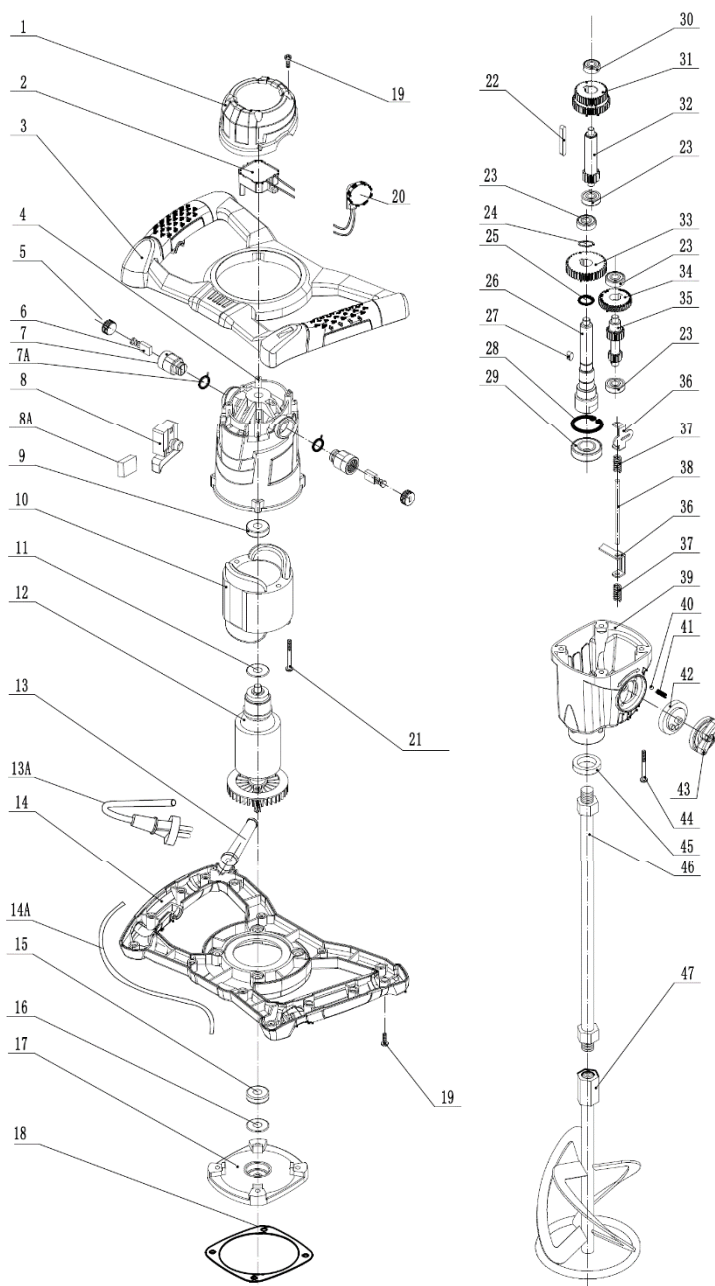

## VIMCC1400A

- PT Misturador de cimento cola 1400 W  
 ESP Mezcladora cemento cola 1400 W  
 EN Electric stirrer 1400 W  
 FR Mélangeur malaxeur ciment colle 1400 W

Número	Referência	Descrição
1	VIMCC1400A.01.001	COBERTURA POSTERIOR
2	VIMCC1400A.01.002	ARRANQUE SUAVE
3	VIMCC1400A.01.003	COBERTURA SUPERIOR DA PEGA
4	VIMCC1400A.01.004	CORPO DO MOTOR
5	VIMCC1400A.01.005	TAMPA DAS ESCOVAS
6	VIMCC1400A.01.006	ESCOVAS (PAR)
7	VIMCC1400A.01.007	SUORTE DAS ESCOVAS
7A	VIMCC1400A.01.007A	ANEL DE LIGAÇÃO DAS ESCOVAS
8	VIMCC1400A.01.008	INTERRUPTOR
9	VIMCC1400A.01.009	ROLAMENTO 608-2RS
10	VIMCC1400A.01.010	ESTATOR
11	VIMCC1400A.01.011	ANILHA PLANA Ø18xØ8
12	VIMCC1400A.01.012	ROTOR
13	VIMCC1400A.01.013	BUCIM
13A	VIMCC1400A.01.013A	CABO DE ALIMENTAÇÃO
14	VIMCC1400A.01.014	COBERTURA INFERIOR DA PEGA
14A	VIMCC1400A.01.014A	FIO ELETRICO
15	VIMCC1400A.01.015	ROLAMENTO 629-2RS
16	VIMCC1400A.01.016	ANILHA FELTRO Ø21xØ9
17	VIMCC1400A.01.017	COBERTURA INTERMEDIA
18	VIMCC1400A.01.018	JUNTA DA COBERTURA INTERMEDIA
20	VIMCC1400A.01.020	POTENCIOMETRO
21	VIMCC1400A.01.021	PARAFUSO FIXAÇÃO DO ESTATOR st4x65
22	VIMCC1400A.01.022	CHAVETA 5x5x40
23	VIMCC1400A.01.023	ROLAMENTO 608-2Z
24	VIMCC1400A.01.024	FREIO Ø 15
25	VIMCC1400A.01.025	FREIO Ø 17
26	VIMCC1400A.01.026	VEIO DE SAIDA
27	VIMCC1400A.01.027	CHAVETA 5x5x8
28	VIMCC1400A.01.028	FREIO Ø 35
29	VIMCC1400A.01.029	ROLAMENTO 6003-2RS
30	VIMCC1400A.01.030	ROLAMENTO 607-2Z
31	VIMCC1400A.01.031	ENGRENAGEM DUPLA
32	VIMCC1400A.01.032	VEIO DA ENGRENAGEM DUPLA
33	VIMCC1400A.01.033	ENGRENAGEM III
36	VIMCC1400A.01.036	PLACA SELETORA DA VELOCIDADE
37	VIMCC1400A.01.037	MOLA DO SELETOR DA VELOCIDADE
38	VIMCC1400A.01.038	VEIO DO SELETOR DA VELOCIDADE
39	VIMCC1400A.01.039	CAIXA DE ENGRENAGENS
40	VIMCC1400A.01.040	ESFERA METALICA
41	VIMCC1400A.01.041	MOLA DO BOTÃO DA VELOCIDADE
42	VIMCC1400A.01.042	INTERIOR DO BOTÃO DA VELOCIDADE

43	VIMCC1400A.01.043	BOTÃO DA VELOCIDADE
45	VIMCC1400A.01.045	VEDANTE Ø 35xØ 22
48	VIMCC1400A.01.048	ENGRENAGEM HELICOIDAL/VEIO