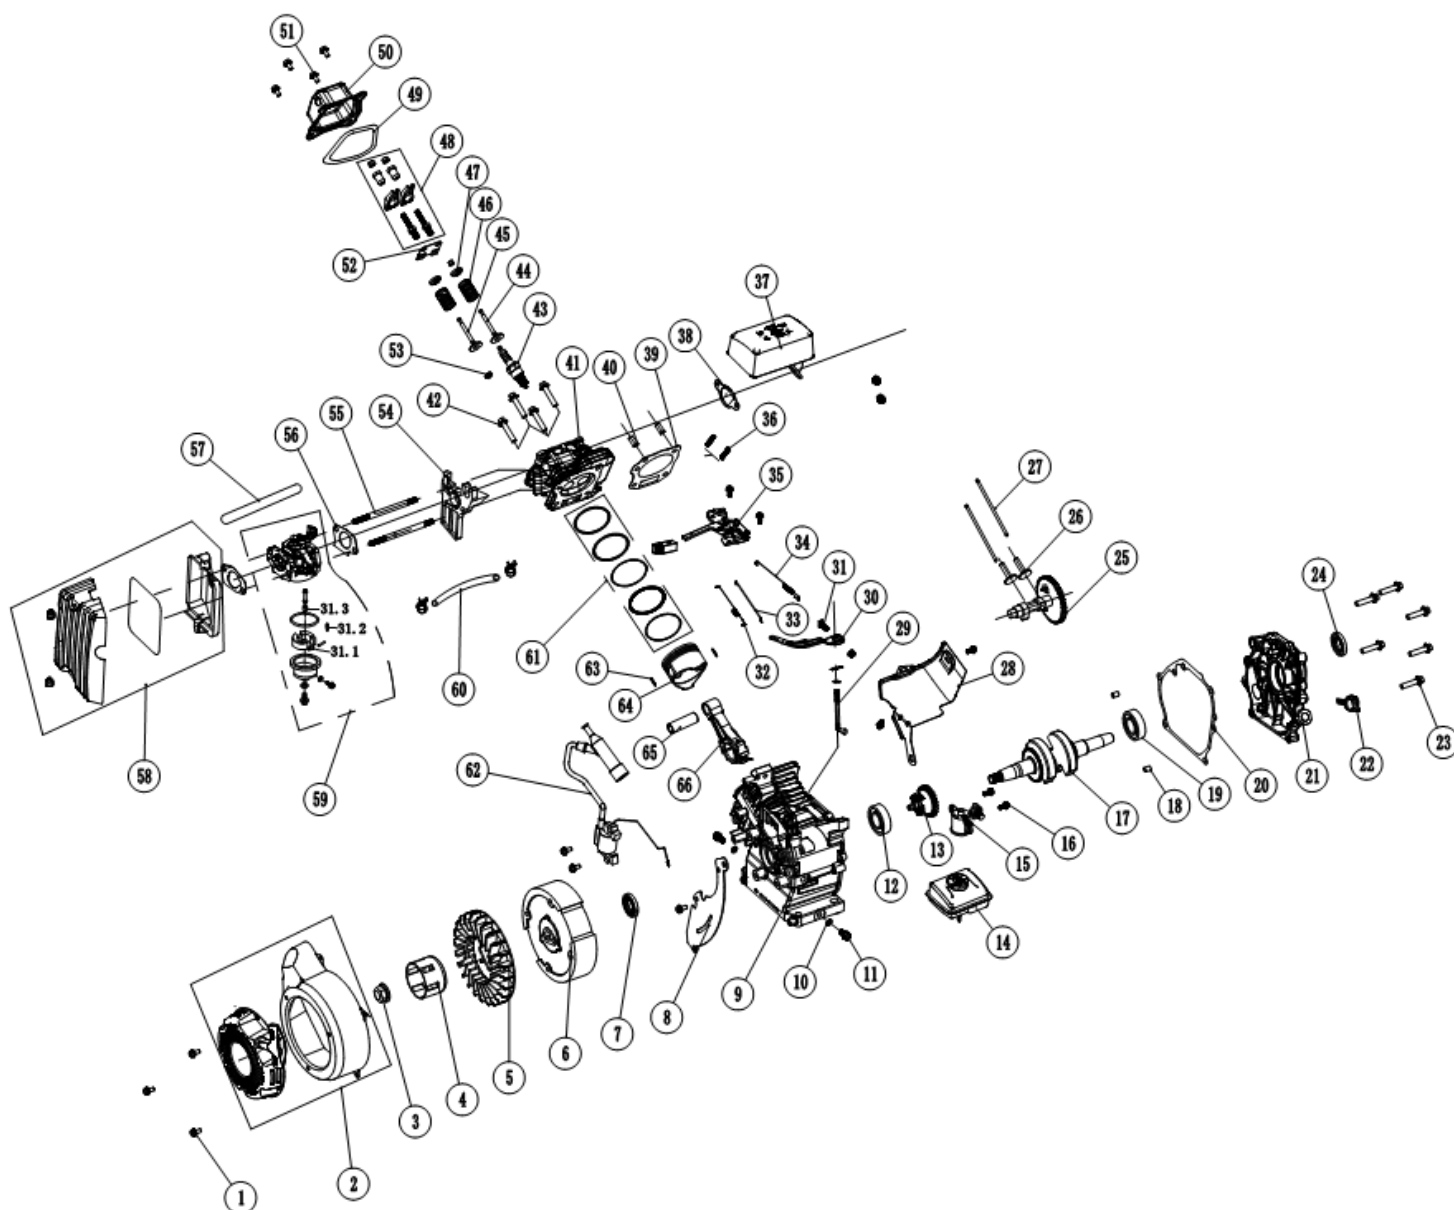

15	VIMB15A.1.02.015	PORCA DE APERTO TUBO ENTRADA/SAIDA DE ÁGUA
16	VIMB15A.1.02.016	TUBO DE ENTRADA/SAIDA DE ÁGUA
17	VIMB15A.1.02.017	ABRAÇADEIRA DE APERTO DA MANGUEIRA
18	VIMB15A.1.02.018	CARCAÇA DA BOMBA
19	VIMB15A.1.02.019	JUNTA DA ENTRADA DA ÁGUA
20	VIMB15A.1.02.020	ENTRADA DA ÁGUA
22	VIMB15A.1.02.022	FILTRO DA PESCA

Motor (Engine)