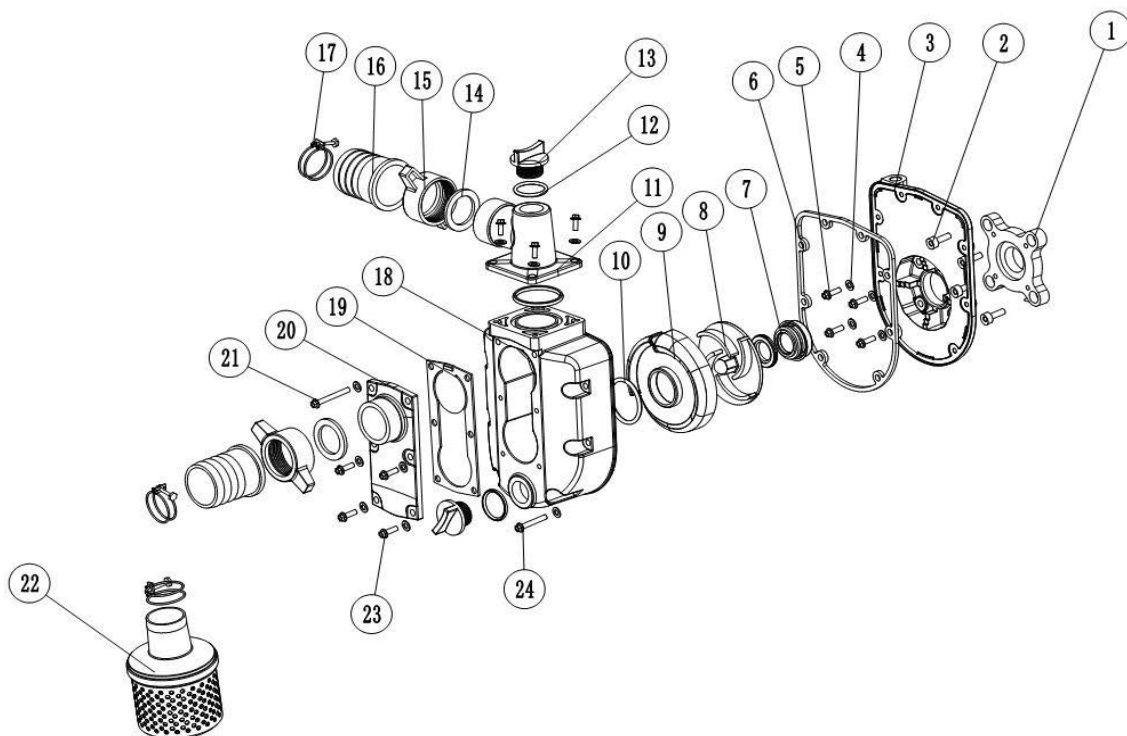

### Bomba (Water Pump)

Número	Referência	Descrição
1	VIMB15A.1.02.001	FALANGE
3	VIMB15A.1.02.003	TAMPA DA BOMBA
6	VIMB15A.1.02.006	O-RING DA TAMPA DA BOMBA
7	VIMB15A.1.02.007	EMPANQUE MECANICO
8	VIMB15A.1.02.008	IMPULSOR
9	VIMB15A.1.02.009	VOLUTA
10	VIMB15A.1.02.010	O-RING DA VOLUTA
11	VIMB15A.1.02.011	SAIDA DE ÁGUA
12	VIMB15A.1.02.012	O-RING DA TAMPA DA PURGA
13	VIMB15A.1.02.013	TAMPA DA PURGA
14	VIMB15A.1.02.014	JUNTA DO TUBO DE ENTRADA/SAIDA DE ÁGUA

15	VIMB15A.1.02.015	PORCA DE APERTO TUBO ENTRADA/SAIDA DE ÁGUA
16	VIMB15A.1.02.016	TUBO DE ENTRADA/SAIDA DE ÁGUA
17	VIMB15A.1.02.017	ABRAÇADEIRA DE APERTO DA MANGUEIRA
18	VIMB15A.1.02.018	CARCAÇA DA BOMBA
19	VIMB15A.1.02.019	JUNTA DA ENTRADA DA ÁGUA
20	VIMB15A.1.02.020	ENTRADA DA ÁGUA
22	VIMB15A.1.02.022	FILTRO DA PESCA