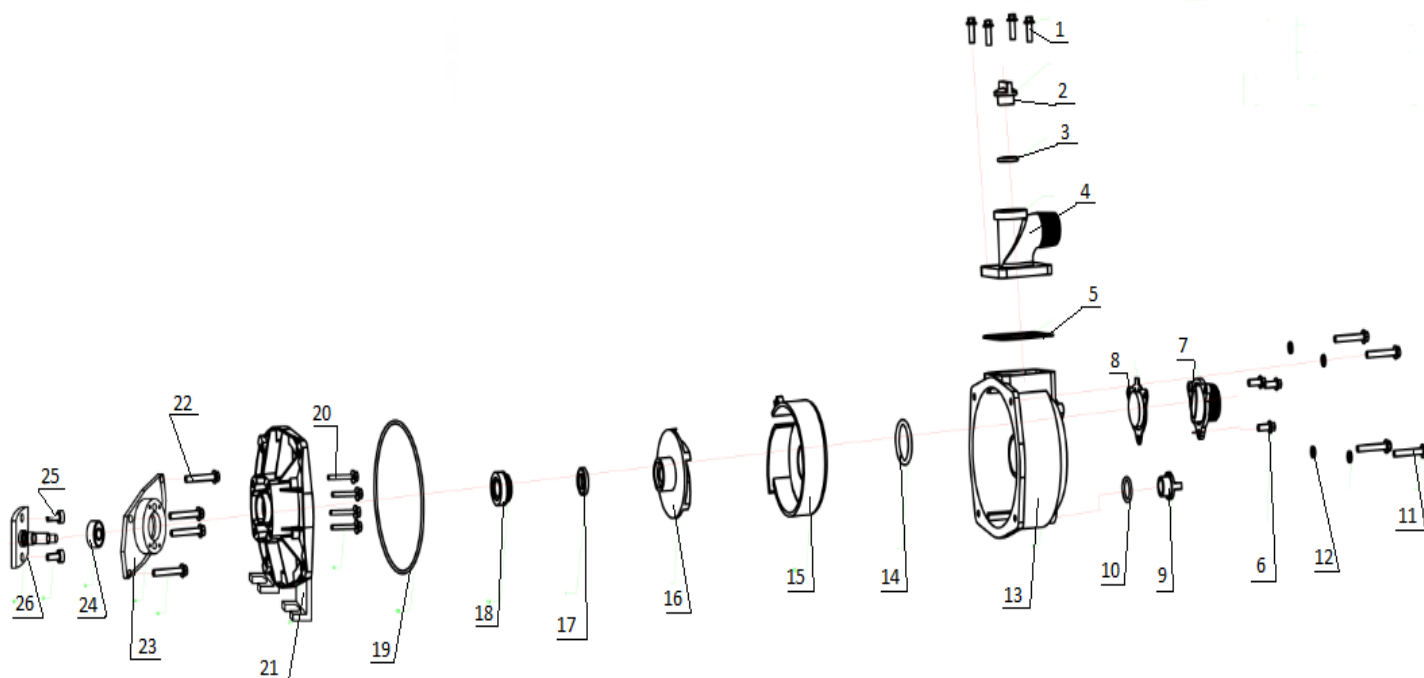

## VIMB12TA

PT	Motobomba gasolina 1" – 43cc
ESP	Motobomba gasolina 1" – 43cc
EN	Gasoline water pump 1" – 43cc
FR	Motopompe essence 1" – 43cc

### Bomba (Water Pump)

Número	Referência	Descrição
4	VIMB12TA.1.01.004	SAIDA DE ÁGUA
5	VIMB12TA.1.01.005	JUNTA DA SAIDA DE ÁGUA
6	VIMB12TA.1.01.006	PARAFUSO DA ENTRADA DE ÁGUA
7	VIMB12TA.1.01.007	ENTRADA DE ÁGUA
8	VIMB12TA.1.01.008	JUNTA DA ENTRADA DE ÁGUA
9	VIMB12TA.1.01.009	TAMPA DA PURGA
10	VIMB12TA.1.01.010	O-RING DA TAMPA DA PURGA
11	VIMB12TA.1.01.011	PARAFUSO DA CARÇAÇA DA BOMBA
13	VIMB12TA.1.01.013	CARÇAÇA DA BOMBA
14	VIMB12TA.1.01.014	O-RING DA VOLUTA
15	VIMB12TA.1.01.015	VOLUTA
16	VIMB12TA.1.01.016	IMPULSOR

### Motor (Engine)

Número	Referência	Descrição
14	VIMB12TA.1.02.014	LINGUETE DO PRATO DE ARRANQUE
15	VIMB12TA.1.02.015	MOLA DO LINGUETE
16	VIMB12TA.1.02.016	PRATO DE ARRANQUE
17	VIMB12TA.1.02.018	VEDANTE DE ÓLEO
20	VIMB12TA.1.01.020	JUNTA DO CARTER
21	VIMB12TA.1.02.021	ROLAMENTO DA CAMBOTA
22	VIMB12TA.1.02.022	CAMBOTA
31	VIMB12TA.1.01.031	VOLANTE MAGNETICO
44	VIMB12TA.1.01.044	ROLAMENTO DE AGULHAS
45	VIMB12TA.1.01.045	FREIO DO PINO DO PISTÃO
46	VIMB12TA.1.01.046	PISTÃO

47	VIMB12TA.1.01.047	PINO DO PISTÃO
49	VIMB12TA.1.01.049	SEGMENTOS (CONJUNTO)
50	VIMB12TA.1.01.050	JUNTA DO CILINDRO
51	VIMB12TA.1.01.051	CILINDRO
54	VIMB12TA.1.01.054	VELA
57	VIMB12TA.1.01.057	CACHIMBO
60	VIMB12TA.1.01.060	JUNTA DO ESCAPE
61	VIMB12TA.1.01.061	ESCAPE
64	VIMB12TA.1.01.064	COBERTURA DO ESCAPE
65	VIMB12TA.1.01.065	JUNTA SUPORTE CARBURADOR/CILINDRO
67	VIMB12TA.1.01.067	JUNTA CARBURADOR/SUPORTE DO CARBURADOR
68	VIMB12TA.1.01.068	CARBURADOR
74	VIMB12TA.1.01.074	BASE DO FILTRO DO AR
78	VIMB12TA.1.01.078	ELEMENTO FILTRANTE-ESPONJA
81	VIMB12TA.1.01.081	TAMPA DO FILTRO DO AR
83	VIMB12TA.1.01.083	STARTER
84	VIMB12TA.1.01.084	FILTRO DE COMBUSTÍVEL
87	VIMB12TA.1.01.087	TUBOS DE COMBUSTÍVEL COMPLETO
88	VIMB12TA.1.01.088	DEPÓSITO COMBUSTÍVEL
95	VIMB12TA.1.01.095	TAMPA DEPÓSITO COMBUSTÍVEL COMPLETO