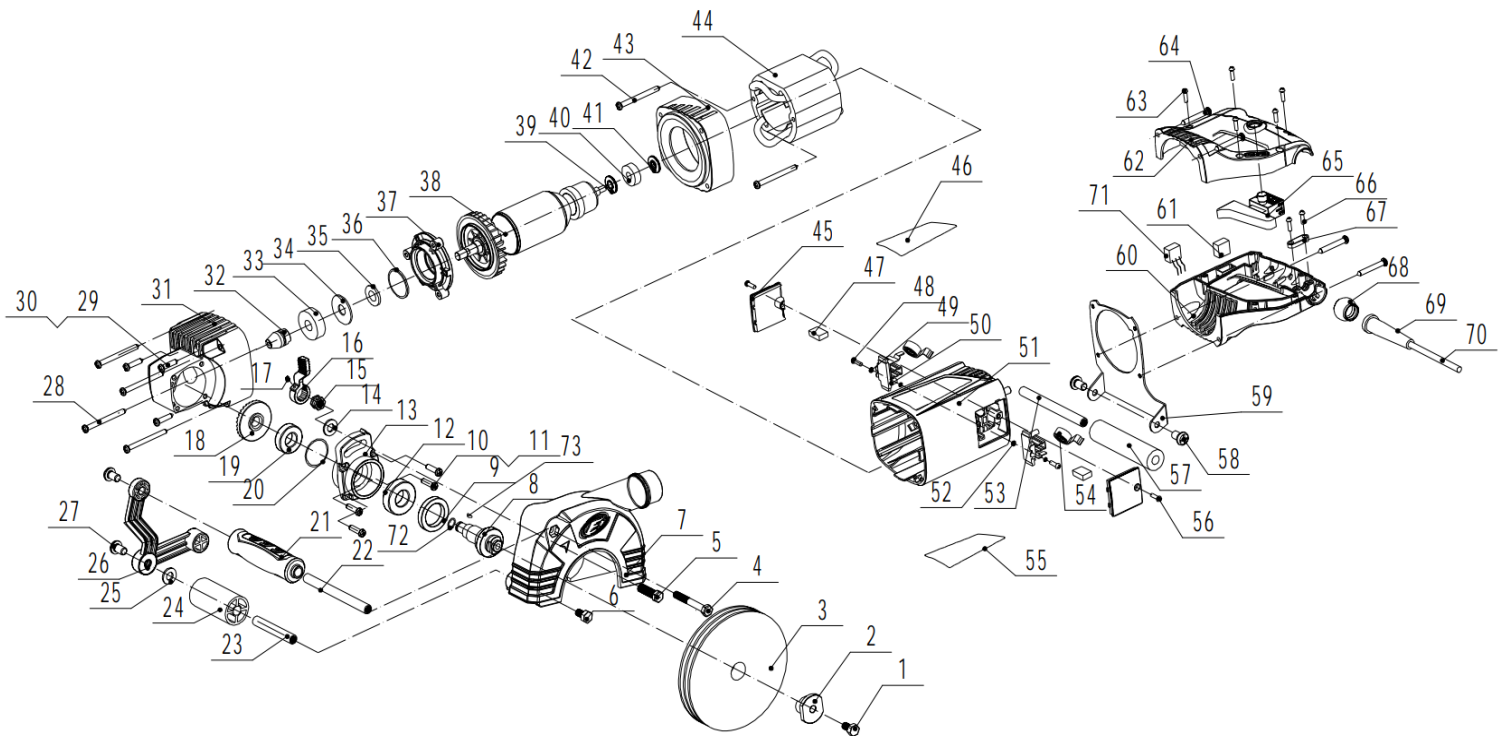

## VIMAR2400

PT	MÁQUINA ABRE ROÇOS 2400W
ESP	RANURADORA DE PARED 2400 W
EN	WALL CHASER 2400 W
FR	RAINUREUSE MURALE 2400W

Número	Referência	Designação
1	VIMAR2400.1.001	PARAFUSO DO DISCO
2	VIMAR2400.1.002	FALANGE EXTERIOR DO DISCO
4	VIMAR2400.1.004	PARAFUSO M8*60 (PEGA AUX)
5	VIMAR2400.1.005	PARAFUSO M10*32 (AJUSTE CABEÇA)
6	VIMAR2400.1.006	PARAFUSO M8*15 (ROLO FRONTAL)
7	VIMAR2400.1.007	GUARDA DO DISCO
8	VIMAR2400.1.008	VEIO DE SAIDA
9	VIMAR2400.1.009	VEDANTE DE OLEO 30x42x7
12	VIMAR2400.1.012	ROLAMENTO 6004 2RS (NSK)
13	VIMAR2400.1.013	TAMPA DA CABEÇA FRONTAL
15	VIMAR2400.1.015	PORCA (AJUSTE CABEÇA)
16	VIMAR2400.1.016	ALAVANCA (AJUSTE CABEÇA)
18	VIMAR2400.1.018	ENGRENAGEM GRANDE
19	VIMAR2400.1.019	ROLAMENTO 6003 2RS (NSK)
20	VIMAR2400.1.020	O-RING DA TAMPA DA CABEÇA
21	VIMAR2400.1.021	PEGA AUXILIAR
22	VIMAR2400.1.022	VEIO PEGA AUXILIAR
23	VIMAR2400.1.023	VEIO ROLO FRONTAL
24	VIMAR2400.1.024	ROLO FRONTAL
26	VIMAR2400.1.026	SUPORTE PEGA/ROLO
27	VIMAR2400.1.027	PARAFUSO M8*25 (VEIO FRONTAL)
31	VIMAR2400.1.031	CABEÇA METALICA
32	VIMAR2400.1.032	PINHÃO
33	VIMAR2400.1.033	ROLAMENTO 6301 2RS
34	VIMAR2400.1.034	ANILHA ESPAÇADORA ROLAMENTO
35	VIMAR2400.1.035	ANILHA DE LÃ
36	VIMAR2400.1.036	O-RING DA TAMPA DE TRÁS DA CABEÇA
37	VIMAR2400.1.037	TAMPA DA CABEÇA TRASEIRA
38	VIMAR2400.1.038	ROTOR
39	VIMAR2400.1.039	TAMPA FRONTAL DO ROLAMENTO
40	VIMAR2400.1.040	ROLAMENTO 6000 2RS (NSK)
41	VIMAR2400.1.041	TAMPA TRASEIRA DO ROLAMENTO
42	VIMAR2400.1.042	PARAFUSOS DO ESTATOR
43	VIMAR2400.1.043	DIFUSOR
44	VIMAR2400.1.044	ESTATOR
45	VIMAR2400.1.045	TAMPA DAS ESCOVAS
47	VIMAR2400.1.047	ESCOVAS (PAR)
50	VIMAR2400.1.050	SUPORTE DE ESCOVAS
51	VIMAR2400.1.051	CARCAÇA MOTOR
53	VIMAR2400.1.053	VEIO ROLO TRASEIRO
54	VIMAR2400.1.054	MOLA DAS ESCOVAS
57	VIMAR2400.1.057	ROLO TRASEIRO
58	VIMAR2400.1.058	PARAFUSO M8*15 (ROLO TRASEIRO)