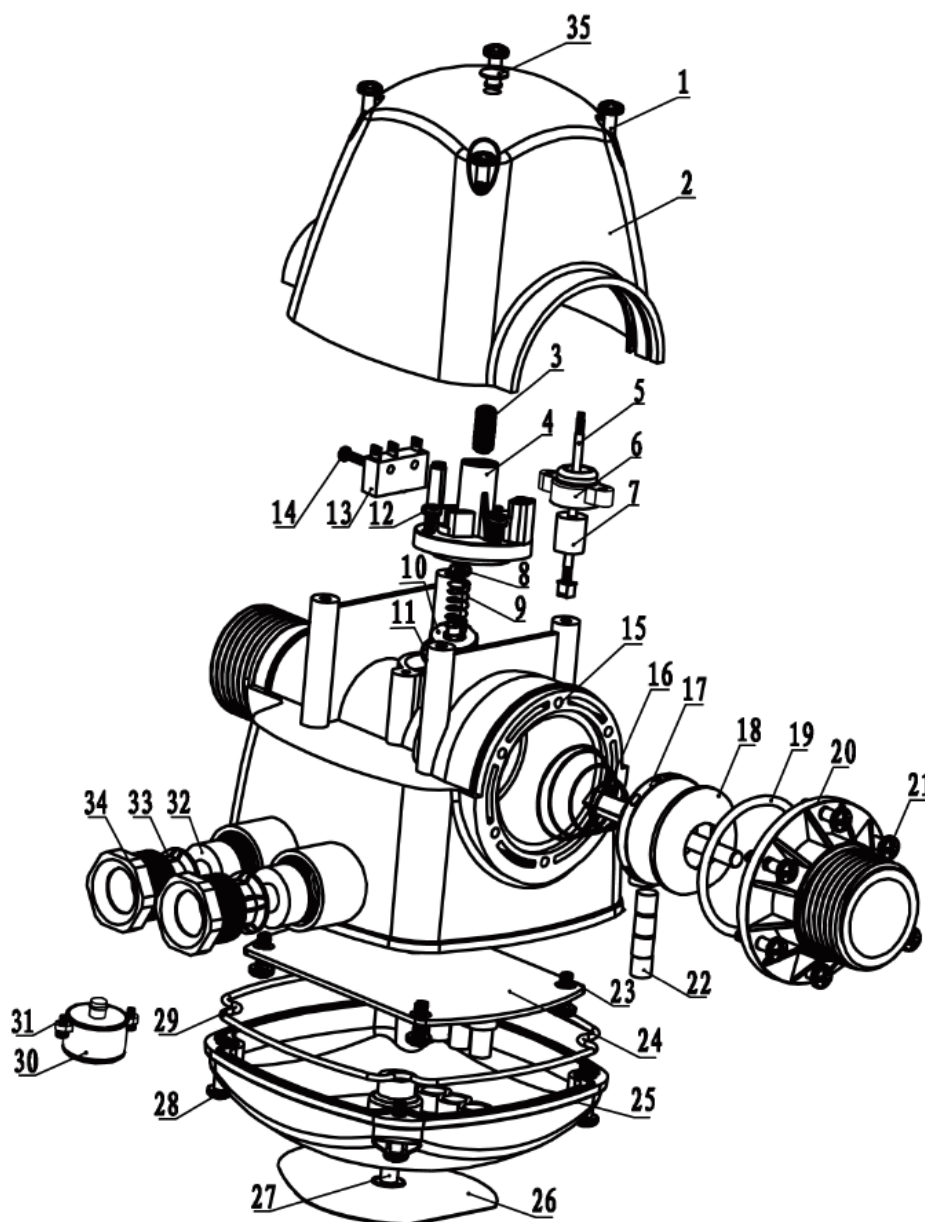

VIIPMA

- PT Interruptor pressao p/ electro bomba c/manometro
- ESP Interruptor de presion para bomba c/manometro
- EN Pressure switch with pressure gauge
- FR Interrupteur de pression pour electropompe avec manomètre

Número	Referência	Descrição
2	VIIPMA.1.01.002	COBERTURA TRASEIRA
5	VIIPMA.1.01.005	CABO DE LIGAÇÃO AO PRESSOSTATO
6	VIIPMA.1.01.006	TAMPA DO PRESSOSTATO
7	VIIPMA.1.01.007	BORRACHA DE VEDAÇÃO DO CABO
8	VIIPMA.1.01.008	TAMPA DA MOLA
9	VIIPMA.1.01.009	MOLA DO PRESSOSTATO
11	VIIPMA.1.01.011	DIAFRAGMA
13	VIIPMA.1.01.013	MICRO-INTERRUPTOR
16	VIIPMA.1.01.016	MOLA
17	VIIPMA.1.01.017	CARRETEL DE SENTIDO UNICO
18	VIIPMA.1.01.018	JUNTA DO CARRETEL
19	VIIPMA.1.01.019	O-RING DO LIGADOR DE SAÍDA
20	VIIPMA.1.01.020	LIGADOR DE SAÍDA
24	VIIPMA.1.01.024	PLACA DE CIRCUITOS
26	VIIPMA.1.01.026	ETIQUETA
30	VIIPMA.1.01.030	BOIA DE PRESSÃO
32	VIIPMA.1.01.032	BORRACHA DO BUCIM
33	VIIPMA.1.01.033	ANILHA PLASTICA DO BUCIM
34	VIIPMA.1.01.034	PORCA DO BUCIM
35	VIIPMA.1.01.035	TAMPA DA COBERTURA