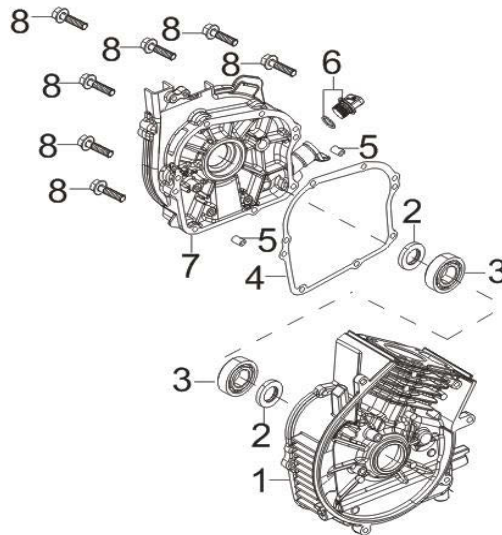

VIGI2000

PT GERADOR INVERTER 2000
 ESP GENERADOR INVERTER 2000
 EN INVERTER GENERATOR 2000
 FR INVERTER GENERATOR 2000

Número	Referência	Designação
1	VIGI2000.1.01.001	CARTER MOTOR
2	VIGI2000.1.01.002	VEDANTE OLEO
3	VIGI2000.1.01.003	ROLAMENTO 6204-P5
4	VIGI2000.1.01.004	JUNTA CARTER
5	VIGI2000.1.01.005	PINO GUIA CARTER
6	VIGI2000.1.01.006	BUJAO OLEO
7	VIGI2000.1.01.007	TAMPA CARTER

Número	Referência	Designação
1	VIGI2000.1.02.001	JUNTA CABEÇA CILINDRO
2	VIGI2000.1.02.002	CABEÇA DO CILINDRO
3	VIGI2000.1.02.003	PINO GUIA CILINDRO
4	VIGI2000.1.02.004	PERNO CARBURADOR
5	VIGI2000.1.02.005	PERNO ESCAPE
6	VIGI2000.1.02.006	VELA IGNIÇÃO
8	VIGI2000.1.02.008	JUNTA TAMPA DAS VALVULAS
9	VIGI2000.1.02.009	JUNTA RESPIRO VALVULAS
10	VIGI2000.1.02.010	RESPIRO TAMPA VALVULAS
11	VIGI2000.1.02.011	TAMPA VALVULAS
14	VIGI2000.1.02.014	TUBO TAMPA VALVULAS

Número	Referência	Designação
1	VIGI2000.1.03.001	CAMBOTA
2	VIGI2000.1.03.002	BIELA
3	VIGI2000.1.03.003	PISTAO
4	VIGI2000.1.03.004	FREIO PINO PISTAO
5	VIGI2000.1.03.005	PINO PISTAO
6	VIGI2000.1.03.006	SEGMENTOS (CONJUNTO)

Número	Referência	Designação
1	VIGI2000.1.04.001	ARVORE CAMES
2	VIGI2000.1.04.002	TUCHES
3	VIGI2000.1.04.003	VALVULA ADMISSÃO
4	VIGI2000.1.04.004	BALANCIM
5	VIGI2000.1.04.005	MOLA VALVULAS
6	VIGI2000.1.04.006	FREIO MOLA VALVULAS
7	VIGI2000.1.04.007	VEIO BALANCIM
8	VIGI2000.1.04.008	VEDANTE VALVULAS
9	VIGI2000.1.04.009	VARETA TUCHES
10	VIGI2000.1.04.010	VALVULA ESCAPE