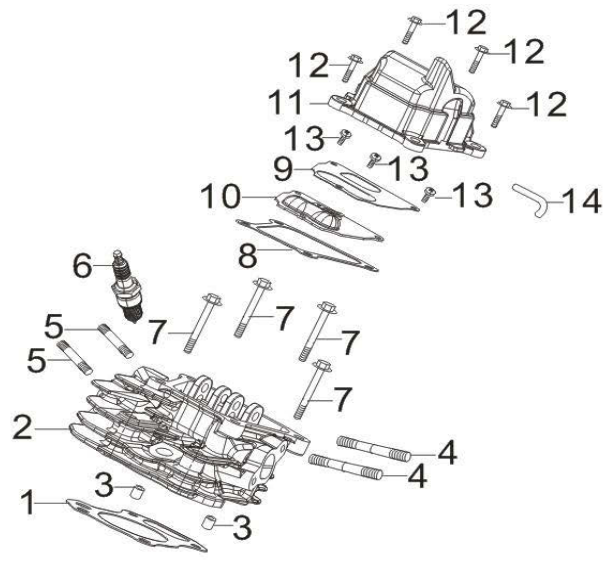

Número	Referência	Designação
1	VIGI2000.1.02.001	JUNTA CABEÇA CILINDRO
2	VIGI2000.1.02.002	CABEÇA DO CILINDRO
3	VIGI2000.1.02.003	PINO GUIA CILINDRO
4	VIGI2000.1.02.004	PERNO CARBURADOR
5	VIGI2000.1.02.005	PERNO ESCAPE
6	VIGI2000.1.02.006	VELA IGNIÇÃO
8	VIGI2000.1.02.008	JUNTA TAMPA DAS VALVULAS
9	VIGI2000.1.02.009	JUNTA RESPIRO VALVULAS
10	VIGI2000.1.02.010	RESPIRO TAMPA VALVULAS
11	VIGI2000.1.02.011	TAMPA VALVULAS
14	VIGI2000.1.02.014	TUBO TAMPA VALVULAS