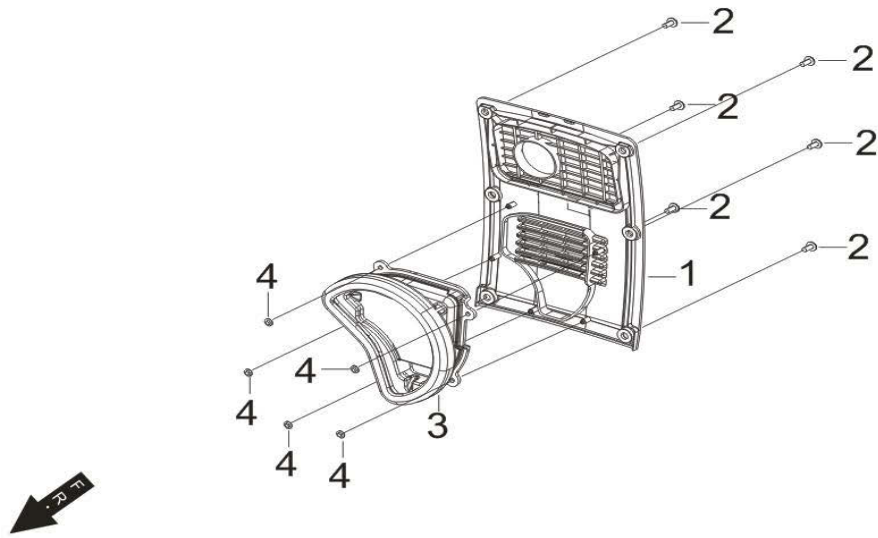

Número	Referência	Designação
1	VIGI2000.1.15.001	TAMPA TRASEIRA
3	VIGI2000.1.15.003	CANAL DE AR BORRACHA