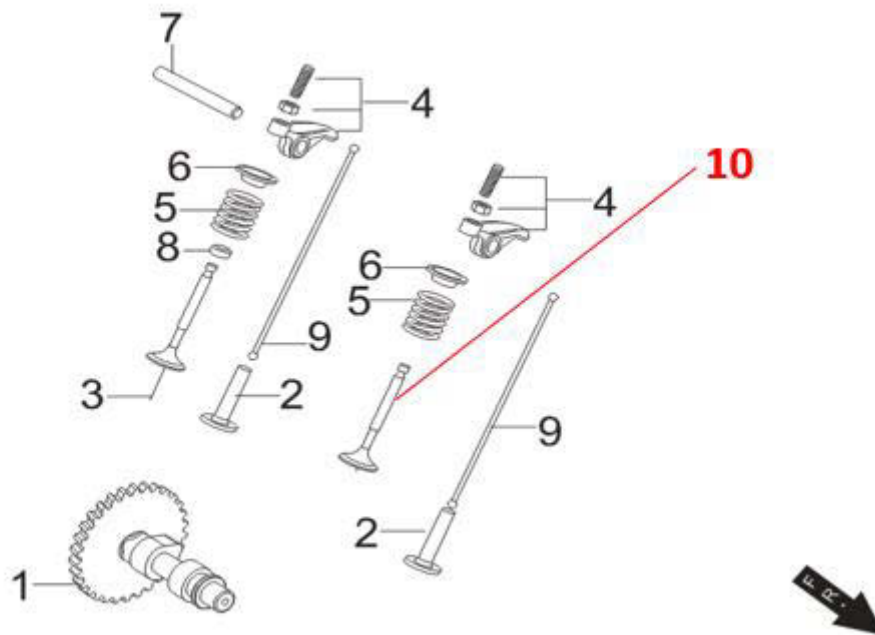

Número	Referência	Designação
1	VIGI2000.1.03.001	CAMBOTA
2	VIGI2000.1.03.002	BIELA
3	VIGI2000.1.03.003	PISTAO
4	VIGI2000.1.03.004	FREIO PINO PISTAO
5	VIGI2000.1.03.005	PINO PISTAO
6	VIGI2000.1.03.006	SEGMENTOS (CONJUNTO)

Número	Referência	Designação
1	VIGI2000.1.04.001	ARVORE CAMES
2	VIGI2000.1.04.002	TUCHES
3	VIGI2000.1.04.003	VALVULA ADMISSÃO
4	VIGI2000.1.04.004	BALANCIM
5	VIGI2000.1.04.005	MOLA VALVULAS
6	VIGI2000.1.04.006	FREIO MOLA VALVULAS
7	VIGI2000.1.04.007	VEIO BALANCIM
8	VIGI2000.1.04.008	VEDANTE VALVULAS
9	VIGI2000.1.04.009	VARETA TUCHES
10	VIGI2000.1.04.010	VALVULA ESCAPE