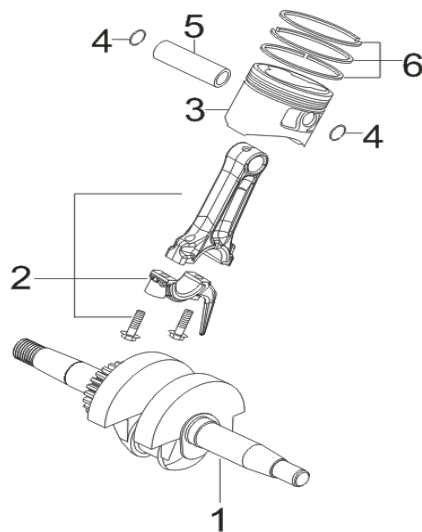

VIGI2000

PT GERADOR INVERTER 2000
 ESP GENERADOR INVERTER 2000
 EN INVERTER GENERATOR 2000
 FR INVERTER GENERATOR 2000

Número	Referência	Designação
1	VIGI2000.1.01.001	CARTER MOTOR
2	VIGI2000.1.01.002	VEDANTE OLEO
3	VIGI2000.1.01.003	ROLAMENTO 6204-P5
4	VIGI2000.1.01.004	JUNTA CARTER
5	VIGI2000.1.01.005	PINO GUIA CARTER
6	VIGI2000.1.01.006	BUJAO OLEO
7	VIGI2000.1.01.007	TAMPA CARTER

Número	Referência	Designação
1	VIGI2000.1.02.001	JUNTA CABEÇA CILINDRO
2	VIGI2000.1.02.002	CABEÇA DO CILINDRO
3	VIGI2000.1.02.003	PINO GUIA CILINDRO
4	VIGI2000.1.02.004	PERNO CARBURADOR
5	VIGI2000.1.02.005	PERNO ESCAPE
6	VIGI2000.1.02.006	VELA IGNIÇÃO
8	VIGI2000.1.02.008	JUNTA TAMPA DAS VALVULAS
9	VIGI2000.1.02.009	JUNTA RESPIRO VALVULAS
10	VIGI2000.1.02.010	RESPIRO TAMPA VALVULAS
11	VIGI2000.1.02.011	TAMPA VALVULAS
14	VIGI2000.1.02.014	TUBO TAMPA VALVULAS

Número	Referência	Designação
1	VIGI2000.1.04.001	ARVORE CAMES
2	VIGI2000.1.04.002	TUCHES
3	VIGI2000.1.04.003	VALVULA ADMISSÃO
4	VIGI2000.1.04.004	BALANCIM
5	VIGI2000.1.04.005	MOLA VALVULAS
6	VIGI2000.1.04.006	FREIO MOLA VALVULAS
7	VIGI2000.1.04.007	VEIO BALANCIM
8	VIGI2000.1.04.008	VEDANTE VALVULAS
9	VIGI2000.1.04.009	VARETA TUCHES
10	VIGI2000.1.04.010	VALVULA ESCAPE

Número	Referência	Designação
1	VIGI2000.1.06.001	JUNTA FALANGE CARB./CILINDRO
2	VIGI2000.1.06.002	FALANGE CARBURADOR
3	VIGI2000.1.06.003	JUNTA CARBURADOR/FALANGE
4	VIGI2000.1.06.004	CARBURADOR
5	VIGI2000.1.06.005	FILTRO CARBURADOR
6	VIGI2000.1.06.006	TAMPO SUPERIOR CARBURADOR
7	VIGI2000.1.06.007	TUBO RETORNO