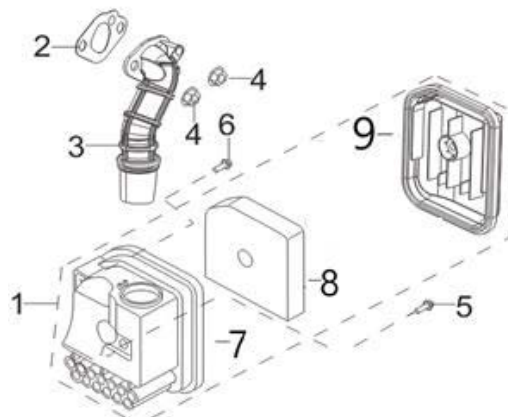

Número	Referência	Designação
1	VIGI2000.1.08.001	FILTRO AR (COMPLETO)
2	VIGI2000.1.08.002	JUNTA FILTRO AR/CARBURADOR
3	VIGI2000.1.08.003	CONDUITA FILTRO DO AR
7	VIGI2000.1.08.007	BASE FILTRO DO AR
8	VIGI2000.1.08.008	FILTRO AR
9	VIGI2000.1.08.009	TAMPA FILTRO AR