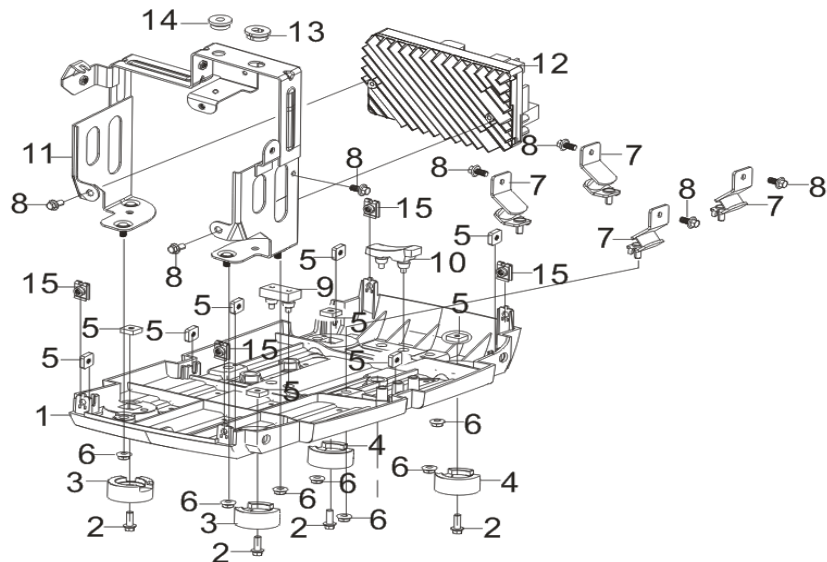

Número	Referência	Designação
1	VIGI2000.1.13.001	TAMPA LATERAL DIREITA
2	VIGI2000.1.13.002	CARCAÇA DIREITA
3	VIGI2000.1.13.003	CARCAÇA ESQUERDA
4	VIGI2000.1.13.004	TAMPA LATERAL ESQUERDA
8	VIGI2000.1.13.008	APOIOS MOTOR
9	VIGI2000.1.13.009	BORRACHA SUPERIOR DEPOSITO
10	VIGI2000.1.13.010	ORING VISOR COMBUSTIVEL
11	VIGI2000.1.13.011	VISOR COMBUSTIVEL
13	VIGI2000.1.13.013	GUIA STARTER
15	VIGI2000.1.13.015	PEGA STARTER

Número	Referência	Designação
1	VIGI2000.1.14.001	BASE GERADOR
3	VIGI2000.1.14.003	PÉ BORRACHA TRASEIRO
4	VIGI2000.1.14.004	PÉ BORRACHA DIANTEIRO
7	VIGI2000.1.14.007	SINO BLOCO MOTOR
9	VIGI2000.1.14.009	APOIO BORRACHA 1
10	VIGI2000.1.14.010	APOIO BORRACHA 2
11	VIGI2000.1.14.011	SUPORTE PLACA INVERTER
12	VIGI2000.1.14.012	PLACA INVERTER