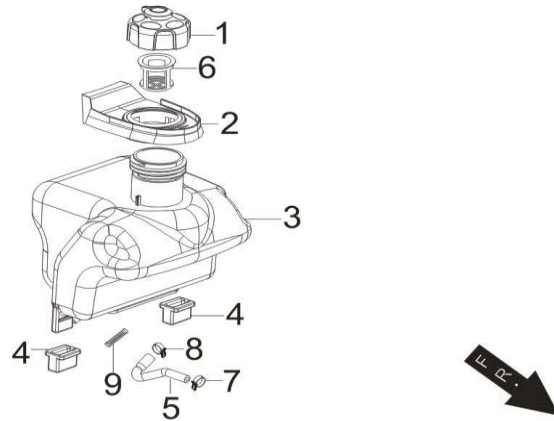

Número	Referência	Designação
1	VIGI1250.1.09.001	TAMPA DO DEPOSITO
2	VIGI1250.1.09.002	BORRACHA SUPERIOR DEPOSITO
3	VIGI1250.1.09.003	DEPOSITO
4	VIGI1250.1.09.004	APOIO DEPOSITO
5	VIGI1250.1.09.005	TUBO DEPOSITO
6	VIGI1250.1.09.006	FILTRO ENTRADA DEPOSITO
9	VIGI1250.1.09.009	FILTRO SAIDA DEPOSITO