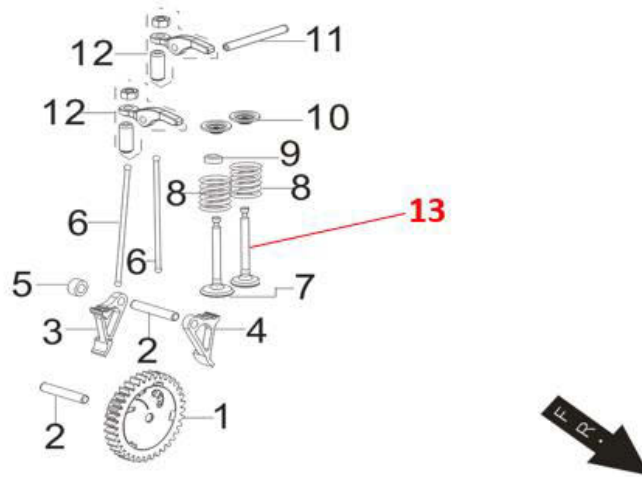

VIGI1250

PT GERADOR INVERTER 1250
 ESP GENERADOR INVERTER 1250
 EN INVERTER GENERATOR 1250
 FR INVERTER GENERATOR 1250

Número	Referência	Designação
1	VIGI1250.1.01.001	CARTER
2	VIGI1250.1.01.002	PERNOS ESCAPE
3	VIGI1250.1.01.003	PERNOS CILINDRO
4	VIGI1250.1.01.004	TAMPA CARTER
5	VIGI1250.1.01.005	ENGRENAGEM ACELADOR AUTOMATICO
6	VIGI1250.1.01.006	VEIO ENGRENAGEM ACEL. AUTO.
7	VIGI1250.1.01.007	SENSOR OLEO
9	VIGI1250.1.01.009	BUJAO OLEO
11	VIGI1250.1.01.011	TUBO CARTER
13	VIGI1250.1.01.013	VEDANTE OLEO
14	VIGI1250.1.01.014	PINO GUIA CARTER

Número	Referência	Designação
2	VIGI1250.1.02.002	TAMPA DAS VALVULAS
3	VIGI1250.1.02.003	JUNTA RESPIRO TAMPA VALVULAS
4	VIGI1250.1.02.004	RESPIRO TAMPA VALVULAS
5	VIGI1250.1.02.005	JUNTA TAMPA VALVULAS
6	VIGI1250.1.02.006	VELA IGNIÇÃO

Número	Referência	Designação
1	VIGI1250.1.03.001	CAMBOTA
2	VIGI1250.1.03.002	ROLAMENTO CAMBOTA 6203-P5S
3	VIGI1250.1.03.003	BIELA
4	VIGI1250.1.03.004	PINO PISTAO
5	VIGI1250.1.03.005	FREIO PINO PISTAO
6	VIGI1250.1.03.006	PISTÃO
7	VIGI1250.1.03.007	SEGMENTOS (CONJUNTO)

Número	Referência	Designação
1	VIGI1250.1.12.001	TAMPA ESQUERDA
3	VIGI1250.1.12.003	TAMPA DIREITA
5	VIGI1250.1.12.005	CARCAÇA ESQUERDA
7	VIGI1250.1.12.007	CARCAÇA DIREITA
8	VIGI1250.1.12.008	TAMPA VELA IGNIÇÃO
9	VIGI1250.1.12.009	GUIA FIO STARTER
10	VIGI1250.1.12.010	PEGA STARTER
12	VIGI1250.1.12.012	TAMPA TRASEIRA
15	VIGI1250.1.12.015	APOIO BORRACHA
17	VIGI1250.1.12.017	BOMBA COMBUSTIVEL
20	VIGI1250.1.12.020	TUBO COMBUSTIVEL BOMBA
22	VIGI1250.1.12.022	MANGA TUBO COMBUSTIVEL
23	VIGI1250.1.12.023	ESCORREDOR DE OLEO
24	VIGI1250.1.12.024	PLACA AVR