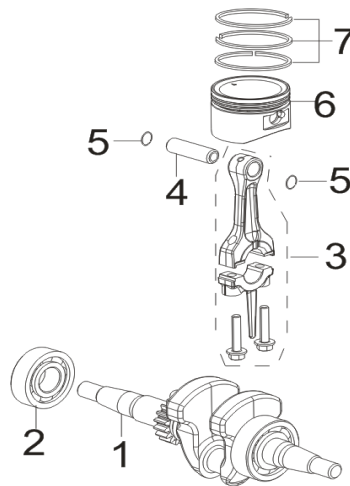

VIGI1250

PT GERADOR INVERTER 1250
 ESP GENERADOR INVERTER 1250
 EN INVERTER GENERATOR 1250
 FR INVERTER GENERATOR 1250

Número	Referência	Designação
1	VIGI1250.1.01.001	CARTER
2	VIGI1250.1.01.002	PERNOS ESCAPE
3	VIGI1250.1.01.003	PERNOS CILINDRO
4	VIGI1250.1.01.004	TAMPA CARTER
5	VIGI1250.1.01.005	ENGRENAGEM ACELADOR AUTOMATICO
6	VIGI1250.1.01.006	VEIO ENGRENAGEM ACEL. AUTO.
7	VIGI1250.1.01.007	SENSOR OLEO
9	VIGI1250.1.01.009	BUJAO OLEO
11	VIGI1250.1.01.011	TUBO CARTER
13	VIGI1250.1.01.013	VEDANTE OLEO
14	VIGI1250.1.01.014	PINO GUIA CARTER

Número	Referência	Designação
2	VIGI1250.1.02.002	TAMPA DAS VALVULAS
3	VIGI1250.1.02.003	JUNTA RESPIRO TAMPA VALVULAS
4	VIGI1250.1.02.004	RESPIRO TAMPA VALVULAS
5	VIGI1250.1.02.005	JUNTA TAMPA VALVULAS
6	VIGI1250.1.02.006	VELA IGNIÇÃO

Número	Referência	Designação
1	VIGI1250.1.06.001	JUNTA CILINDRO/FALANGE CARB.
2	VIGI1250.1.06.002	FALANGE CARBURADOR
3	VIGI1250.1.06.003	JUNTA CARBURADOR/FALANGE
4	VIGI1250.1.06.004	CARBURADOR
5	VIGI1250.1.06.005	JUNTA CILINDRO/CONDUTA AR
6	VIGI1250.1.06.006	CONDUTA DE AR
8	VIGI1250.1.06.008	TUBO RESPIRO
9	VIGI1250.1.06.009	TAMPA SUPERIOR CARBURADOR
10	VIGI1250.1.06.010	FILTRO CARBURADOR
11	VIGI1250.1.06.011	ABRAÇADEIRA TUBO
12	VIGI1250.1.06.012	TUBO COMBUSTIVEL CARB.

Número	Referência	Designação
1	VIGI1250.1.12.001	TAMPA ESQUERDA
3	VIGI1250.1.12.003	TAMPA DIREITA
5	VIGI1250.1.12.005	CARCAÇA ESQUERDA
7	VIGI1250.1.12.007	CARCAÇA DIREITA
8	VIGI1250.1.12.008	TAMPA VELA IGNIÇÃO
9	VIGI1250.1.12.009	GUIA FIO STARTER
10	VIGI1250.1.12.010	PEGA STARTER
12	VIGI1250.1.12.012	TAMPA TRASEIRA
15	VIGI1250.1.12.015	APOIO BORRACHA
17	VIGI1250.1.12.017	BOMBA COMBUSTIVEL
20	VIGI1250.1.12.020	TUBO COMBUSTIVEL BOMBA
22	VIGI1250.1.12.022	MANGA TUBO COMBUSTIVEL
23	VIGI1250.1.12.023	ESCORREDOR DE OLEO
24	VIGI1250.1.12.024	PLACA AVR