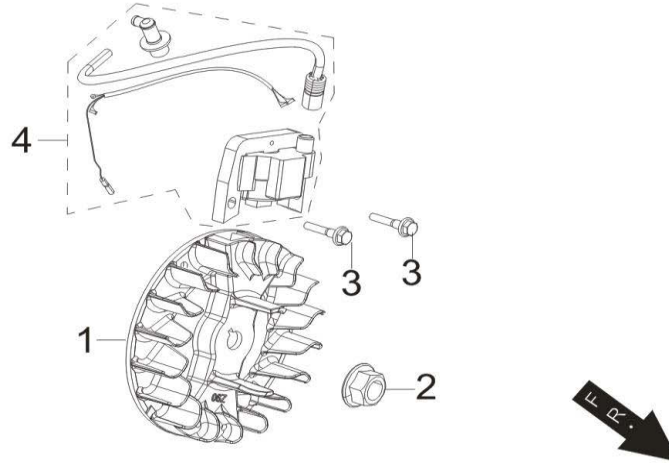

Número	Referência	Designação
1	VIGI1250.1.07.001	VOLANTE MAGNETICO
4	VIGI1250.1.07.004	BOBINE DE IGNIÇÃO