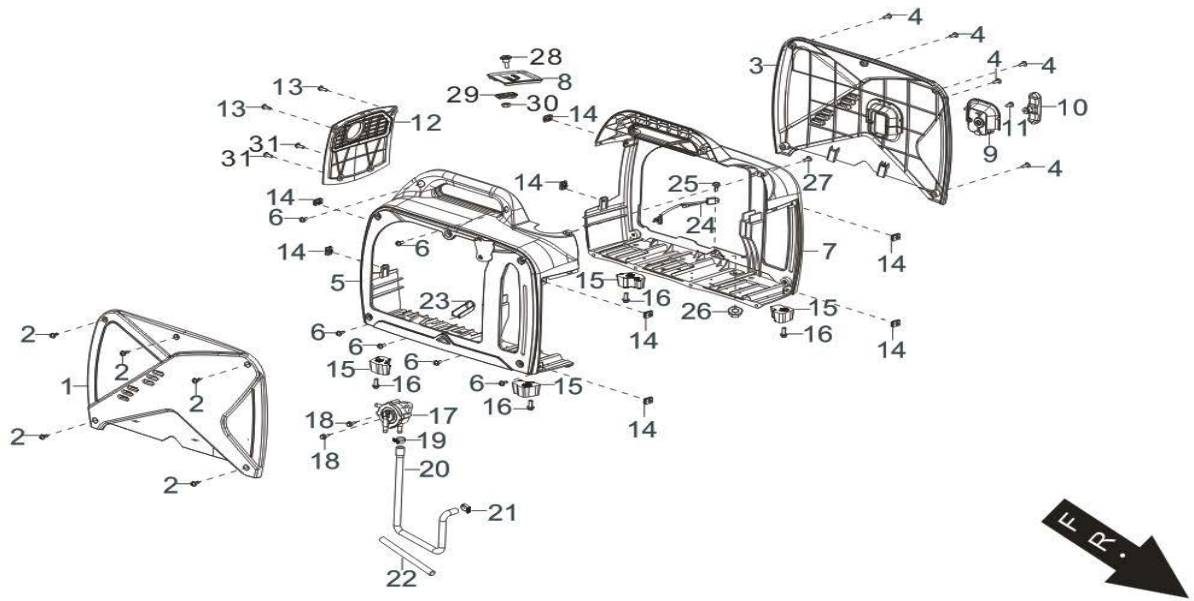

Número	Referência	Designação
1	VIGI1250.1.12.001	TAMPA ESQUERDA
3	VIGI1250.1.12.003	TAMPA DIREITA
5	VIGI1250.1.12.005	CARCAÇA ESQUERDA
7	VIGI1250.1.12.007	CARCAÇA DIREITA
8	VIGI1250.1.12.008	TAMPA VELA IGNIÇÃO
9	VIGI1250.1.12.009	GUIA FIO STARTER
10	VIGI1250.1.12.010	PEGA STARTER
12	VIGI1250.1.12.012	TAMPA TRASEIRA
15	VIGI1250.1.12.015	APOIO BORRACHA
17	VIGI1250.1.12.017	BOMBA COMBUSTIVEL
20	VIGI1250.1.12.020	TUBO COMBUSTIVEL BOMBA
22	VIGI1250.1.12.022	MANGA TUBO COMBUSTIVEL
23	VIGI1250.1.12.023	ESCORREDOR DE OLEO
24	VIGI1250.1.12.024	PLACA AVR