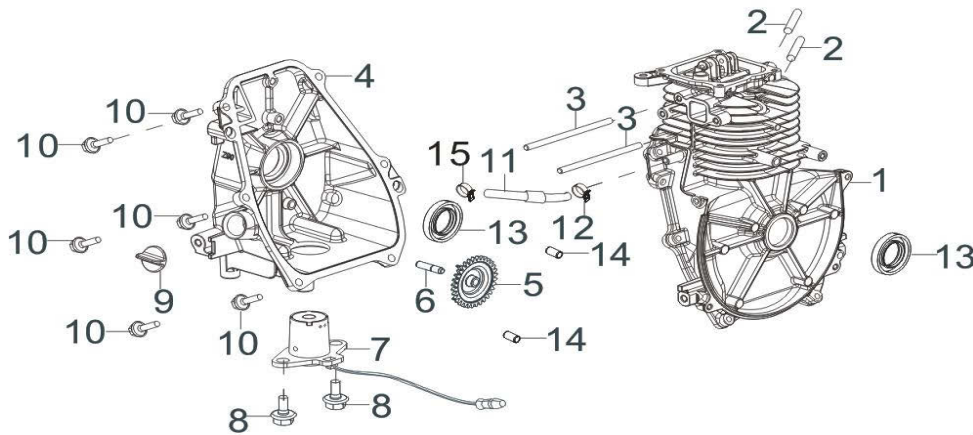

VIGI1250

PT GERADOR INVERTER 1250
 ESP GENERADOR INVERTER 1250
 EN INVERTER GENERATOR 1250
 FR INVERTER GENERATOR 1250

Número	Referência	Designação
1	VIGI1250.1.01.001	CARTER
2	VIGI1250.1.01.002	PERNOS ESCAPE
3	VIGI1250.1.01.003	PERNOS CILINDRO
4	VIGI1250.1.01.004	TAMPA CARTER
5	VIGI1250.1.01.005	ENGRENAGEM ACELADOR AUTOMATICO
6	VIGI1250.1.01.006	VEIO ENGRENAGEM ACEL. AUTO.
7	VIGI1250.1.01.007	SENSOR OLEO
9	VIGI1250.1.01.009	BUJAO OLEO
11	VIGI1250.1.01.011	TUBO CARTER
13	VIGI1250.1.01.013	VEDANTE OLEO
14	VIGI1250.1.01.014	PINO GUIA CARTER

Número	Referência	Designação
2	VIGI1250.1.02.002	TAMPA DAS VALVULAS
3	VIGI1250.1.02.003	JUNTA RESPIRO TAMPA VALVULAS
4	VIGI1250.1.02.004	RESPIRO TAMPA VALVULAS
5	VIGI1250.1.02.005	JUNTA TAMPA VALVULAS
6	VIGI1250.1.02.006	VELA IGNIÇÃO

Número	Referência	Designação
1	VIGI1250.1.03.001	CAMBOTA
2	VIGI1250.1.03.002	ROLAMENTO CAMBOTA 6203-P5S
3	VIGI1250.1.03.003	BIELA
4	VIGI1250.1.03.004	PINO PISTAO
5	VIGI1250.1.03.005	FREIO PINO PISTAO
6	VIGI1250.1.03.006	PISTÃO
7	VIGI1250.1.03.007	SEGMENTOS (CONJUNTO)