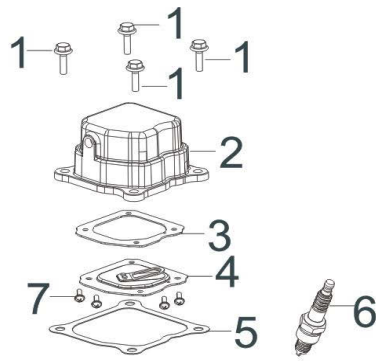

VIGI1250

PT GERADOR INVERTER 1250
 ESP GENERADOR INVERTER 1250
 EN INVERTER GENERATOR 1250
 FR INVERTER GENERATOR 1250

Número	Referência	Designação
1	VIGI1250.1.01.001	CARTER
2	VIGI1250.1.01.002	PERNOS ESCAPE
3	VIGI1250.1.01.003	PERNOS CILINDRO
4	VIGI1250.1.01.004	TAMPA CARTER
5	VIGI1250.1.01.005	ENGRENAGEM ACELADOR AUTOMATICO
6	VIGI1250.1.01.006	VEIO ENGRENAGEM ACEL. AUTO.
7	VIGI1250.1.01.007	SENSOR OLEO
9	VIGI1250.1.01.009	BUJAO OLEO
11	VIGI1250.1.01.011	TUBO CARTER
13	VIGI1250.1.01.013	VEDANTE OLEO
14	VIGI1250.1.01.014	PINO GUIA CARTER

Número	Referência	Designação
2	VIGI1250.1.02.002	TAMPA DAS VALVULAS
3	VIGI1250.1.02.003	JUNTA RESPIRO TAMPA VALVULAS
4	VIGI1250.1.02.004	RESPIRO TAMPA VALVULAS
5	VIGI1250.1.02.005	JUNTA TAMPA VALVULAS
6	VIGI1250.1.02.006	VELA IGNIÇÃO

Número	Referência	Designação
1	VIGI1250.1.03.001	CAMBOTA
2	VIGI1250.1.03.002	ROLAMENTO CAMBOTA 6203-P5S
3	VIGI1250.1.03.003	BIELA
4	VIGI1250.1.03.004	PINO PISTAO
5	VIGI1250.1.03.005	FREIO PINO PISTAO
6	VIGI1250.1.03.006	PISTÃO
7	VIGI1250.1.03.007	SEGMENTOS (CONJUNTO)

Número	Referência	Designação
1	VIGI1250.1.12.001	TAMPA ESQUERDA
3	VIGI1250.1.12.003	TAMPA DIREITA
5	VIGI1250.1.12.005	CARCAÇA ESQUERDA
7	VIGI1250.1.12.007	CARCAÇA DIREITA
8	VIGI1250.1.12.008	TAMPA VELA IGNIÇÃO
9	VIGI1250.1.12.009	GUIA FIO STARTER
10	VIGI1250.1.12.010	PEGA STARTER
12	VIGI1250.1.12.012	TAMPA TRASEIRA
15	VIGI1250.1.12.015	APOIO BORRACHA
17	VIGI1250.1.12.017	BOMBA COMBUSTIVEL
20	VIGI1250.1.12.020	TUBO COMBUSTIVEL BOMBA
22	VIGI1250.1.12.022	MANGA TUBO COMBUSTIVEL
23	VIGI1250.1.12.023	ESCORREDOR DE OLEO
24	VIGI1250.1.12.024	PLACA AVR