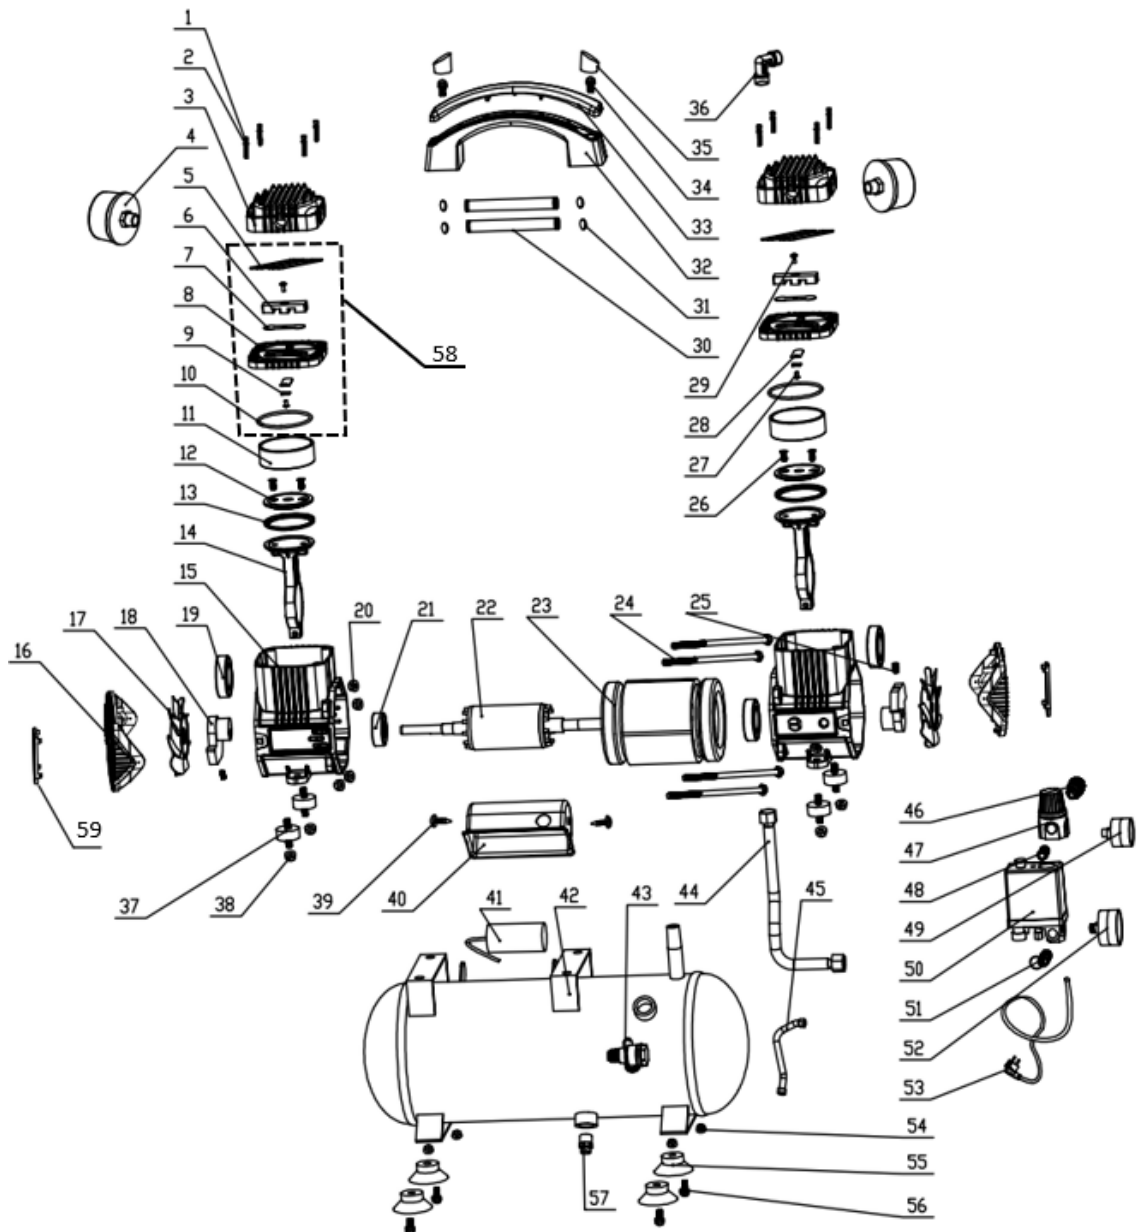

VICSOS8

PT	COMPRESSOR SEM OLEO SILENCIOSO 8LT 8 BAR 1.5CV
ESP	COMPRESOR SILENCIOSO SIN ACEITE 8L 8 BAR 1.5CV
EN	SILENT OIL-FREE AIR COMPRESSOR 8L 8 BAR 1.5HP
FR	COMPRESSEUR D'AIR SILENCIEUX SANS HUILE 8L 8 BAR 1.5CV

Número	Referência	Designação
3	VICSOS8.1.003	CABEÇA DO CILINDRO
4	VICSOS8.1.004	FILTRO DO AR
5	VICSOS8.1.005	JUNTA DA CABEÇA DO CILINDRO
6	VICSOS8.1.006	SUPORE LAMINA SUPERIOR
7	VICSOS8.1.007	LAMINA SUPERIOR
9	VICSOS8.1.009	SUPORE LAMINA INFERIOR
10	VICSOS8.1.010	ORING SUPERIOR DO CILINDRO
11	VICSOS8.1.011	CILINDRO
12	VICSOS8.1.012	CABEÇA DO PISTÃO
13	VICSOS8.1.013	SEGMENTO DE NYLON
14	VICSOS8.1.014	BIELA
15	VICSOS8.1.015	CARTER
16	VICSOS8.1.016	TAMPA DA VENTONHA
17	VICSOS8.1.017	VENTONHA
18	VICSOS8.1.018	CAMBOTA
19	VICSOS8.1.019	ROLAMENTO 6005 ZZ
21	VICSOS8.1.021	ROLAMENTO 6301 ZZ
22	VICSOS8.1.022	ROTOR
23	VICSOS8.1.023	ESTATOR
24	VICSOS8.1.024	PARAFUSO MOTOR M5*108
26	VICSOS8.1.026	PARAFUSO DA CABEÇA DO PISTÃO
28	VICSOS8.1.028	LAMINA INFERIOR
30	VICSOS8.1.030	TUBOS DE LIGAÇÃO DAS CABEÇAS
31	VICSOS8.1.031	ORING DOS TUBOS DE LIGAÇÃO
32	VICSOS8.1.032	PEGA
33	VICSOS8.1.033	TAMPA DA PEGA
35	VICSOS8.1.035	TAMPA PARAFUSO PEGA
36	VICSOS8.1.036	JOELHO CONECTOR
37	VICSOS8.1.037	SINOBLOCO
40	VICSOS8.1.040	CAIXA DO CONDENSADOR
41	VICSOS8.1.041	CONDENSADOR 17uF
43	VICSOS8.1.043	VALVULA ANTI-RETORNO
44	VICSOS8.1.044	TUBO DE CARGA
45	VICSOS8.1.045	TUBO DE DESCARGA
46	VICSOS8.1.046	ENGATE RAPIDO
47	VICSOS8.1.047	REGULADOR DE PRESSÃO
48	VICSOS8.1.048	CONECTOR PRESSOSTATO/REGULADOR
49	VICSOS8.1.049	MANOMETRO REGULADOR
50	VICSOS8.1.050	PRESSOSTATO
51	VICSOS8.1.051	VALVULA DE SEGURANÇA
52	VICSOS8.1.052	MANOMETRO PRESSOSTATO
53	VICSOS8.1.053	CABO DE ALIMENTAÇÃO
55	VICSOS8.1.055	PÉ DE BORRACHA

56	VICSOS8.1.056	PARAFUSO DO PÉ DE BORRACHA
57	VICSOS8.1.057	PURGADOR DO TANQUE
58	VICSOS8.1.058	PLACA DE LÂMINAS COMPLETA
59	VICSOS8.1.059	TAMPA LOGO VITO