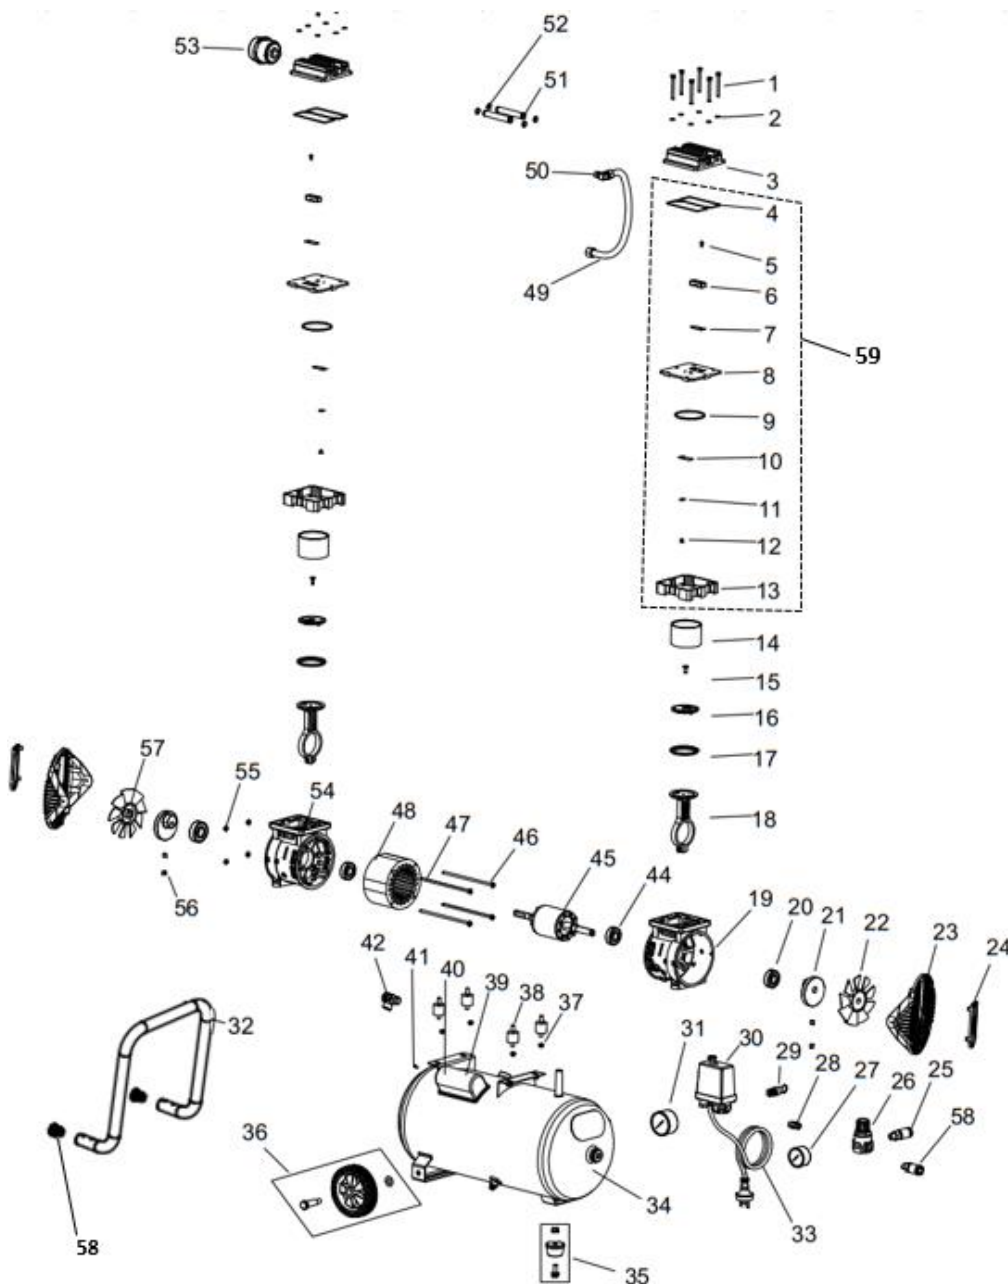

## VICSOS50A

- PT COMPRESSOR SEM OLEO SILENCIOSO 24LT 8 BAR 2.0CV  
 ESP COMPRESOR SILENCIOSO SIN ACEITE 24L 8 BAR 2.0CV  
 EN SILENT OIL-FREE AIR COMPRESSOR 24L 8 BAR 2.0HP  
 FR COMPRESSEUR D'AIR SILENCIEUX SANS HUILE 24L 8 BAR 2.0CV

Número	Referência	Designação
3	VICSOS25A.1.003	CABEÇA DO CILINDRO
4	VICSOS25A.1.004	JUNTA DA CABEÇA DO CILINDRO
6	VICSOS25A.1.006	SUPORE LAMINA SUPERIOR
7	VICSOS25A.1.007	LAMINA SUPERIOR
9	VICSOS25A.1.009	ORING SUPERIOR DO CILINDRO
10	VICSOS25A.1.010	LAMINA INFERIOR
11	VICSOS25A.1.011	SUPORE LAMINA INFERIOR
14	VICSOS25A.1.014	CILINDRO
15	VICSOS25A.1.015	PARAFUSO DA CABEÇA DO PISTÃO
16	VICSOS25A.1.016	CABEÇA DO PISTÃO
17	VICSOS25A.1.017	SEGMENTO DE NYLON
18	VICSOS25A.1.018	BIELA
19	VICSOS25A.1.019	CARTER DIREITO
20	VICSOS25A.1.020	ROLAMENTO 6006 ZZ
21	VICSOS25A.1.021	CAMBOTA
22	VICSOS25A.1.022	VENTOINHA A
23	VICSOS25A.1.023	TAMPA DA VENTOINHA
24	VICSOS25A.1.024	TAMPA LOGO VITO
25	VICSOS25A.1.025	ENGATE RAPIDO
26	VICSOS25A.1.026	REGULADOR DE PRESSÃO
27	VICSOS25A.1.027	MANOMETRO DO REGULADOR
28	VICSOS25A.1.028	CONECTOR (REGULADOR/PRESSOSTATO)
29	VICSOS25A.1.029	VALVULA DE SEGURANÇA
30	VICSOS25A.1.030	PRESSOSTATO
31	VICSOS25A.1.031	MANOMETRO DO PRESSOSTATO
32	VICSOS25A.1.032	PEGA
33	VICSOS25A.1.033	CABO DE ALIMENTAÇÃO
35	VICSOS50A.1.035	PÉ DE BORRACHA (COMPLETO)
36	VICSOS50A.1.036	RODA
38	VICSOS25A.1.038	SINOBLOCO
39	VICSOS25A.1.039	CONDENSADOR 30uF
40	VICSOS25A.1.040	TAMPA DO CONDENSADOR
42	VICSOS25A.1.042	VALVULA ANTI-RETORNO
44	VICSOS25A.1.044	ROLAMENTO 6203 ZZ
45	VICSOS25A.1.045	ROTOR
46	VICSOS25A.1.046	PARAFUSO GRANDE DO MOTOR
47	VICSOS25A.1.047	PARAFUSO PEQUENO DO MOTOR
48	VICSOS25A.1.048	ESTATOR
49	VICSOS25A.1.049	TUBO DE CARGA
50	VICSOS25A.1.050	JOELHO CONECTOR
51	VICSOS25A.1.051	TUBO DE LIGAÇÃO CABEÇAS
52	VICSOS25A.1.052	ORING TUBO DE LIGAÇÃO
53	VICSOS25A.1.053	FILTRO DO AR

54	VICSOS25A.1.054	CARTER ESQUERDO
57	VICSOS25A.1.057	VENTOINHA B
58	VICSOS25A.1.058	TAMPA ACABAMENTO PEGA
59	VICSOS25A.1.059	PLACA DE LÂMINAS COMPLETA