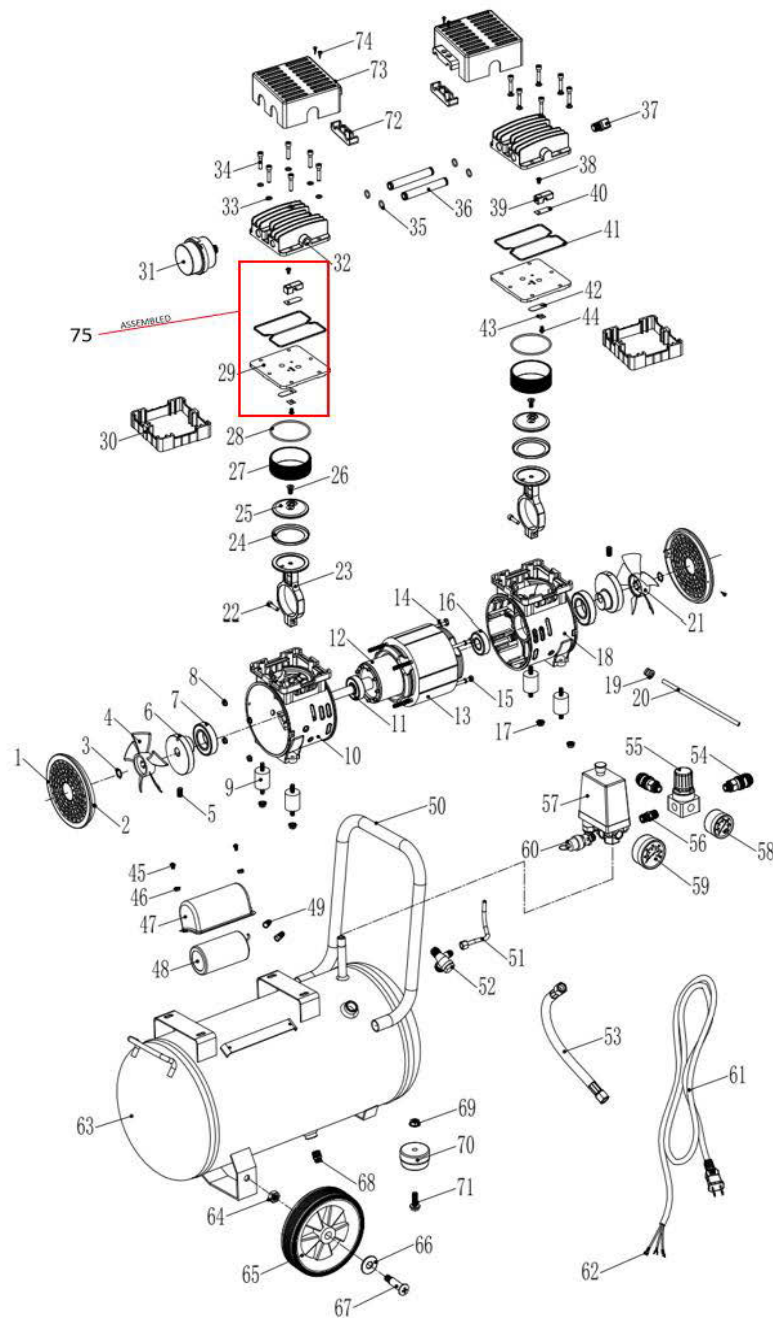

## VICOS25

- PT COMPRESSOR SEM OLEO SILENCIOSO 24LT  
 ESP COMPRESOR SILENCIOSO SIN ACEITE 24L  
 EN 24LT SILENT OIL-FREE AIR COMPRESSOR  
 FR COMPRESSEUR D'AIR SILENCIEUX SANS HUILE 24LT

Número	Referência	Designação
1	VICSOS25.1.01.001	TAMPA VENTONHA
4	VICSOS25.1.01.004	VENTONHA MOTOR ESQ.
6	VICSOS25.1.01.006	CAMBOTA
7	VICSOS25.1.01.007	ROLAMENTO CAMBOTA
9	VICSOS25.1.01.009	SINOLOCOS
10	VICSOS25.1.01.010	CARTER ESQUERDO
11	VICSOS25.1.01.011	ROLAMENTO ROTOR 1
12	VICSOS25.1.01.012	ROTOR
13	VICSOS25.1.01.013	ESTATOR
16	VICSOS25.1.01.016	ROLAMENTO ROTOR 2
18	VICSOS25.1.01.018	CARTER DIREITO
21	VICSOS25.1.01.021	VENTONHA MOTOR DIR.
22	VICSOS25.1.01.022	PARAFUSO BIELA
23	VICSOS25.1.01.023	BIELA
24	VICSOS25.1.01.024	SEGMENTO NYLON
25	VICSOS25.1.01.025	CABEÇA PISTÃO
26	VICSOS25.1.01.026	PARAFUSO CABEÇA PISTÃO
27	VICSOS25.1.01.027	CILINDRO
28	VICSOS25.1.01.028	ORING CILINDRO
30	VICSOS25.1.01.030	LATERAL CILINDRO
31	VICSOS25.1.01.031	FILTRO DO AR
32	VICSOS25.1.01.032	TAMPA CILINDRO
35	VICSOS25.1.01.035	ORING TUBOS
36	VICSOS25.1.01.036	TUBOS DE LIGAÇÃO CABEÇAS
37	VICSOS25.1.01.037	JOELHO CONECTOR
41	VICSOS25.1.01.041	JUNTA CABEÇA CILINDRO
47	VICSOS25.1.01.047	TAMPA CONDENSADOR
48	VICSOS25.1.01.048	CONDENSADOR
51	VICSOS25.1.01.051	TUBO DE DESCARGA
52	VICSOS25.1.01.052	VALVULA ANTI-RETORNO
53	VICSOS25.1.01.053	TUBO DE CARGA
54	VICSOS25.1.01.054	ENGATE RAPIDO
55	VICSOS25.1.01.055	REGULADOR DE PRESSÃO
56	VICSOS25.1.01.056	LIGADOR
57	VICSOS25.1.01.057	PRESSOSTATO
58	VICSOS25.1.01.058	MANOMETRO PEQUENO
59	VICSOS25.1.01.059	MANOMETRO GRANDE
60	VICSOS25.1.01.060	VALVULA DE SEGURANÇA
61	VICSOS25.1.01.061	CABO DE ALIMENTAÇÃO
64	VICSOS25.1.01.064	PORCA PARAFUSO RODA
65	VICSOS25.1.01.065	RODA
67	VICSOS25.1.01.067	PARAFUSO RODA
68	VICSOS25.1.01.068	PURGADOR

<b>70</b>	VICSOS25.1.01.070	PÉ DE BORRACHA
<b>72</b>	VICSOS25.1.01.072	APOIO PLASTICO TAMPA
<b>73</b>	VICSOS25.1.01.073	TAMPA PLASTICA
<b>75</b>	VICSOS25.1.01.075	PLACA DAS VALVULAS (COMPLETA)