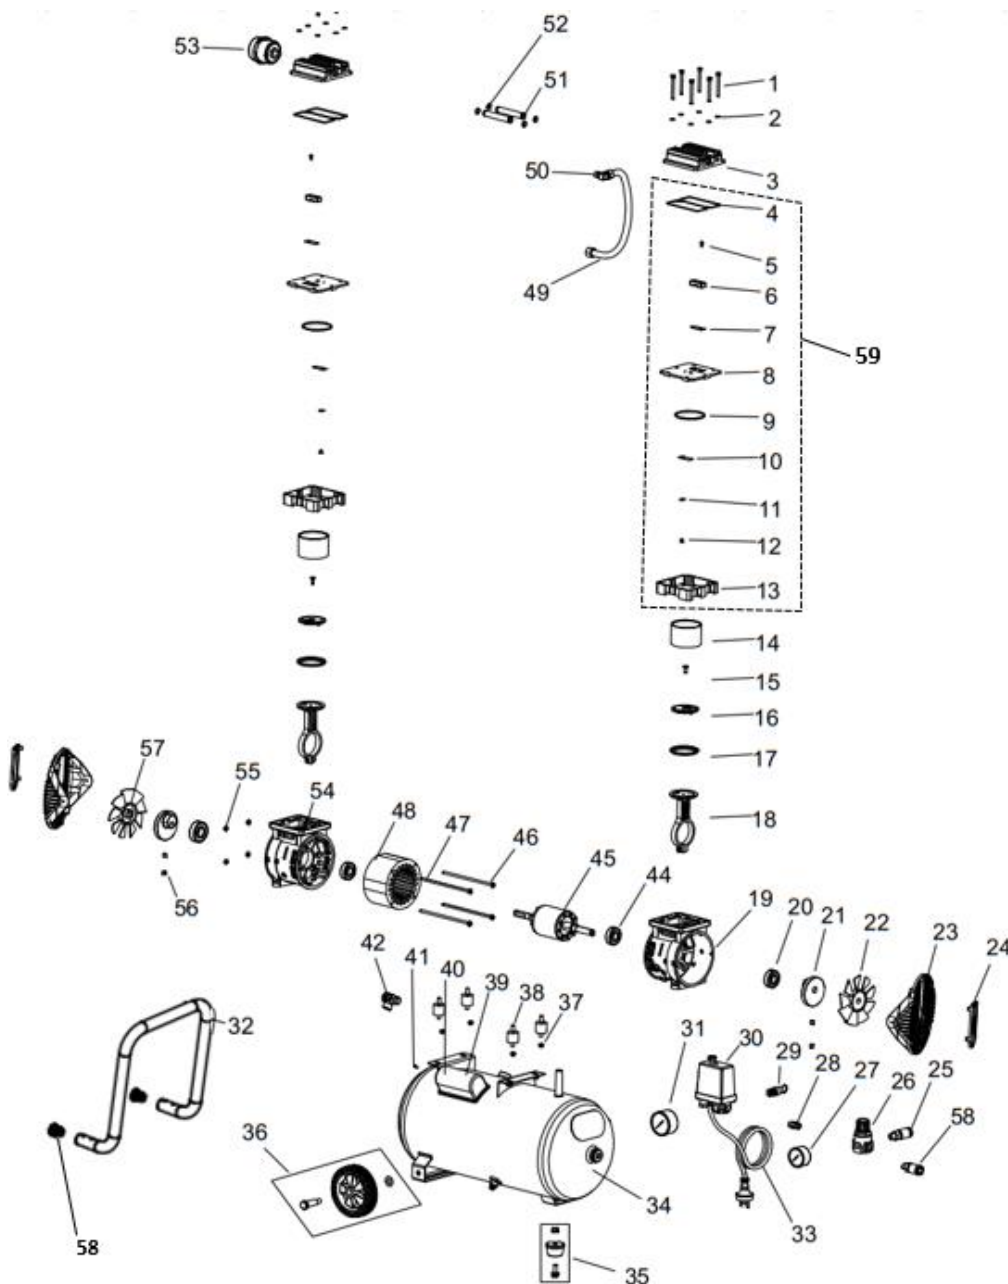

VICSOS25A

- PT COMPRESSOR SEM OLEO SILENCIOSO 24LT 8 BAR 2.0CV
- ESP COMPRESOR SILENCIOSO SIN ACEITE 24L 8 BAR 2.0CV
- EN SILENT OIL-FREE AIR COMPRESSOR 24L 8 BAR 2.0HP
- FR COMPRESSEUR D`AIR SILENCIEUX SANS HUILE 24L 8 BAR 2.0CV

Número	Referência	Designação
3	VICSOS25A.1.003	CABEÇA DO CILINDRO
4	VICSOS25A.1.004	JUNTA DA CABEÇA DO CILINDRO
6	VICSOS25A.1.006	SUPORE LAMINA SUPERIOR
7	VICSOS25A.1.007	LAMINA SUPERIOR
9	VICSOS25A.1.009	ORING SUPERIOR DO CILINDRO
10	VICSOS25A.1.010	LAMINA INFERIOR
11	VICSOS25A.1.011	SUPORE LAMINA INFERIOR
14	VICSOS25A.1.014	CILINDRO
15	VICSOS25A.1.015	PARAFUSO DA CABEÇA DO PISTÃO
16	VICSOS25A.1.016	CABEÇA DO PISTÃO
17	VICSOS25A.1.017	SEGMENTO DE NYLON
18	VICSOS25A.1.018	BIELA
19	VICSOS25A.1.019	CARTER DIREITO
20	VICSOS25A.1.020	ROLAMENTO 6006 ZZ
21	VICSOS25A.1.021	CAMBOTA
22	VICSOS25A.1.022	VENTOINHA A
23	VICSOS25A.1.023	TAMPA DA VENTOINHA
24	VICSOS25A.1.024	TAMPA LOGO VITO
25	VICSOS25A.1.025	ENGATE RAPIDO
26	VICSOS25A.1.026	REGULADOR DE PRESSÃO
27	VICSOS25A.1.027	MANOMETRO DO REGULADOR
28	VICSOS25A.1.028	CONECTOR (REGULADOR/PRESSOSTATO)
29	VICSOS25A.1.029	VALVULA DE SEGURANÇA
30	VICSOS25A.1.030	PRESSOSTATO
31	VICSOS25A.1.031	MANOMETRO DO PRESSOSTATO
32	VICSOS25A.1.032	PEGA
33	VICSOS25A.1.033	CABO DE ALIMENTAÇÃO
35	VICSOS25A.1.035	PÉ DE BORRACHA (COMPLETO)
36	VICSOS25A.1.036	RODA
38	VICSOS25A.1.038	SINOBLOCO
39	VICSOS25A.1.039	CONDENSADOR 30uF
40	VICSOS25A.1.040	TAMPA DO CONDENSADOR
42	VICSOS25A.1.042	VALVULA ANTI-RETORNO
44	VICSOS25A.1.044	ROLAMENTO 6203 ZZ
45	VICSOS25A.1.045	ROTOR
46	VICSOS25A.1.046	PARAFUSO GRANDE DO MOTOR
47	VICSOS25A.1.047	PARAFUSO PEQUENO DO MOTOR
48	VICSOS25A.1.048	ESTATOR
49	VICSOS25A.1.049	TUBO DE CARGA
50	VICSOS25A.1.050	JOELHO CONECTOR
51	VICSOS25A.1.051	TUBO DE LIGAÇÃO CABEÇAS
52	VICSOS25A.1.052	ORING TUBO DE LIGAÇÃO
53	VICSOS25A.1.053	FILTRO DO AR

54	VICSOS25A.1.054	CARTER ESQUERDO
57	VICSOS25A.1.057	VENTOINHA B
58	VICSOS25A.1.058	TAMPA ACABAMENTO PEGA
59	VICSOS25A.1.059	PLACA DE LÂMINAS COMPLETA