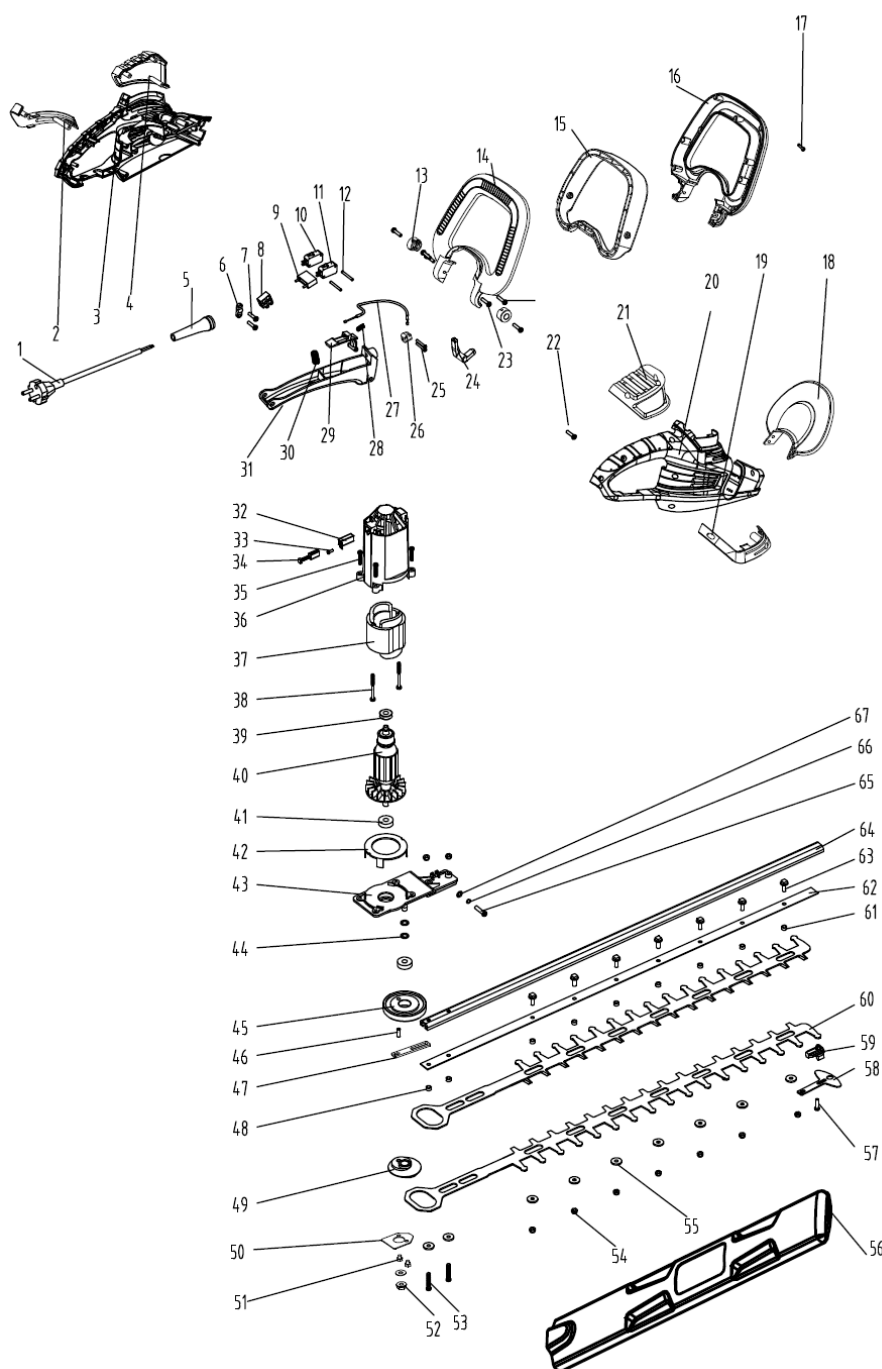

VICS600A

- PT Corta Sebes 600 W
- ESP Cortasetos 600 W
- EN Hedge trimmer 600 W
- FR Taille-haie électrique 600 W

Número	Referência	Descrição
2	VICS600A.1.01.002	COBERTURA DECORATIVA - ESQUERDA
10	VICS600A.1.01.010	INTERRUPTOR VERMELHO
11	VICS600A.1.01.011	INTERRUPTOR PRETO
13	VICS600A.1.01.013	BOTÃO PLÁSTICO
14	VICS600A.1.01.014	PEGA AUXILIAR - FRONTAL
15	VICS600A.1.01.015	PEGA AUXILIAR - INTERMÉDIA
16	VICS600A.1.01.016	PEGA AUXILIAR - TRASEIRA
18	VICS600A.1.01.018	PROTECÇÃO PLÁSTICA
24	VICS600A.1.01.024	ALAVANCA DO INTERRUPTOR
27	VICS600A.1.01.027	ESPIA
28	VICS600A.1.01.028	MOLA DA ESPIA
29	VICS600A.1.01.029	ALAVANCA INTERIOR DO INTERRUPTOR
30	VICS600A.1.01.030	MOLA DO GATILHO DO INTERRUPTOR
31	VICS600A.1.01.031	GATILHO DO INTERRUPTOR
34	VICS600A.1.01.034	ESCOVAS - PAR
37	VICS600A.1.01.037	ESTATOR
39	VICS600A.1.01.039	ROLAMENTO 607
40	VICS600A.1.01.040	ROTOR
41	VICS600A.1.01.041	ROLAMENTO 608
42	VICS600A.1.01.042	DEFLECTOR
43	VICS600A.1.01.043	SUPORTE CENTRAL
44	VICS600A.1.01.044	ANILHA
45	VICS600A.1.01.045	RODA DENTADA
46	VICS600A.1.01.046	PINO
48	VICS600A.1.01.048	CASQUILHO
49	VICS600A.1.01.049	EXCÊNTRICO
56	VICS600A.1.01.056	BAÍNHA DA LÂMINA
68	VICS600A.1.01.068	LÂMINA COMPLETA