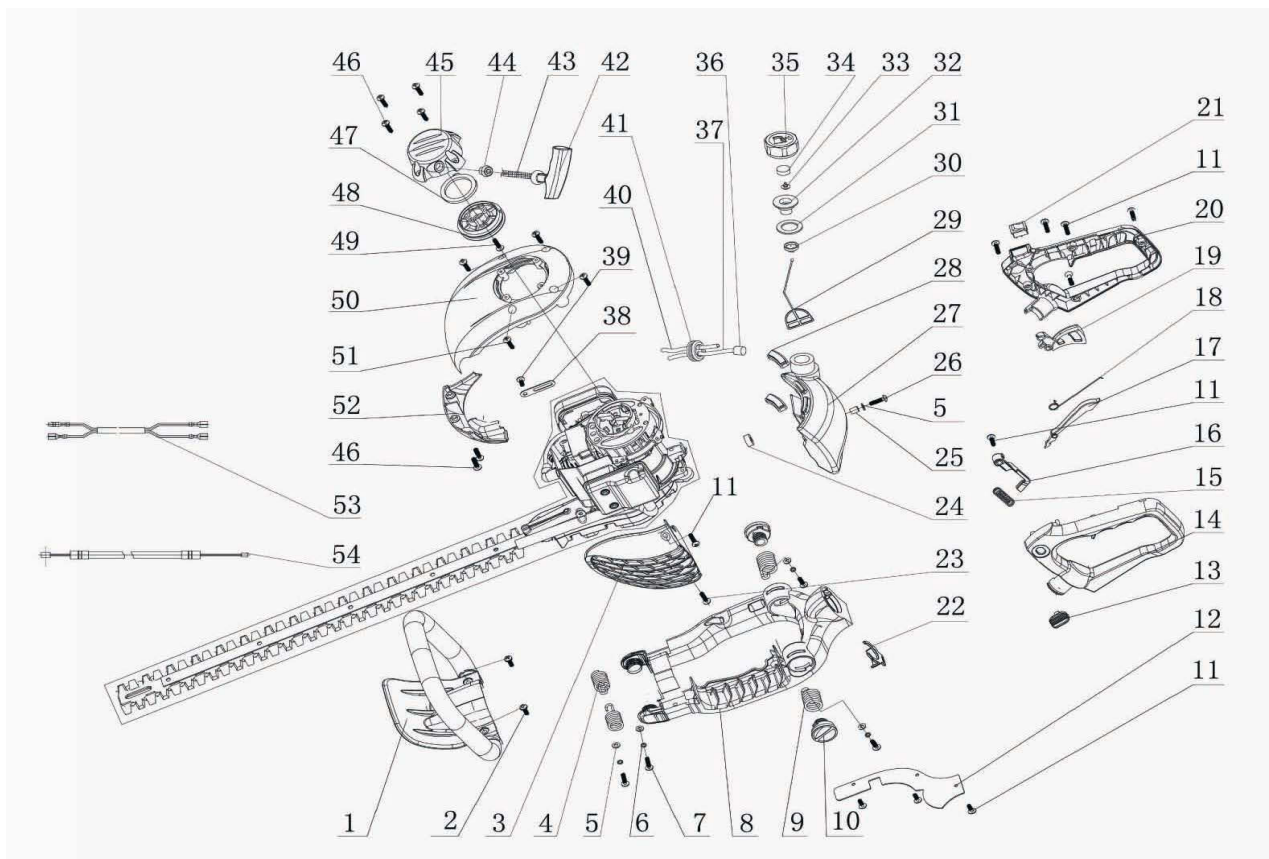

25	VICS25.1.02.025	PARAFUSO M5X30
26	VICS25.1.02.026	PLACA RECTANGULAR
27	VICS25.1.02.027	PARAFUSO M5X20
28	VICS25.1.02.028	PLACA INFERIOR
29	VICS25.1.02.029	ESPAÇADOR
30	VICS25.1.02.030	LAMINA
31	VICS25.1.02.031	PORCA M5
32	VICS25.1.02.032	PLACA SUPERIOR DENTADA
33	VICS25.1.02.033	PLACA SUPERIOR
34	VICS25.1.02.034	PLACA PEQUENA
35	VICS25.1.02.035	COBERTURA DA LAMINA

NUMERO	CÓDIGO	DESIGNAÇÃO
1	VICS25.1.03.001	PEGA FRONTAL
3	VICS25.1.03.003	COBERTURA ESCAPE
4	VICS25.1.03.004	MOLA TRAVAO (FRONTAL)
8	VICS25.1.03.008	BASE
9	VICS25.1.03.009	MOLA TRAVAO (TRASEIRO)
10	VICS25.1.03.010	BLOQUEIO DA MOLA
12	VICS25.1.03.012	COBERTURA DE FIOS
13	VICS25.1.03.013	PARAFUSO DE BLOQUEIO
14	VICS25.1.03.014	PEGA TRASEIRA (ESQUERDA)
15	VICS25.1.03.015	MOLA RETORNO
16	VICS25.1.03.016	BOTAO DE BLOQUEIO
17	VICS25.1.03.017	GATILHO
18	VICS25.1.03.018	MOLA DO GATILHO
19	VICS25.1.03.019	ACELERADOR
20	VICS25.1.03.020	PEGA TRASEIRA (DIREITA)