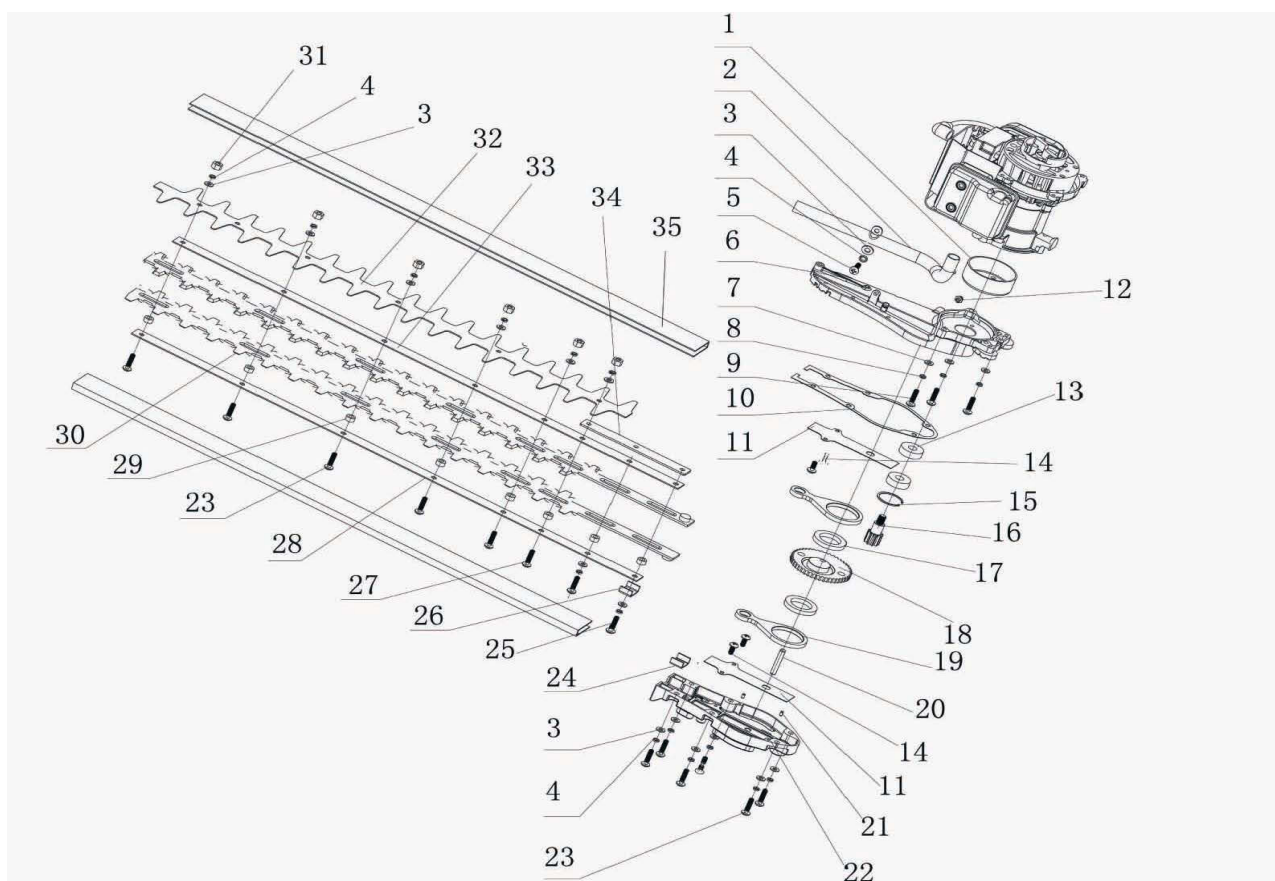

VICS25

PT CORTA SEBES GASOLINA 25 cc
 ESP CORTSETOS GASOLINA 25 cc
 ING GASOLINEHEDGES CUT 25 cc
 FR TAILLE-HAIES A ESSENCE 25 cc

NUMERO	CÓDIGO	DESIGNAÇÃO
1	VICS25.1.01.001	PORCA M6 VOLANTE MAGNETICO
2	VICS25.1.01.002	PARAFUSO M6X16 VOLANTE MAGNETICO
[3-6]	VICS25.1.01.005	POLIA DE ARRANQUE
7	VICS25.1.01.007	VOLANTE MAGNETICO
11	VICS25.1.01.011	VEDANTE OLEO 10X26X5
13	VICS25.1.01.013	CARTER SUPERIOR
15	VICS25.1.01.015	CAMBOTA
17	VICS25.1.01.017	JUNTA CARTER
18	VICS25.1.01.018	CARTER INFERIOR
19	VICS25.1.01.019	VEDANTE OLEO 10X20X5
21	VICS25.1.01.021	SUPORTE EMBRAIAGEM
22	VICS25.1.01.022	ANILHA PLANA 6
23	VICS25.1.01.023	EMBRAIAGEM
25	VICS25.1.01.025	ANILHA EXTERIOR EMBRAIAGEM
26	VICS25.1.01.026	PARAFUSO FIXAÇÃO EMBRAIAGEM
27	VICS25.1.01.027	FIO TERRA "A"
31	VICS25.1.01.031	BOBINE IGNIÇÃO
[35-38]	VICS25.1.01.036	PISTAO COMPLETO(PISTAO+PINO+FREIO+SEGMENTOS)
39	VICS25.1.01.039	JUNTA CILINDRO
41	VICS25.1.01.041	ESCAPE
42	VICS25.1.01.042	JUNTA ESCAPE
43	VICS25.1.01.043	PLACA DE GUIA
44	VICS25.1.01.044	VELA DE IGNIÇÃO
45	VICS25.1.01.045	CILINDRO
46	VICS25.1.01.046	JUNTA CILINDRO (LADO CARBURADOR)

NUMERO	CÓDIGO	DESIGNAÇÃO
1	VICS25.1.02.001	CAIXA DE EMBRAIAGEM
3	VICS25.1.02.003	ANILHA PLANA 5
4	VICS25.1.02.004	ANILHA PRESSAO 5
5	VICS25.1.02.005	PARAFUSO M5X12
6	VICS25.1.02.006	CAIXA ENGRENAGENS
7	VICS25.1.02.007	ANILHA PLANA 6
8	VICS25.1.02.008	ANILHA PRESSAO 6
9	VICS25.1.02.009	PARAFUSO M6X22
10	VICS25.1.02.010	JUNTA CAIXA ENGRENAGENS
11	VICS25.1.02.011	PLACA
12	VICS25.1.02.012	PARAFUSO LUBRIFICAÇÃO
14	VICS25.1.02.014	PARAFUSO M4X10
15	VICS25.1.02.015	FREIO 28
16	VICS25.1.02.016	VEIO ENGRENAGEM
18	VICS25.1.02.018	ENGRENAGEM EXCENTRICA
19	VICS25.1.02.019	CAMBOTA DE LIGAÇÃO
20	VICS25.1.02.020	PINO 6X35
21	VICS25.1.02.021	PINO 3X9
22	VICS25.1.02.022	COBERTURA CAIXA ENGRENAGENS
23	VICS25.1.02.023	PARAFUSO M5X18