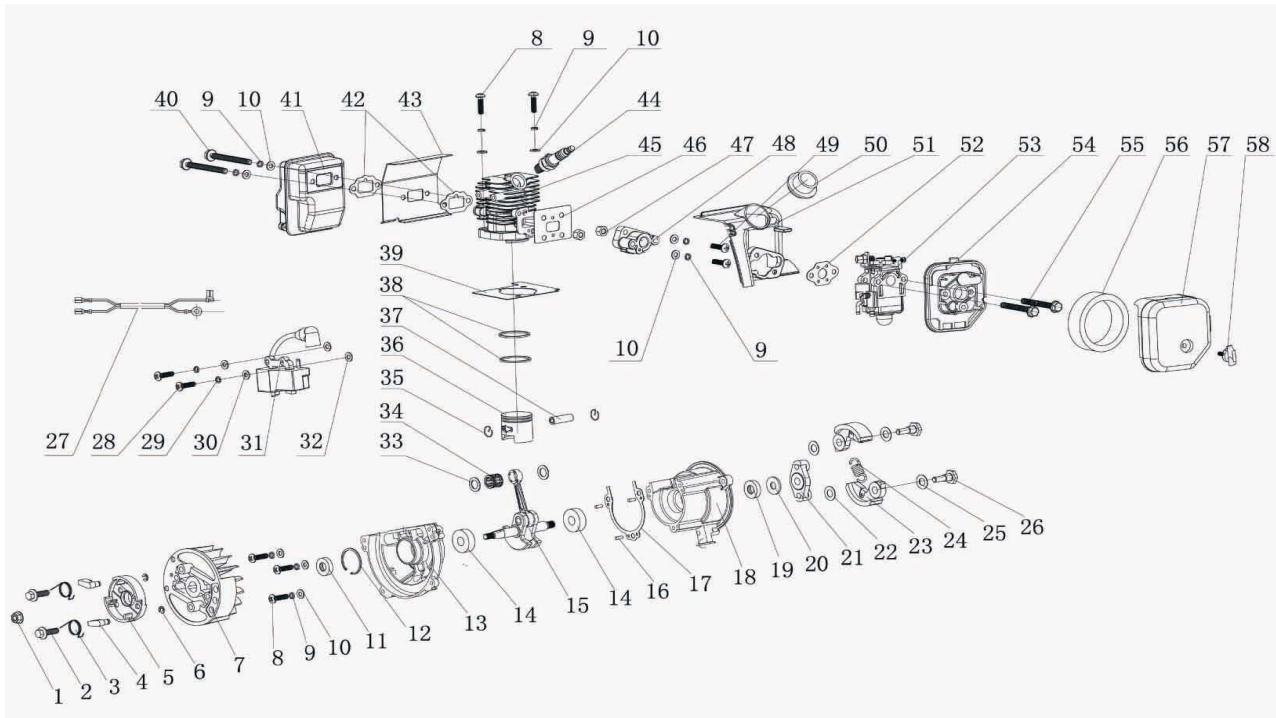

VICS25

PT CORTA SEBES GASOLINA 25 cc
 ESP CORTSETOS GASOLINA 25 cc
 ING GASOLINEHEDGES CUT 25 cc
 FR TAILLE-HAIES A ESSENCE 25 cc

NUMERO	CÓDIGO	DESIGNAÇÃO
1	VICS25.1.01.001	PORCA M6 VOLANTE MAGNETICO
2	VICS25.1.01.002	PARAFUSO M6X16 VOLANTE MAGNETICO
[3-6]	VICS25.1.01.005	POLIA DE ARRANQUE
7	VICS25.1.01.007	VOLANTE MAGNETICO
11	VICS25.1.01.011	VEDANTE OLEO 10X26X5
13	VICS25.1.01.013	CARTER SUPERIOR
15	VICS25.1.01.015	CAMBOTA
17	VICS25.1.01.017	JUNTA CARTER
18	VICS25.1.01.018	CARTER INFERIOR
19	VICS25.1.01.019	VEDANTE OLEO 10X20X5
21	VICS25.1.01.021	SUPORTE EMBRAIAGEM
22	VICS25.1.01.022	ANILHA PLANA 6
23	VICS25.1.01.023	EMBRAIAGEM
25	VICS25.1.01.025	ANILHA EXTERIOR EMBRAIAGEM
26	VICS25.1.01.026	PARAFUSO FIXAÇÃO EMBRAIAGEM
27	VICS25.1.01.027	FIO TERRA "A"
31	VICS25.1.01.031	BOBINE IGNIÇÃO
[35-38]	VICS25.1.01.036	PISTAO COMPLETO(PISTAO+PINO+FREIO+SEGMENTOS)
39	VICS25.1.01.039	JUNTA CILINDRO
41	VICS25.1.01.041	ESCAPE
42	VICS25.1.01.042	JUNTA ESCAPE
43	VICS25.1.01.043	PLACA DE GUIA
44	VICS25.1.01.044	VELA DE IGNIÇÃO
45	VICS25.1.01.045	CILINDRO
46	VICS25.1.01.046	JUNTA CILINDRO (LADO CARBURADOR)

NUMERO	CÓDIGO	DESIGNAÇÃO
1	VICS25.1.02.001	CAIXA DE EMBRAIAGEM
3	VICS25.1.02.003	ANILHA PLANA 5
4	VICS25.1.02.004	ANILHA PRESSAO 5
5	VICS25.1.02.005	PARAFUSO M5X12
6	VICS25.1.02.006	CAIXA ENGRENAGENS
7	VICS25.1.02.007	ANILHA PLANA 6
8	VICS25.1.02.008	ANILHA PRESSAO 6
9	VICS25.1.02.009	PARAFUSO M6X22
10	VICS25.1.02.010	JUNTA CAIXA ENGRENAGENS
11	VICS25.1.02.011	PLACA
12	VICS25.1.02.012	PARAFUSO LUBRIFICAÇÃO
14	VICS25.1.02.014	PARAFUSO M4X10
15	VICS25.1.02.015	FREIO 28
16	VICS25.1.02.016	VEIO ENGRENAGEM
18	VICS25.1.02.018	ENGRENAGEM EXCENTRICA
19	VICS25.1.02.019	CAMBOTA DE LIGAÇÃO
20	VICS25.1.02.020	PINO 6X35
21	VICS25.1.02.021	PINO 3X9
22	VICS25.1.02.022	COBERTURA CAIXA ENGRENAGENS
23	VICS25.1.02.023	PARAFUSO M5X18