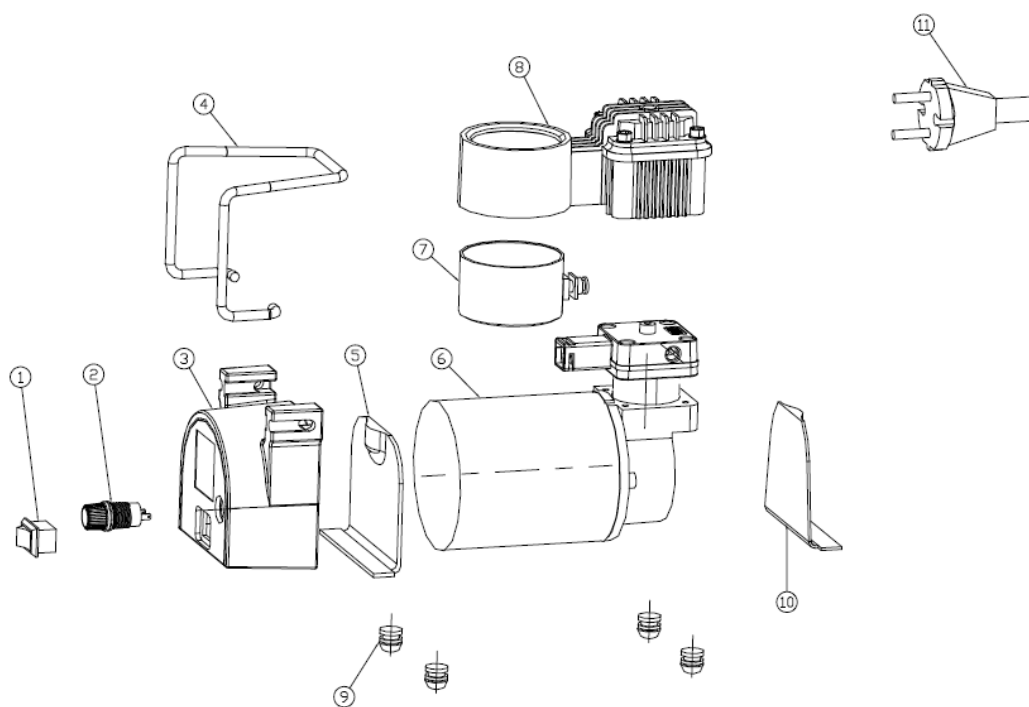

VICO230V

- PT Mini compressor portátil 230 V – 140 W
- ESP Mini compresor portatil 230 V – 140 W
- EN Mini portable compressor 230 V – 140 W
- FR Mini compresseur portatif 230 V – 140 W

Número	Referência	Descrição
1	VICO230V.1.01.001	INTERRUPTOR
2	VICO230V.1.01.002	CAIXA DO FUSÍVEL
21	VICO230V.1.01.0021	FUSÍVEL
3	VICO230V.1.01.003	COBERTURA TRASEIRA
4	VICO230V.1.01.004	PEGA
5	VICO230V.1.01.005	SUPORTE TRASEIRO
6	VICO230V.1.01.006	MOTOR COMPLETO
7	VICO230V.1.01.007	MANOMETRO DE PRESSÃO
8	VICO230V.1.01.008	COBERTURA SUPERIOR
9	VICO230V.1.01.009	PÉS DE BORRACHA
10	VICO230V.1.01.010	SUPORTE FRONTAL
13	VICO230V.1.01.013	MANGUEIRA DE SAIDA