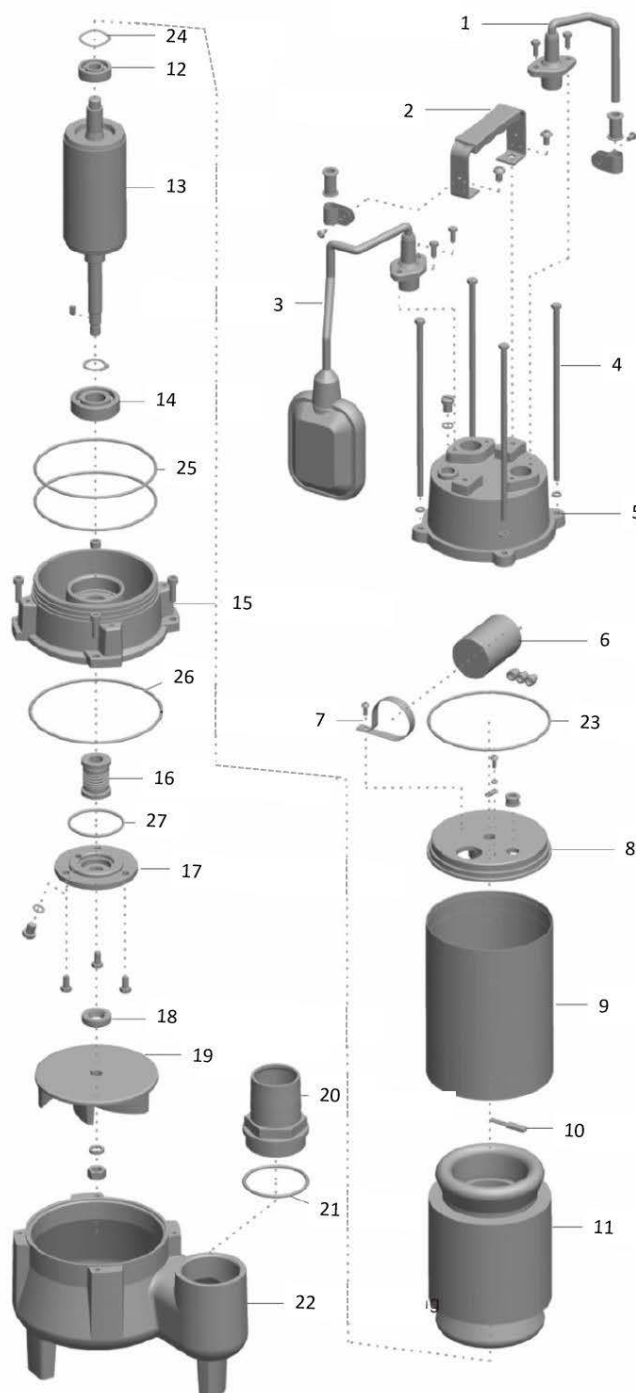

## VIBSS750

PT	Bomba submersível sumidora 750 W
ESP	Bomba sumergible para aguas sanitarias 750 W
EN	Dirty water submersible pump 750 W
FR	Pompe d'évacuation pour eaux charges 750 W

Número	Referência	Descrição
1	VIBSS750.1.01.001	CABO DE ALIMENTAÇÃO
2	VIBSS750.1.01.002	PEGA
3	VIBSS750.1.01.003	BOIA
5	VIBSS750.1.01.005	COBERTURA SUPERIOR DO MOTOR
6	VIBSS750.1.01.006	CONDENSADOR 18 uF
10	VIBSS750.1.01.010	PROTECTOR TERMICO
11	VIBSS750.1.01.011	ESTATOR
12	VIBSS750.1.01.012	ROLAMENTO
13	VIBSS750.1.01.013	ROTOR
14	VIBSS750.1.01.014	ROLAMENTO
15	VIBSS750.1.01.015	COBERTURA SUPERIOR
16	VIBSS750.1.01.016	EMPANQUE MECÂNICO
17	VIBSS750.1.01.017	TAMPA COBERTURA SUPERIOR
18	VIBSS750.1.01.018	VEDANTE OLEO
19	VIBSS750.1.01.019	IMPULSOR
20	VIBSS750.1.01.020	LIGADOR SAIDA
21	VIBSS750.1.01.021	ORING LIGADOR SAIDA
22	VIBSS750.1.01.022	BASE METALICA
23	VIBSS750.1.01.023	O-RING TAMPA DA BOMBA
24	VIBSS750.1.01.024	ANILHA DE COMPENSAÇÃO
25	VIBSS750.1.01.025	O-RING INFERIOR MOTOR
26	VIBSS750.1.01.026	O-RING CORPO DA BOMBA
27	VIBSS750.1.01.027	O-RING TAMPA EMPANQUE