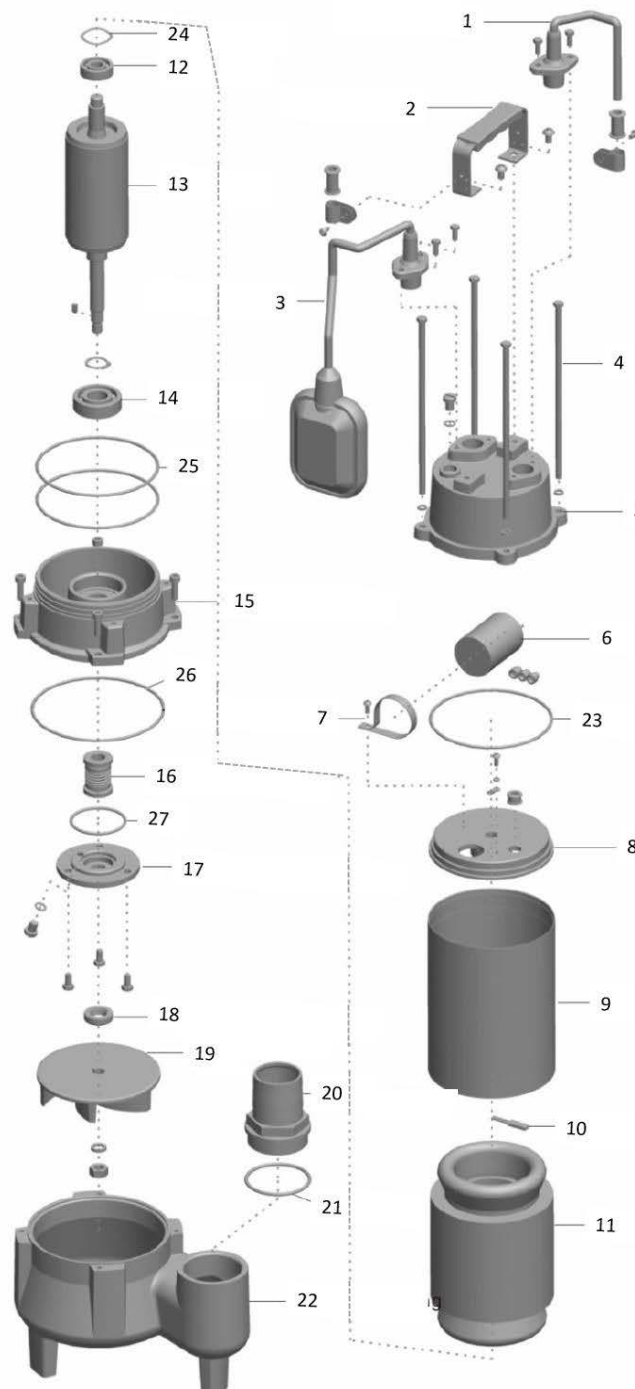

VIBSS1500

PT	Bomba submersível sumidora 1500 W
ESP	Bomba sumergible para aguas sanitárias 1500 W
EN	Dirty water submersible pump 1500 W
FR	Pompe d'évacuation pour eaux charges 1500 W

Número	Referência	Descrição
1	VIBSS1100.1.01.001	CABO DE ALIMENTAÇÃO
2	VIBSS1500.1.01.002	PEGA
3	VIBSS1500.1.01.003	BOIA
5	VIBSS1100.1.01.005	COBERTURA SUPERIOR DO MOTOR
6	VIBSS1500.1.01.006	CONDENSADOR 30 uF
11	VIBSS1500.1.01.011	ESTATOR
12	VIBSS1500.1.01.012	ROLAMENTO
13	VIBSS1500.1.01.013	ROTOR
14	VIBSS1500.1.01.014	ROLAMENTO
15	VIBSS1100.1.01.015	COBERTURA SUPERIOR
16	VIBSS1100.1.01.016	EMPANQUE MECANICO
17	VIBSS1100.1.01.017	TAMPA COBERTURA SUPERIOR
18	VIBSS1100.1.01.018	VEDANTE OLEO
19	VIBSS1100.1.01.019	IMPULSOR
20	VIBSS1100.1.01.020	LIGADOR SAIDA
21	VIBSS1100.1.01.021	ORING LIGADOR SAIDA
22	VIBSS1100.1.01.022	BASE METÁLICA
23	VIBSS1500.1.01.023	O-RING TAMPA DA BOMBA
24	VIBSS1500.1.01.024	ANILHA DE COMPENSAÇÃO
25	VIBSS1500.1.01.025	O-RING INFERIOR MOTOR
26	VIBSS1500.1.01.026	O-RING CORPO DA BOMBA
27	VIBSS1500.1.01.027	O-RING TAMPA EMPANQUE