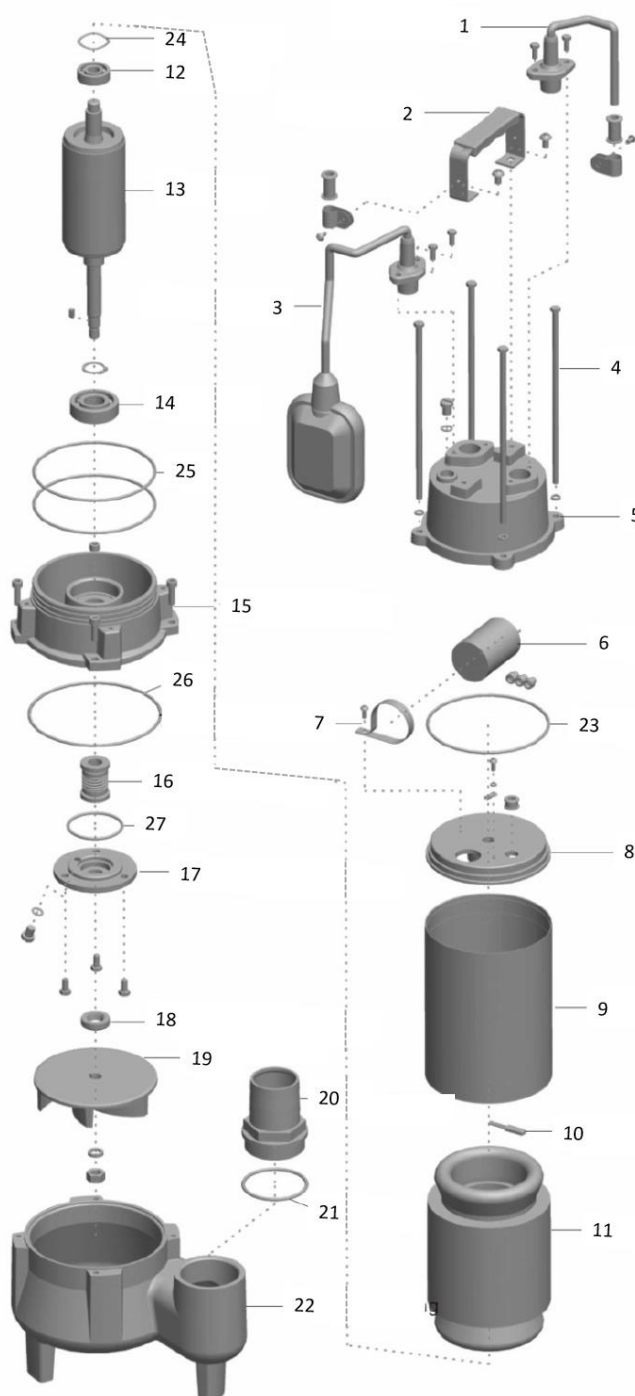

## VIBSS1100

PT	Bomba submersível sumidora 1100 W
ESP	Bomba sumergible para aguas sanitárias 1100 W
EN	Dirty water submersible pump 1100 W
FR	Pompe d'évacuation pour eaux charges 1100 W

Número	Referência	Descrição
1	VIBSS1100.1.01.001	CABO DE ALIMENTAÇÃO
2	VIBSS1100.1.01.002	PEGA
3	VIBSS1100.1.01.003	BOIA
5	VIBSS1100.1.01.005	COBERTURA SUPERIOR DO MOTOR
6	VIBSS1100.1.01.006	CONDENSADOR 25 uF
11	VIBSS1100.1.01.011	ESTATOR
12	VIBSS1100.1.01.012	ROLAMENTO
13	VIBSS1100.1.01.013	ROTOR
14	VIBSS1100.1.01.014	ROLAMENTO
15	VIBSS1100.1.01.015	COBERTURA SUPERIOR
16	VIBSS1100.1.01.016	EMPANQUE MECANICO
17	VIBSS1100.1.01.017	TAMPA COBERTURA SUPERIOR
18	VIBSS1100.1.01.018	VEDANTE OLEO
19	VIBSS1100.1.01.019	IMPULSOR
20	VIBSS1100.1.01.020	LIGADOR SAIDA
21	VIBSS1100.1.01.021	ORING LIGADOR SAIDA
22	VIBSS1100.1.01.022	BASE METÁLICA
23	VIBSS1100.1.01.023	O-RING TAMPA DA BOMBA
24	VIBSS1100.1.01.024	ANILHA DE COMPENSAÇÃO
25	VIBSS1100.1.01.025	O-RING INFERIOR MOTOR
26	VIBSS1100.1.01.026	O-RING CORPO DA BOMBA
27	VIBSS1100.1.01.027	O-RING TAMPA EMPANQUE