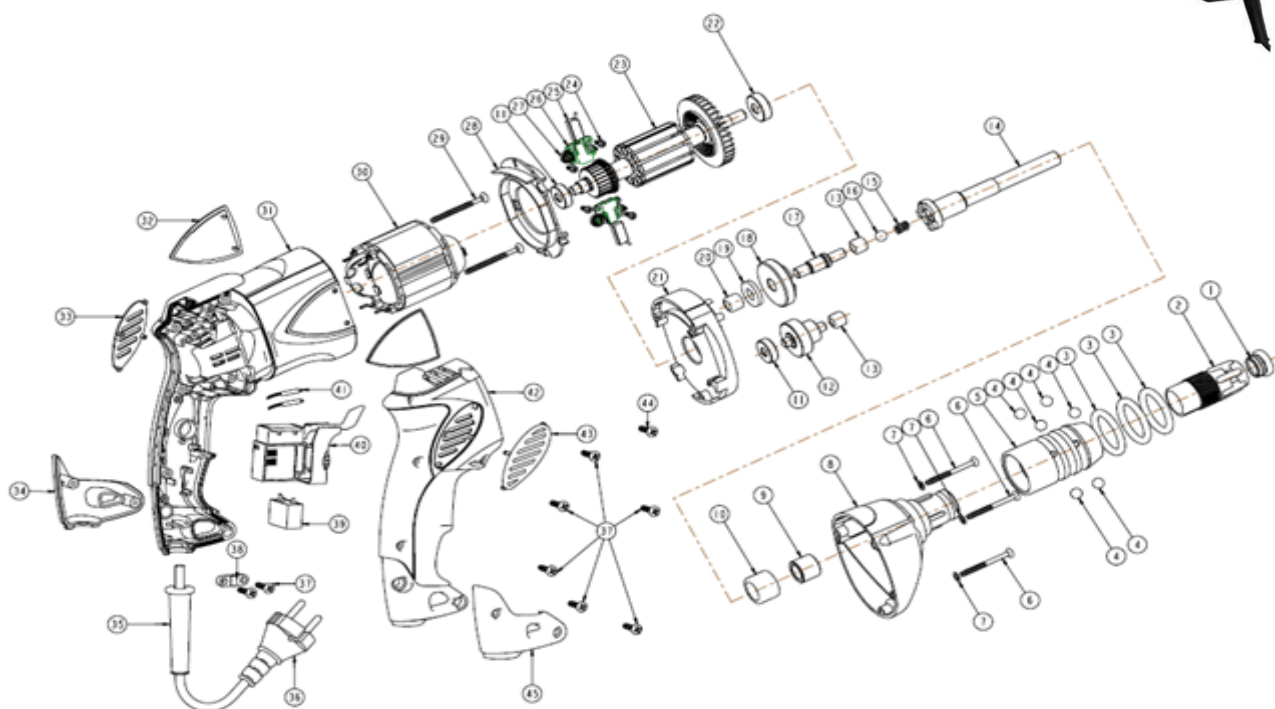

## VIBEP

PT APARAFUSADORA PARA PLADUR 600 W  
 ESP ATORNILLADORA PARA PLADUR 600 W  
 ING PLASTER BOARD ELECTRIC SCREWDRIVER 600 W  
 FR PERCEUSE POUR PLAQUE DE PLATRE 600 W

| NUMERO | CÓDIGO         | DESIGNAÇÃO               |
|--------|----------------|--------------------------|
| [1,2]  | VIBEP.1.01.001 | CABEÇA AJUSTE            |
| 3      | VIBEP.1.01.003 | ORING                    |
| 4      | VIBEP.1.01.004 | ESFERA AÇO               |
| 5      | VIBEP.1.01.005 | ACOPLAMENTO              |
| 8      | VIBEP.1.01.008 | CAIXA ENGRENAGENS        |
| 9      | VIBEP.1.01.009 | CASQUILHO                |
| 10     | VIBEP.1.01.010 | ROLAMENTO AGULHAS HK1616 |
| 11     | VIBEP.1.01.011 | ROLAMENTO ESFERAS 607    |
| 12     | VIBEP.1.01.012 | ENGRENAGEM INTERMÉDIA    |
| 13     | VIBEP.1.01.013 | ROLAMENTO AGULHAS HK0709 |
| 14     | VIBEP.1.01.014 | VEIO DE SAIDA            |
| 15     | VIBEP.1.01.015 | MOLA                     |
| 16     | VIBEP.1.01.016 | ESFERA AÇO               |
| 17     | VIBEP.1.01.017 | VEIO DE ENGRENAGEM       |
| 18     | VIBEP.1.01.018 | ENGRENAGEM               |
| 19     | VIBEP.1.01.019 | ROLAMENTO ENCOSTO A 1021 |
| 20     | VIBEP.1.01.020 | ROLAMENTO AGULHAS HK0810 |
| 21     | VIBEP.1.01.021 | TAMPA CAIXA ENGRENAGENS  |
| 22     | VIBEP.1.01.022 | ROLAMENTO ESFERAS 608    |
| 23     | VIBEP.1.01.023 | ROTOR                    |
| 25     | VIBEP.1.01.025 | ESCOVAS (PAR)            |
| 26     | VIBEP.1.01.026 | SUPORTE ESCOVAS          |
| 27     | VIBEP.1.01.027 | MOLA SUPORTE ESCOVAS     |
| 28     | VIBEP.1.01.028 | DIFUSOR AR               |