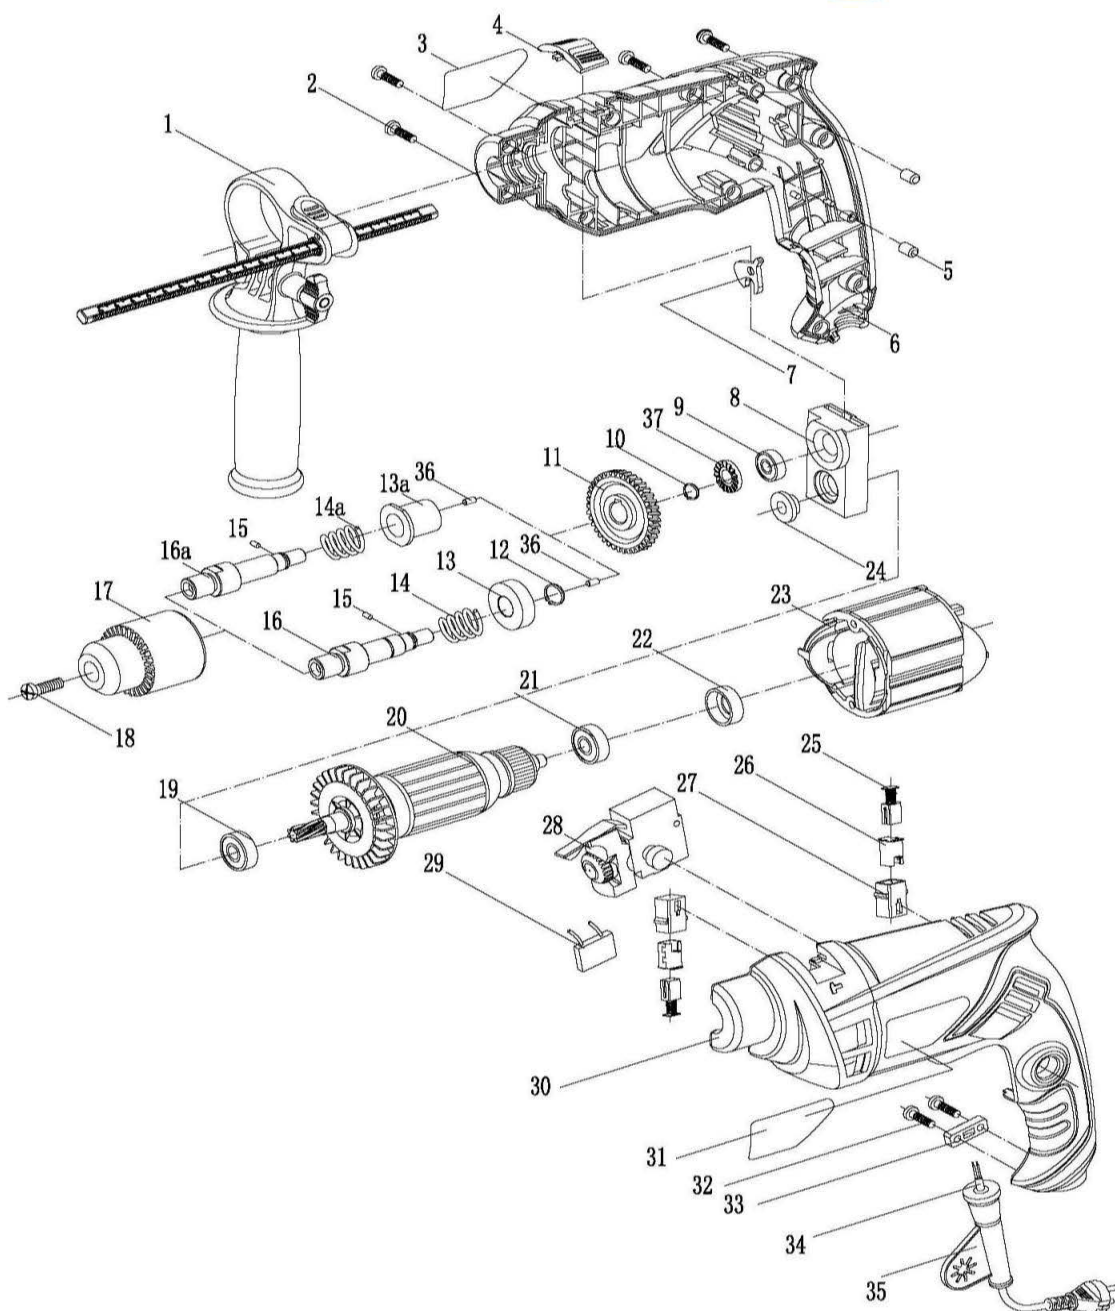

## VIBE850

- PT Berbequim com percussão 850 W  
 ESP Taladro con percusión 850 W  
 EN Impact drill 850 W  
 FR Perceuse à percussion 850 W

<b>Número</b>	<b>Referência</b>	<b>Designação</b>
1	VIBE850.1.01.001	PEGA AUXILIAR
4	VIBE850.1.01.004	SELECTOR DE MODO
6	VIBE850.1.01.006	CARCAÇA DIREITA
7	VIBE850.1.01.007	LIGAÇÃO DE IMPACTO
8	VIBE850.1.01.008	SUPORTE ABSORVENTE DE IMPACTO
9	VIBE850.1.01.009	ROLAMENTO 619/8-2Z
10	VIBE850.1.01.010	FREIO 10
11	VIBE850.1.01.011	ENGRENAGEM
12	VIBE850.1.01.012	FREIO 12
13	VIBE850.1.01.013	ROLAMENTO 6001-2Z
14	VIBE850.1.01.014	MOLA
15	VIBE850.1.01.015	CHAVETA VEIO ROTATIVO 3x6
16	VIBE850.1.01.016	VEIO ROTATIVO
17	VIBE850.1.01.017	BUCHA APERTO RÁPIDO 13MM
18	VIBE850.1.01.018	PARAFUSO ROSCA ESQUERDA
19	VIBE850.1.01.019	ROLAMENTO 608-2RS
20	VIBE850.1.01.020	ROTOR
21	VIBE850.1.01.021	ROLAMENTO 607-2Z
22	VIBE850.1.01.022	AMORTECEDOR ROLAMENTO
23	VIBE850.1.01.023	ESTATOR
24	VIBE850.1.01.024	VEDANTE ÓLEO
25	VIBE850.1.01.025	ESCOVAS - PAR
26	VIBE850.1.01.026	SUPORTE METÁLICO ESCOVAS
27	VIBE850.1.01.027	SUPORTE PLÁSTICO ESCOVAS
28	VIBE850.1.01.028	INTERRUPTOR
30	VIBE850.1.01.030	CARCAÇA ESQUERDA
35	VIBE850.1.01.035	CABO ALIMENTAÇÃO
37	VIBE850.1.01.037	ABSORVENTE IMPACTO