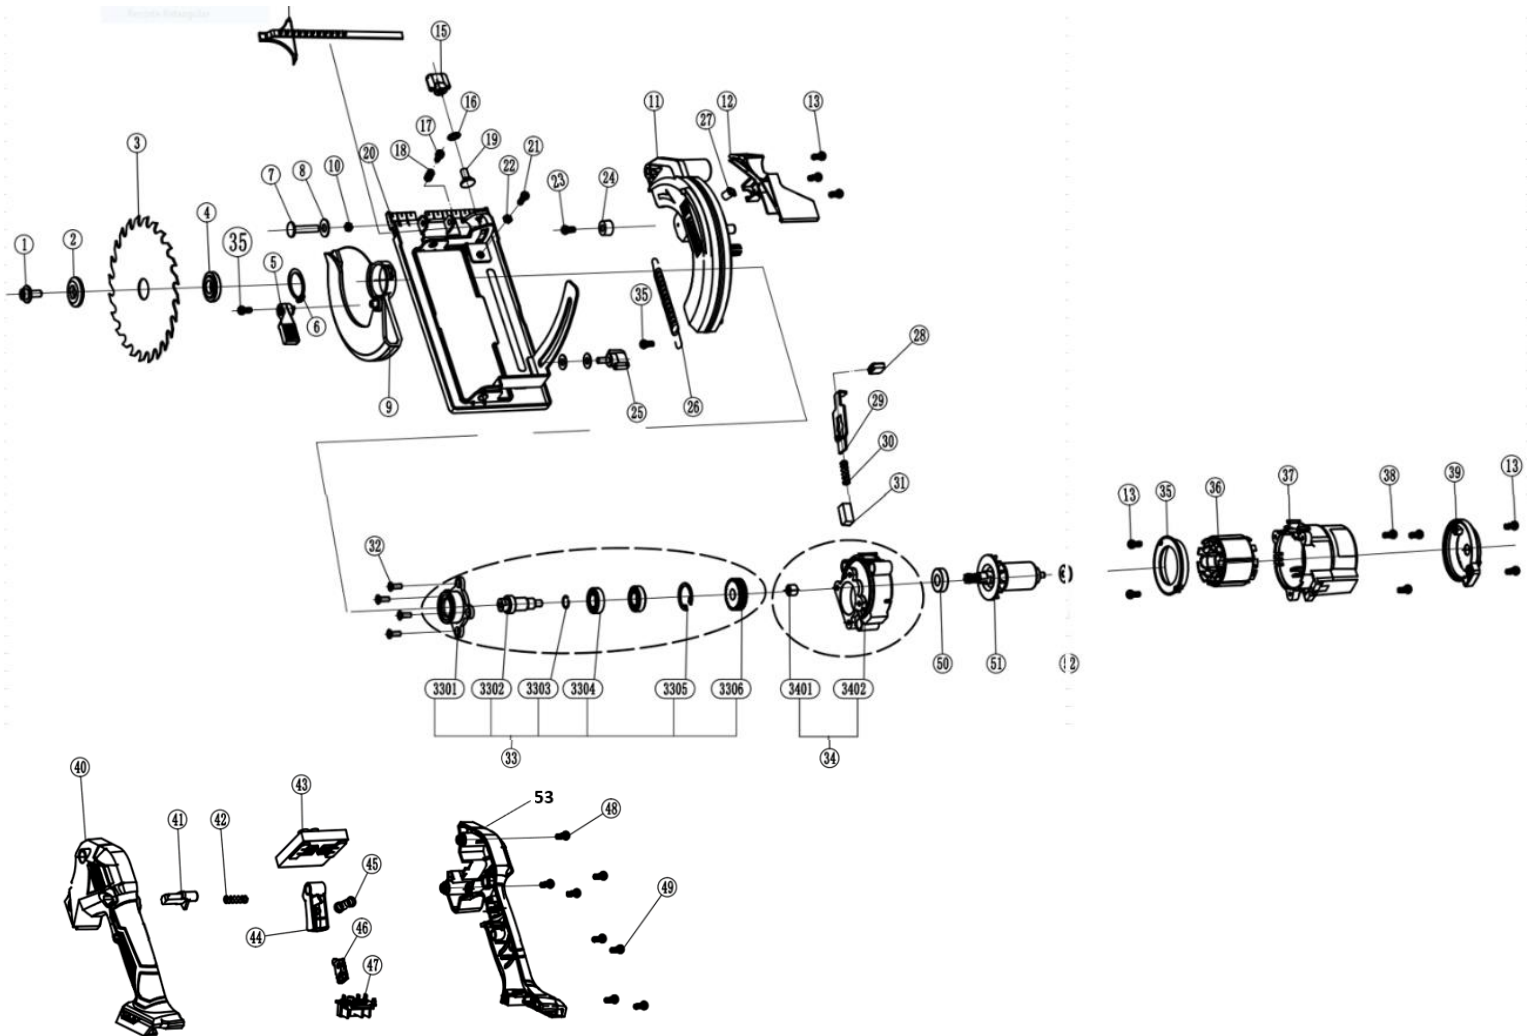

VIBCSCB14020

PT	SERRA CIRCULAR BRUSHLESS 140MM - 20V
ESP	SIERRA CIRCULAR BRUSHLESS 140MM - 20V
EN	BRUSHLESS CIRCULAR SAW 140MM - 20V
FR	SCIE CIRCULAIRE BRUSHLESS 140MM - 20V

Número	Referência	Designação
1	VIBCSCB14020.1.001	PARAFUSO DO DISCO
2	VIBCSCB14020.1.002	ANILHA EXTERIOR DO DISCO
4	VIBCSCB14020.1.004	ANILHA INTERIOR DO DISCO
5	VIBCSCB14020.1.005	ALAVANCA DA GUARDA
6	VIBCSCB14020.1.006	FREIO 30
7	VIBCSCB14020.1.007	PARAFUSO/EIXO DA BASE
9	VIBCSCB14020.1.009	GUARDA DO DISCO MOVEL
11	VIBCSCB14020.1.011	GUARDA DO DISCO FIXA
12	VIBCSCB14020.1.012	RESGUARDO
14	VIBCSCB14020.1.014	GUIA DE TRABALHO
15	VIBCSCB14020.1.015	PORCA DE ORELHAS AJUSTE ANGULO
17	VIBCSCB14020.1.017	PARAFUSO AJUSTE ANGULO
18	VIBCSCB14020.1.018	MOLA PARAFUSO FIXAÇÃO GUIA
19	VIBCSCB14020.1.019	PARAFUSO FIXAÇÃO GUIA
20	VIBCSCB14020.1.020	BASE
23	VIBCSCB14020.1.023	PARAFUSO BATENTE GUARDA
24	VIBCSCB14020.1.024	BATENTE GUARDA
25	VIBCSCB14020.1.025	PARAFUSO DE ORELHAS AJUSTE PROFUNDIDADE
26	VIBCSCB14020.1.026	MOLA DA GUARDA MOVEL
29	VIBCSCB14020.1.029	ALAVANCA DE BLOQUEIO DO DISCO
30	VIBCSCB14020.1.030	MOLA ALAVANCA DE BLOQUEIO
31	VIBCSCB14020.1.031	ASSENTO ALAVANCA DE BLOQUEIO
33	VIBCSCB14020.1.033	ENGRENAGEM DE SAIDA (CONJUNTO)
34	VIBCSCB14020.1.034	CAIXA DE ENGRENAGENS
35	VIBCSCB14020.1.035	DIFUSOR
36	VIBCSCB14020.1.036	ESTATOR
37	VIBCSCB14020.1.037	CARCAÇA MOTOR
39	VIBCSCB14020.1.039	TAMPA CARCAÇA DO MOTOR
40	VIBCSCB14020.1.040	CARCAÇA ESQUERDA
41	VIBCSCB14020.1.041	BOTÃO DE SEGURANÇA
42	VIBCSCB14020.1.042	MOLA DO BOTÃO DE SEGURANÇA
43	VIBCSCB14020.1.043	PLACA PCB
44	VIBCSCB14020.1.044	BOTÃO DO INTERRUPTOR
45	VIBCSCB14020.1.045	MOLA DO BOTÃO DO INTERRUPTOR
46	VIBCSCB14020.1.046	MICRO-INTERRUPTOR
47	VIBCSCB14020.1.047	PINOS BATERIA
50	VIBCSCB14020.1.050	ROLAMENTO 6900 2RS
51	VIBCSCB14020.1.051	ROTOR
52	VIBCSCB14020.1.052	ROLAMENTO 625 2RS
53	VIBCSCB14020.1.053	CARCAÇA DIREITA