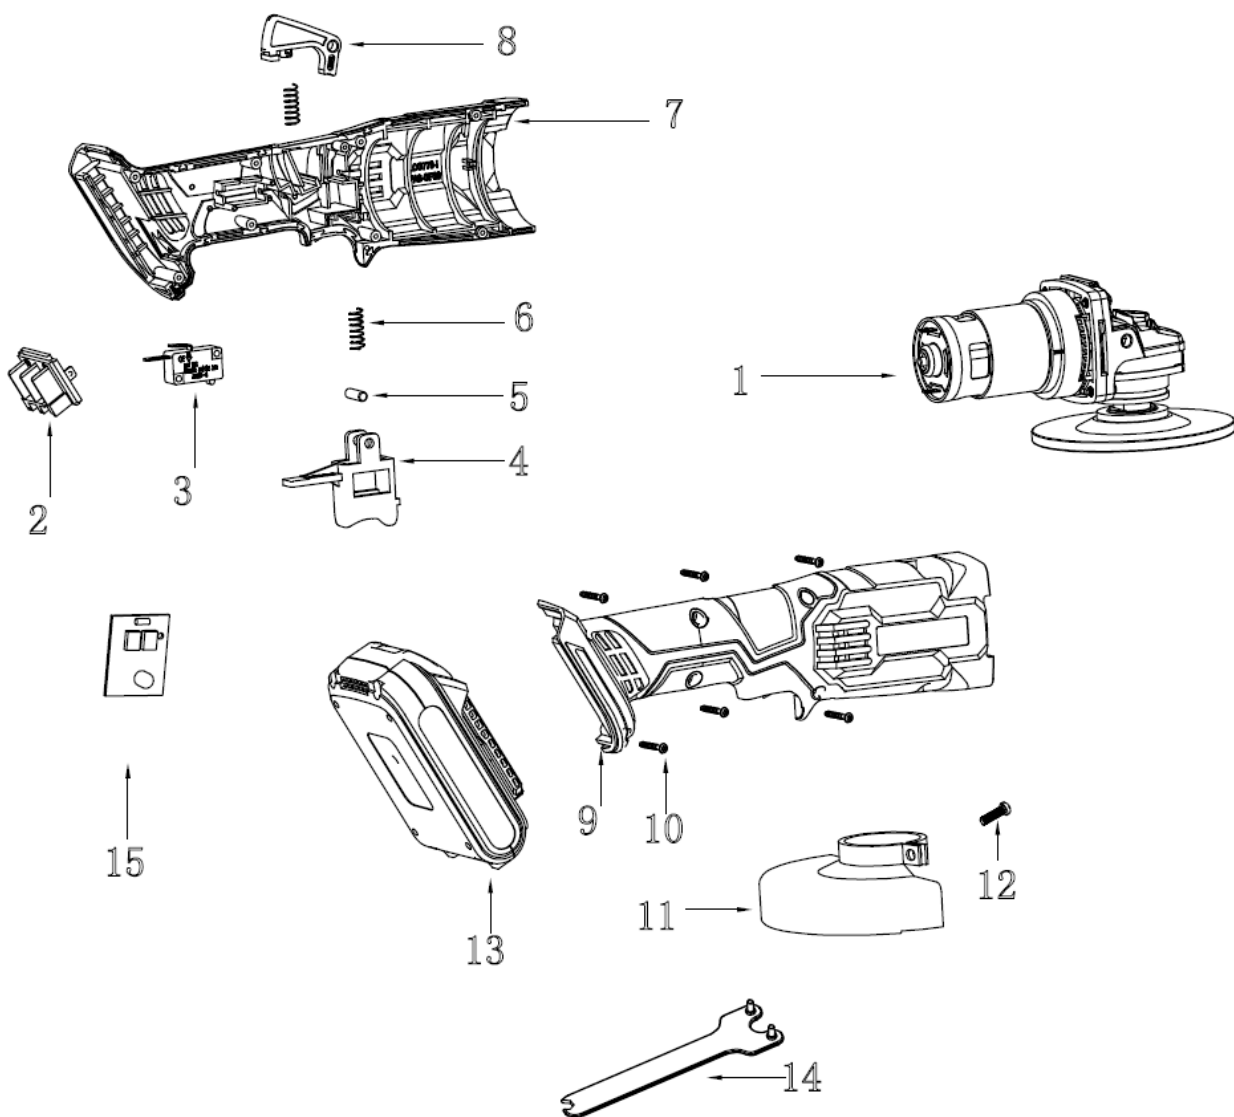

VIBCRSFL20

- PT Rebarbadora s/ fios 20 V LI – 115 mm
- ESP Amoladora sin cable 20 V LI– 115 mm
- EN Cordless angle grinder 20 V LI – 115 mm
- FR Meuleuse d'angle sans fil 20 V LI– 115 mm

Número	Referência	Descrição
1	VIBCRSF.1.01.001	MOTOR/CAIXA DE ENGRENAGENS
2	VIBCRSF.1.01.002	PERNOS DE LIGAÇÃO À BATERIA
3	VIBCRSF.1.01.003	MICRO-INTERRUPTOR
4	VIBCRSF.1.01.004	MANÍPULO DO INTERRUPTOR
5	VIBCRSF.1.01.005	PERNO DO MANÍPULO DO INTERRUPTOR
6	VIBCRSF.1.01.006	MOLA DOS MANÍPULOS
7	VIBCRSF.1.01.007	CARCAÇA ESQUERDA
8	VIBCRSF.1.01.008	MANÍPULO DE SEGURANÇA
9	VIBCRSF.1.01.009	CARCAÇA DIREITA
11	VIBCRSF.1.01.011	PROTEÇÃO DO DISCO
12	VIBCRSF.1.01.012	PROTEÇÃO DO DISCO
14	VIBCRSF.1.01.014	CHAVE DO DISCO
15	VIBCRSF.1.01.015	PCB