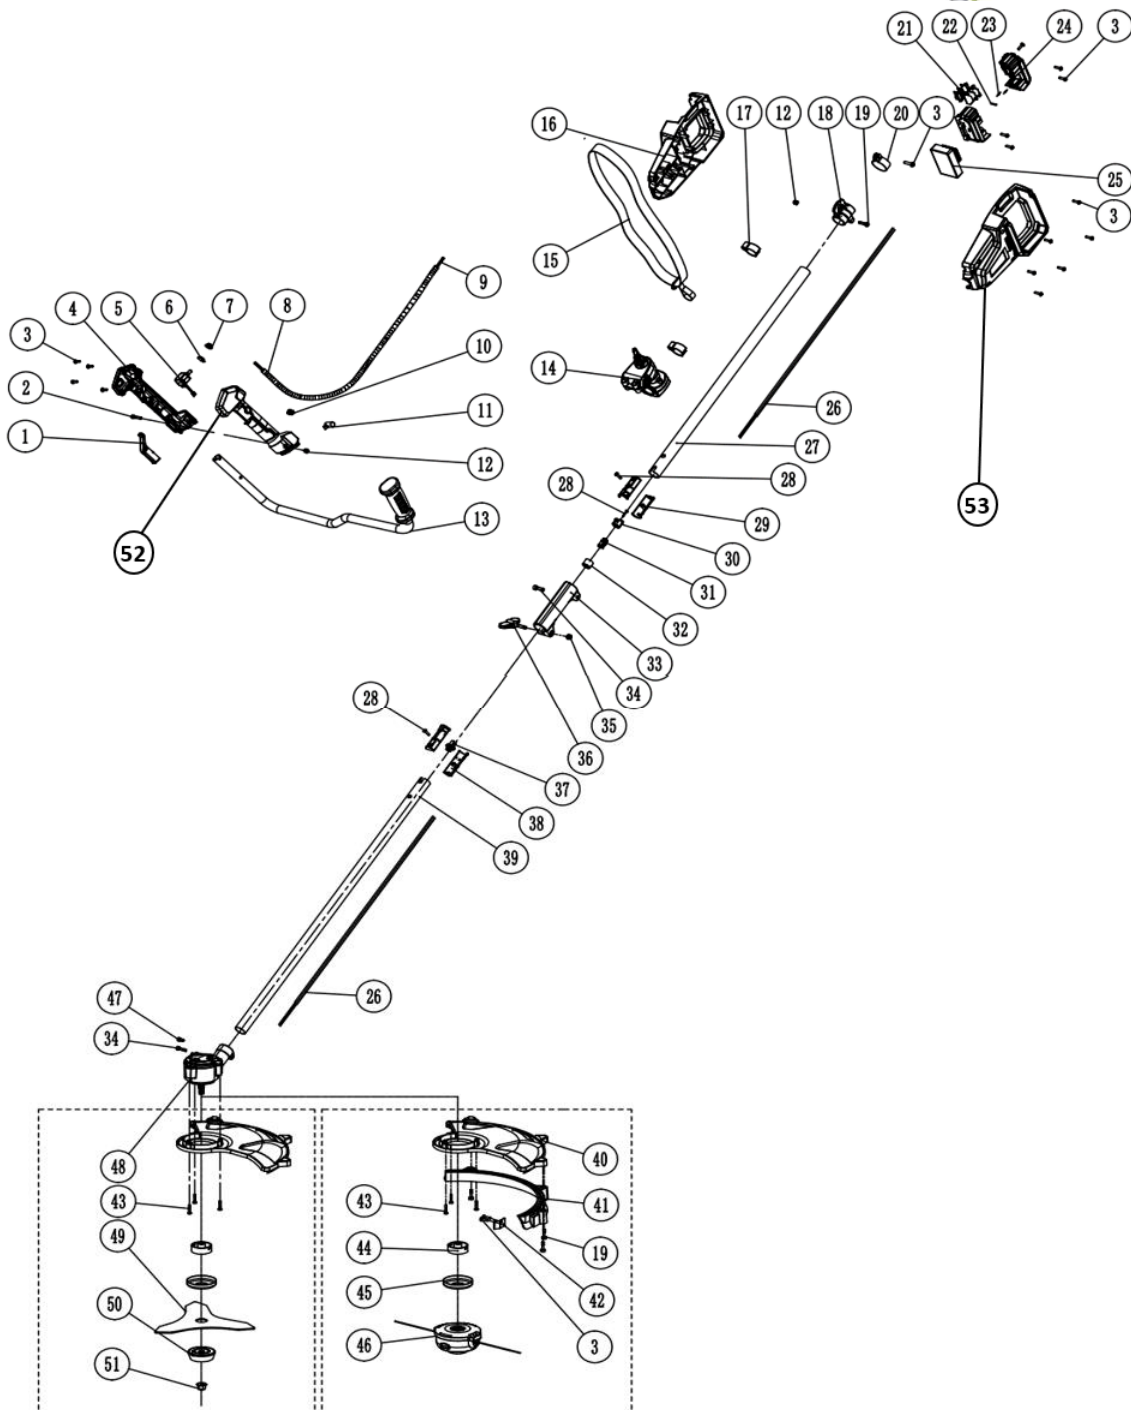

**VIBCRSBSFL40**

- PT ROÇADORA SPLIT BRUSHLESS S/ FIOS 40V LI  
 ESP DESBROZADORA SPLIT BRUSHLESS SIN CABLE 40V LI  
 EN 40V LI CORDLESS BRUSHLESS SPLIT BRUSH CUTTER  
 FR DÉBROUSSAILLEUSE SPLIT BRUSHLESS SANS FIL 40V LI

Número	Referência	Designação
1	VIBCRSBSF.1.001	BOTÃO INTERRUPTOR
4	VIBCRSBSF.1.004	PUNHO (CARCAÇA DIREITA)
5	VIBCRSBSF.1.005	INTERRUPTOR
6	VIBCRSBSF.1.006	INTERRUPTOR SENTIDO
7	VIBCRSBSF.1.007	BOTÃO INTERRUPTOR SENTIDO
8	VIBCRSBSF.1.008	REVESTIMENTO LIGAÇÃO PUNHO
10	VIBCRSBSF.1.010	MOLA INTERRUPTOR
11	VIBCRSBSF.1.011	PINO ACELERADOR
13	VIBCRSBSF.1.013	BRAÇO DIREÇÃO
14	VIBCRSBSF.1.014	SUORTE BRAÇO DIREÇÃO
16	VIBCRSBSF.1.016	CARCAÇA DIREITA
17	VIBCRSBSF.1.017	ABRAÇADEIRA CABOS
18	VIBCRSBSF.1.018	SUORTE ALÇAS
20	VIBCRSBSF.1.020	ANILHA VEIO
21	VIBCRSBSF.1.021	PINOS BATERIA
24	VIBCRSBSF.1.024	SUORTE PINOS BATERIA
25	VIBCRSBSF.1.025	PLACA PCB
26	VIBCRSBSF.1.026	CABOS INTERIOR TUBO
27	VIBCRSBSF.1.027	TUBO ALUMINIO (SUPERIOR)
29	VIBCRSBSF.1.029	TAMPA SUORTE TERMINAL LIGAÇÃO FEMEA
30	VIBCRSBSF.1.030	SUORTE TERMINAL LIGAÇÃO TUBOS
31	VIBCRSBSF.1.031	CONECTOR FEMEA
32	VIBCRSBSF.1.032	ASSENTO TERMINAL
33	VIBCRSBSF.1.033	UNIÃO DE TUBOS
36	VIBCRSBSF.1.036	PARAFUSO DA UNIÃO
37	VIBCRSBSF.1.037	CONECTOR MACHO
38	VIBCRSBSF.1.038	TAMPA SUORTE TERMINAL LIGAÇÃO MACHO
39	VIBCRSBSF.1.039	TUBO DE ALUMINIO (INFERIOR)
40	VIBCRSBSF.1.040	PROTEÇÃO DO DISCO
43	VIBCRSBSF.1.043	PARAFUSOS PROTEÇÃO DO DISCO
44	VIBCRSBSF.1.044	ANILHA PRIMÁRIA
45	VIBCRSBSF.1.045	ANILHA SUPERIOR DO DISCO
48	VIBCRSBSF.1.048	CABEÇA MOTOR
50	VIBCRSBSF.1.050	ANILHA INFERIOR DO DISCO
51	VIBCRSBSF.1.051	PORCA ROSCA ESQUERDA
52	VIBCRSBSF.1.052	PUNHO (CARCAÇA ESQUERDA)
53	VIBCRSBSF.1.053	CARCAÇA ESQUERDA