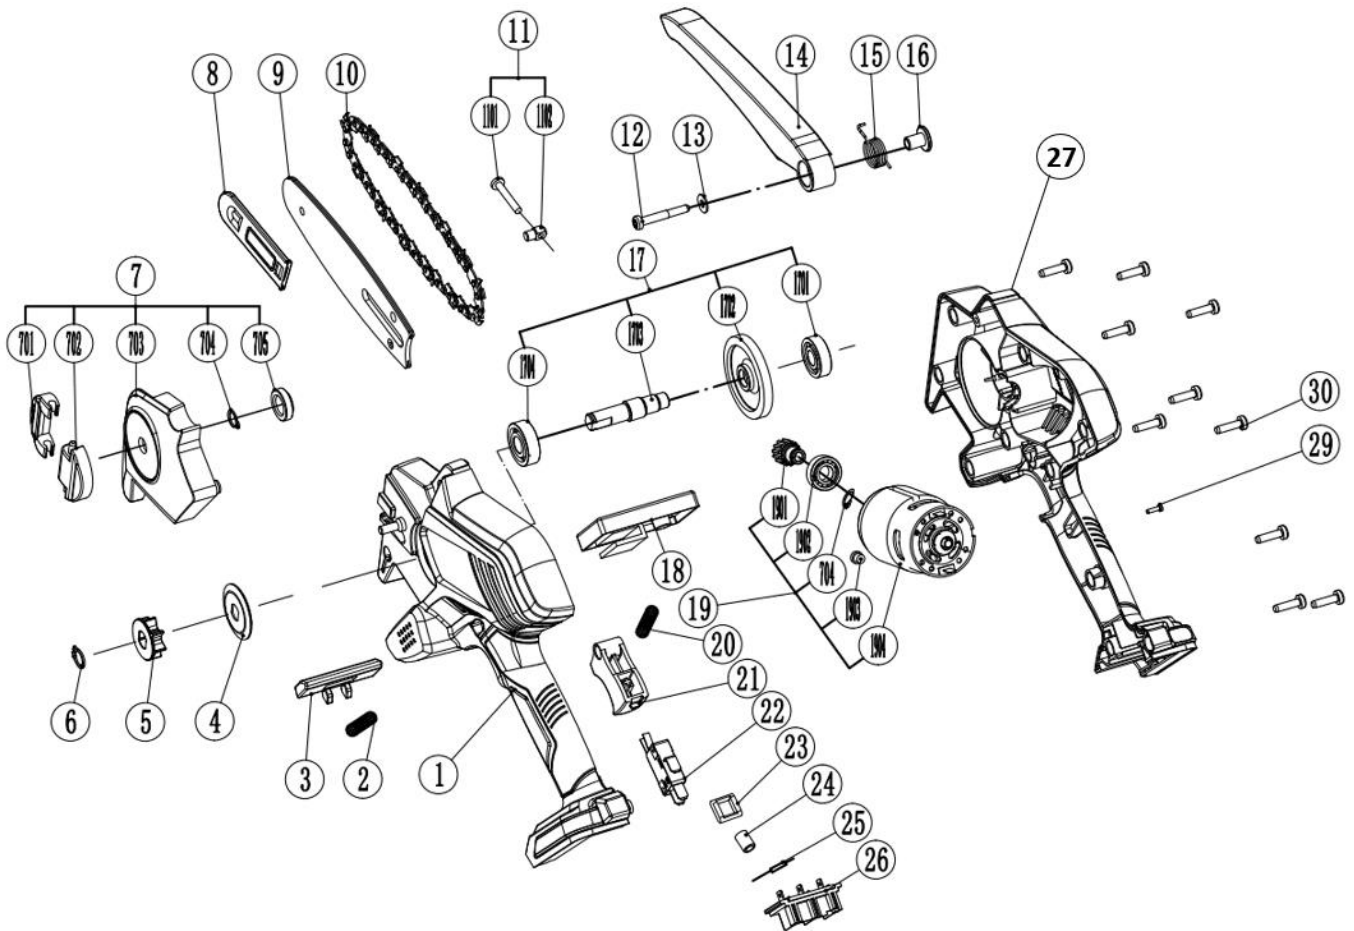

VIBCMPC20

- PT MINI PODADORA CORRENTE 100MM - 20V
- ESP MINI MOTOSIERRA 100MM - 20V
- EN MINI CHAINSAW 100MM - 20V
- FR MINI TRONÇONNEUSE 100MM - 20V

Número	Referência	Designação
1	VIBCMPC20.1.001	CARCAÇA ESQUERDA
2	VIBCMPC20.1.002	MOLA DO BOTÃO DE SEGURANÇA
3	VIBCMPC20.1.003	BOTÃO DE SEGURANÇA
4	VIBCMPC20.1.004	ANILHA CARRETO
5	VIBCMPC20.1.005	CARRETO CORRENTE
6	VIBCMPC20.1.006	FREIO CARRETO
7	VIBCMPC20.1.007	TAMPA DA LAMINA
8	VIBCMPC20.1.008	PROTEÇÃO DA LAMINA
9	VIBCMPC20.1.009	LAMINA
10	VIBCMPC20.1.010	CORRENTE
11	VIBCMPC20.1.011	SISTEMA AFINAÇÃO CORRENTE
12	VIBCMPC20.1.012	PARAFUSO GUARDA MOVEL
14	VIBCMPC20.1.014	GUARDA MOVEL
15	VIBCMPC20.1.015	MOLA GUARDA MOVEL
16	VIBCMPC20.1.016	PINO GUARDA MOVEL
17	VIBCMPC20.1.017	ENGRENAGEM GRANDE COMPLETA
18	VIBCMPC20.1.018	PLACA PCB
19	VIBCMPC20.1.019	MOTOR COMPLETO
1902	VIBCMPC20.1.1902	ROLAMENTO 699 2RS
20	VIBCMPC20.1.020	MOLA BOTÃO DO INTERRUPTOR
21	VIBCMPC20.1.021	BOTÃO DO INTERRUPTOR
22	VIBCMPC20.1.022	MICRO-INTERRUPTOR
26	VIBCMPC20.1.026	PINOS BATERIA
27	VIBCMPC20.1.027	CARCAÇA DIREITA