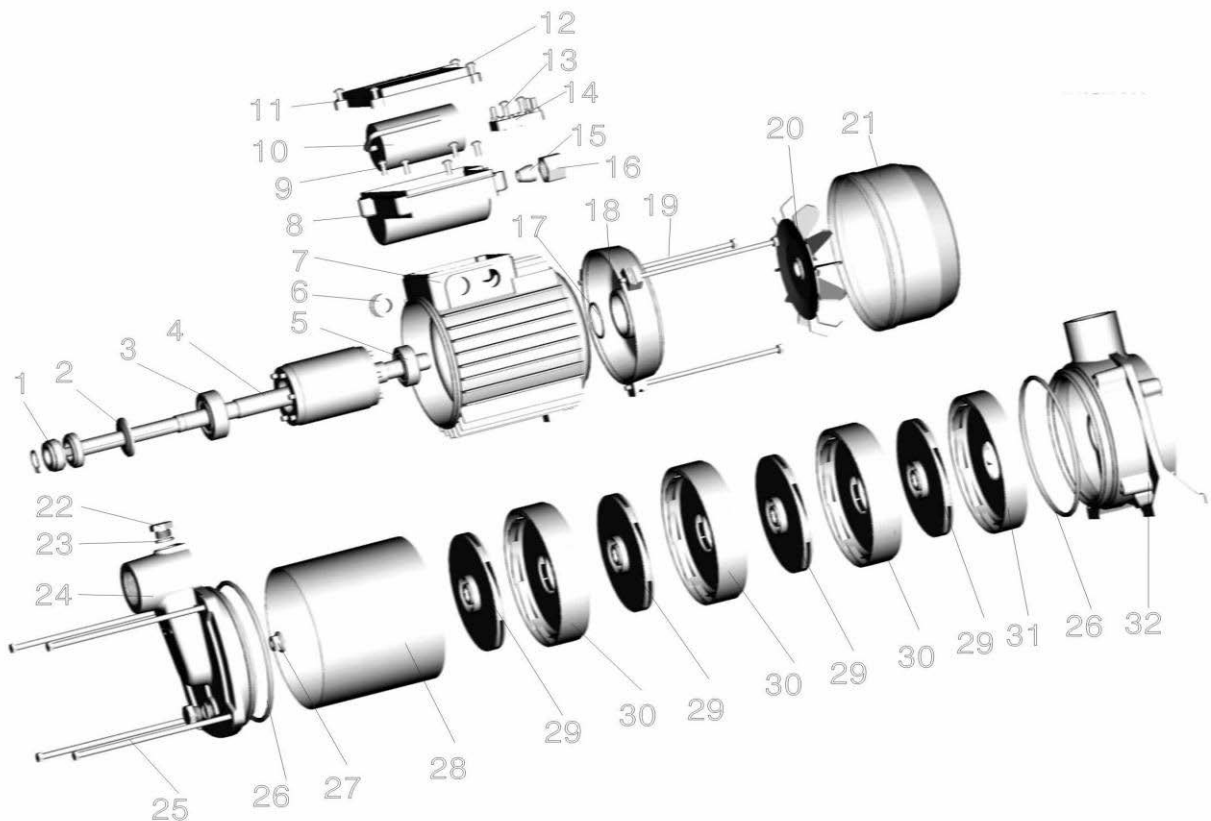

VIBCM900

PT ELECTROBOMBA CENTRÍFUGA MULTICELULAR 900W
 ESP ELECTROBOMBA DE SUPERFICIE 900W
 ING MULTISTAGE CENTRIFUGAL PUMP 0,8HP 900W
 FR ELECTROPOMPE CENTRIFUGEUSE MULTI-CELLULES 900W

NUMERO	CÓDIGO	DESIGNAÇÃO
7	ASBCM900.0.007	ESTATOR
18	ASBCM900.0.018	TAMPA POSTERIOR (MOTOR)
20	ASBCM900.0.020	VENTOINHA
24	ASBCM900.0.024	CORPO(BOMBA)
28	ASBCM900.0.028	TUBO(BOMBA)
29	ASBCM900.0.029	IMPULSOR
30	ASBCM900.0.030	DIFUSOR
31	ASBCM900.0.031	TAMPA DE DESCARGA
32	ASBCM900.0.032	SUPORTE(BOMBA)