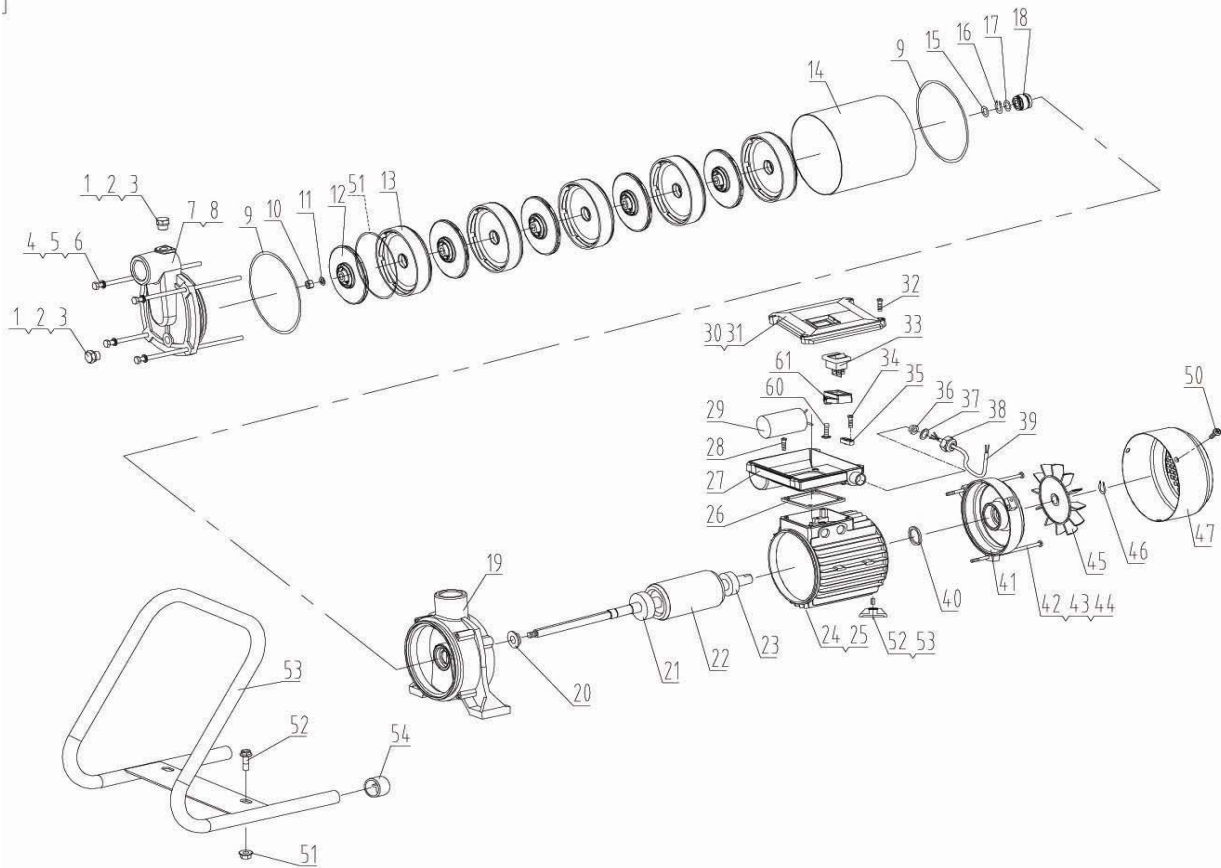

VIBCM1100

PT ELECTROBOMBA CENTRÍFUGA MULTICELULAR 1100W
 ESP ELECTROBOMBA DE SUPERFICIE 1100W
 ING MULTISTAGE CENTRIFUGAL PUMP 1100W
 FR ELECTROPOMPE CENTRIFUGEUSE MULTI-CELLULES 1100W

NUMERO	CÓDIGO	DESIGNAÇÃO
7	VIBCM1100.1.01.007	CABEÇA BOMBA
9	VIBCM1100.1.01.009	ORING CABEÇA BOMBA
12	VIBCM1100.1.01.012	IMPULSOR
13	VIBCM1100.1.01.013	DIFUSOR
14	VIBCM1100.1.01.014	CARÇAÇA BOMBA
15	VIBCM1100.1.01.015	ANILHA
16	VIBCM1100.1.01.016	FREIO
17	VIBCM1100.1.01.017	ANILHA
18	VIBCM1100.1.01.018	EMPANQUE MECANICO
19	VIBCM1100.1.01.019	COBERTURA FRONTAL MOTOR
20	VIBCM1100.1.01.020	VEDANTE VEIO MOTOR
[21-23]	VIBCM1100.1.01.022	ROTOR
[24-25]	VIBCM1100.1.01.024	ESTATOR
33	VIBCM1100.1.01.033	INTERRUPTOR
40	VIBCM1100.1.01.040	ANILHA ONDUL.ROTOR (LADO VENTONINHA)
41	VIBCM1100.1.01.041	COBERTURA TRASEIRA MOTOR
45	VIBCM1100.1.01.045	VENTONINHA
47	VIBCM1100.1.01.047	COBERTURA VENTONINHA
51	VIBCM1100.1.01.051	ORING IMPULSOR/DIFUSOR
61	VIBCM1100.1.01.061	CAIXA VEDAÇÃO INTERRUPTOR