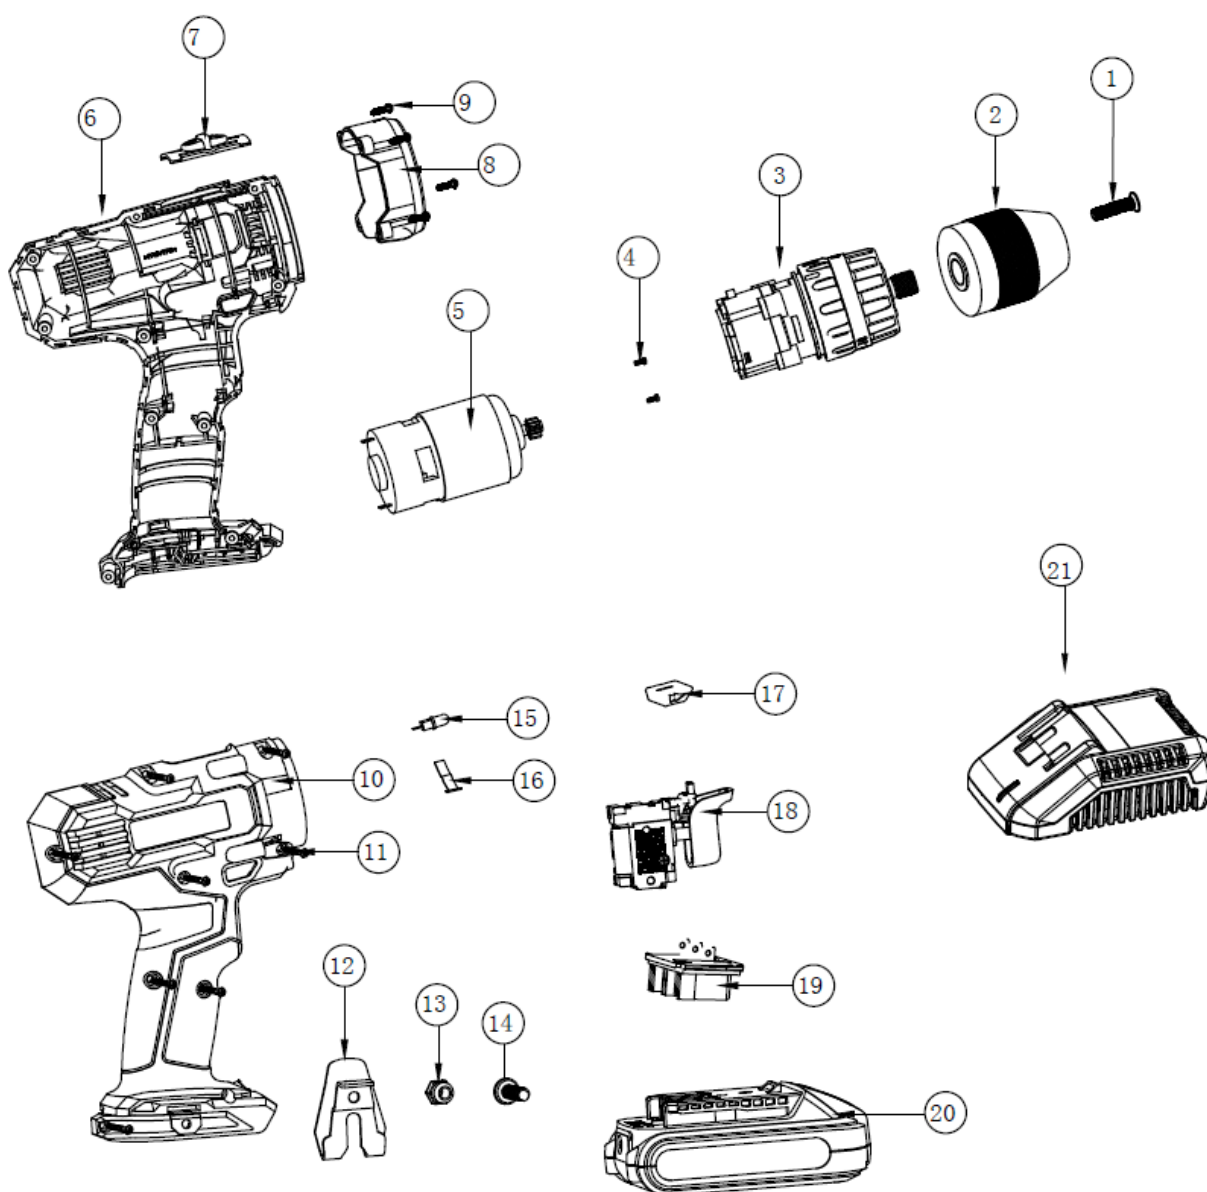

VIBCBSFL20

- PT Berbequim sem fios 20 V LI
- ESP Taladro atornillador sin cable 20 V LI
- EN Cordless impact drill 20 V LI
- FR Perceuse sans fil 20 V LI

Número	Referência	Descrição
1	VIBCBSF.1.01.001	PARAFUSO ROSCA ESQUERDA
2	VIBCBSF.1.01.002	BUCHA
3	VIBCBSF.1.01.003	CAIXA DE ENGRENAGENS
5	VIBCBSF.1.01.005	MOTOR
6	VIBCBSF.1.01.006	CARCAÇA ESQUERDA
7	VIBCBSF.1.01.007	BOTÃO SELETOR DE VELOCIDADE
8	VIBCBSF.1.01.008	ANEL/CARCAÇA FRONTAL
10	VIBCBSF.1.01.010	CARCAÇA DIREITA
12	VIBCBSF.1.01.012	GANCHO DE SUPORTE
15	VIBCBSF.1.01.015	LED
16	VIBCBSF.1.01.016	PLACA DE FIXAÇÃO DO LED
18	VIBCBSF.1.01.018	INTERRUPTOR
19	VIBCBSF.1.01.019	PERNOS DE LIGAÇÃO À BATERIA