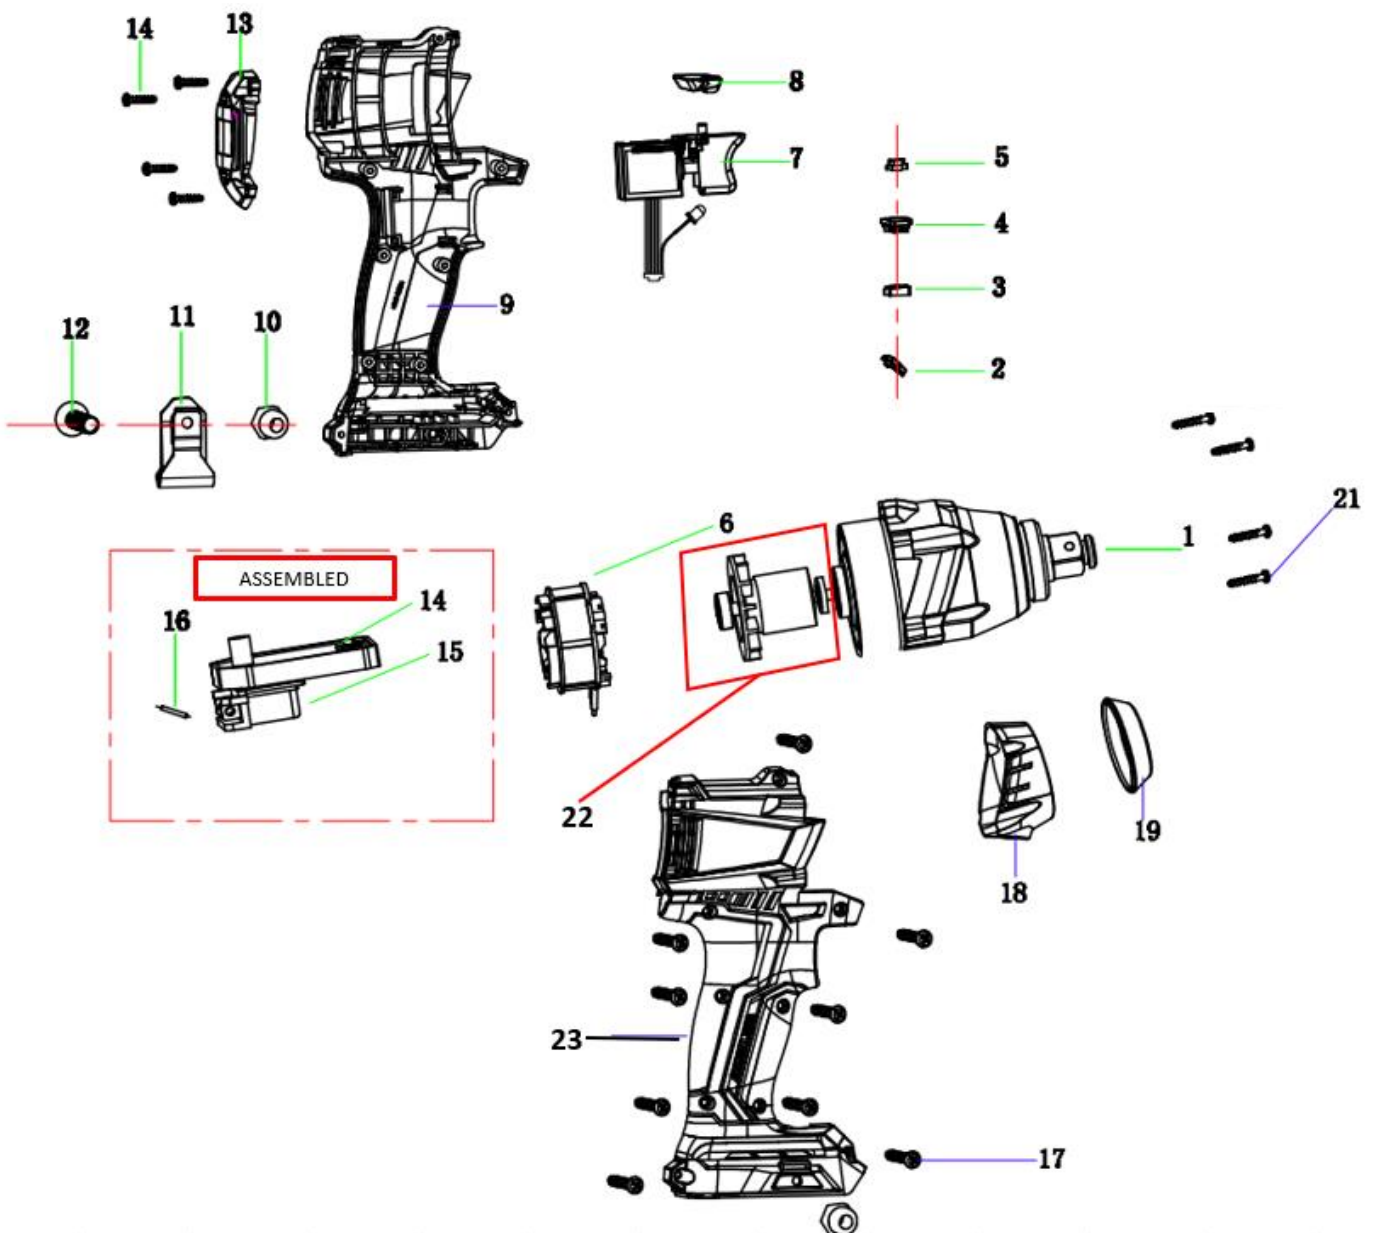

## VIBCAIBSFL20

- PT APARAFUSADORA IMPACTO BRUSHLESS S FIOS 20V LI  
 ESP ATORNILLADORA DE IMPACTO BRUSHLESS SIN CABLE 20V LI  
 EN CORDLESS BRUSHLESS IMPACT WRENCH 20V LI  
 FR CLÉ À CHOC BRUSHLESS SANS FIL 20V LI

Número	Referência	Designação
1	VIBCAIBSF.1.01.001	CAIXA DE ENGENHAGENS
2	VIBCAIBSF.1.01.002	COBERTURA LED 1
3	VIBCAIBSF.1.01.003	PLACA PRETA LED
4	VIBCAIBSF.1.01.004	COBERTURA LED 2
5	VIBCAIBSF.1.01.005	BOTÃO MODOS
6	VIBCAIBSF.1.01.006	ESTATOR
7	VIBCAIBSF.1.01.007	INTERRUPTOR
8	VIBCAIBSF.1.01.008	SELECTOR DE DIREÇÃO
9	VIBCAIBSF.1.01.009	CARCAÇA ESQUERDA
13	VIBCAIBSF.1.01.013	TAMPA TRASEIRA
14	VIBCAIBSF.1.01.014	PLACA PCB (COMPLETA)
18	VIBCAIBSF.1.01.018	TAMPA FRONTAL
19	VIBCAIBSF.1.01.019	ANEL FRONTAL
22	VIBCAIBSF.1.01.022	ROTOR
23	VIBCAIBSF.1.01.023	CARCAÇA DIREITA